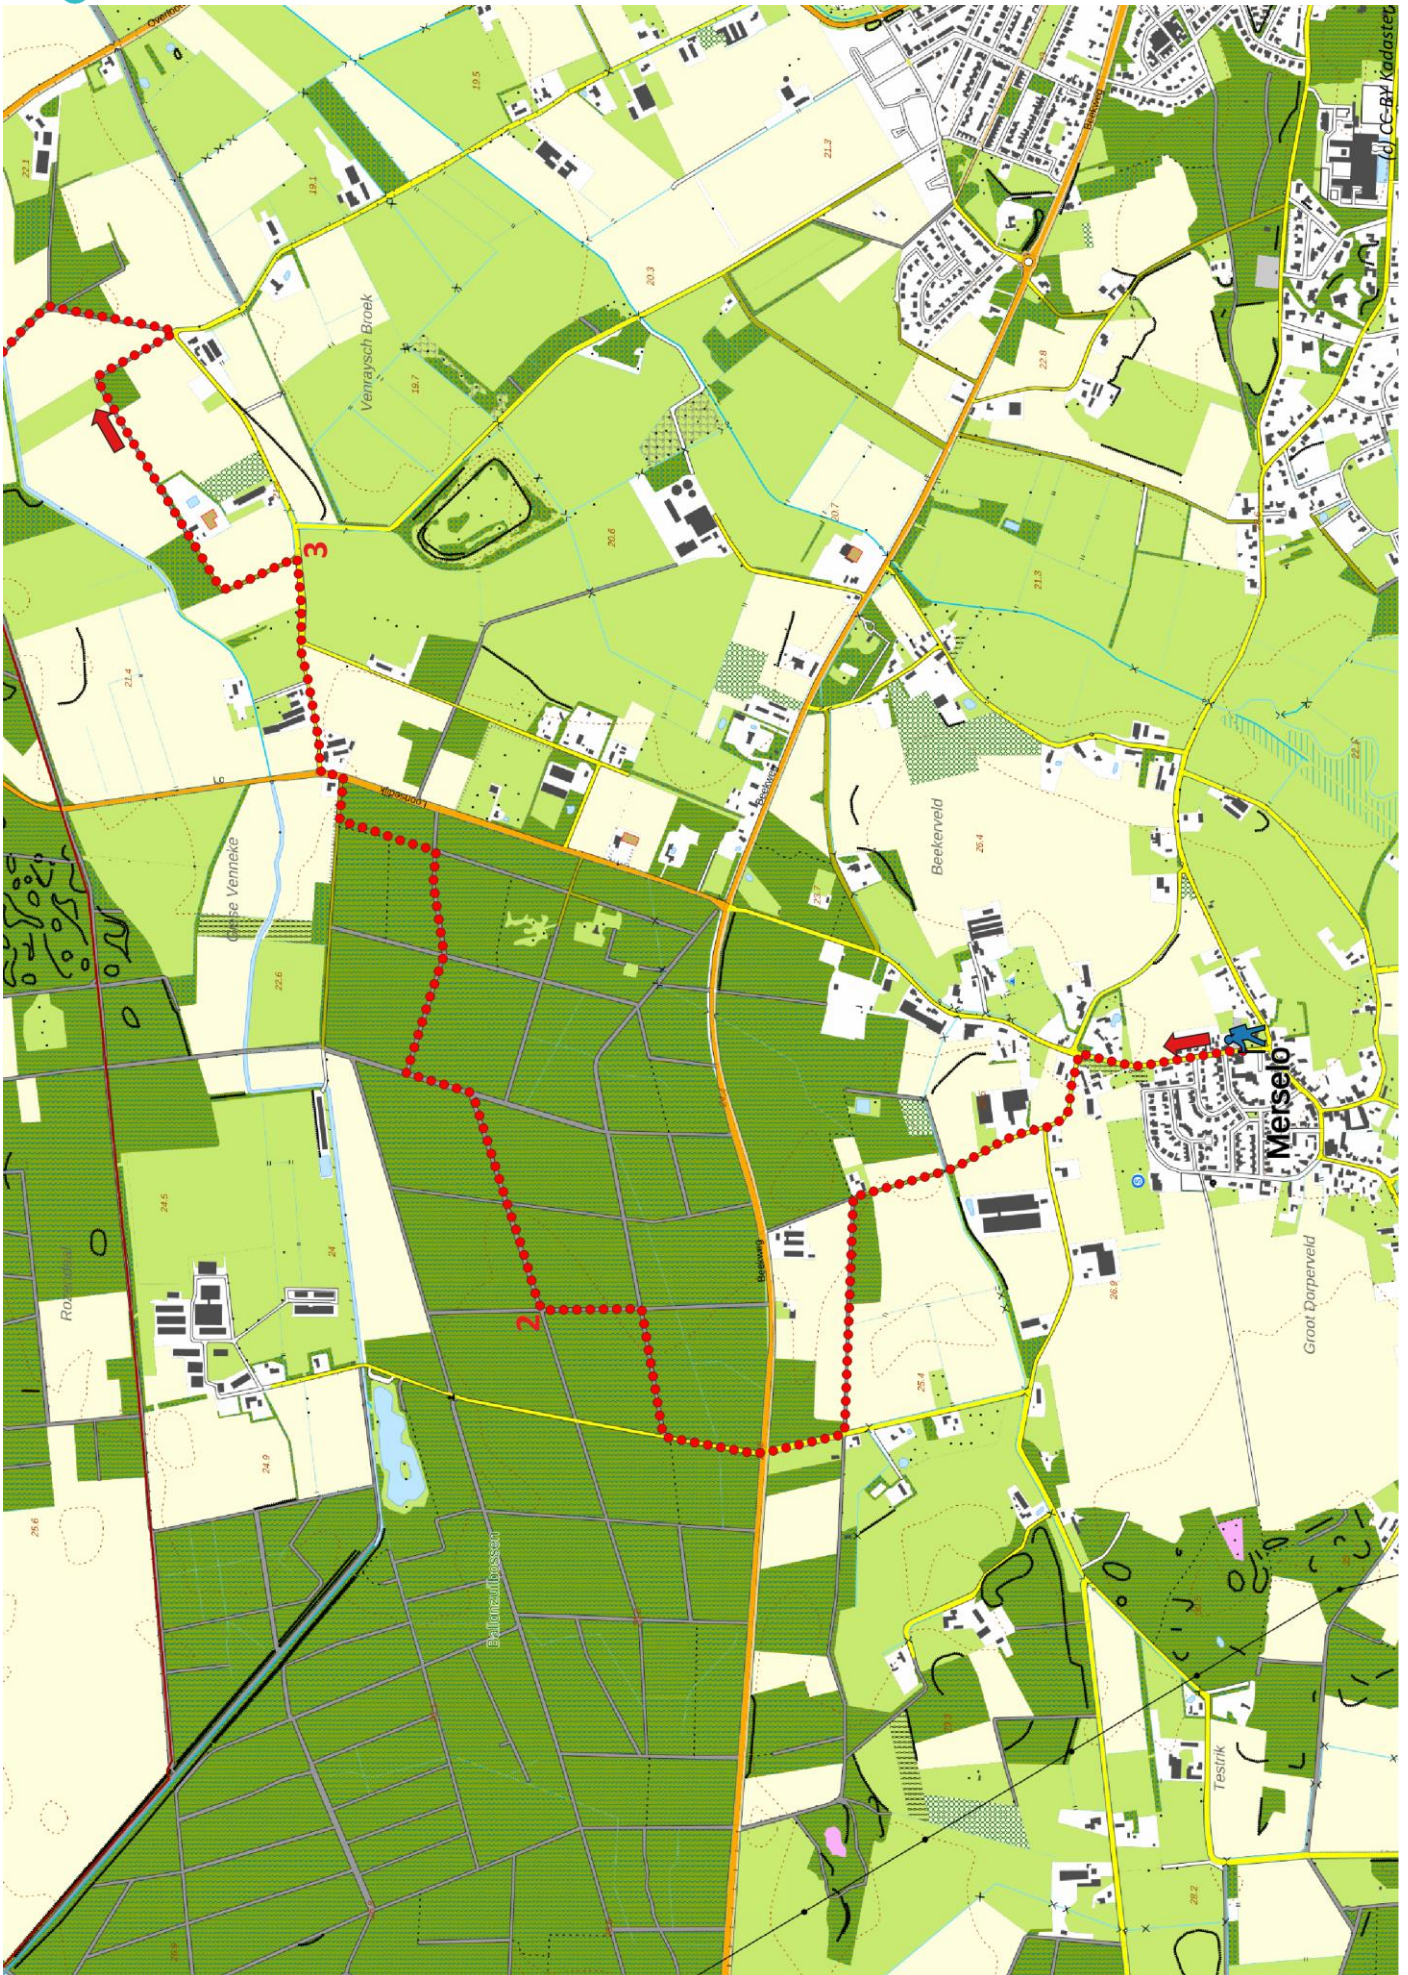

Klik, Print en Wandel

Wandelroutes voor en door wandelaars

Peelpad etappe 18 | Merselo – Overloon te Limburg (nl) (17 kilometer)