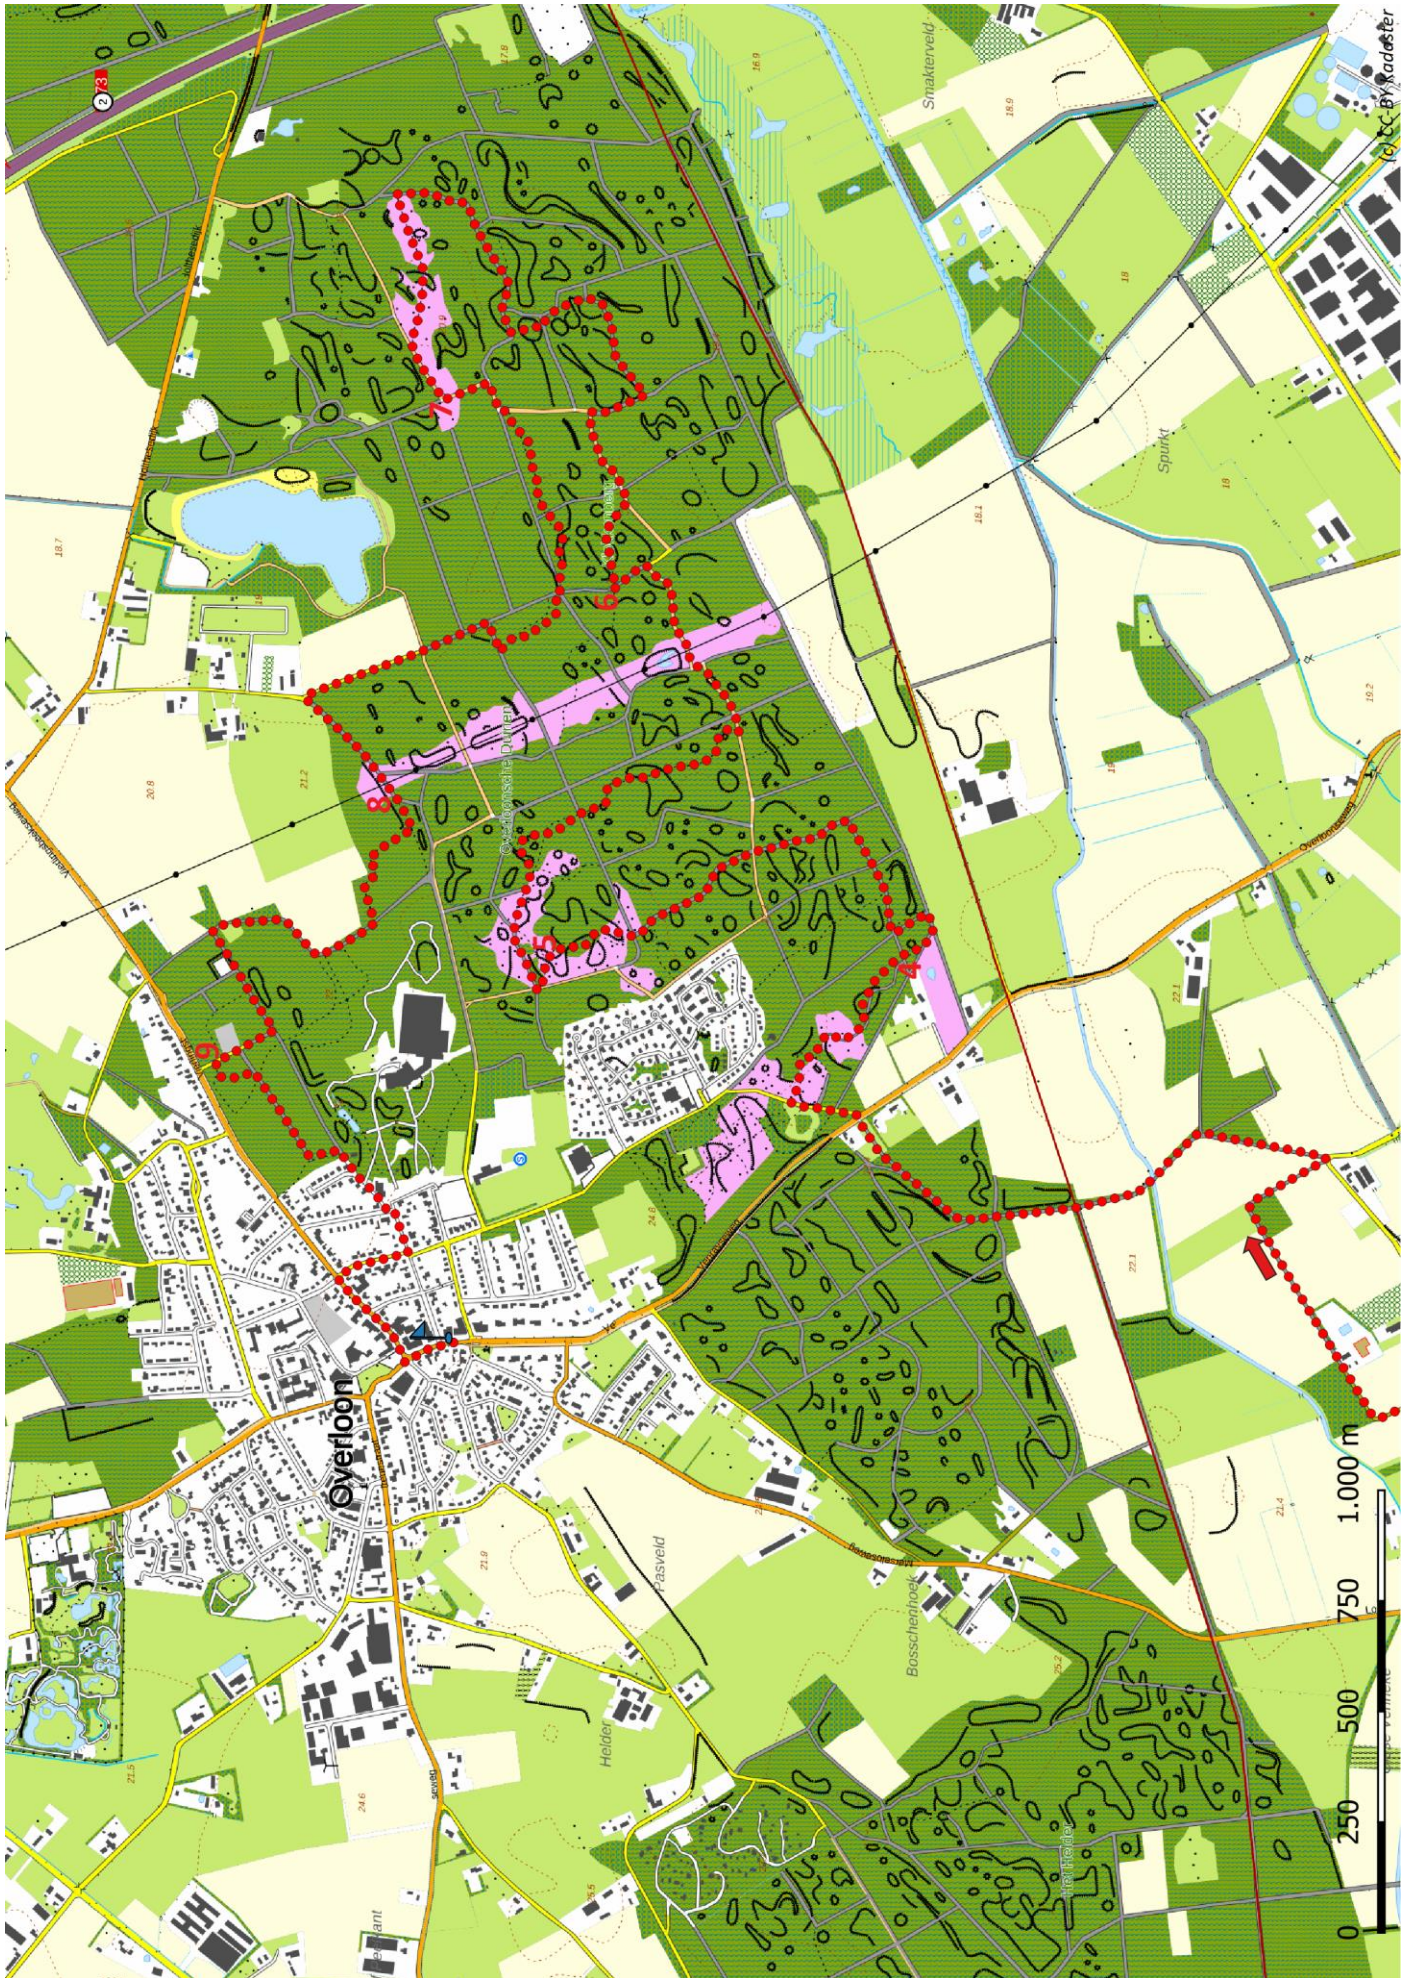

Klik, Print en Wandel

Wandelroutes voor en door wandelaars

Peelpad etappe 18 | Merselo – Overloon te Limburg (nl) (17 kilometer)