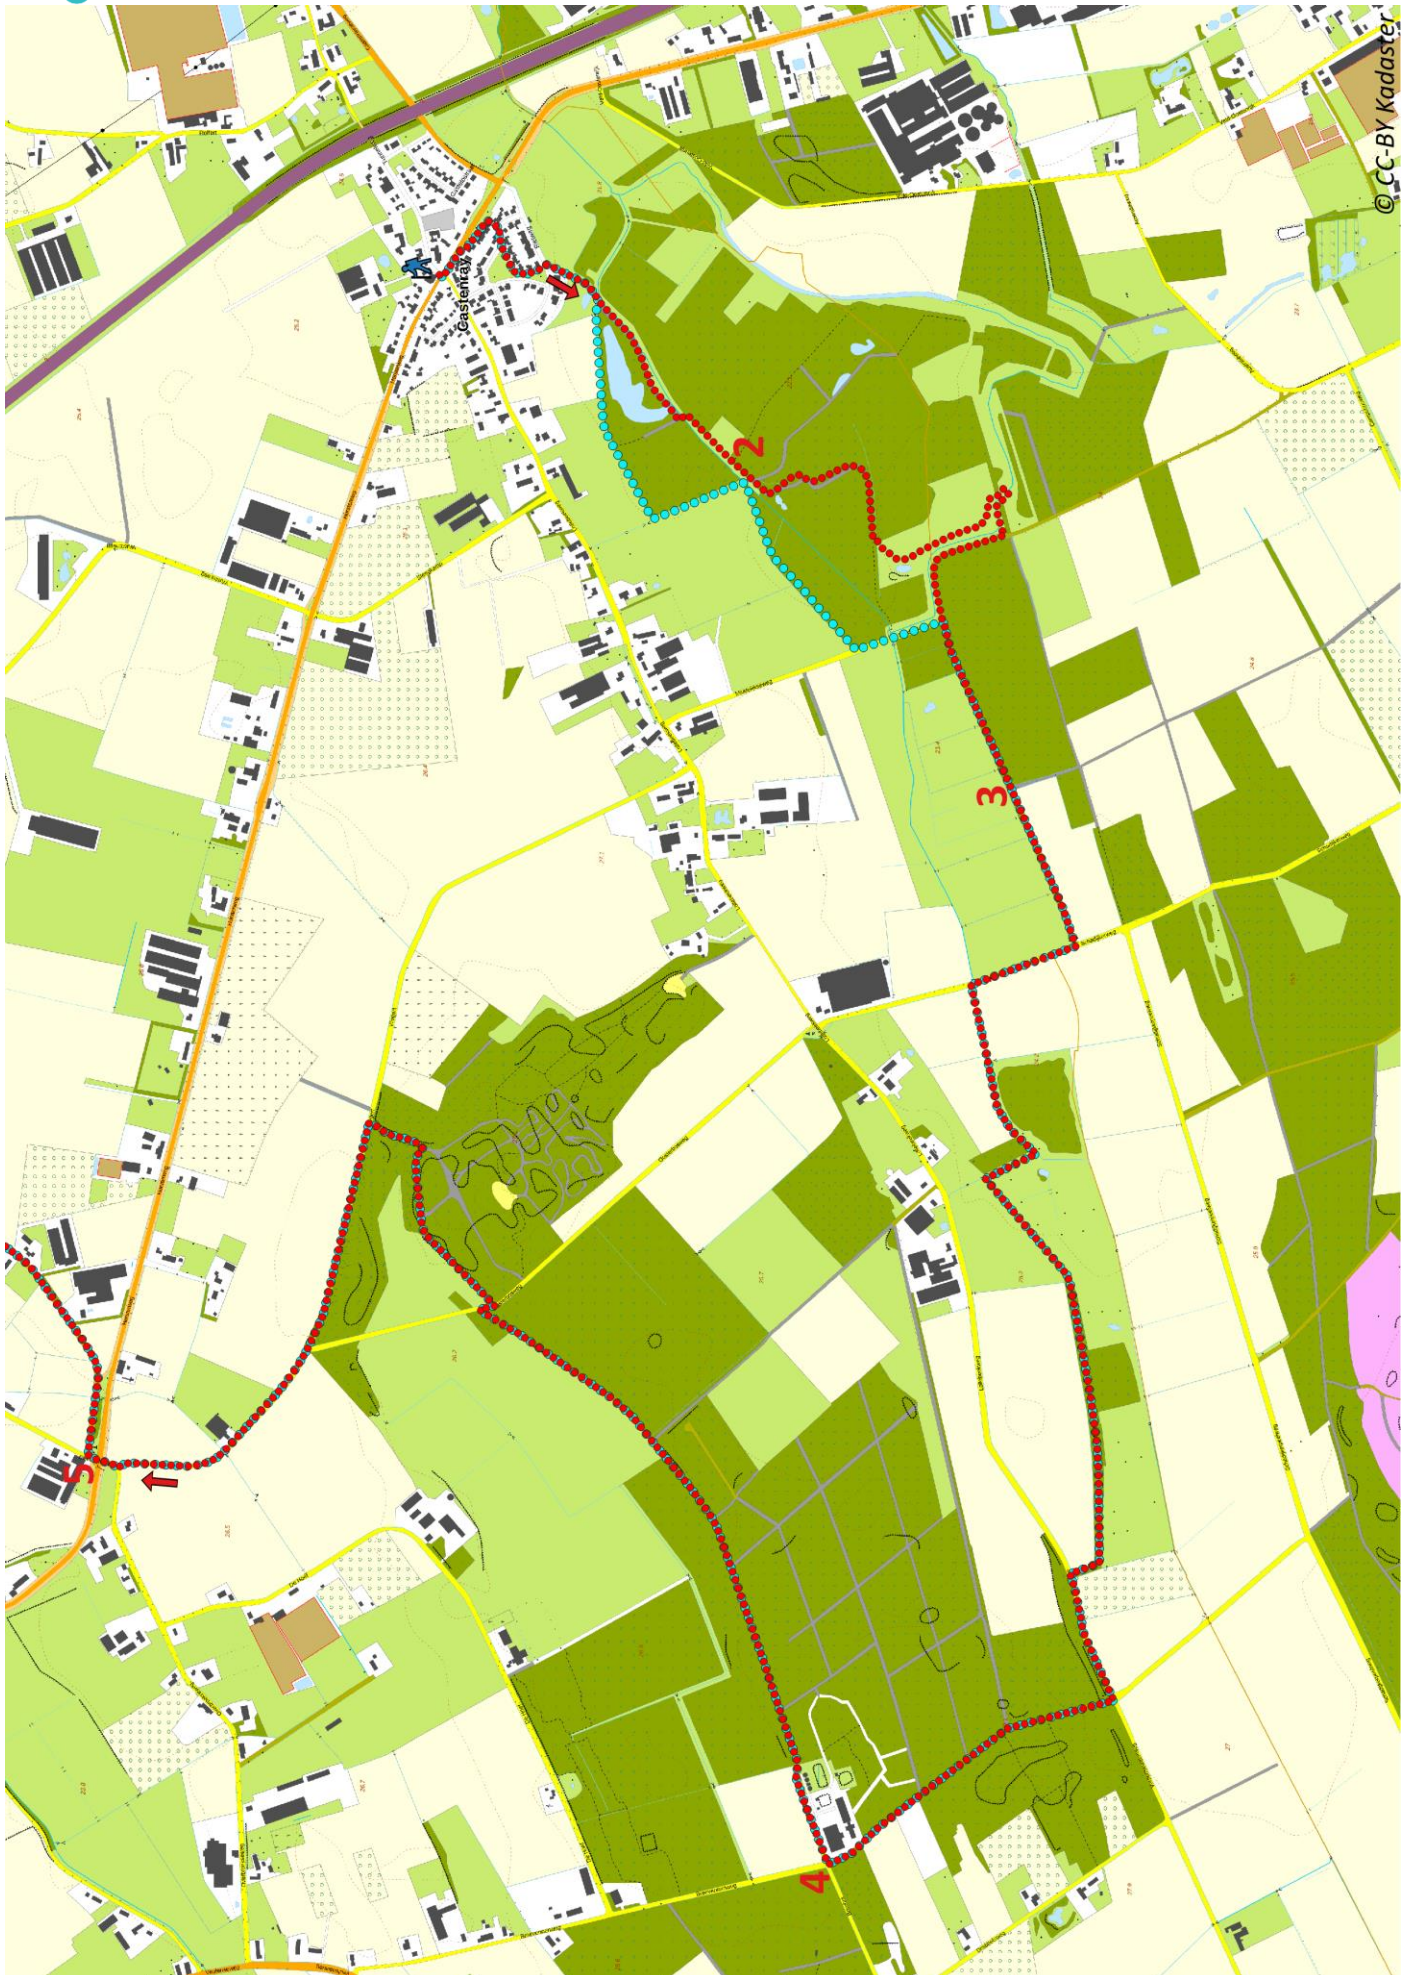

# Klik, Print en Wandel

Wandelroutes voor en door wandelaars

Peelpad etappe 16 | Castenray - Leunen te Limburg (nl) (17 kilometer)