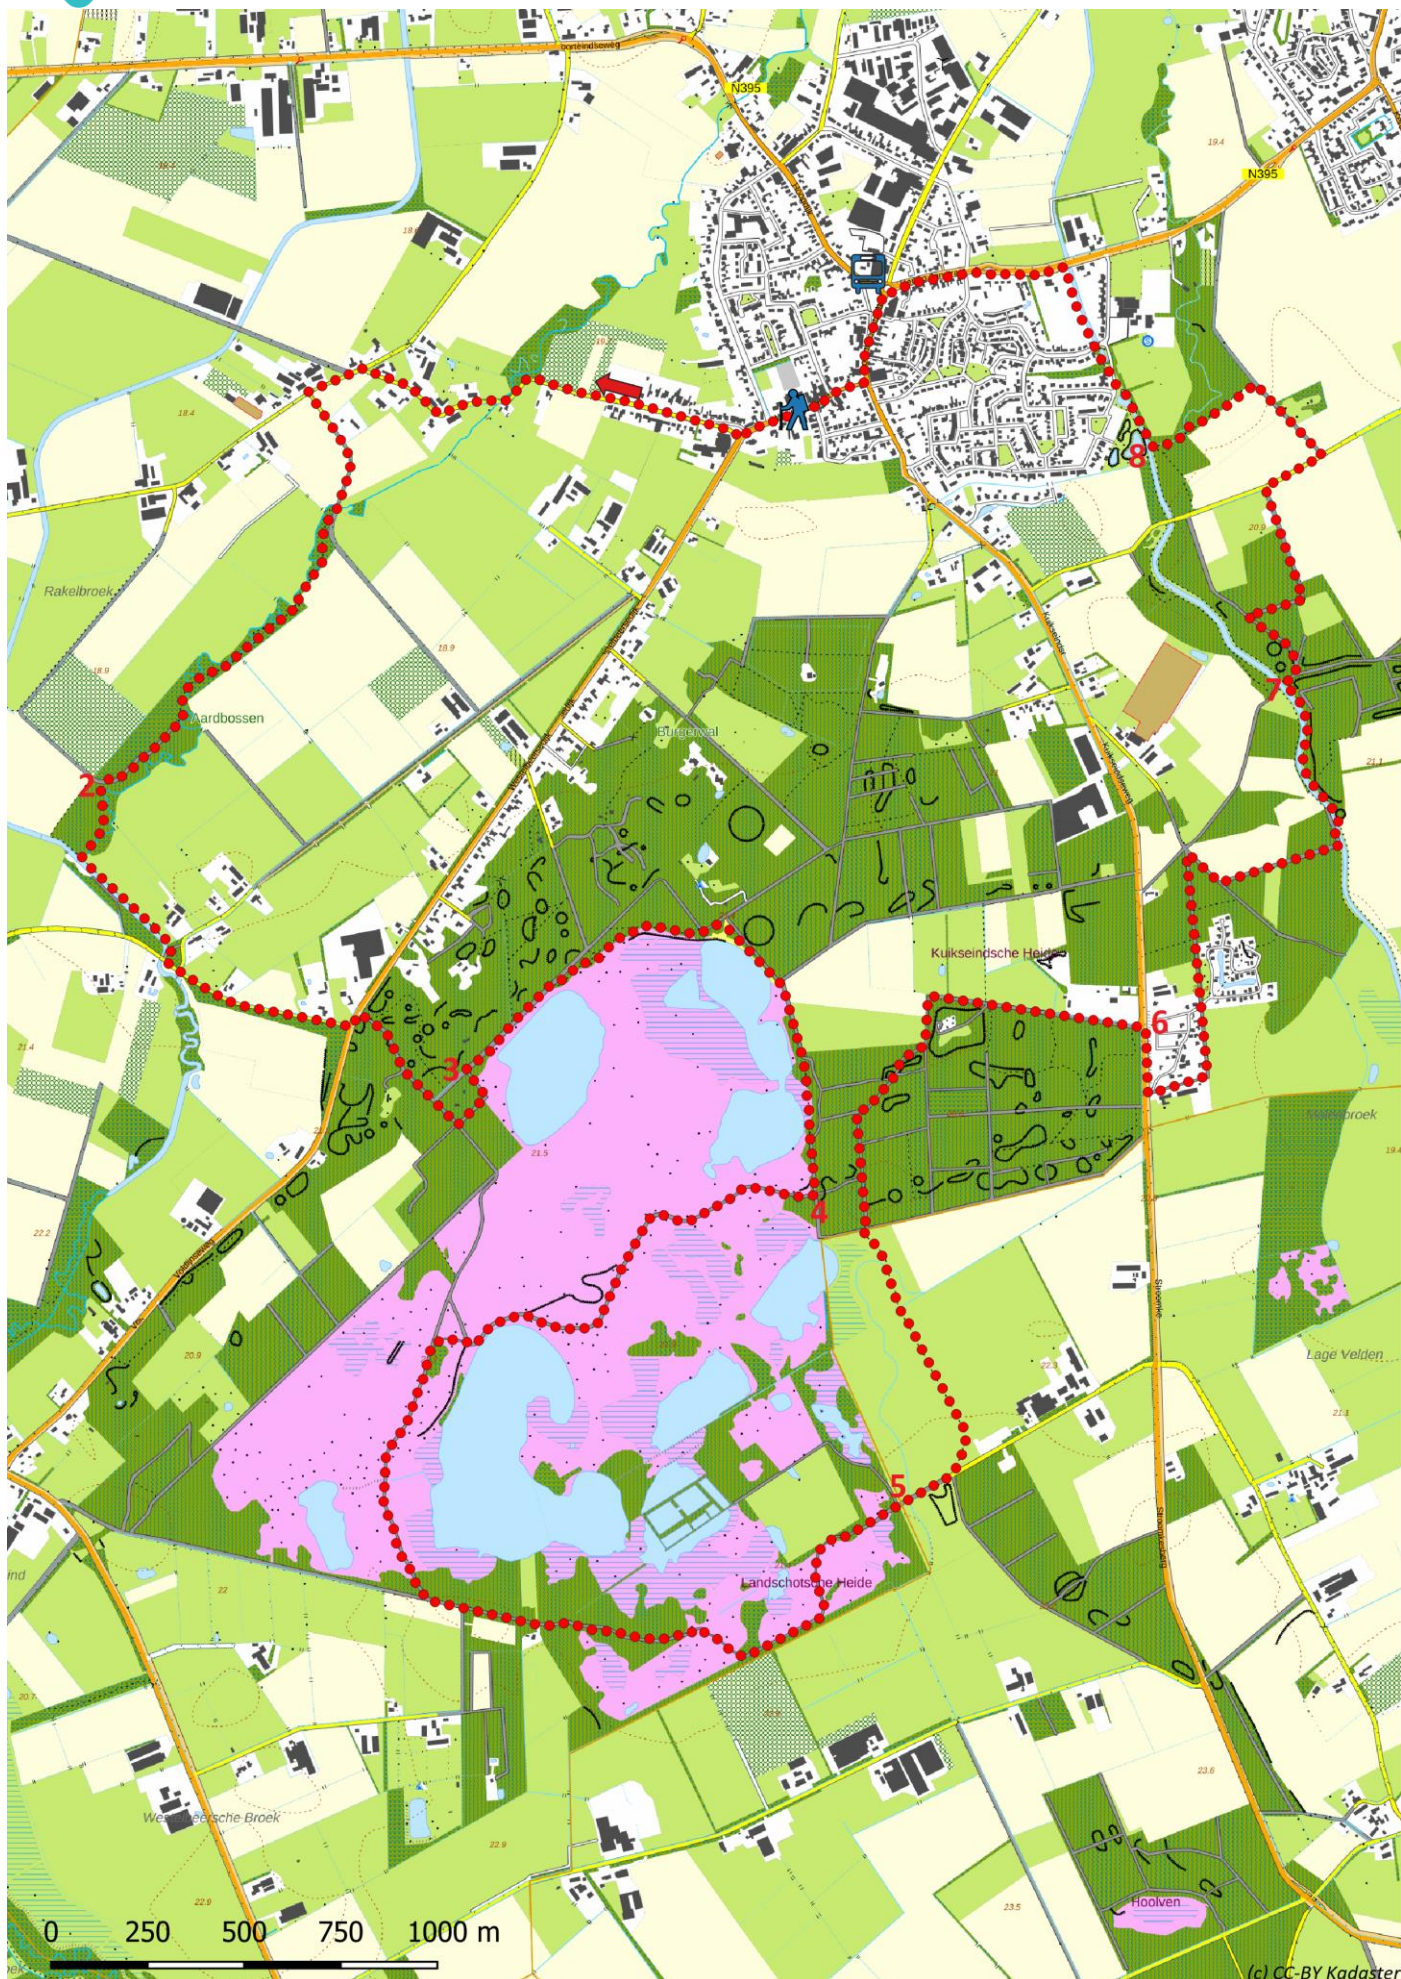

Klik, Print en Wandel

Wandelroutes voor en door wandelaars

(c) CC-BY Kadaster

Landschotsche Heide-tocht | Middelbeers te Noord-Brabant (nl) (16 kilometer)