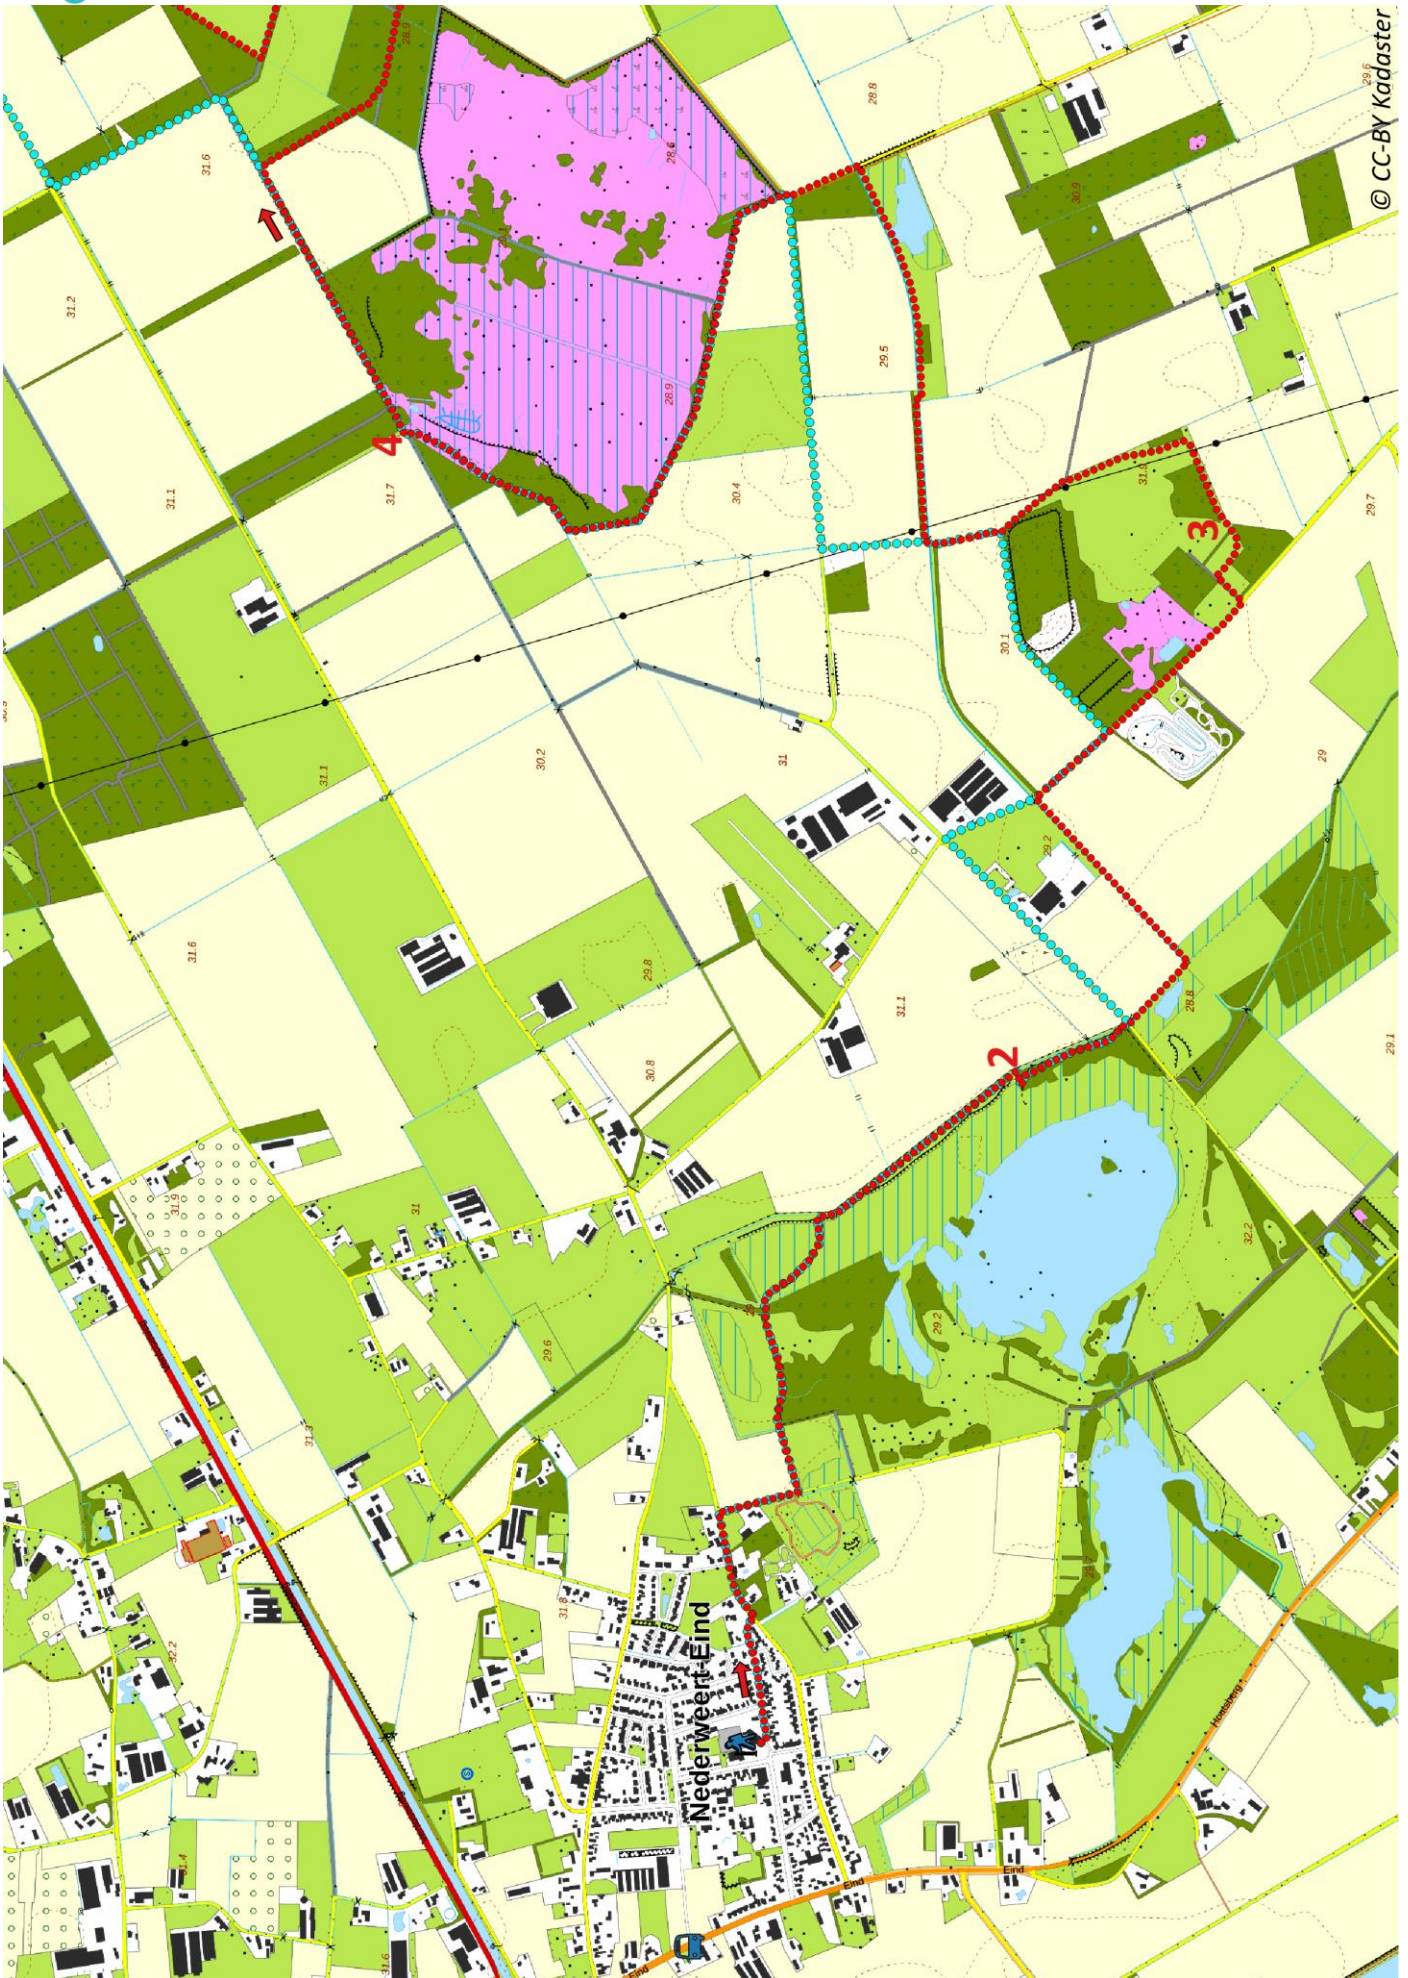

# Klik, Print en Wandel

Wandelroutes voor en door wandelaars

Peelpad etappe 6 | Nederweert-Eind – Heibloem te Limburg (nl) (17 kilometer)