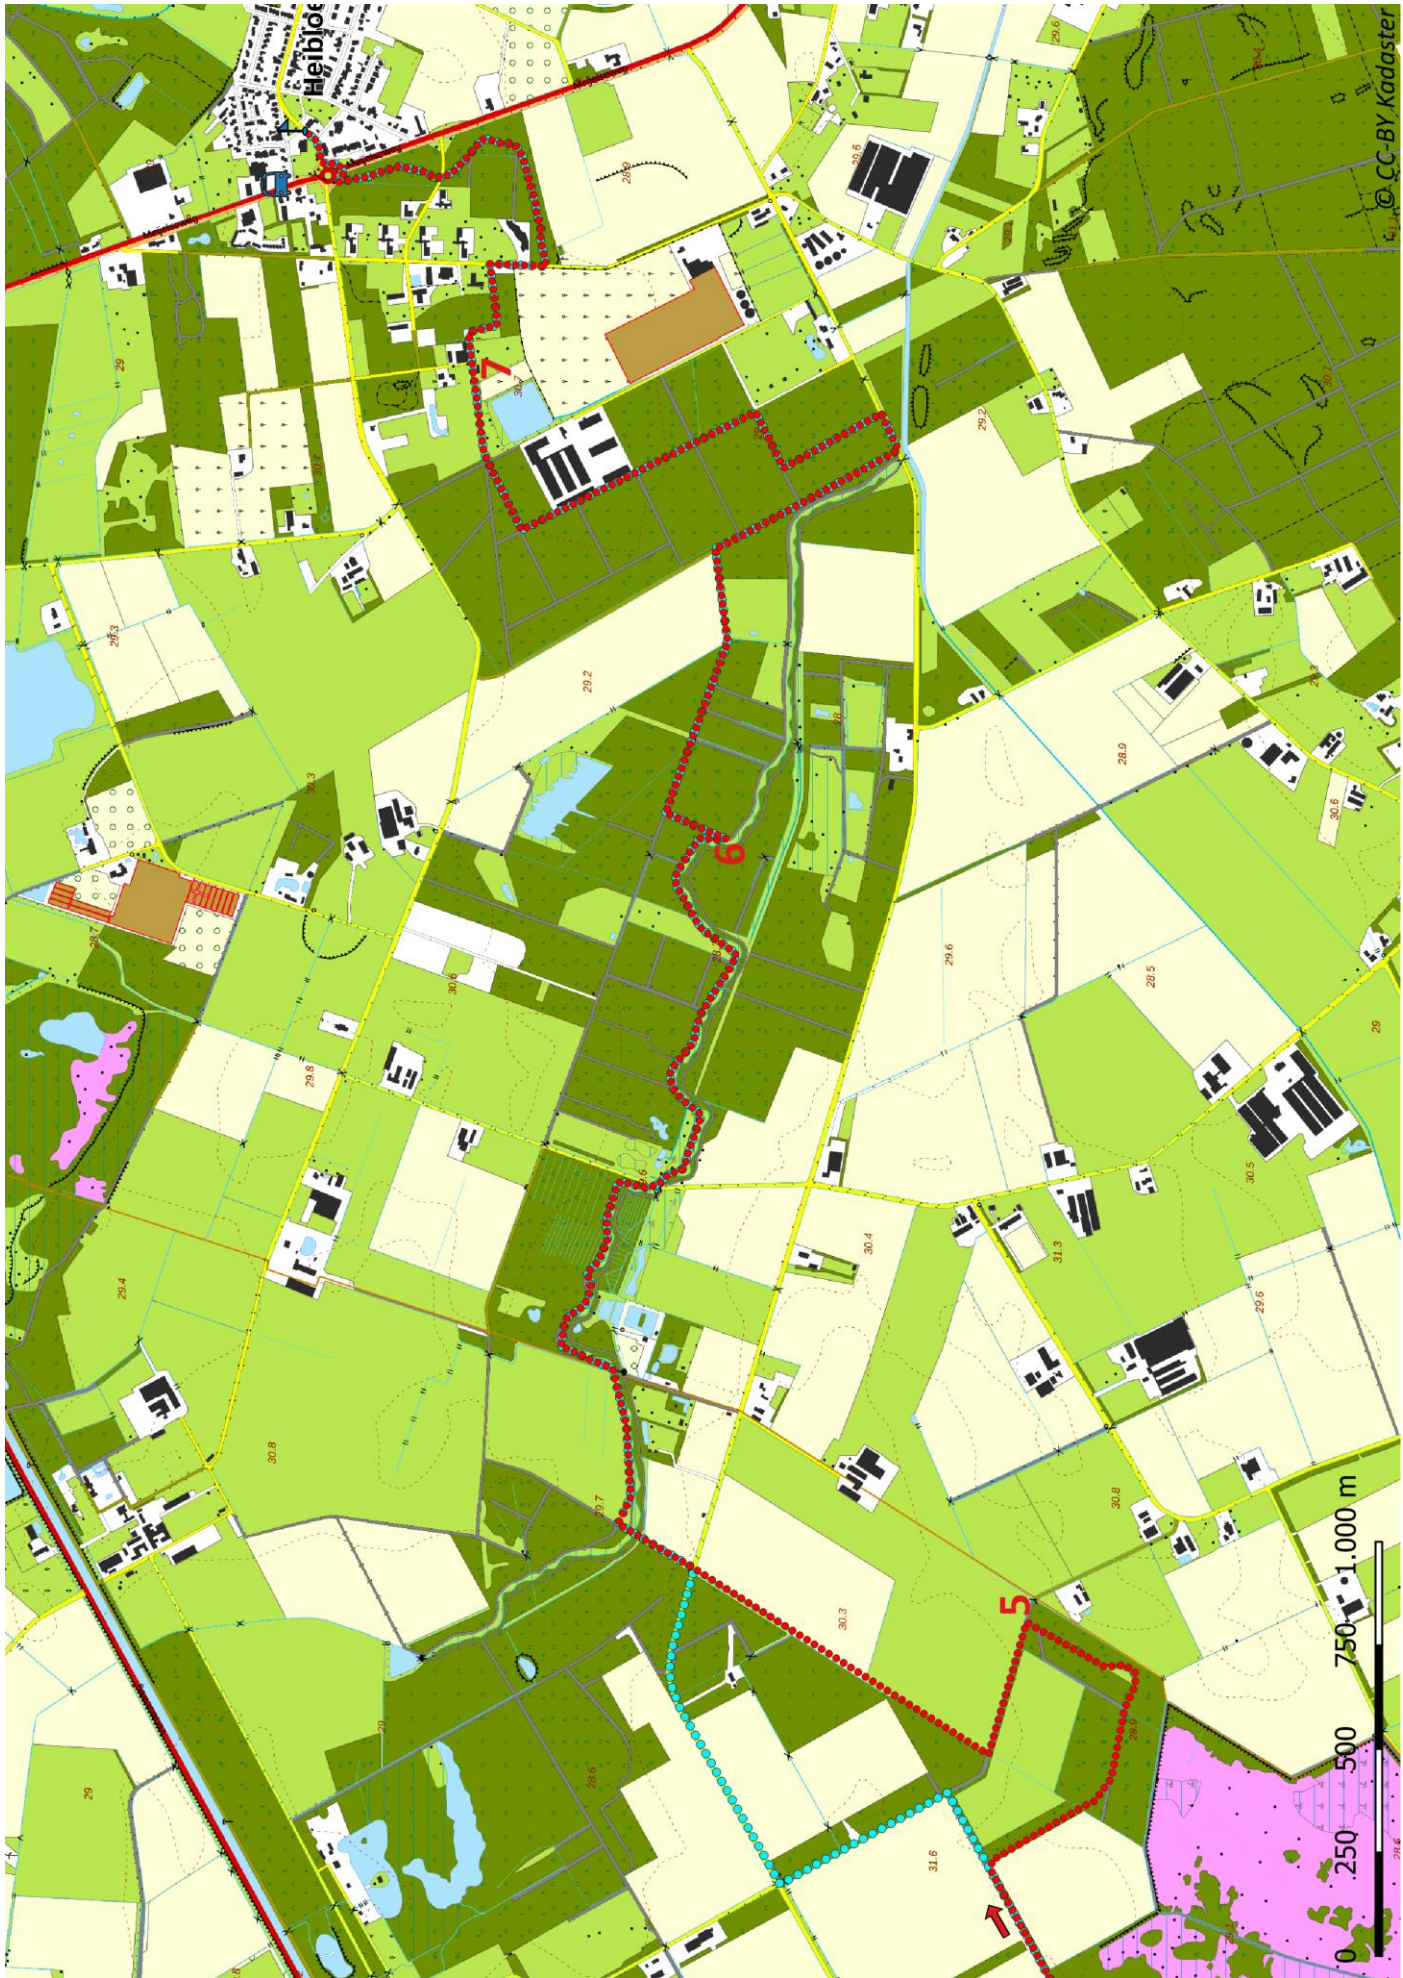

# Klik, Print en Wandel

Wandelroutes voor en door wandelaars

Peelpad etappe 6 | Nederweert-Eind – Heibloem te Limburg (nl) (17 kilometer)