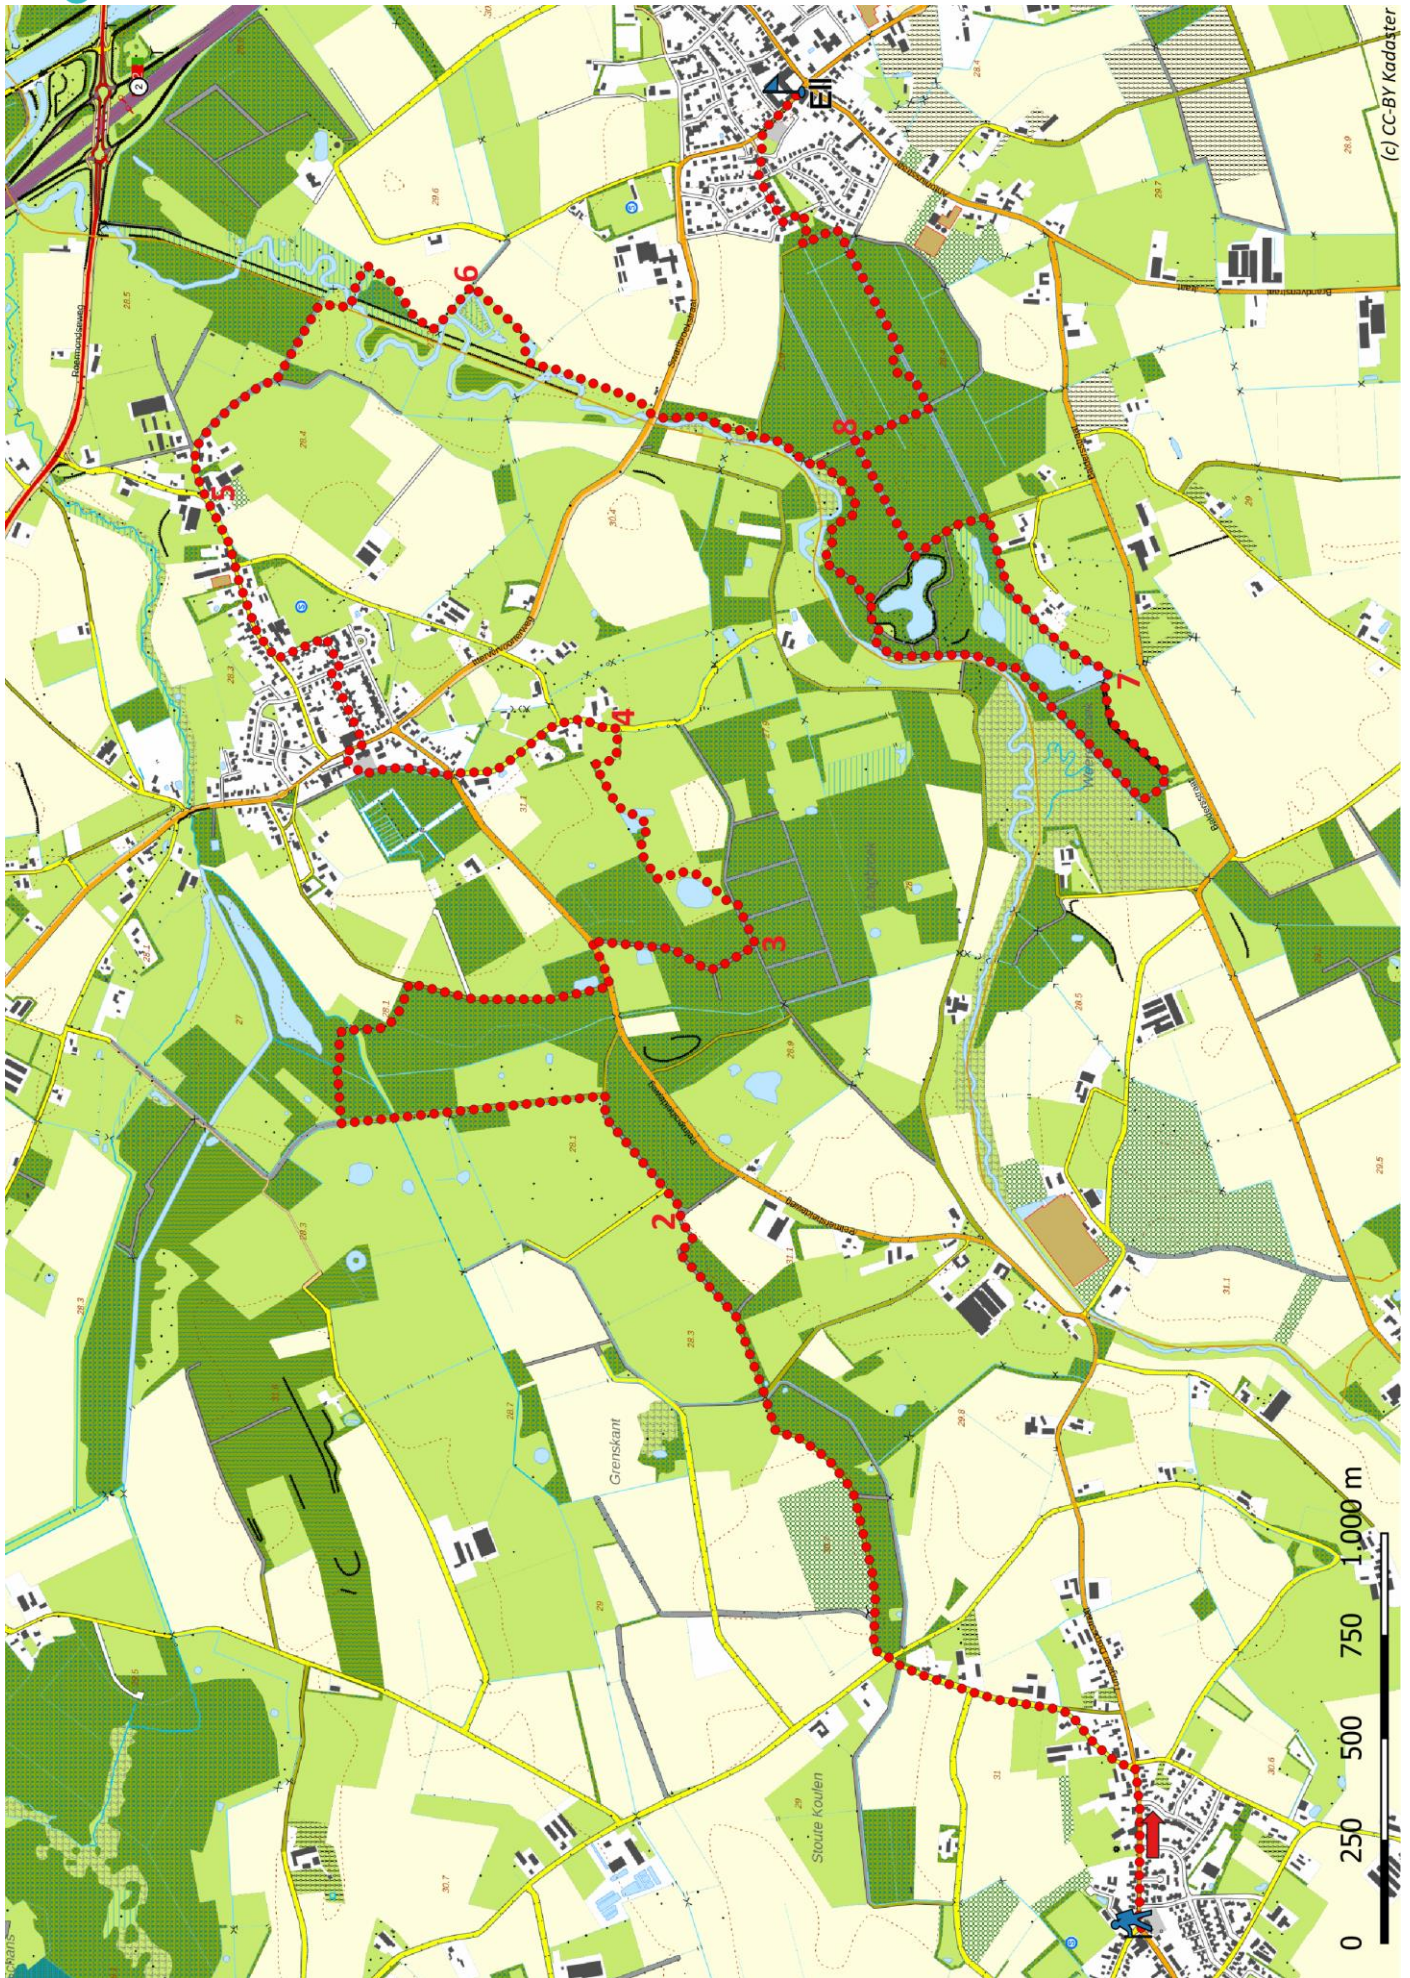

Klik, Print en Wandel

Wandelroutes voor en door wandelaars

(c) CC-BY Kadaster

Peelpad etappe 4 | Tungeleer - Ell te Limburg (nl) (14 kilometer)