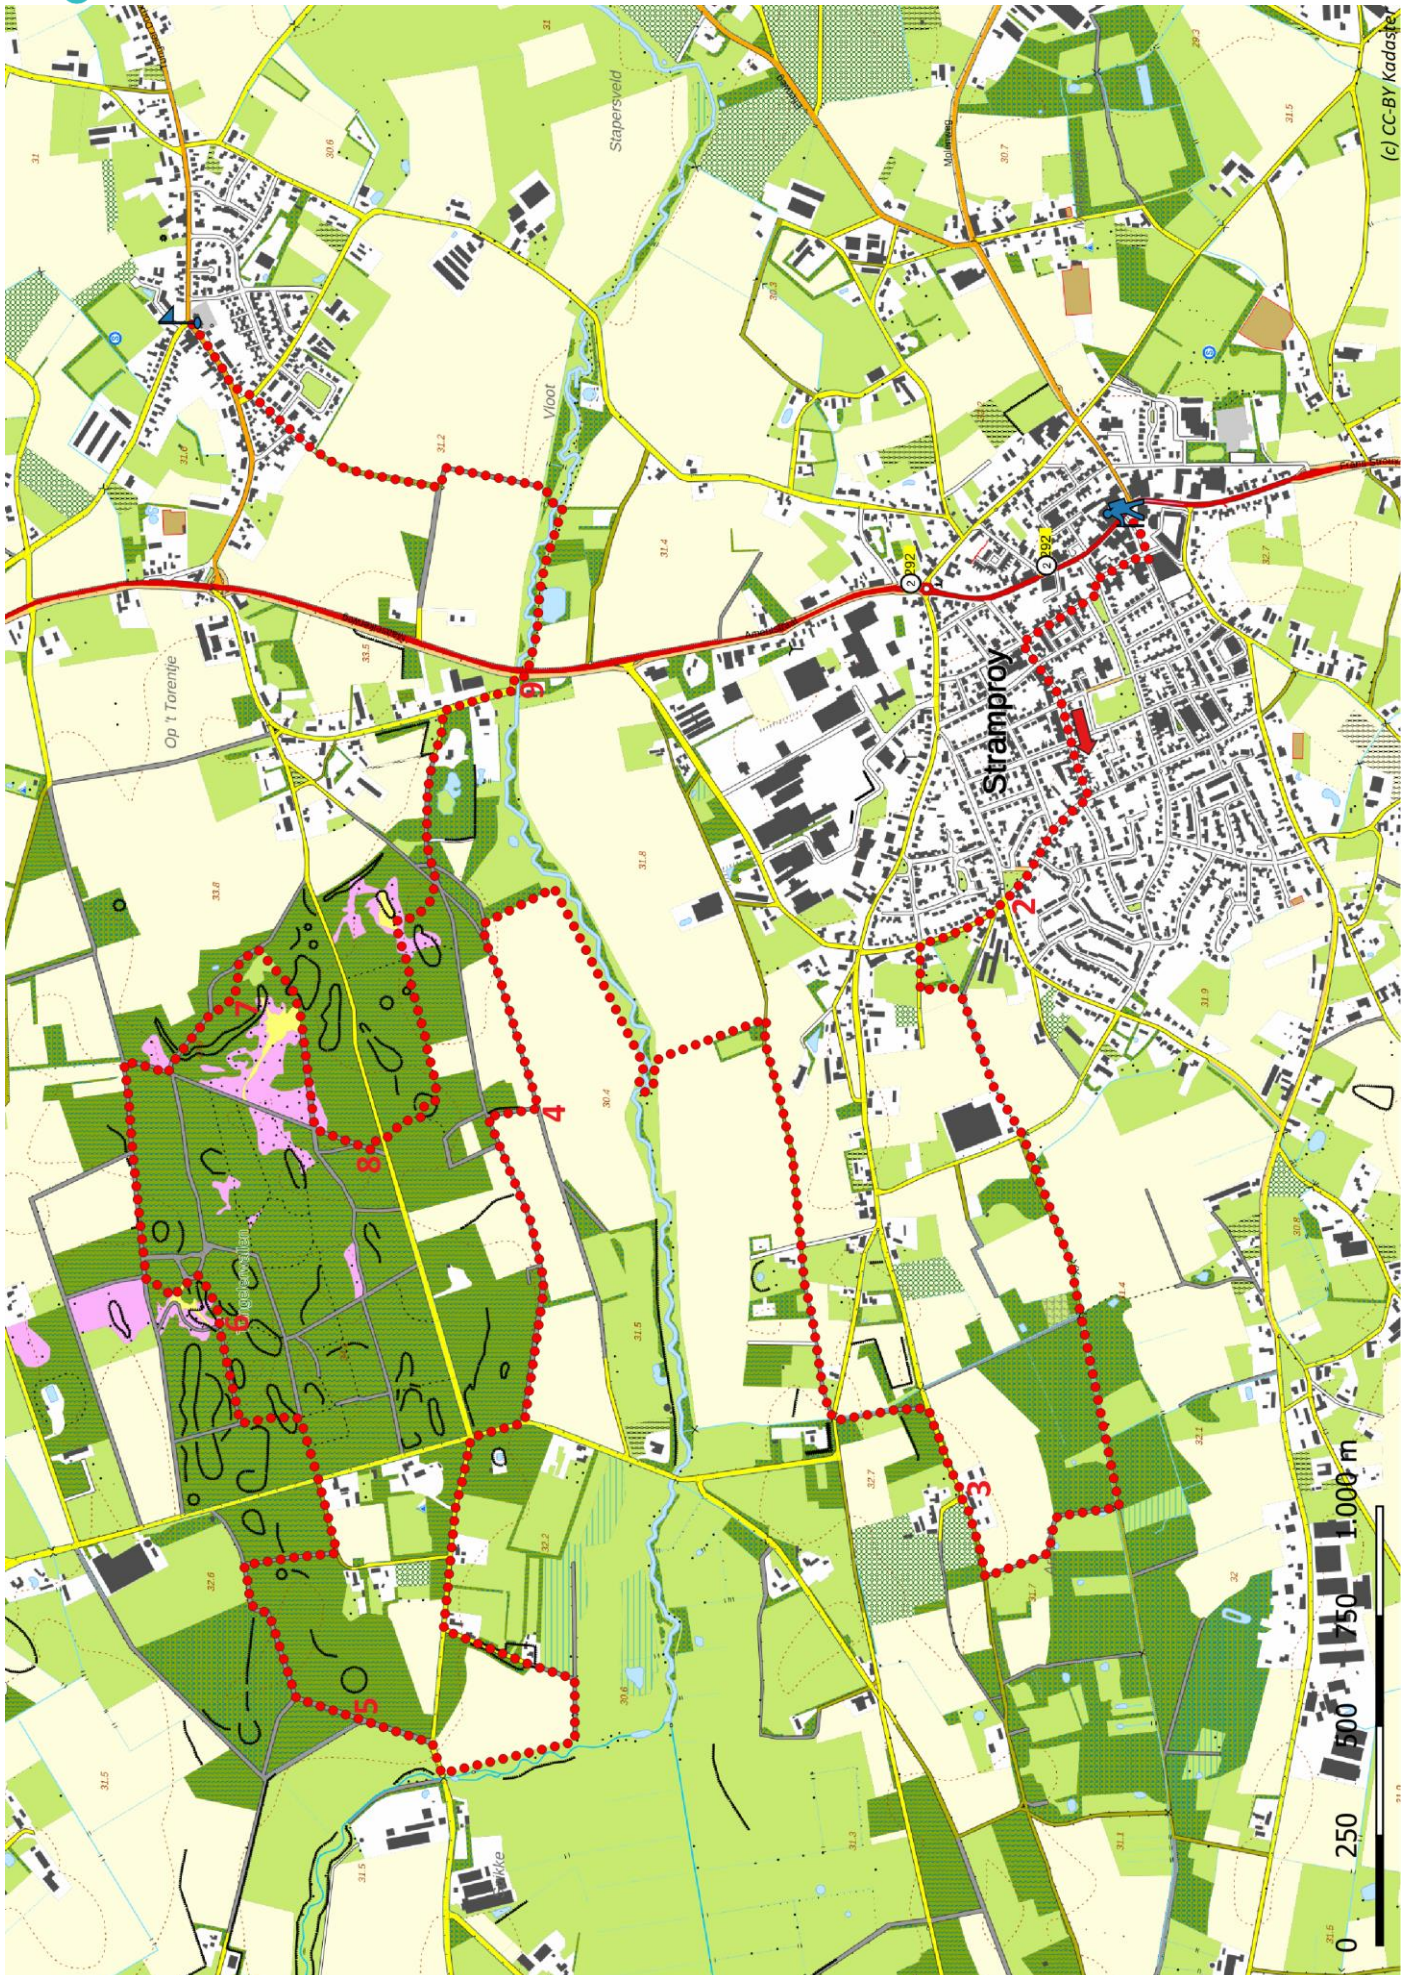

Klik, Print en Wandel

Wandelroutes voor en door wandelaars

Peelpad etappe 3 | Stramproy – Tungalroy te Limburg (nl) (15 kilometer)