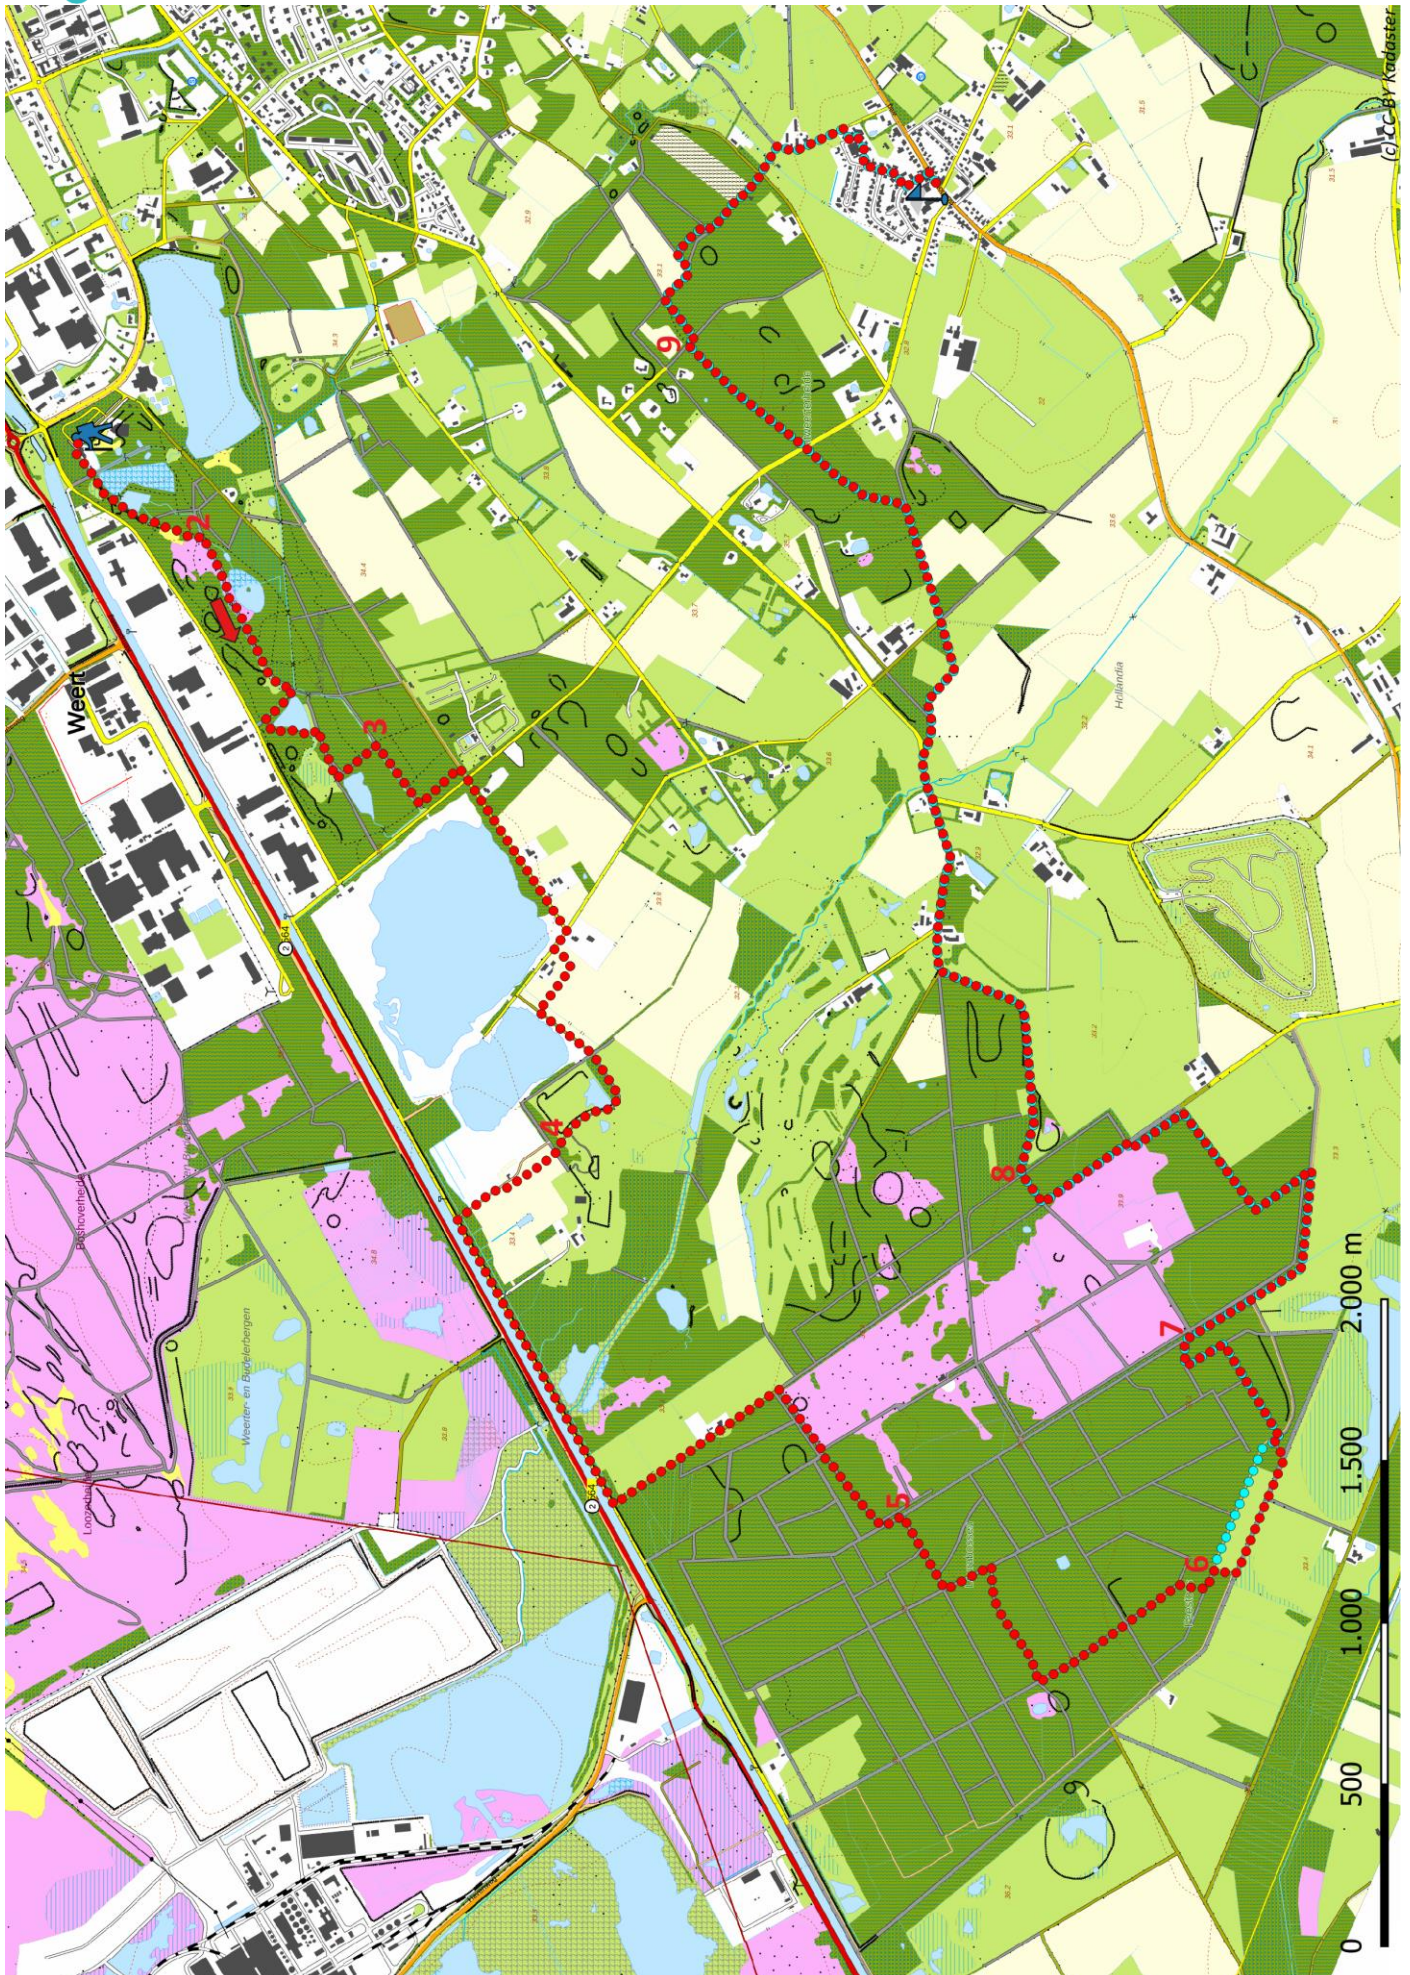

Klik, Print en Wandel

Wandelroutes voor en door wandelaars

Peelpad etappe 1 | Weert - Altweeterheide te Limburg (nl) (16 kilometer)