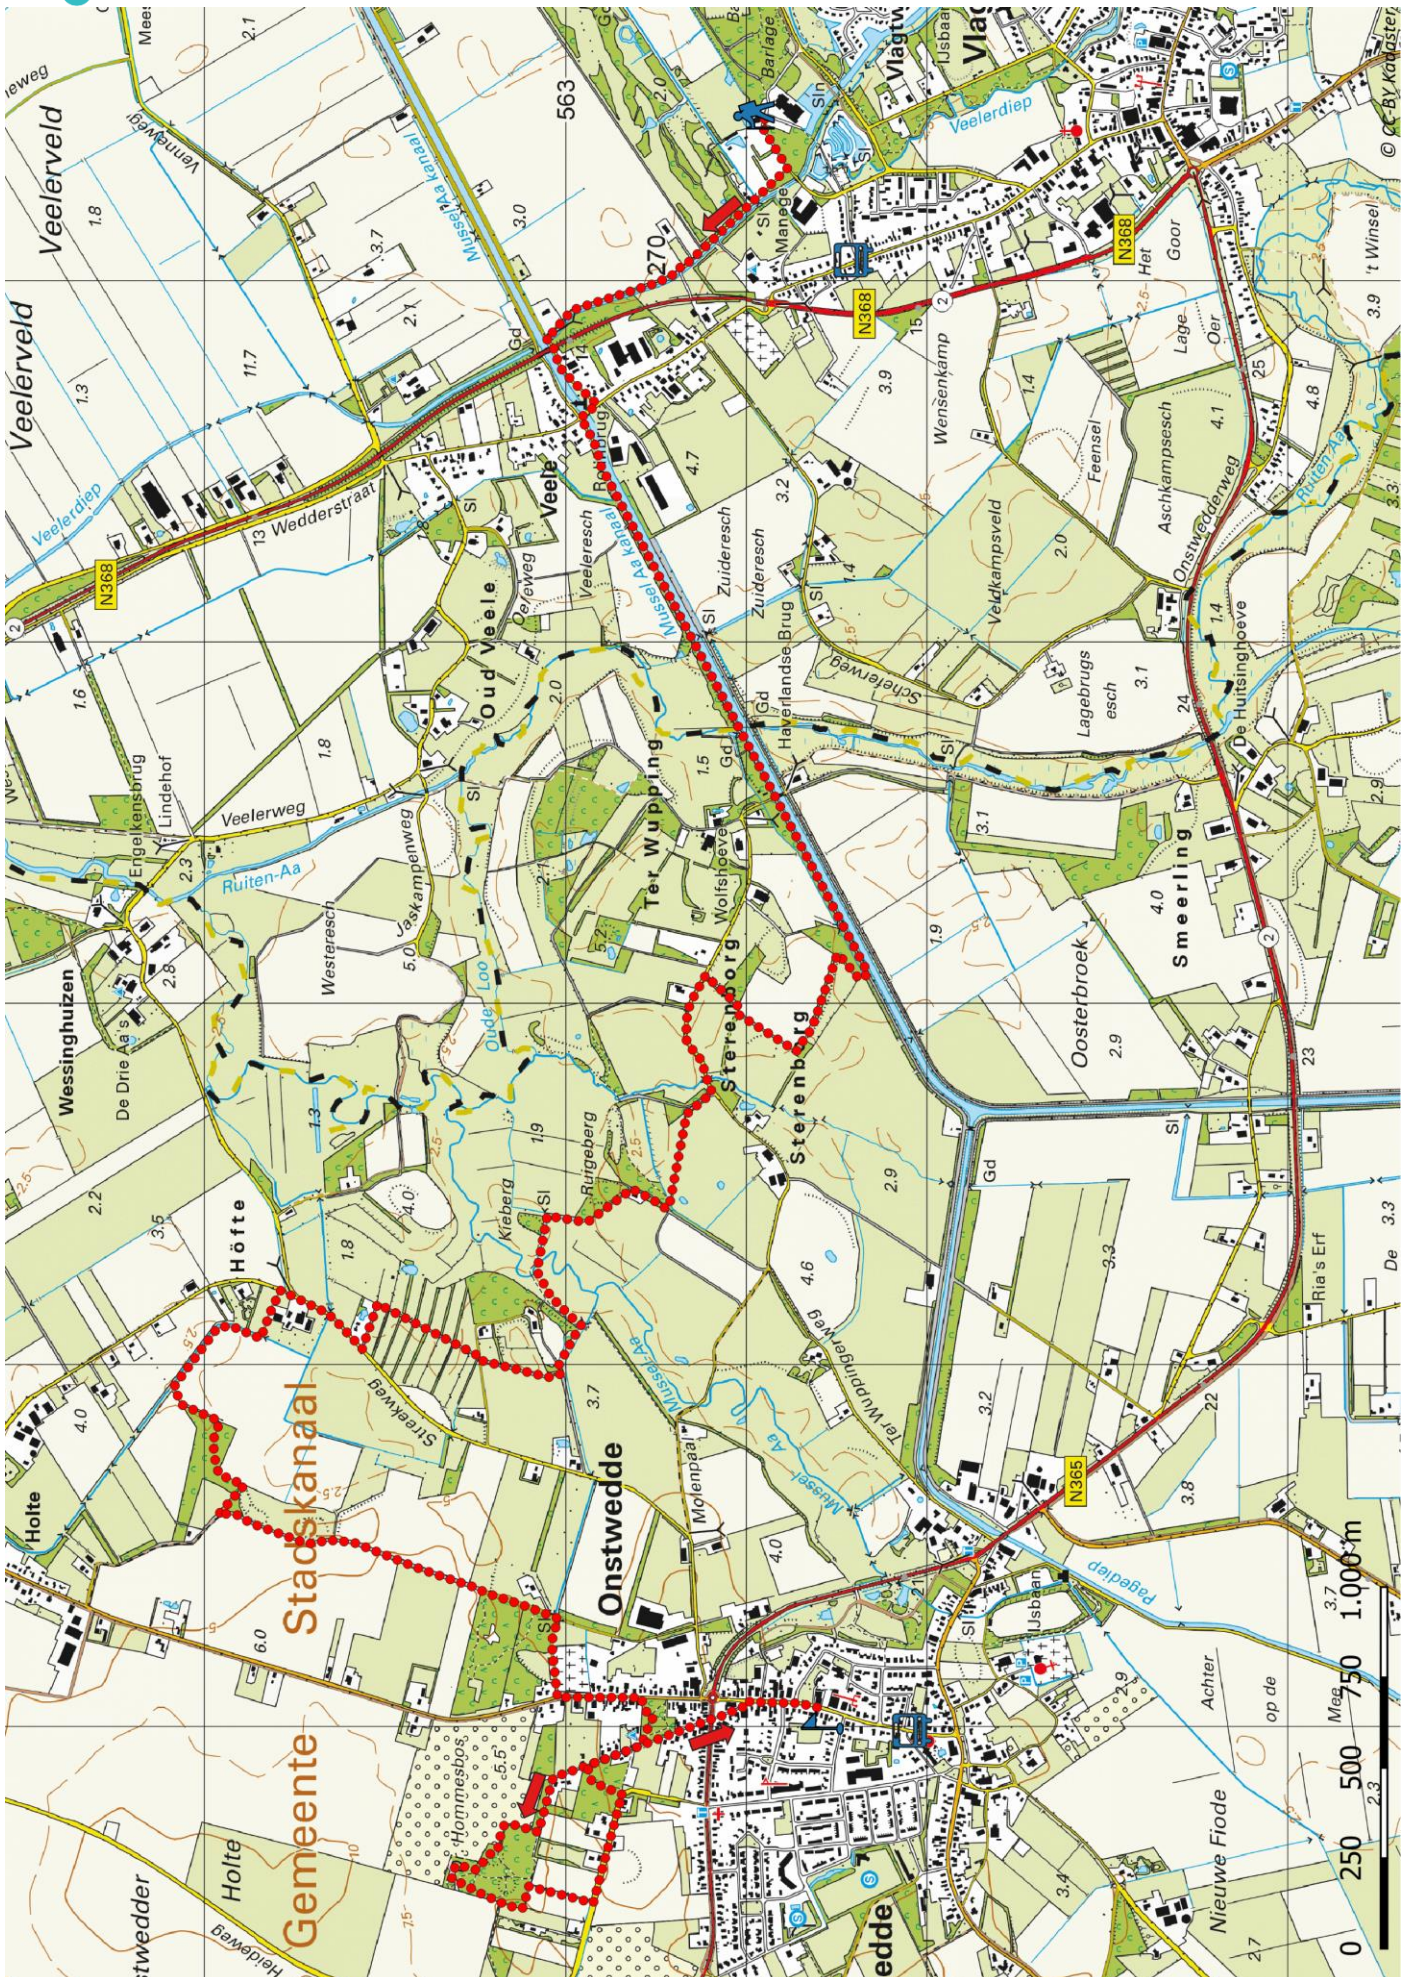

Klik, Print en Wandel

Wandelroutes voor en door wandelaars

Ruiten Aa-pad, etappe 8 | Vlagtwedde - Onstwedde te Groningen (nl) (11 kilometer)