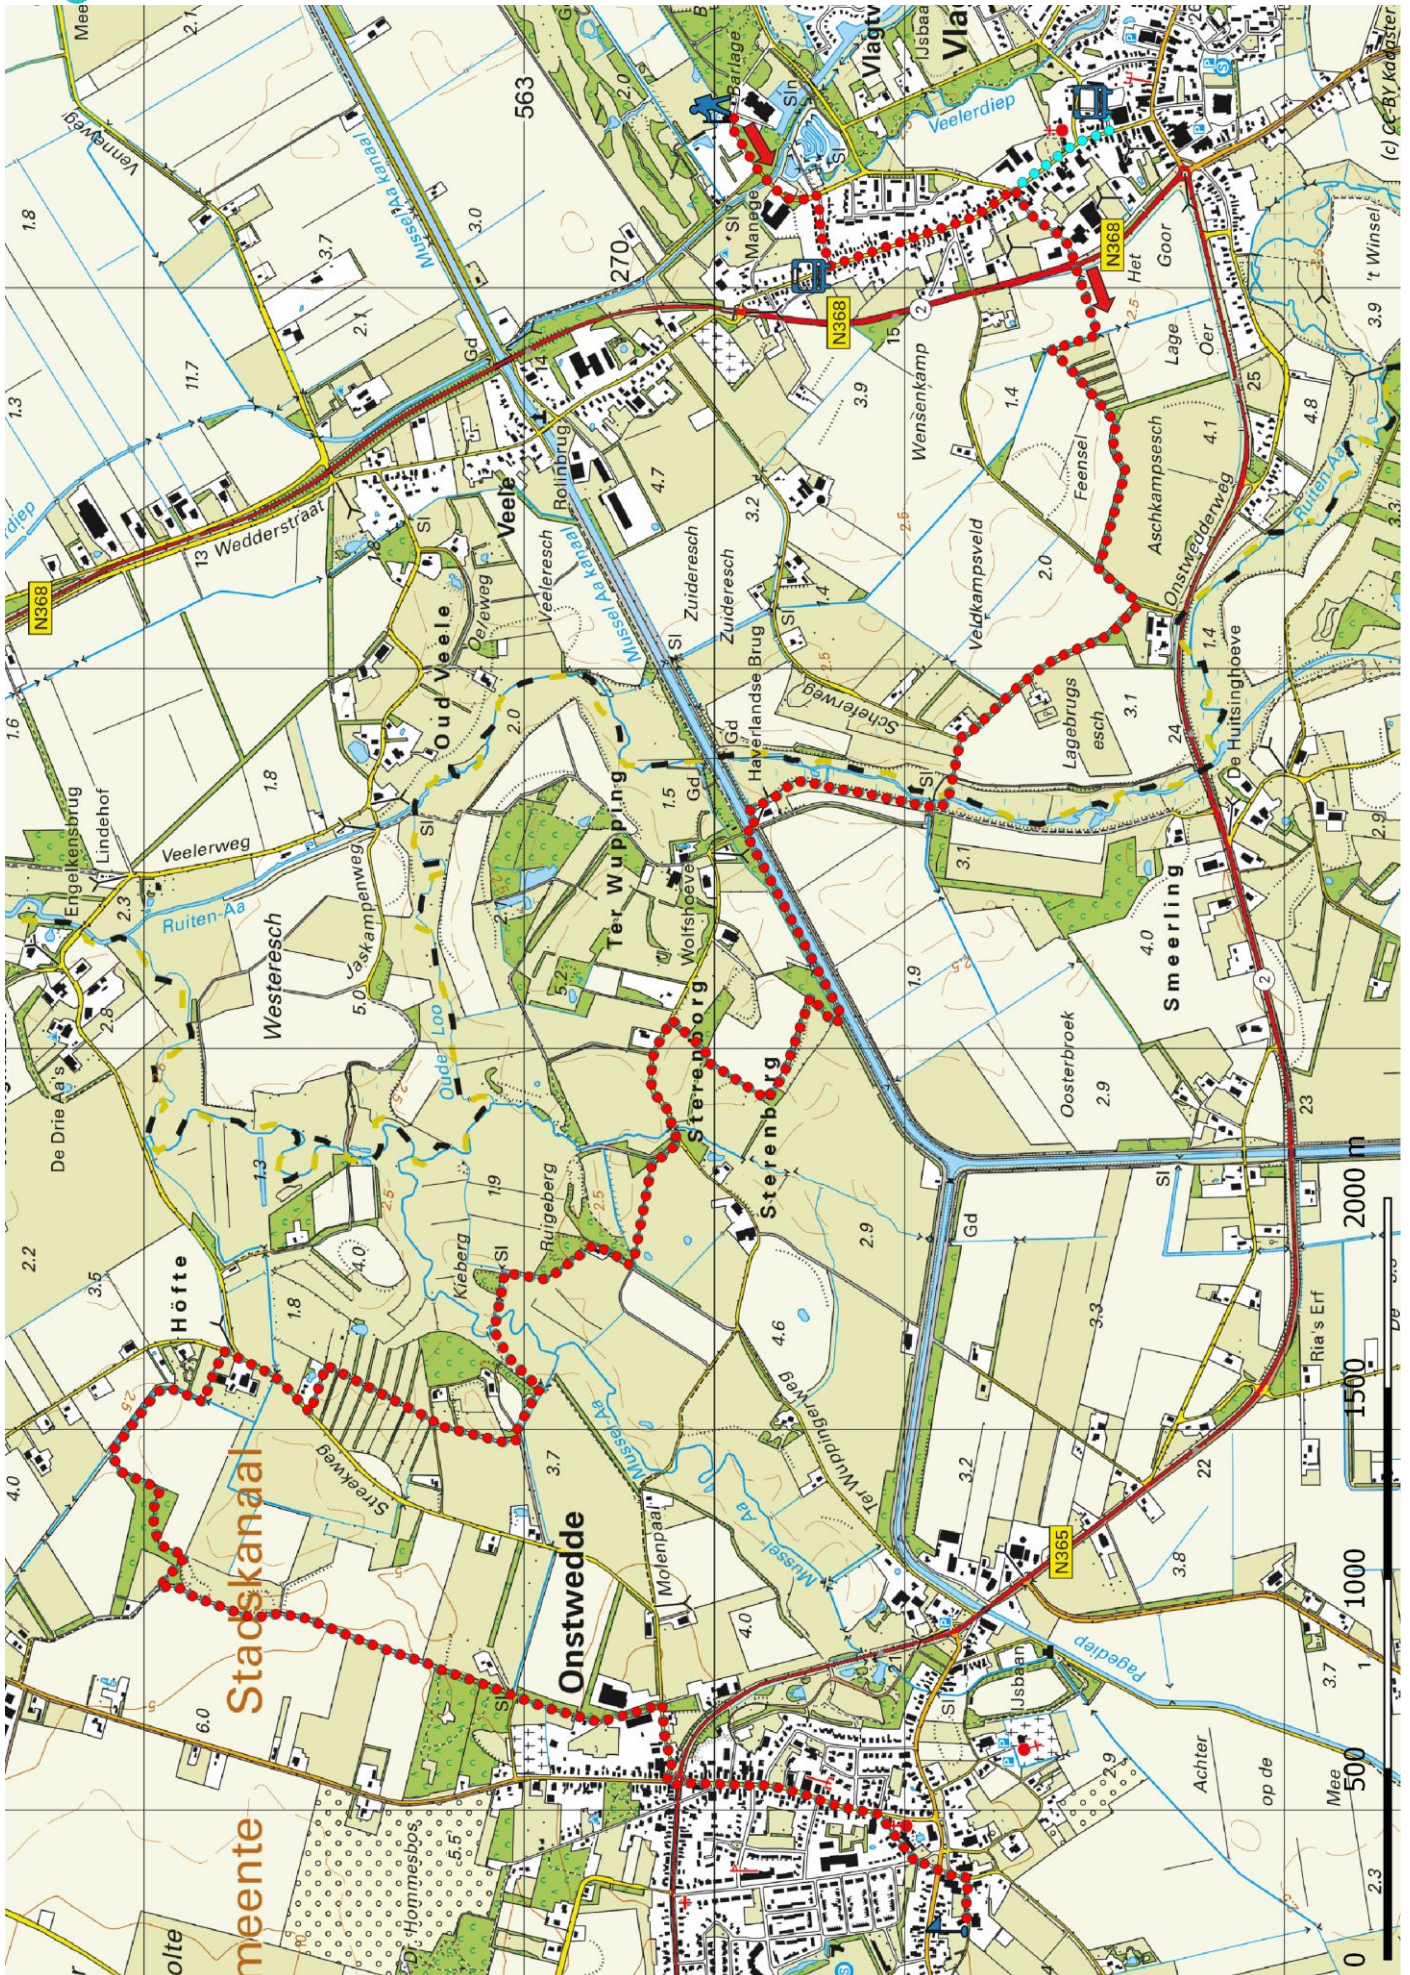

Klik, Print en Wandel

Wandelroutes voor en door wandelaars

Ruiten Aa-pad, etappe 8 | Vlagtwedde - Onstwedde te Groningen (nl) (11 kilometer)