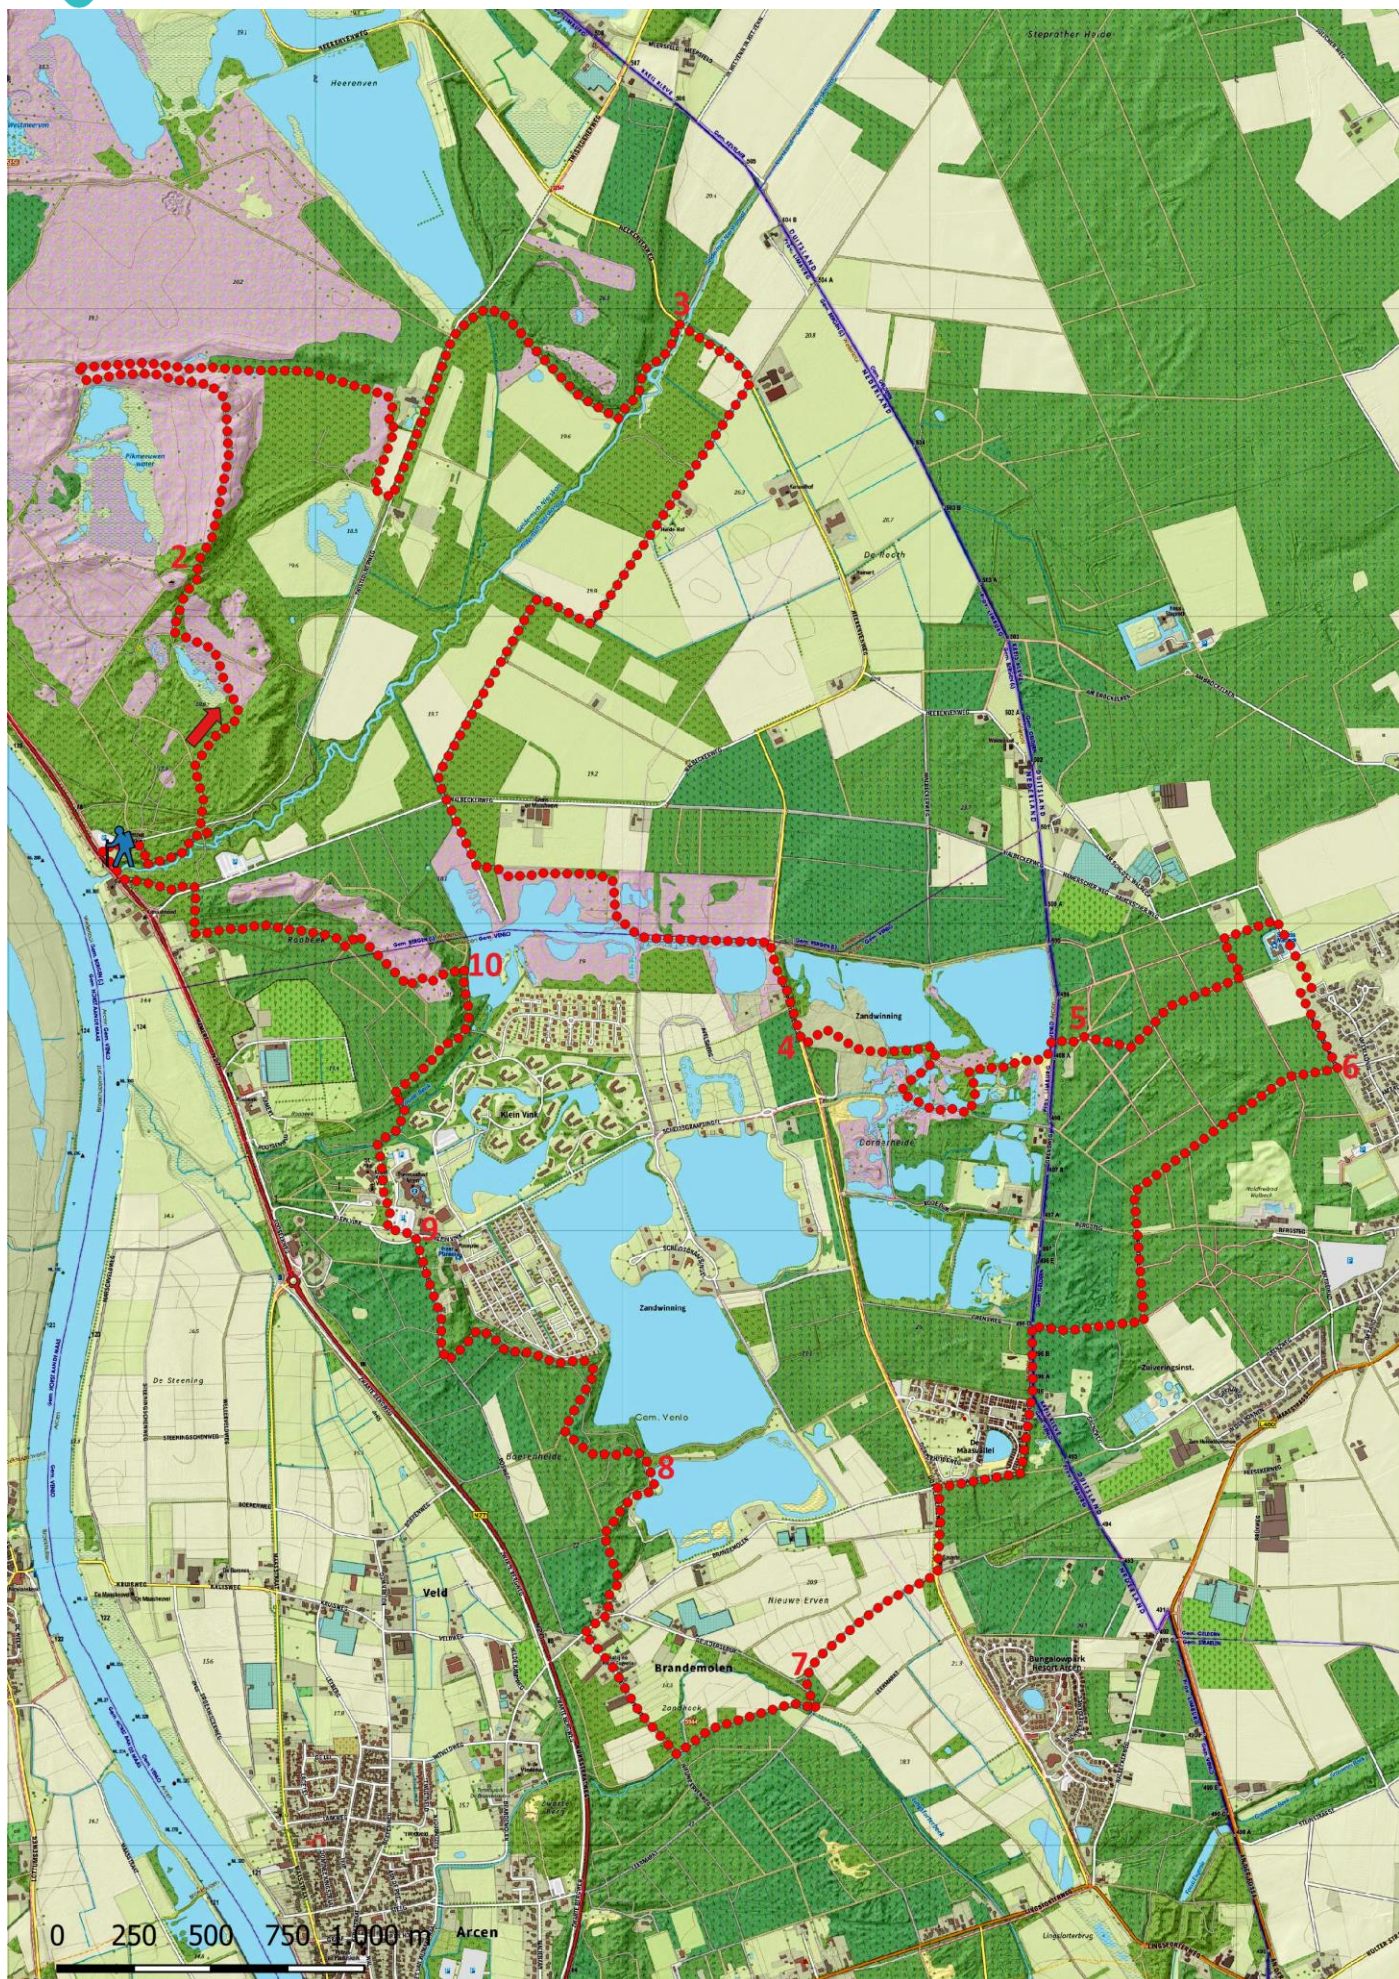

# Klik, Print en Wandel

Wandelroutes voor en door wandelaars

Dorperheide-tocht | Wellerlooi te Limburg (nl) (22 kilometer)