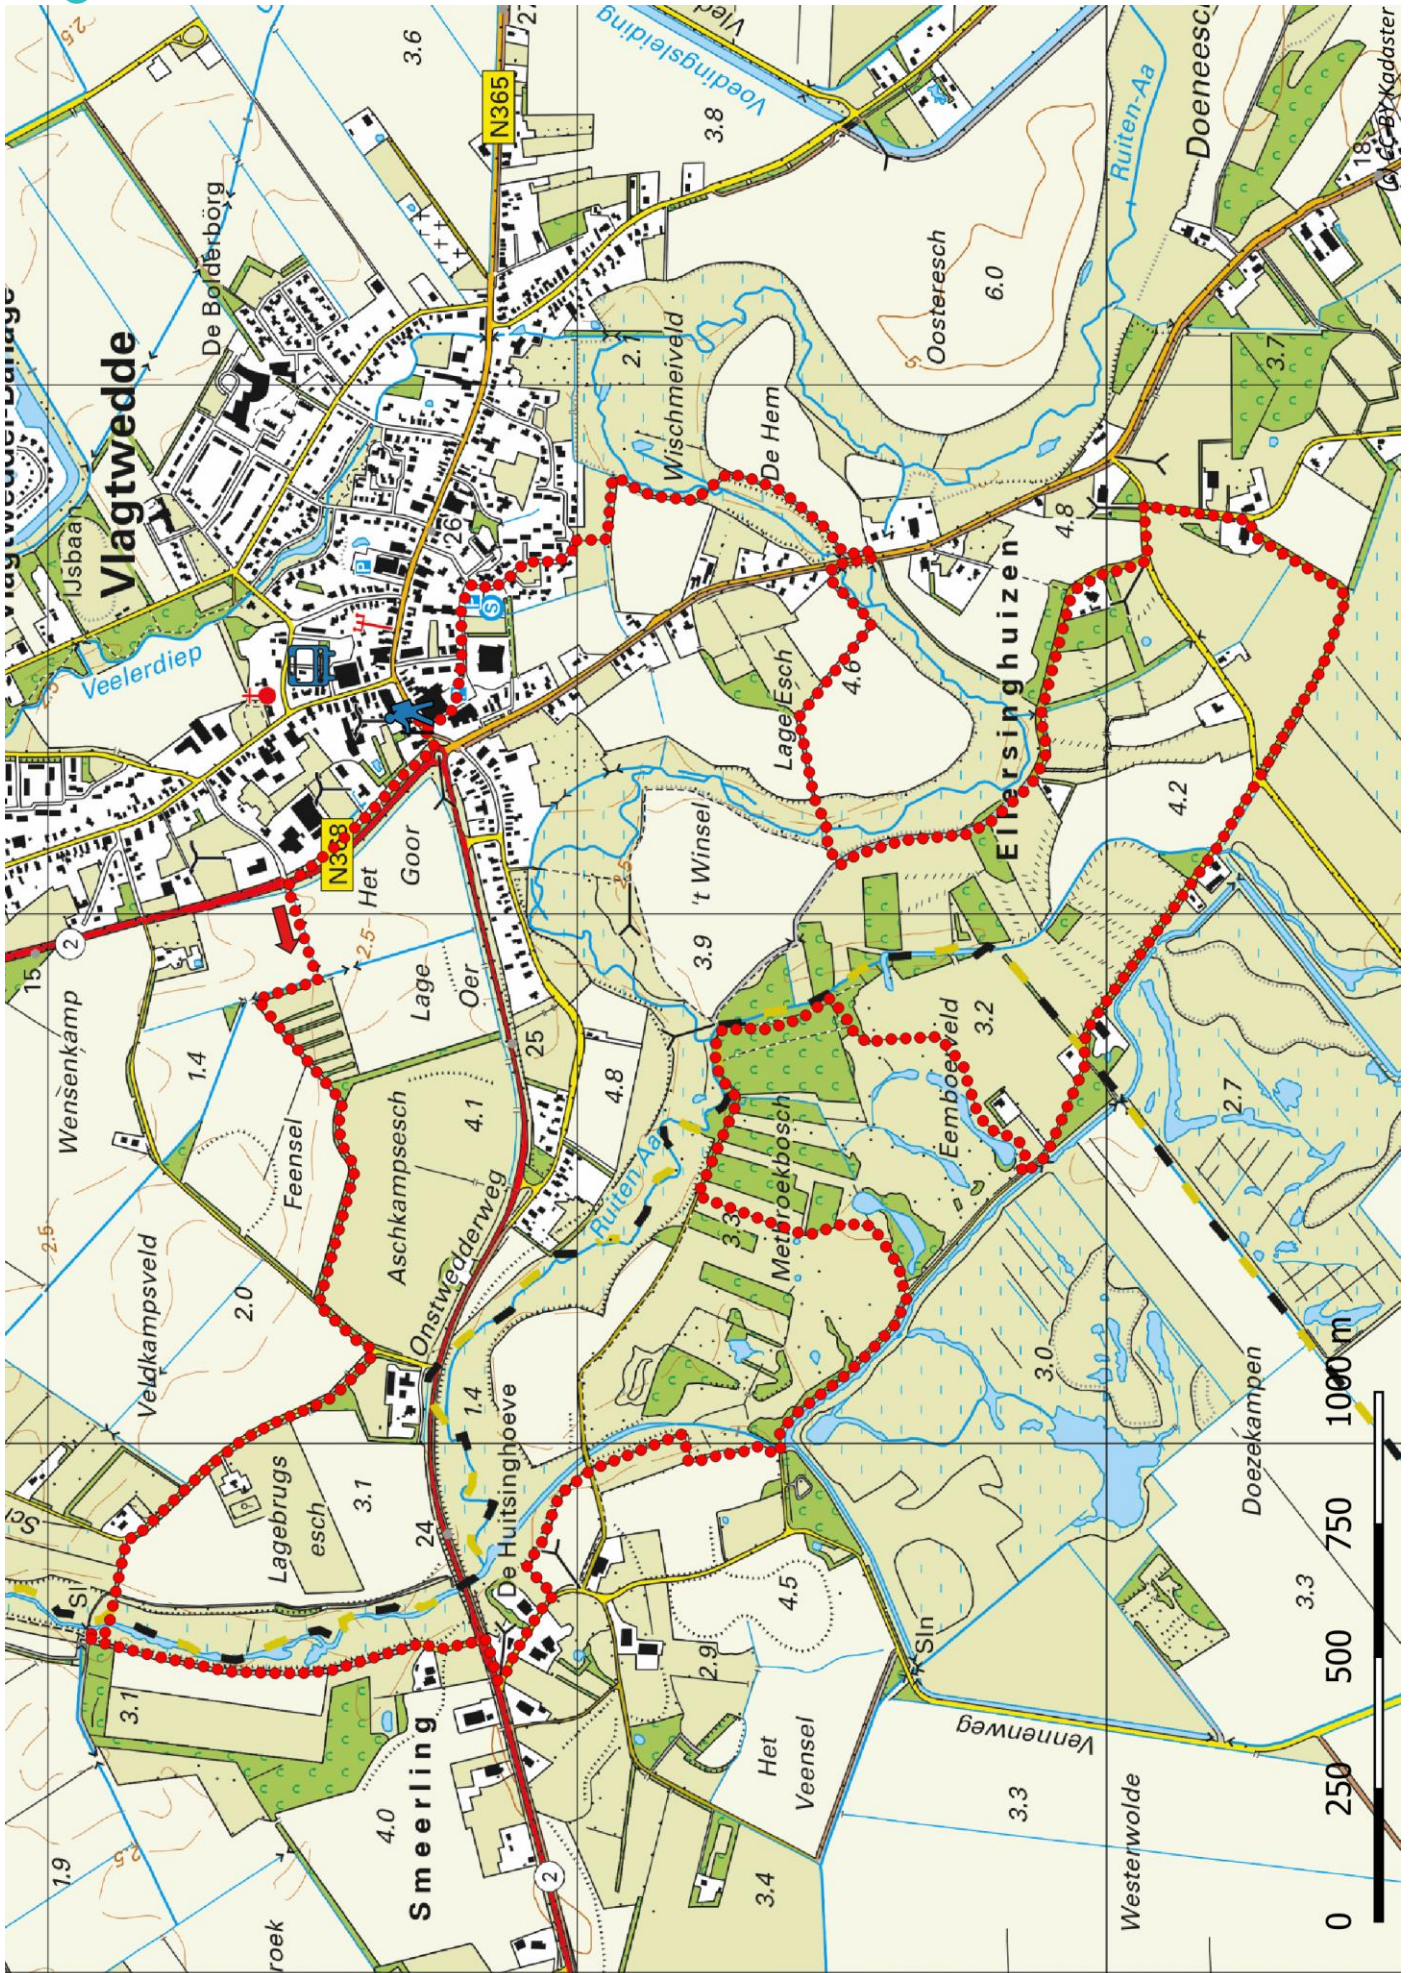

# Klik, Print en Wandel

Wandelroutes voor en door wandelaars

Westerwolde kleine lus 4a | Vlagtwedde te Groningen (nl) (11 kilometer)