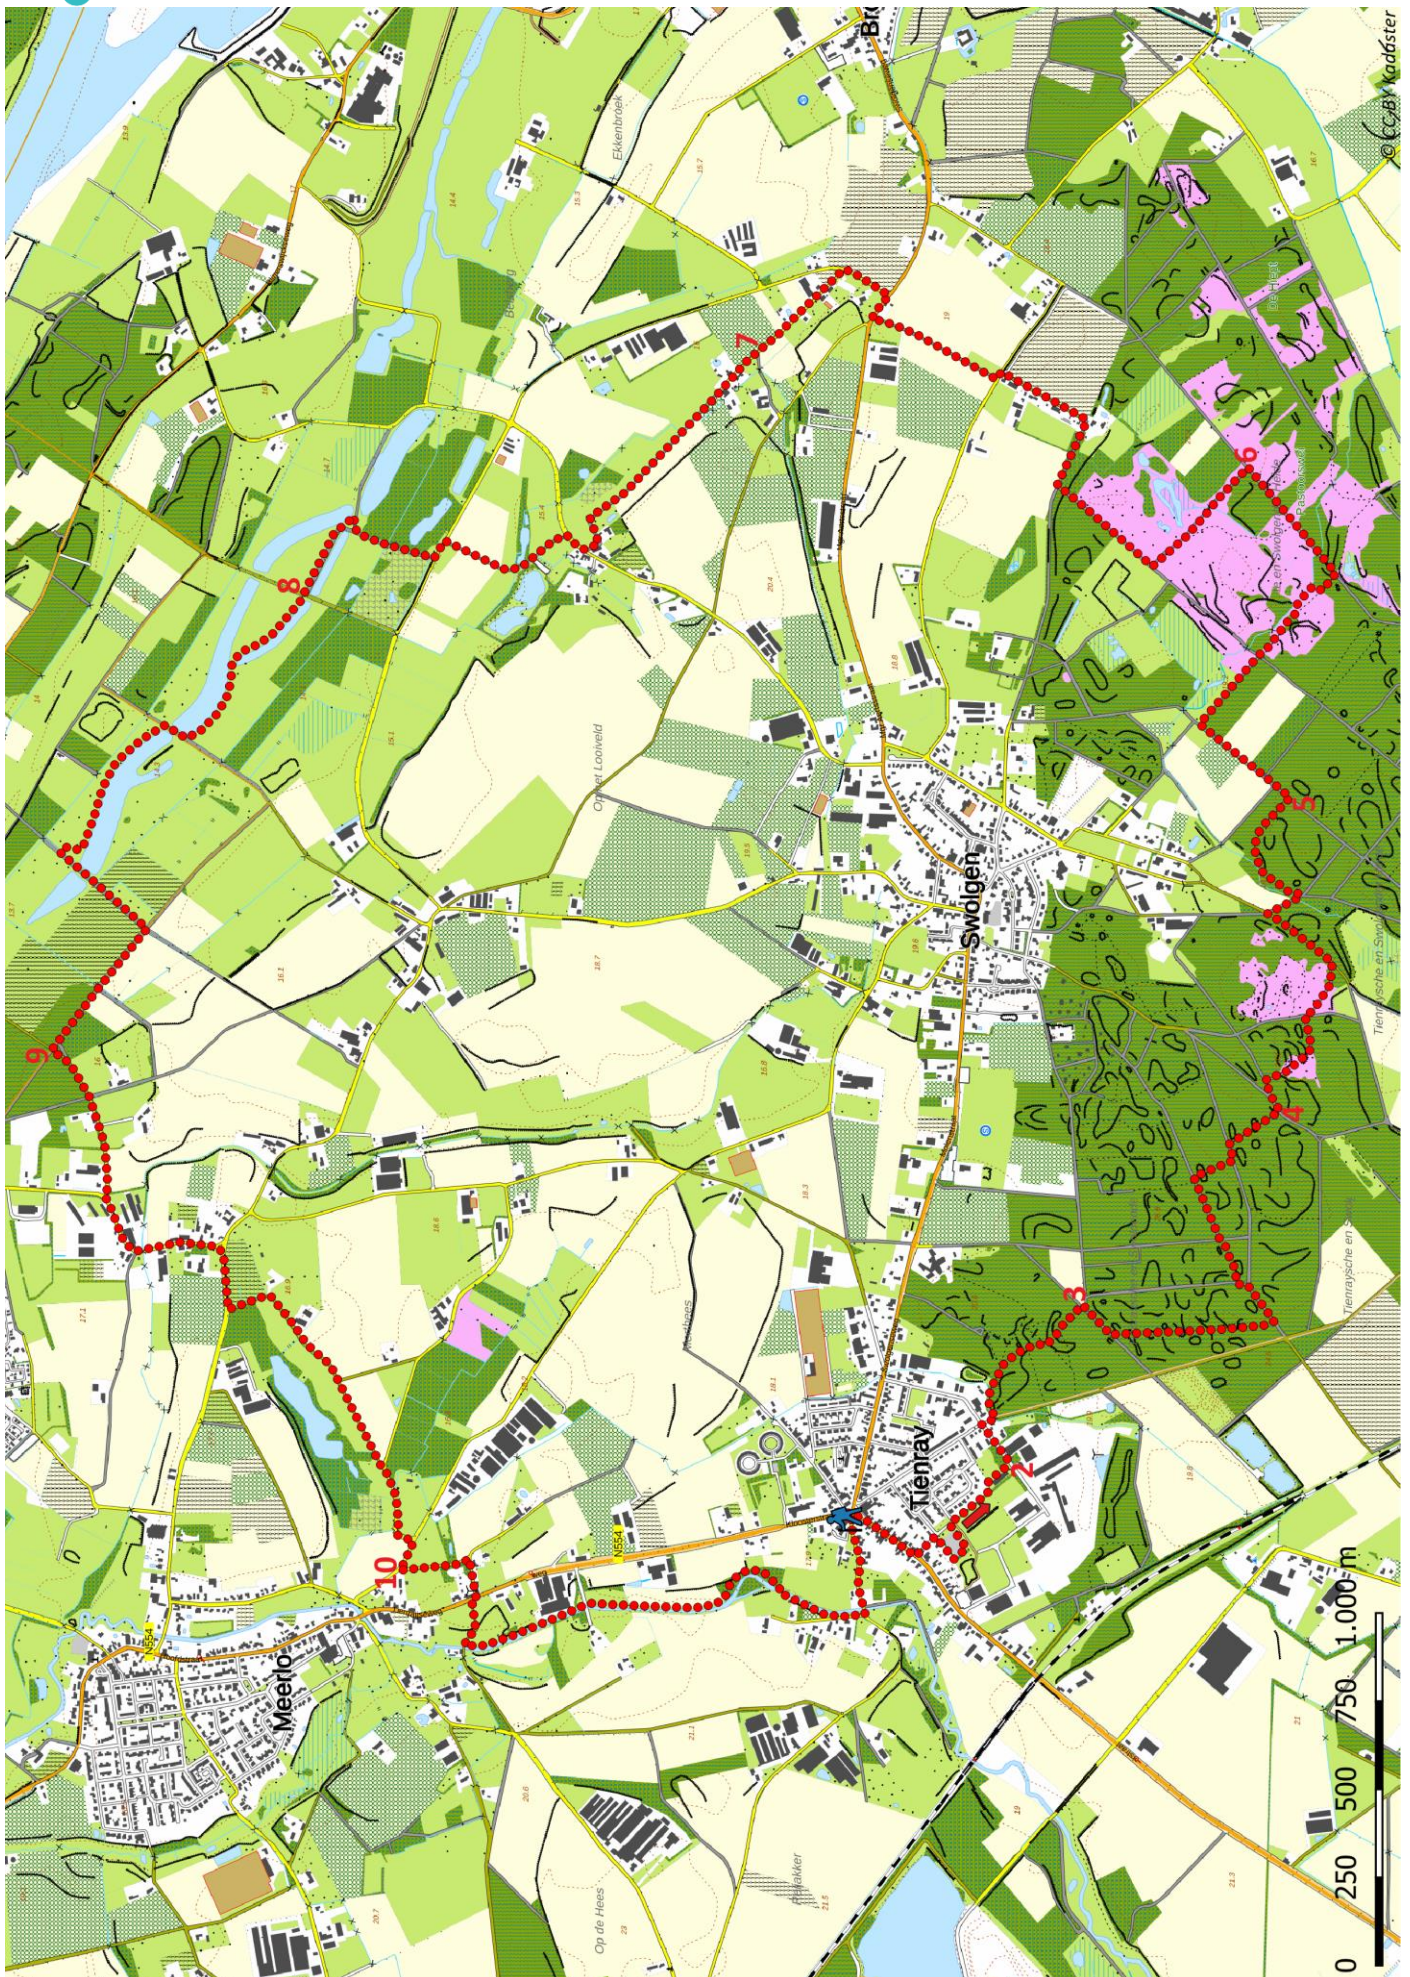

Klik, Print en Wandel

Wandelroutes voor en door wandelaars

Delshout-tocht | Tienray te Limburg (nl) (16 kilometer)