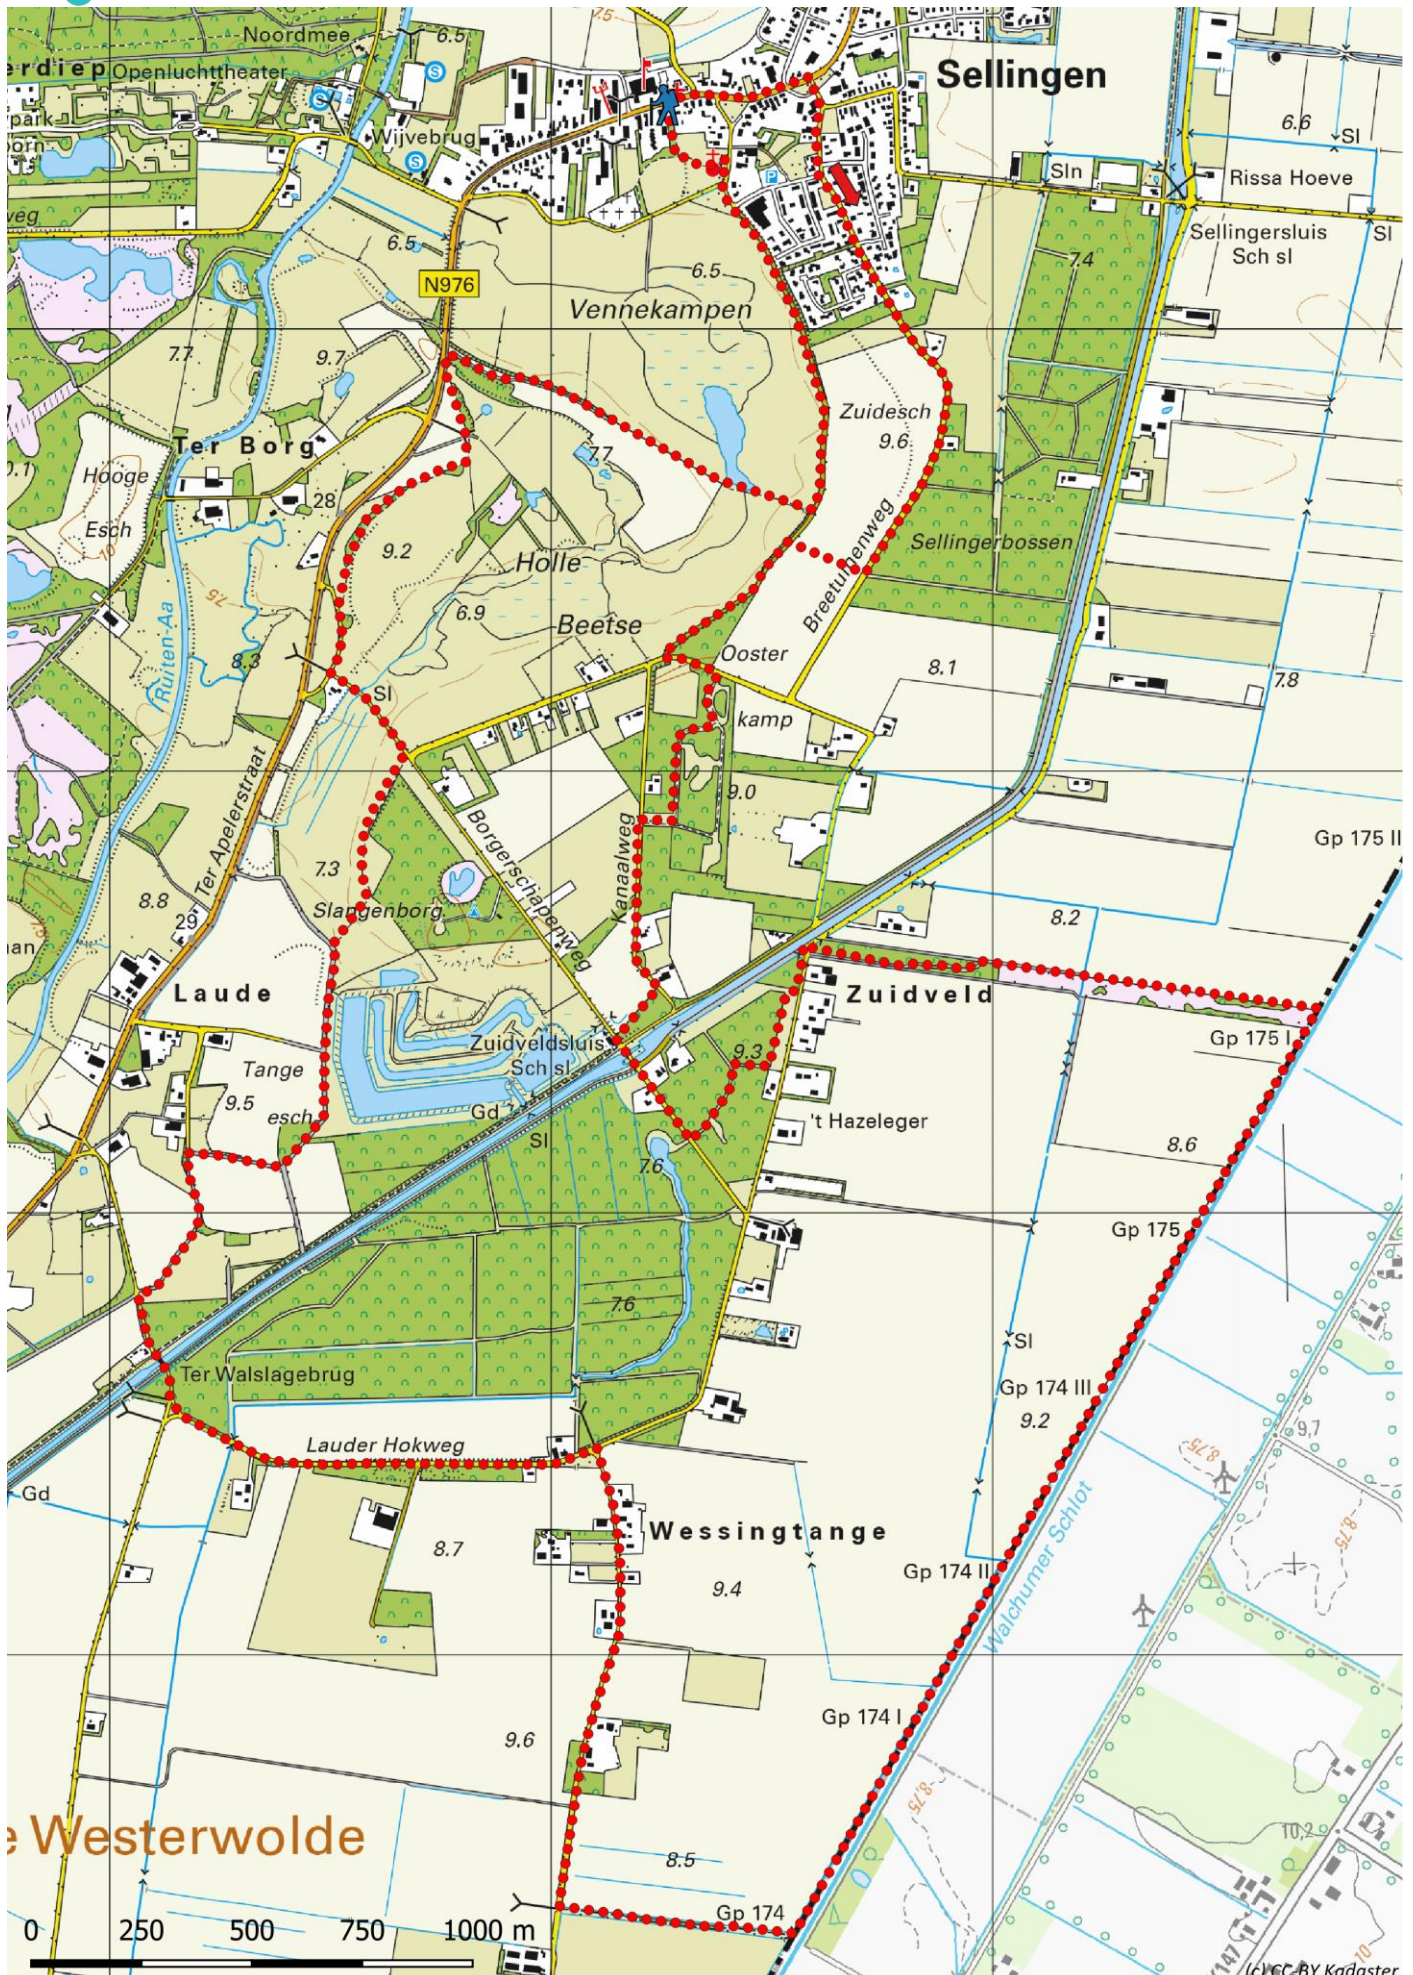

Klik, Print en Wandel

Wandelroutes voor en door wandelaars

(c) CC BY Kadaster

Westerwolde Lus 7, Sellingen Oost | Sellingen te Groningen (nl) (15 kilometer)