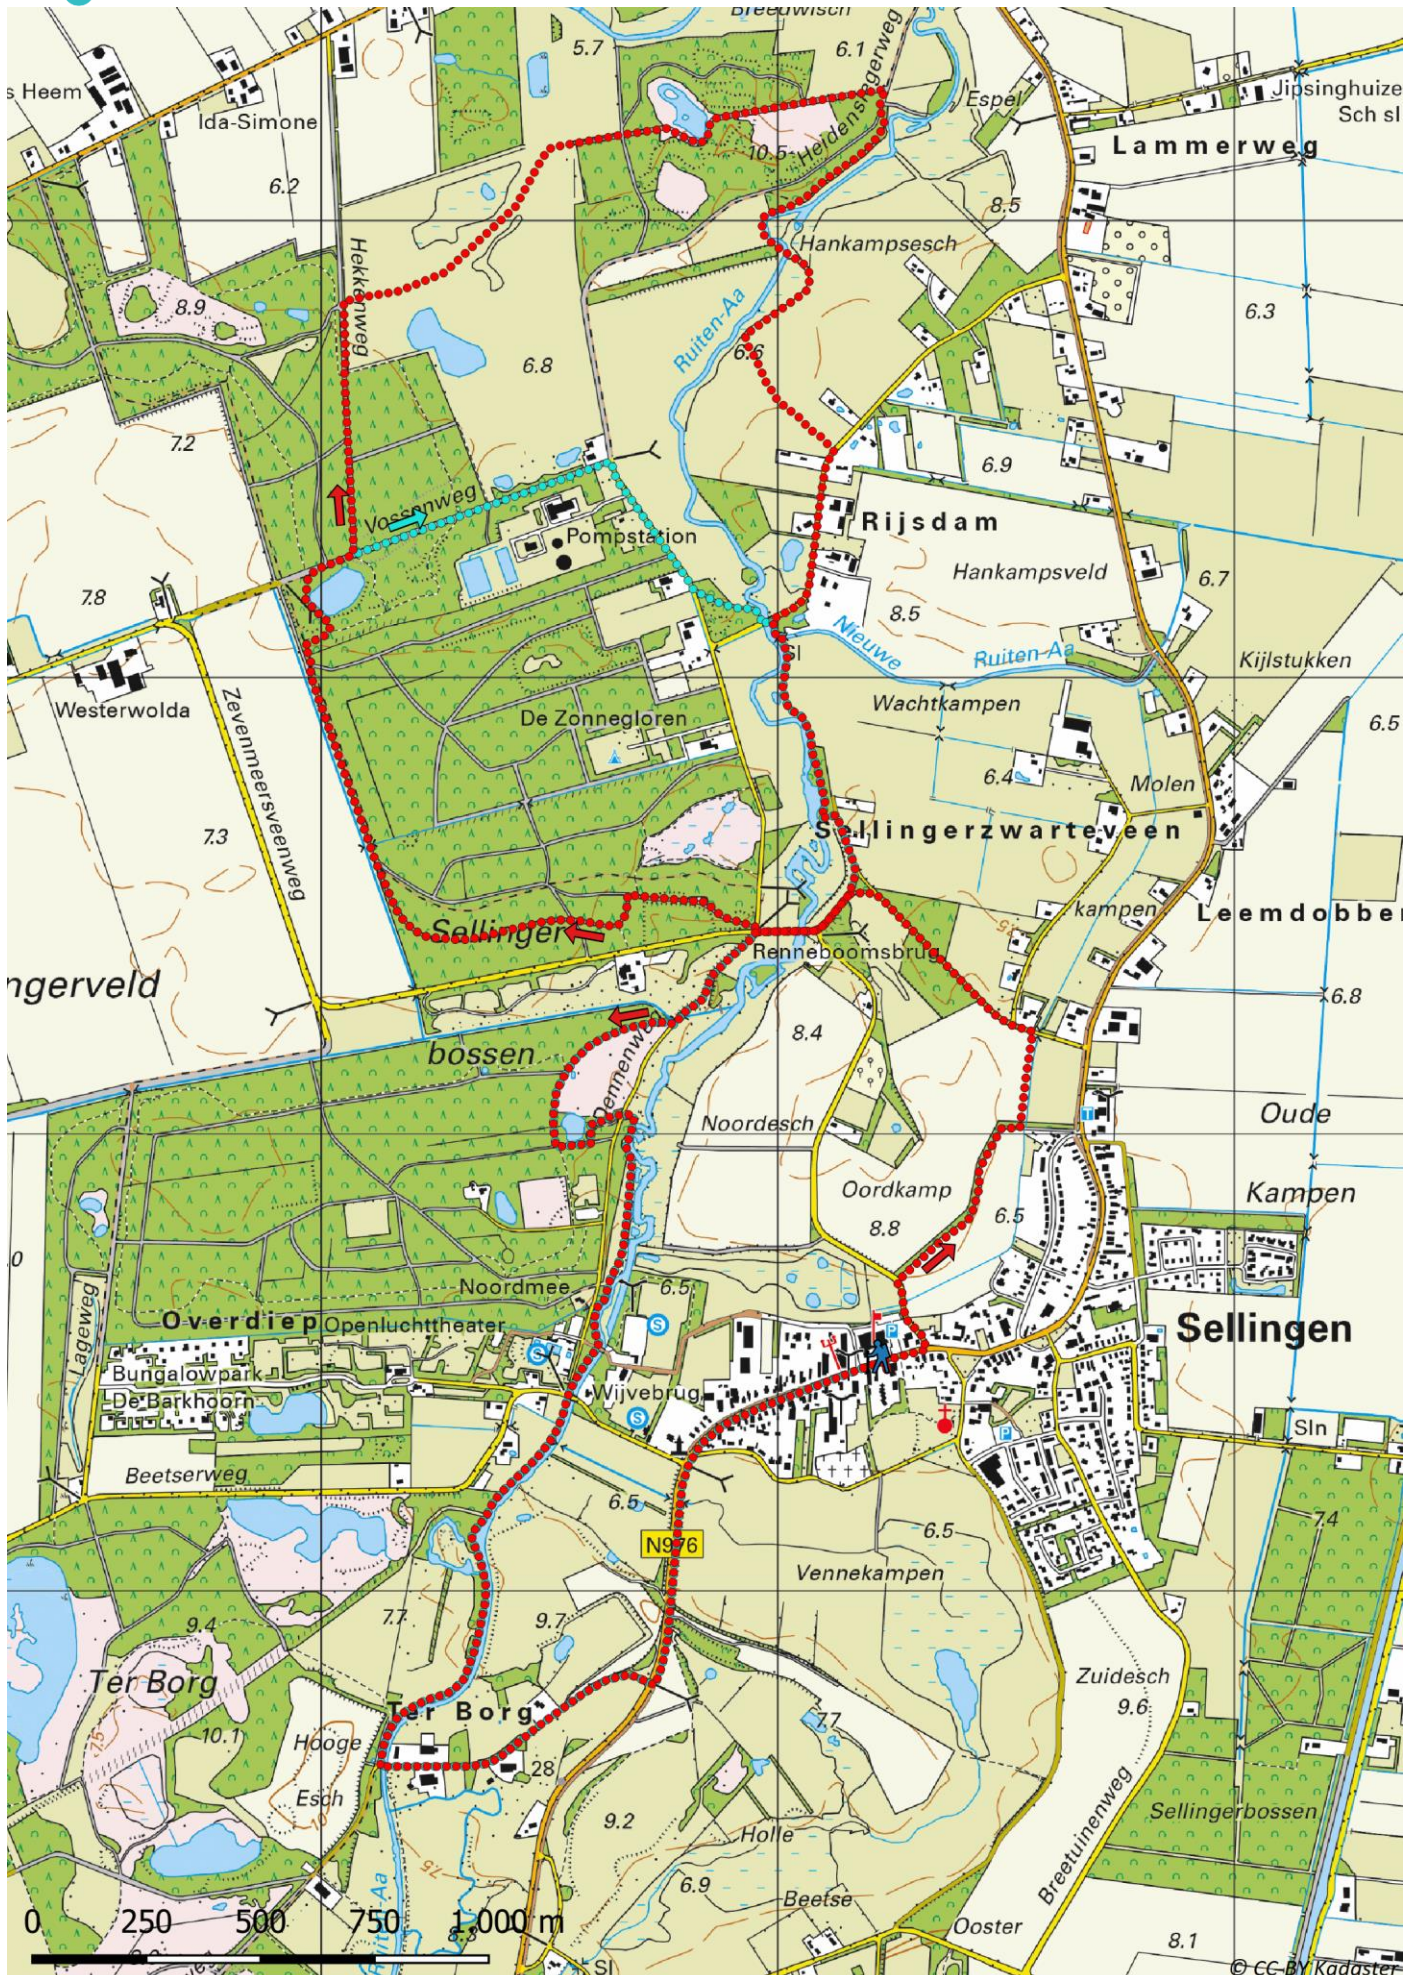

Klik, Print en Wandel

Wandelroutes voor en door wandelaars

Westerwolde Lus 6, Sellingen Noord | Sellingen te Groningen (nl) (12 kilometer)