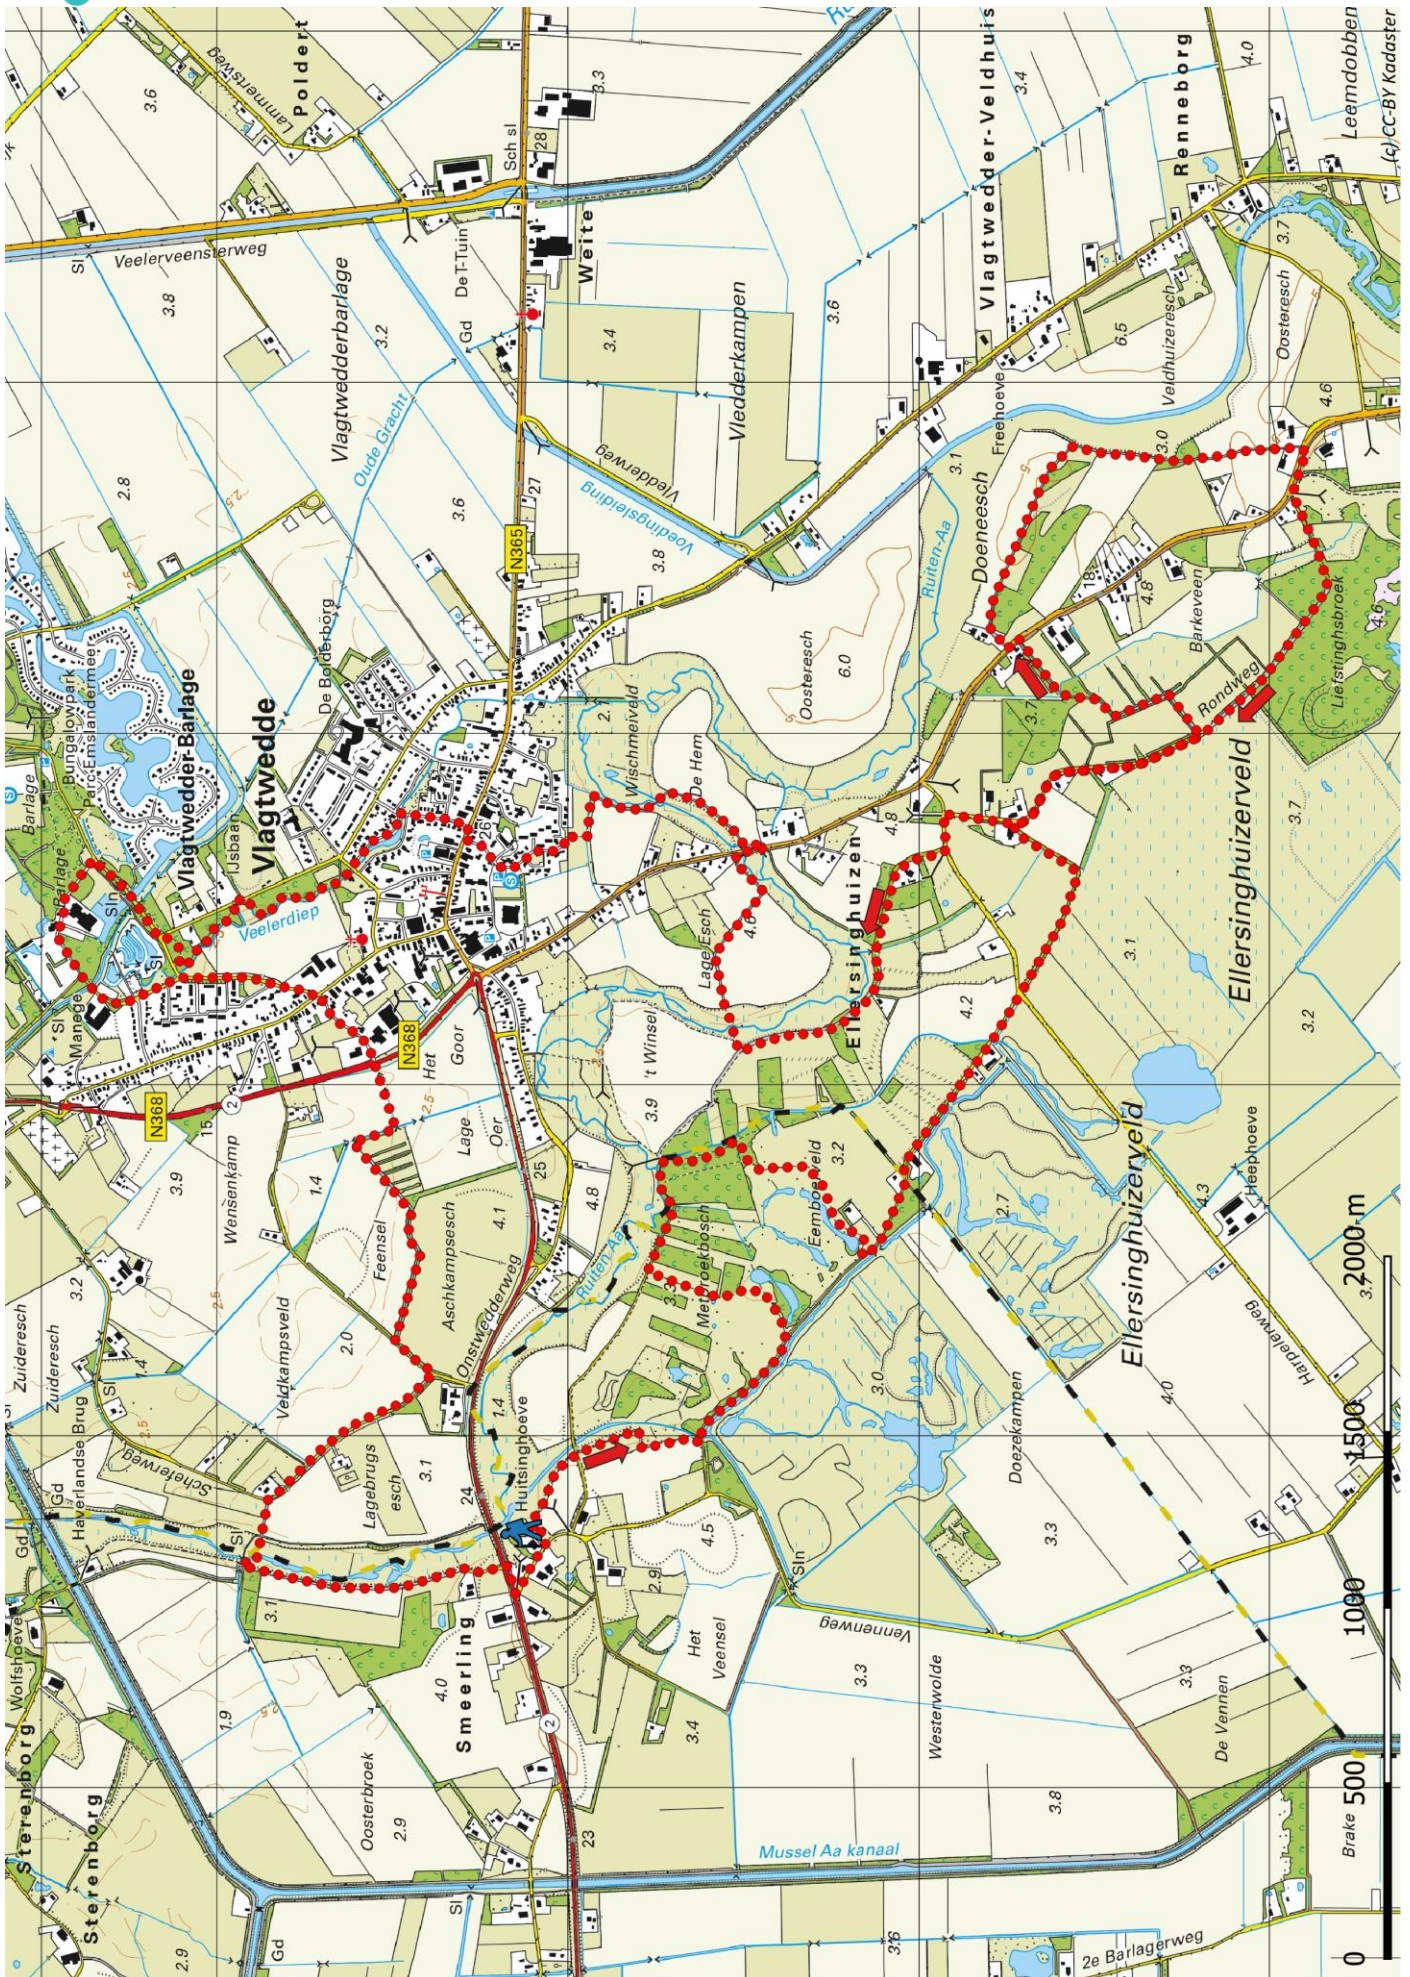

Klik, Print en Wandel

Wandelroutes voor en door wandelaars

Westerwolde Lus 4, Smeerling Zuid | Smeerling te Groningen (nl) (18 kilometer)