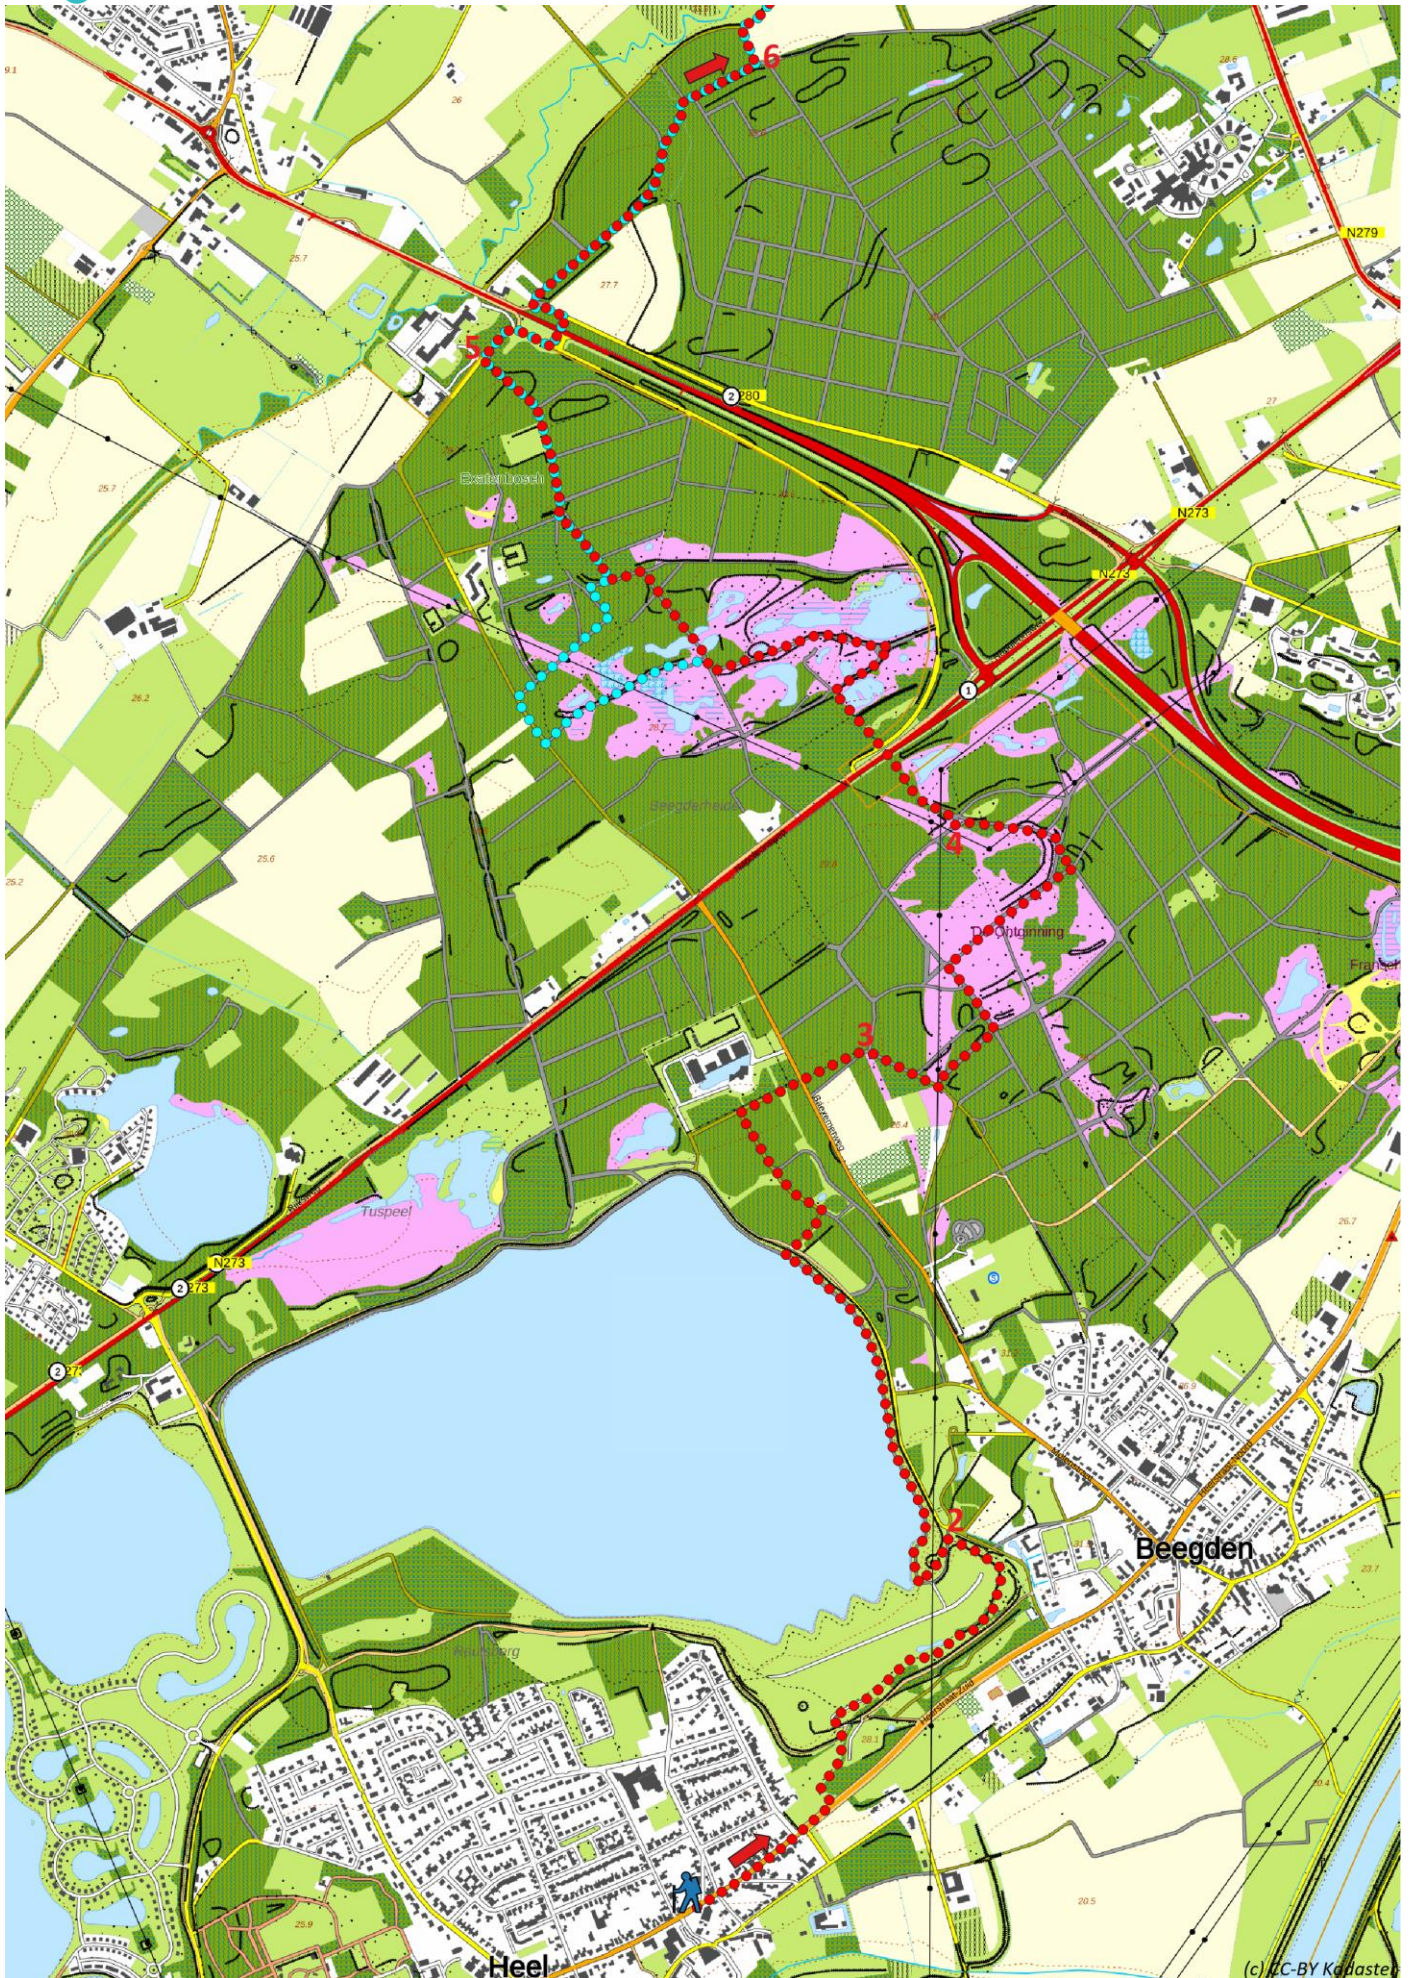

Klik, Print en Wandel

Wandelroutes voor en door wandelaars

Maaskantpad etappe 16 | Heel - Roggel te Limburg (nl) (18 kilometer)

(c) CC-BY Kopastex