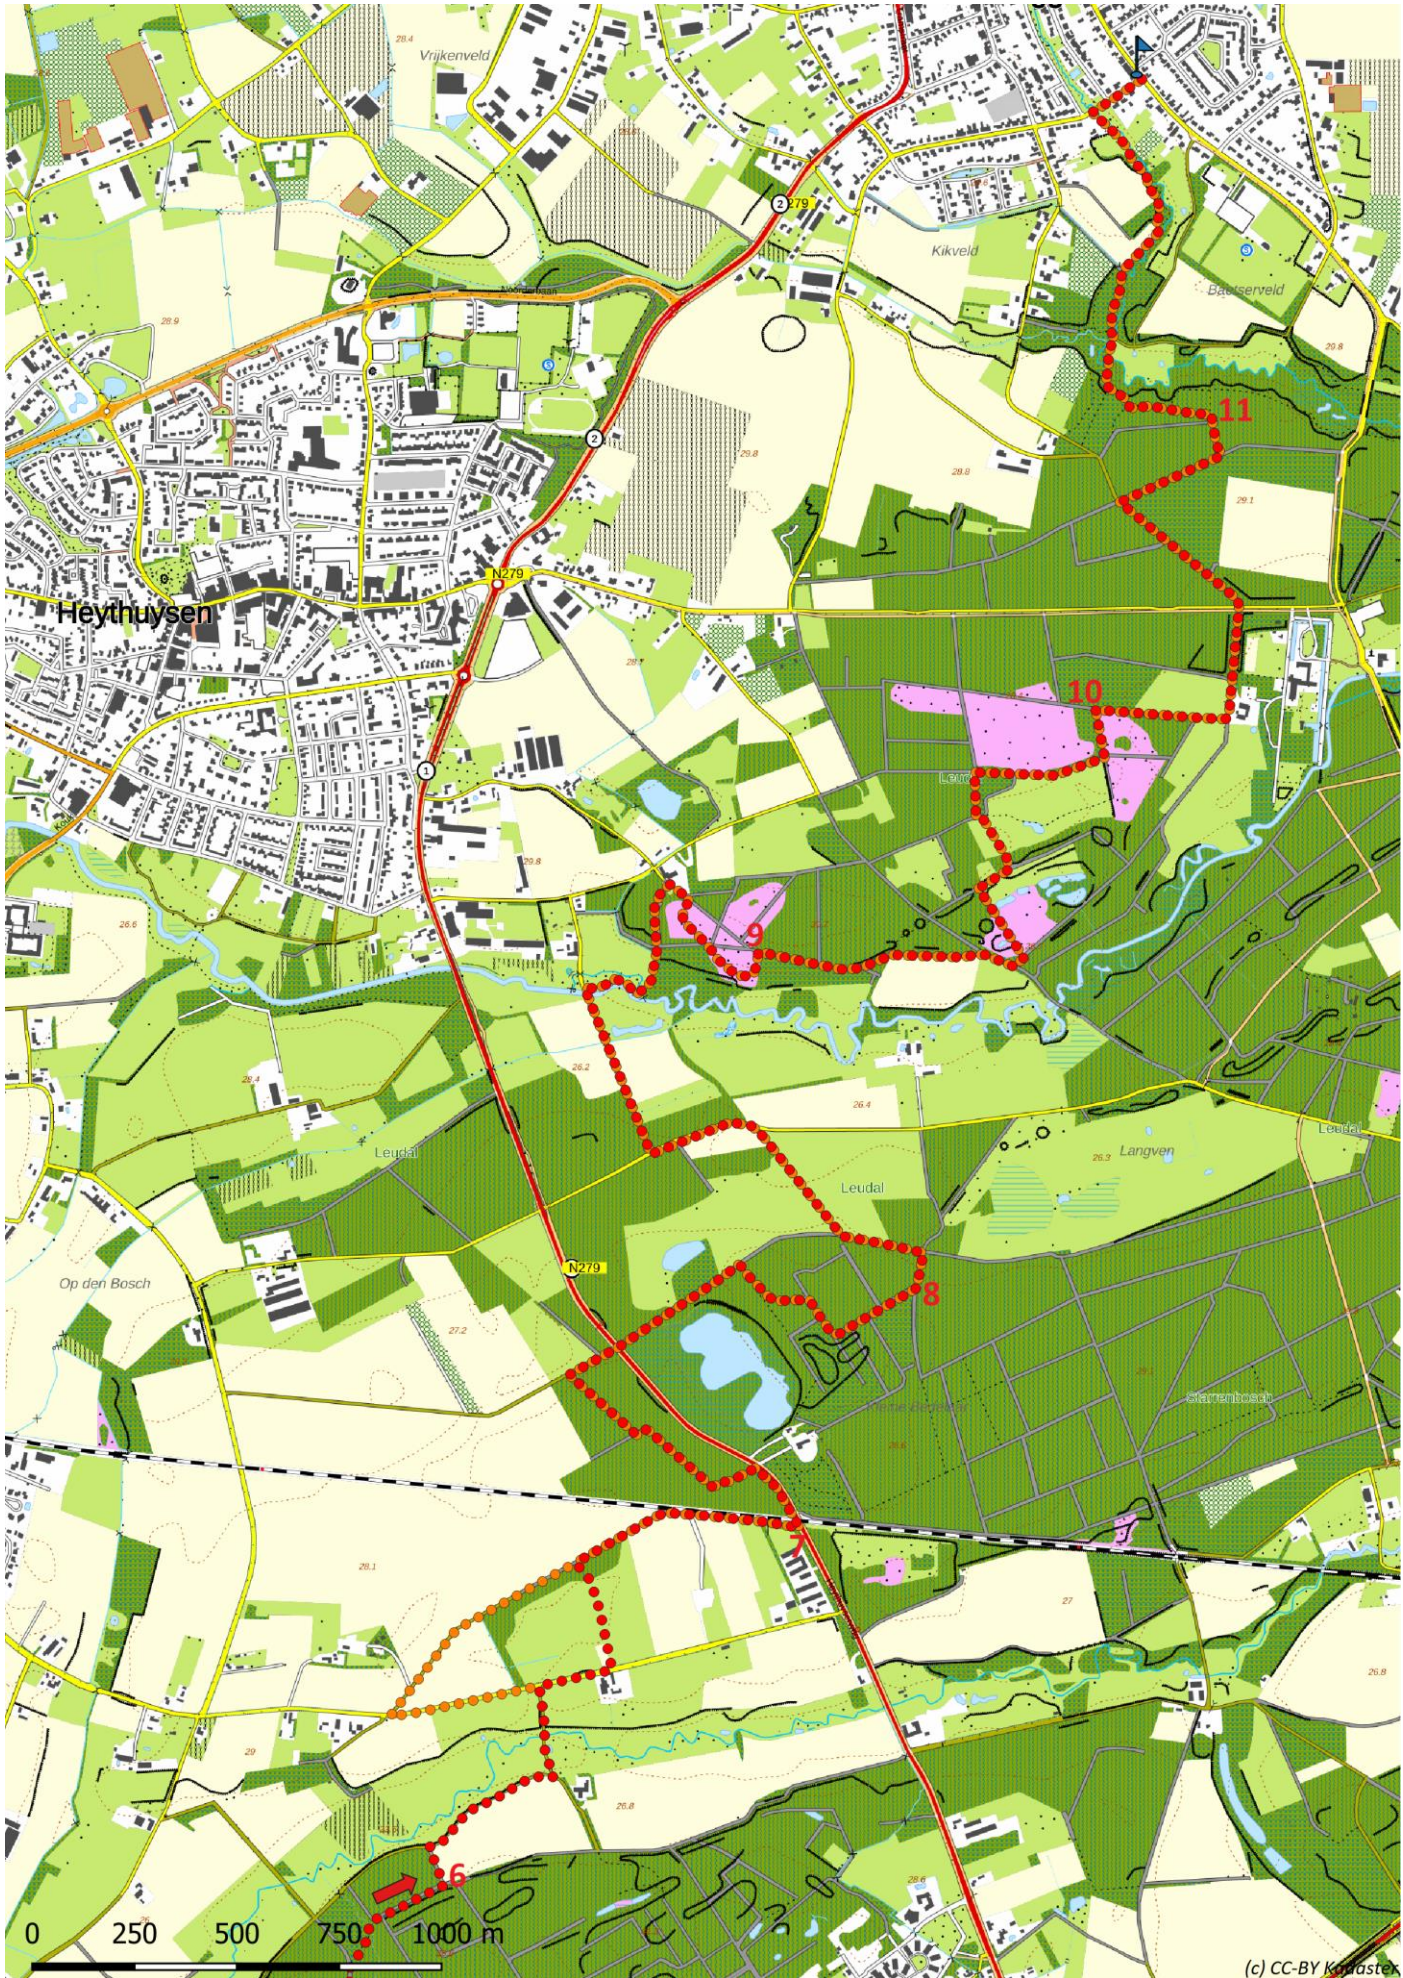

Klik, Print en Wandel

Wandelroutes voor en door wandelaars

Maaskantpad etappe 16 | Heel - Roggel te Limburg (nl) (18 kilometer)

(c) CC-BY Kopastex