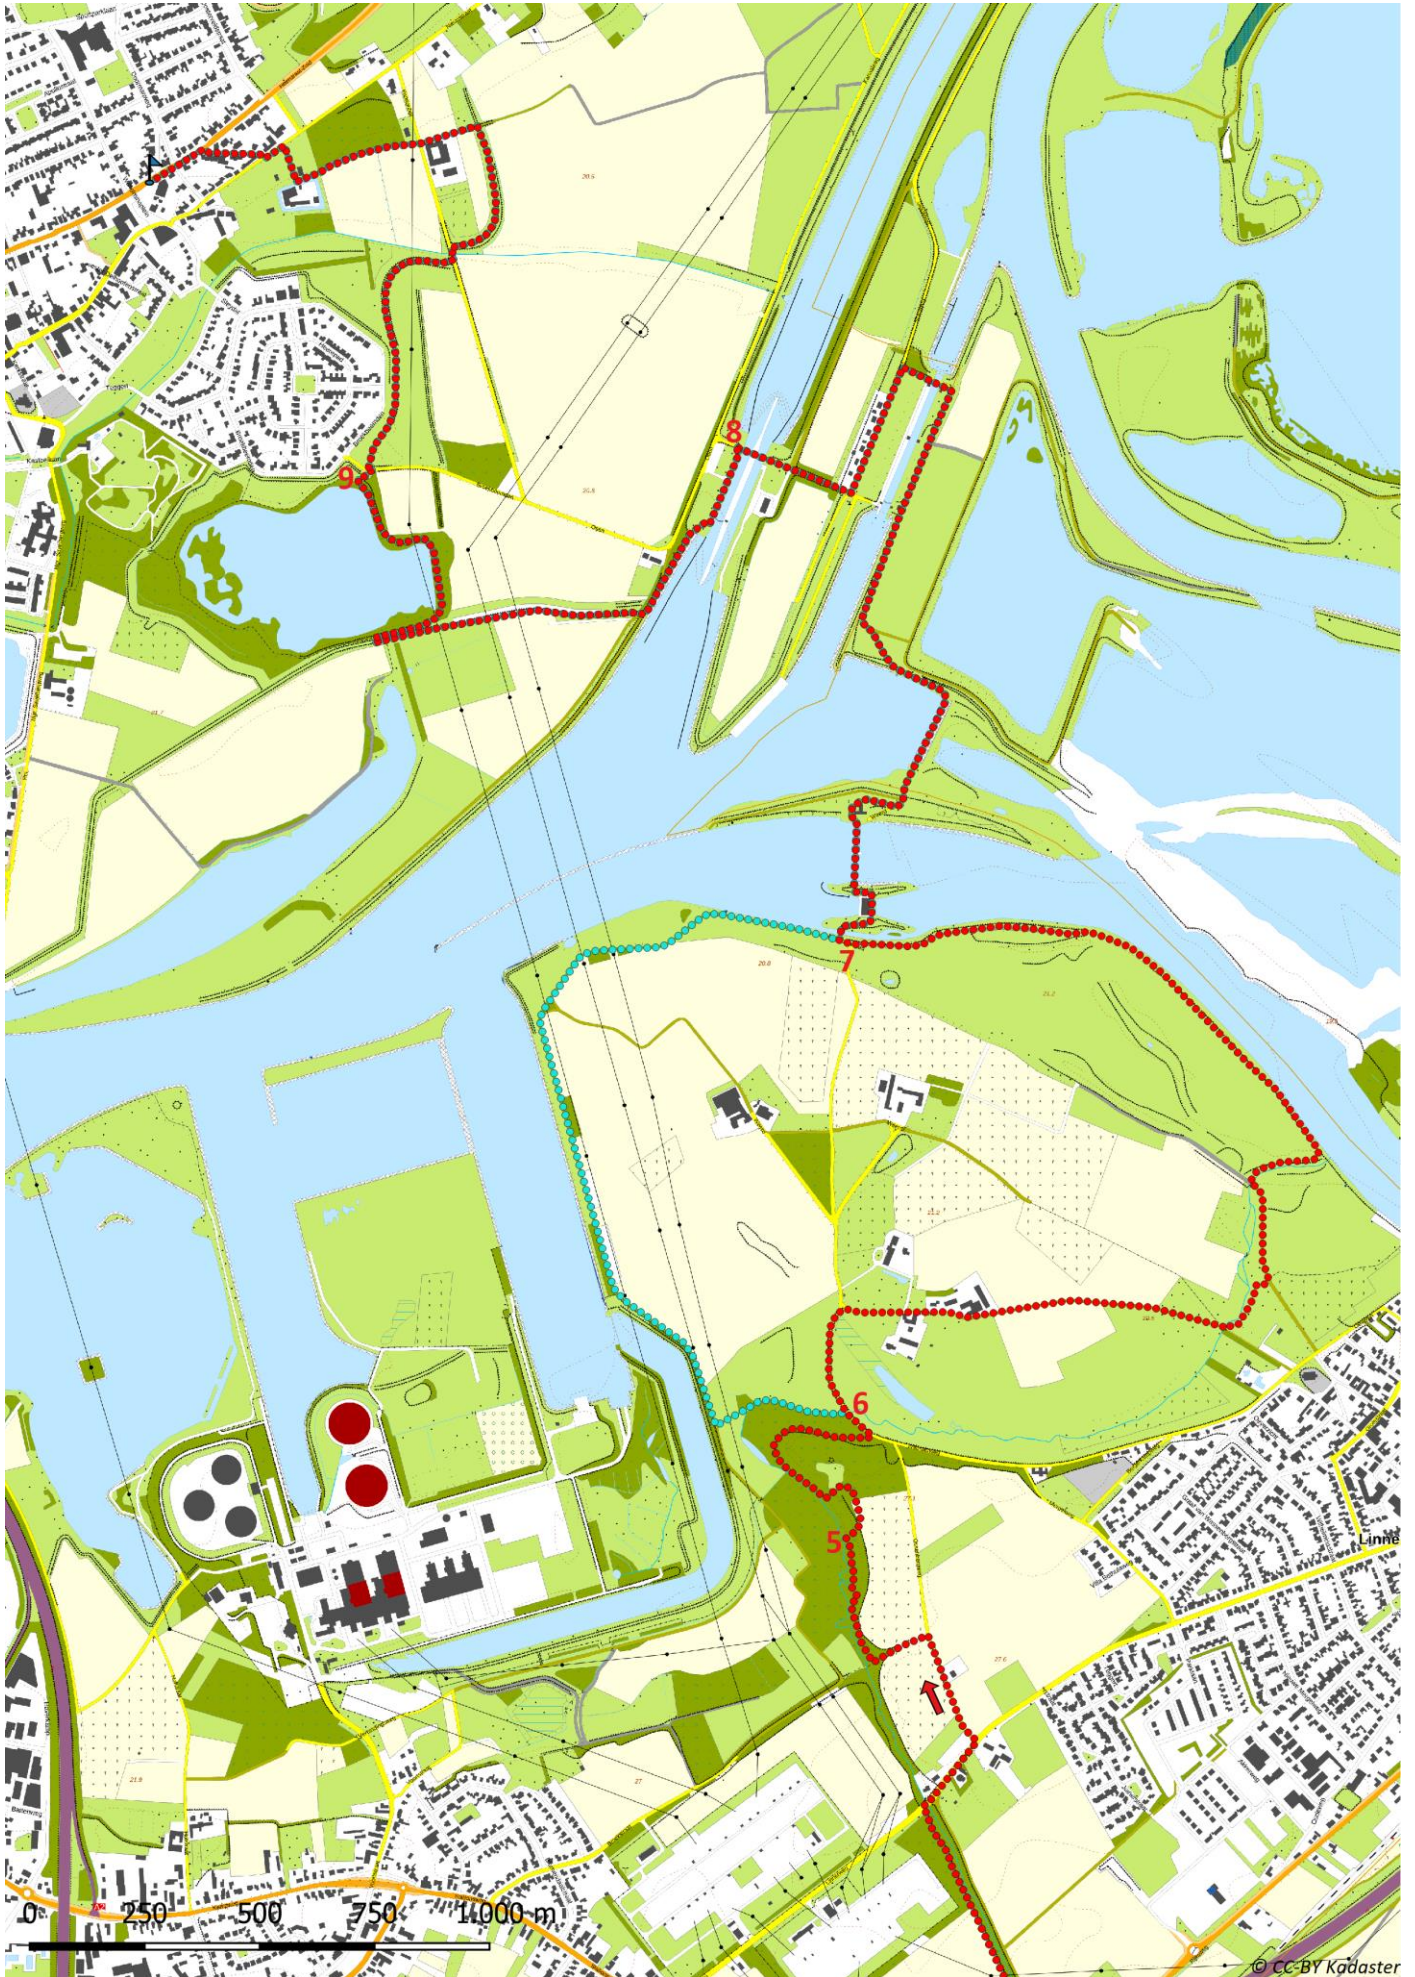

Klik, Print en Wandel

Wandelroutes voor en door wandelaars

Maaskantpad etappe 15 | Montfort - Heel te Limburg (nl) (17 km)