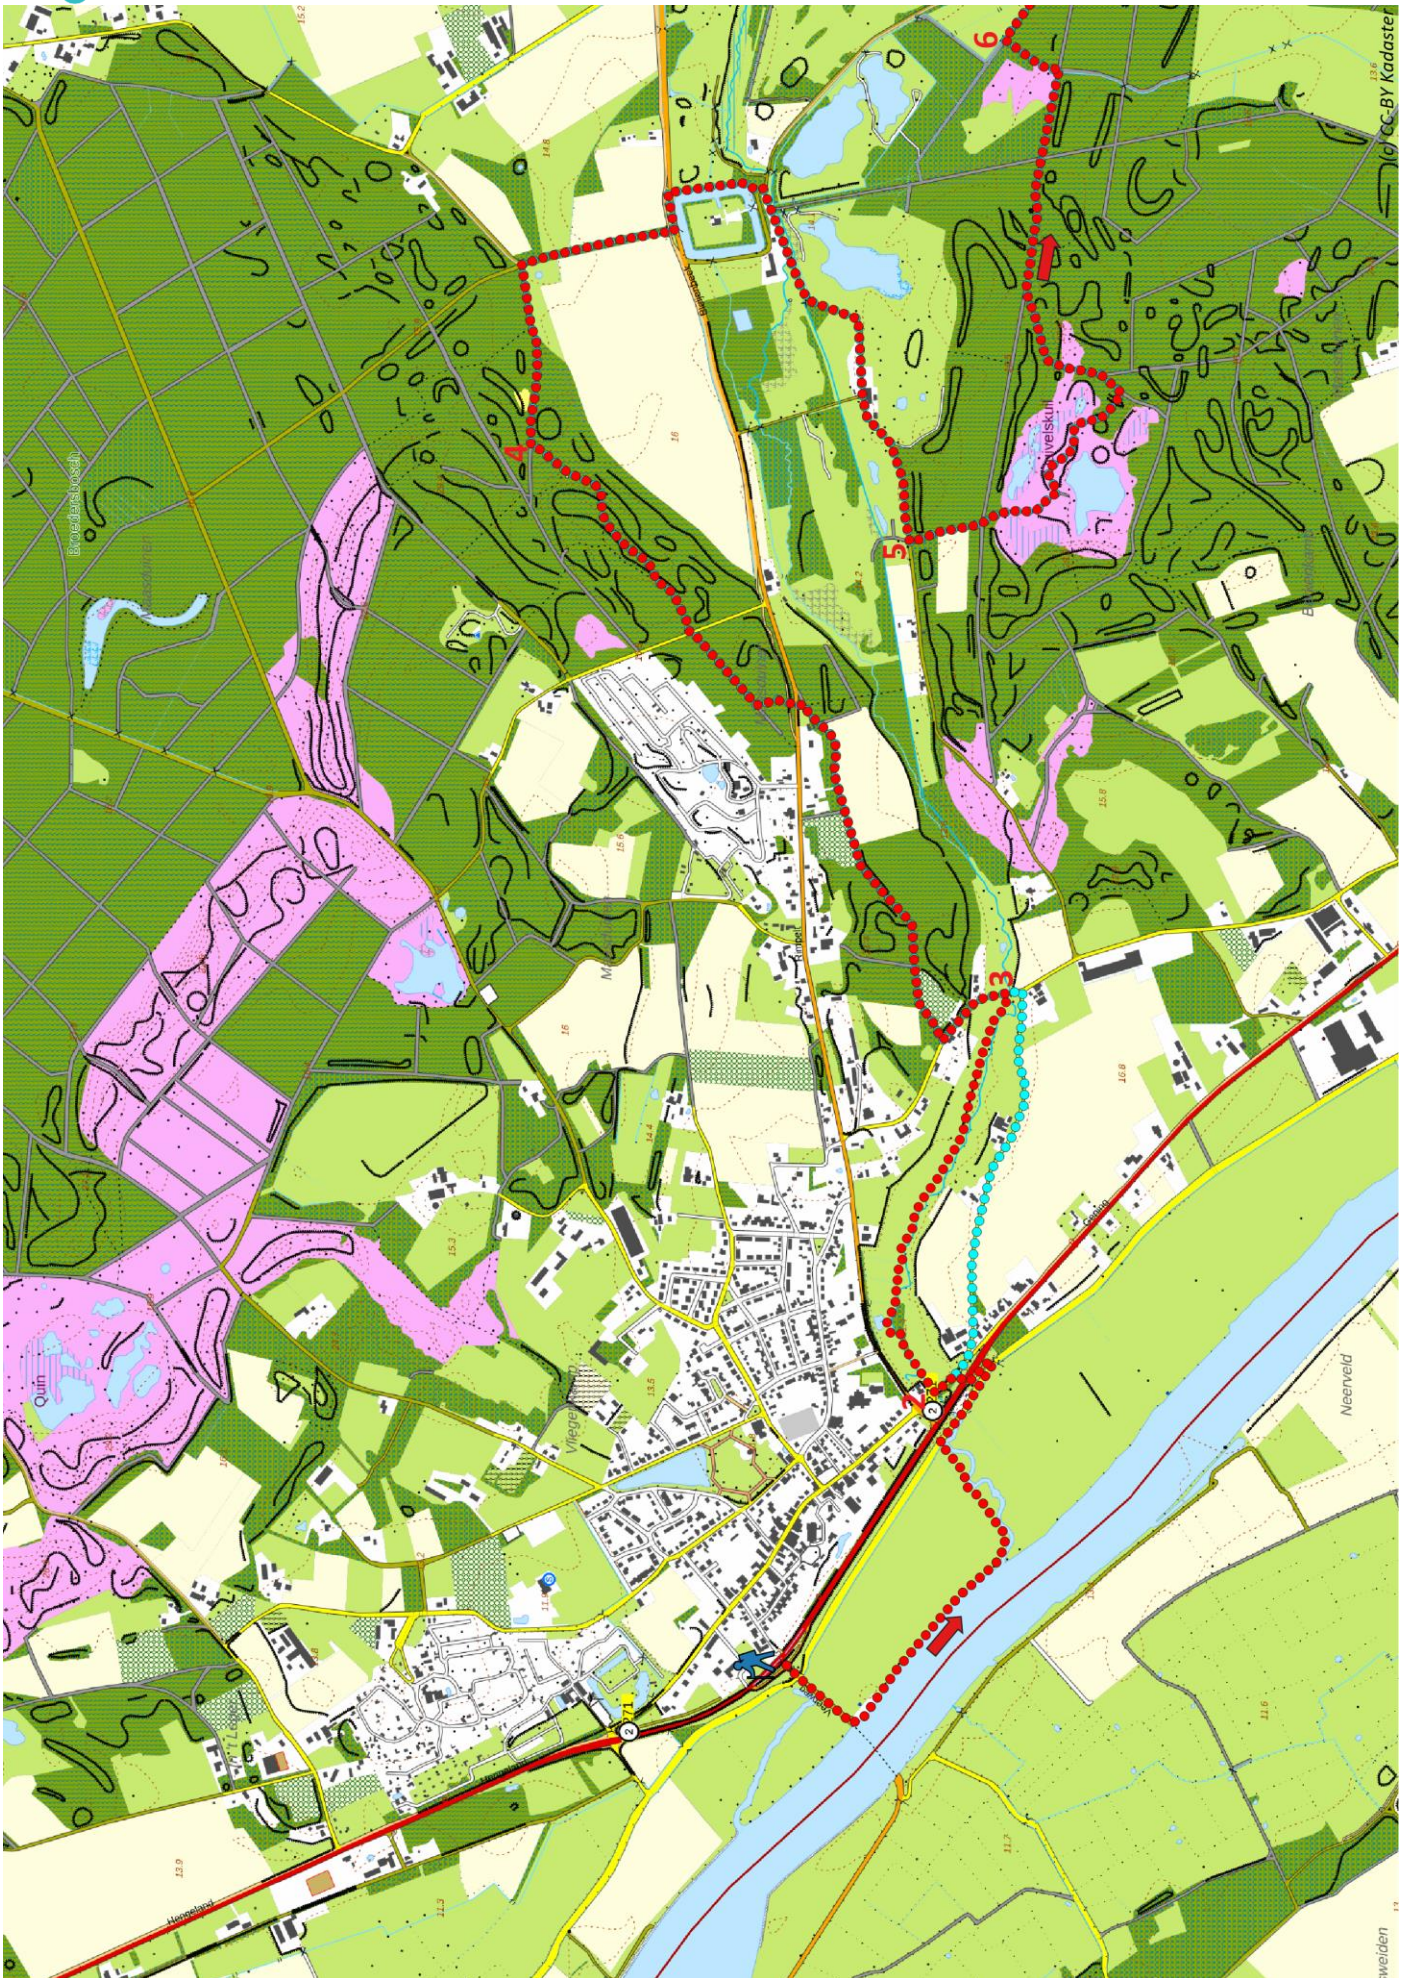

Klik, Print en Wandel

Wandelroutes voor en door wandelaars

Maaskantpad etappe 3 | Afferden - Nieuw Bergen te Limburg (nl) (18 kilometer)