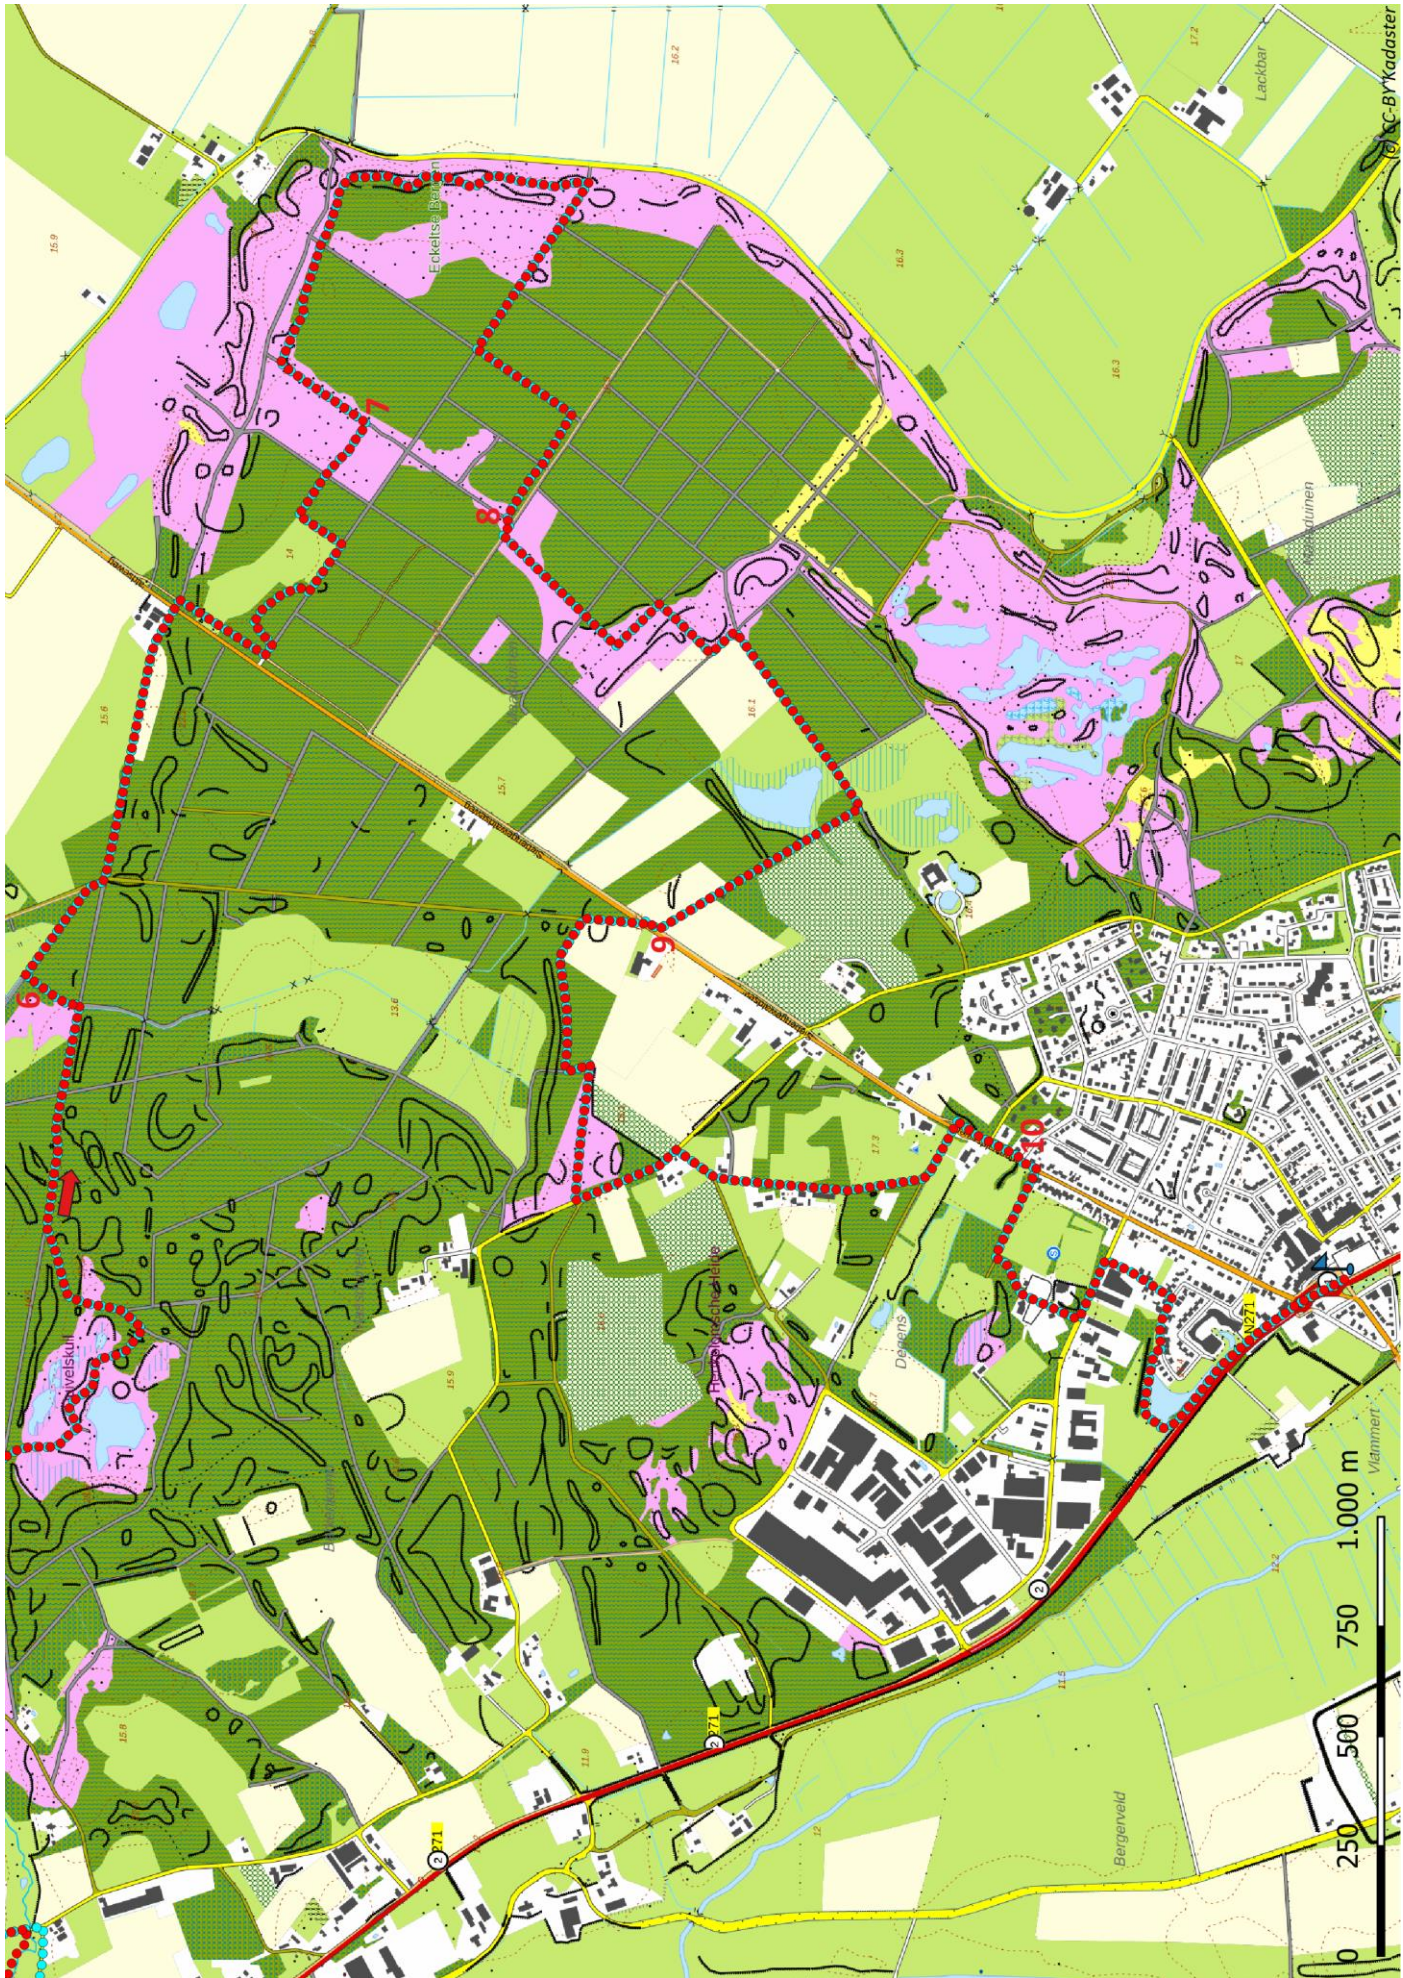

Klik, Print en Wandel

Wandelroutes voor en door wandelaars

Maaskantpad etappe 3 | Afferden - Nieuw Bergen te Limburg (nl) (18 kilometer)