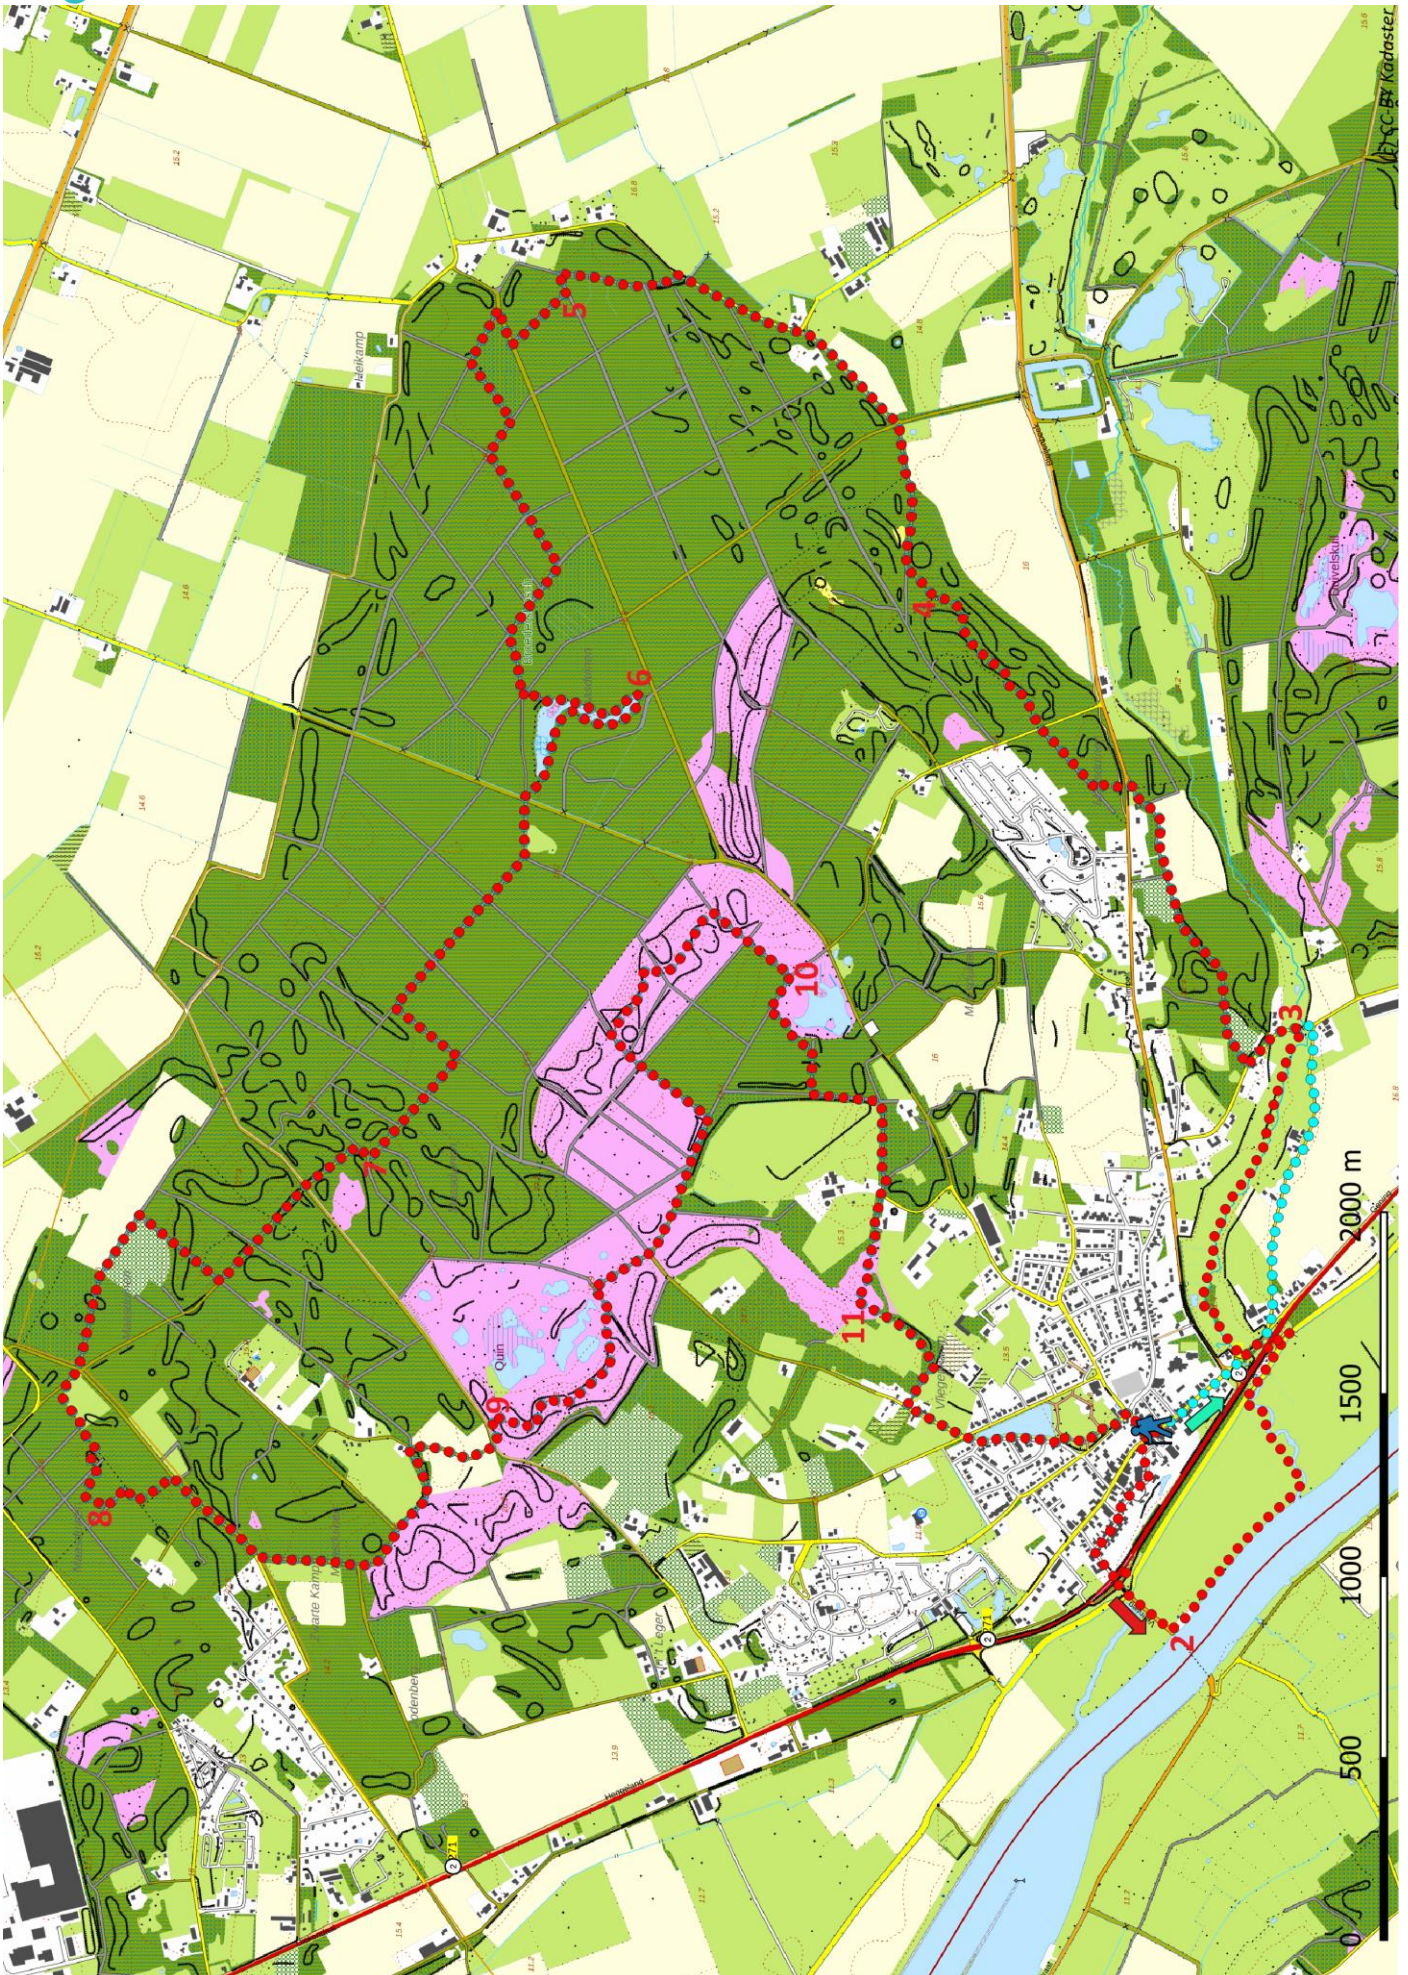

Klik, Print en Wandel

Wandelroutes voor en door wandelaars

Esven-tocht | Afferden te Limburg (nl) (19 kilometer)