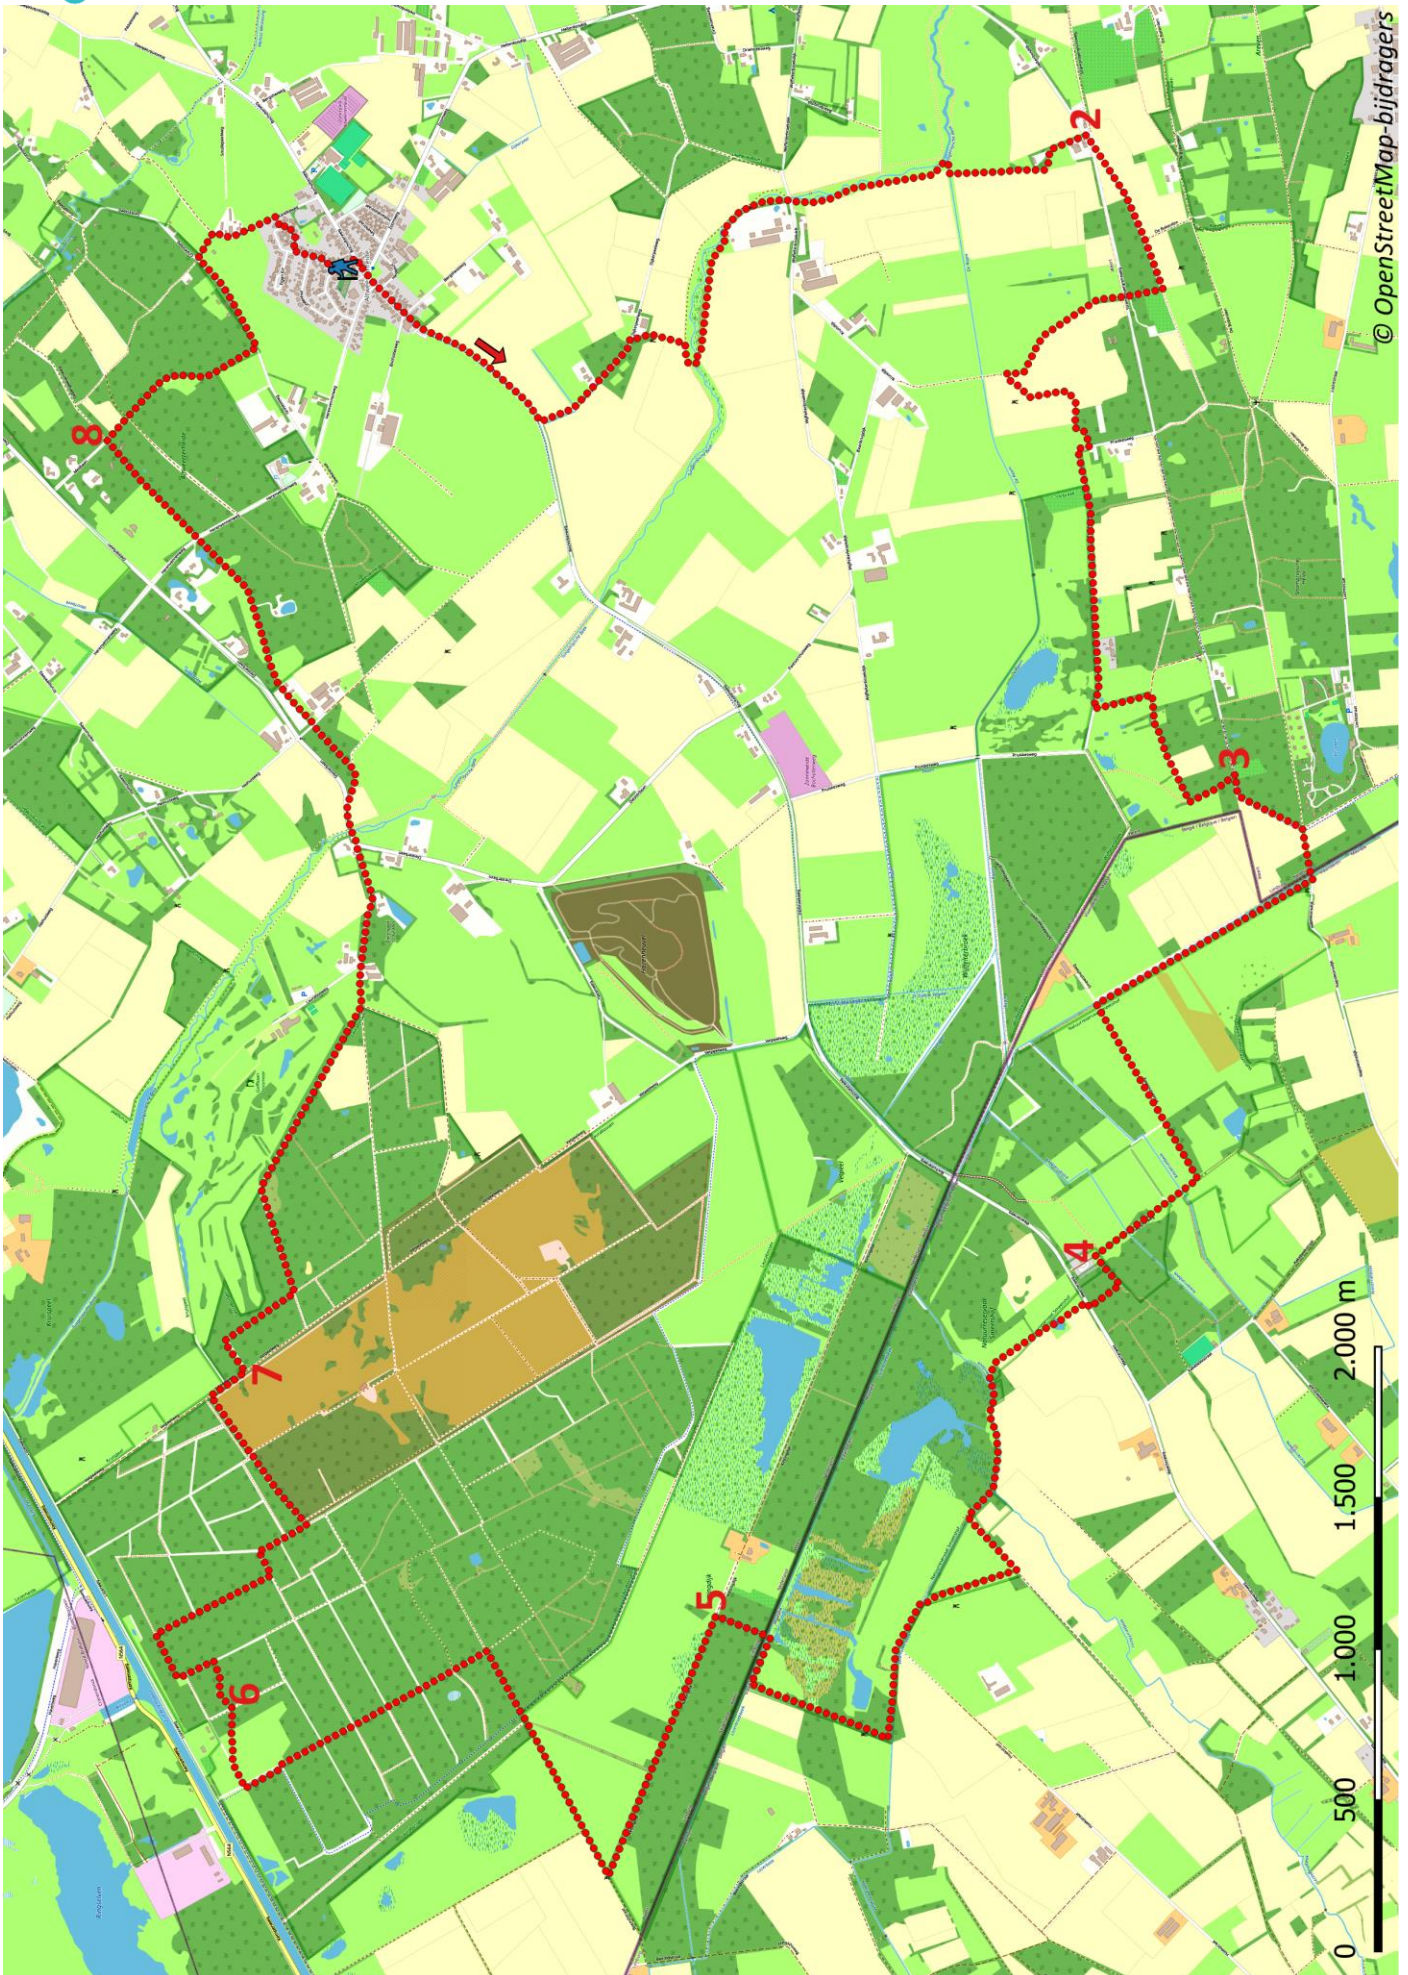

Klik, Print en Wandel

Wandelroutes voor en door wandelaars

Langs Klein Karelke | Altweerderheide te Limburg (nl) (22 kilometer)