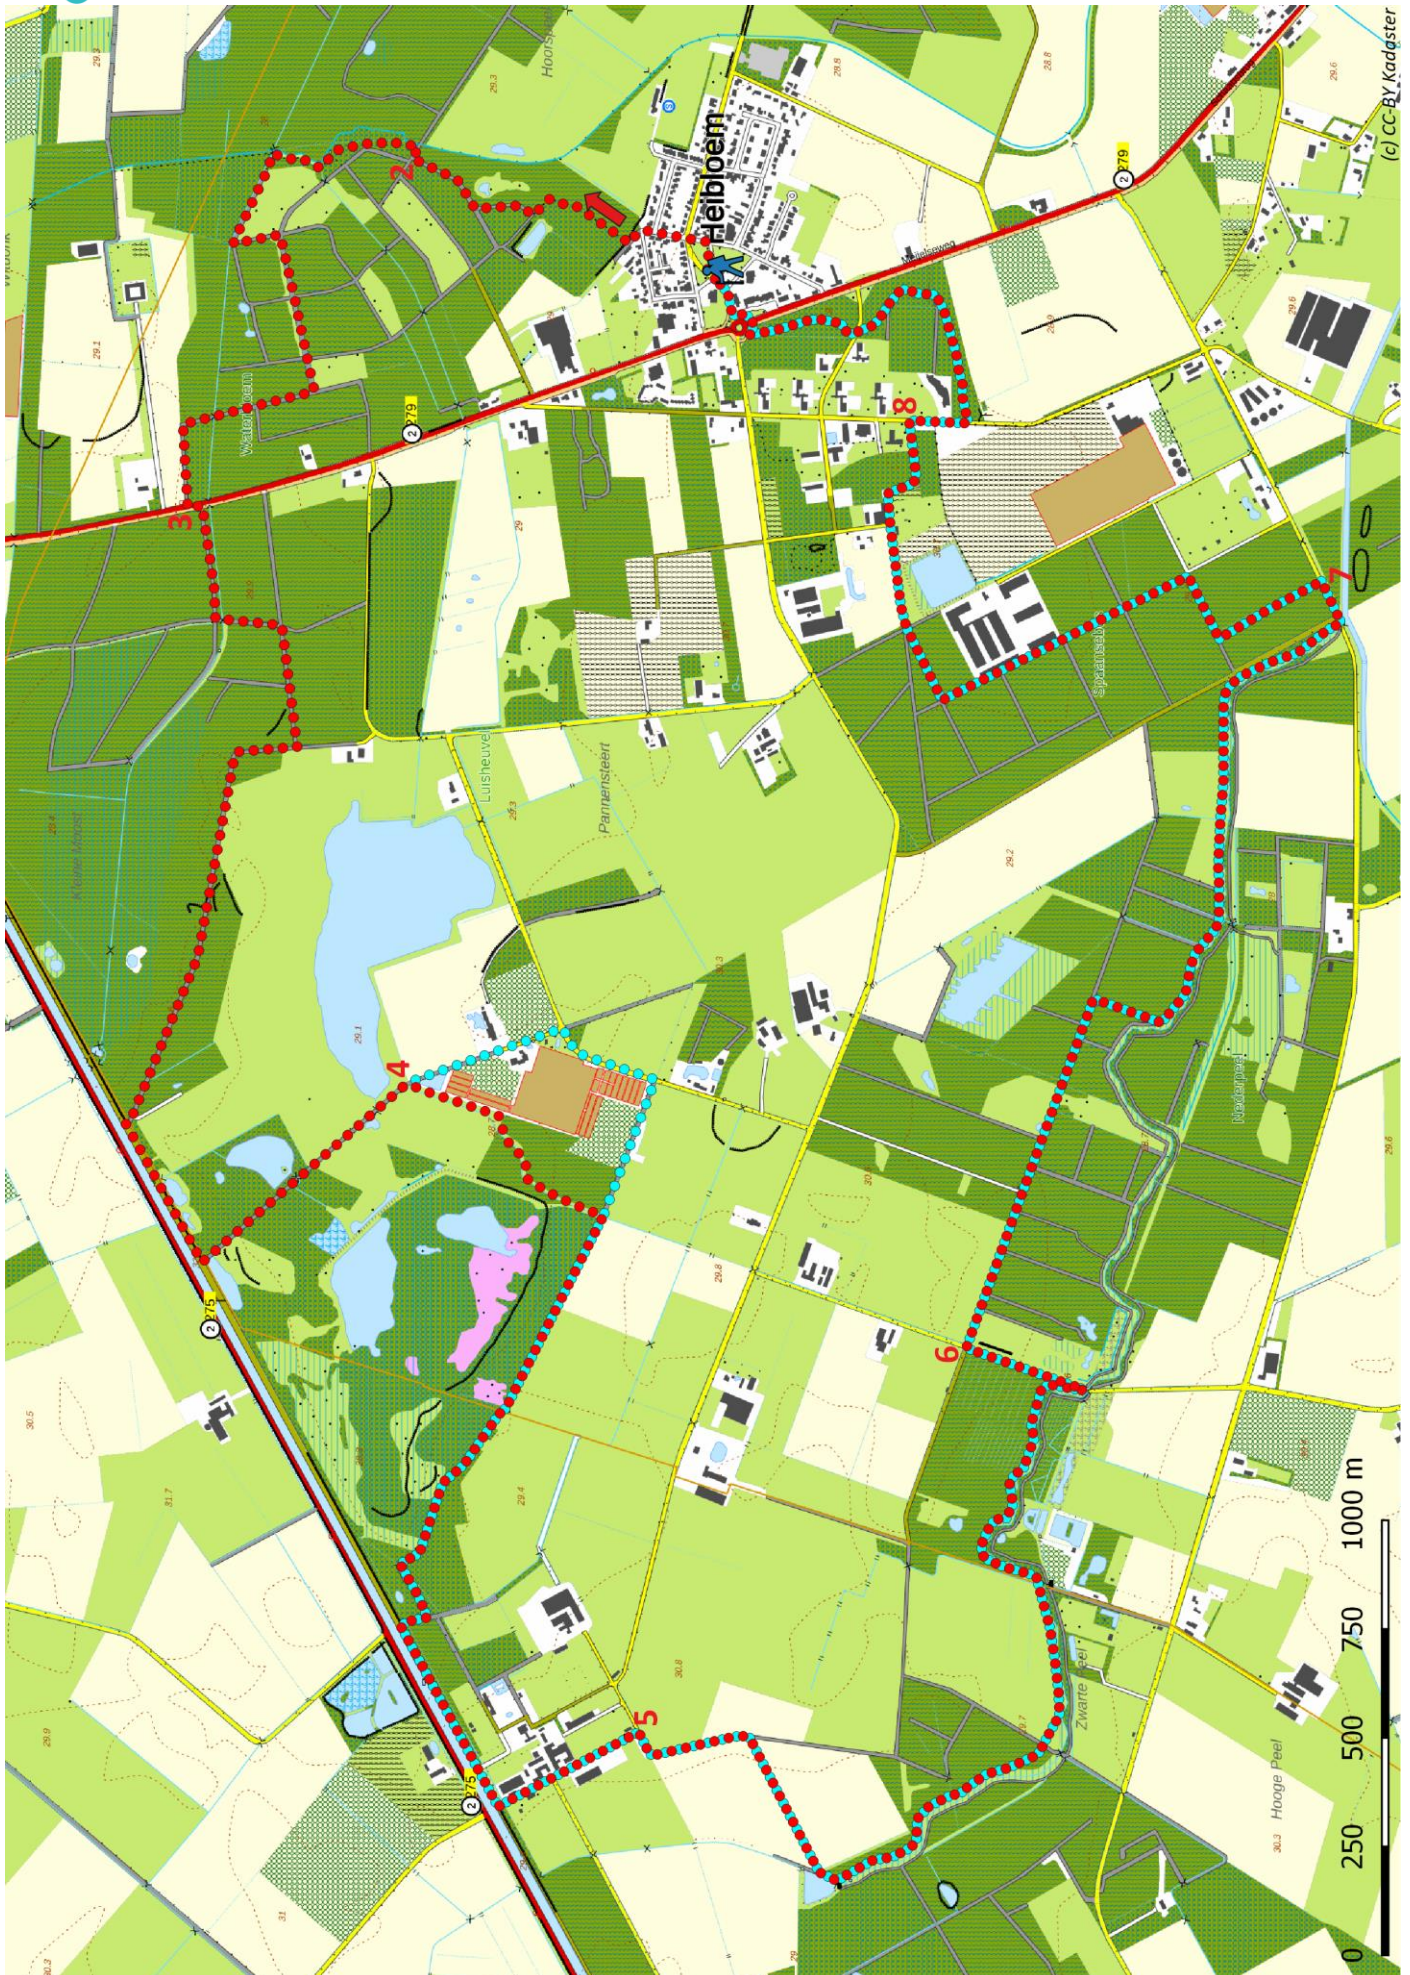

# Klik, Print en Wandel

Wandelroutes voor en door wandelaars

Zwarte Peel-route | Heibloem te Limburg (nl) (16 kilometer)