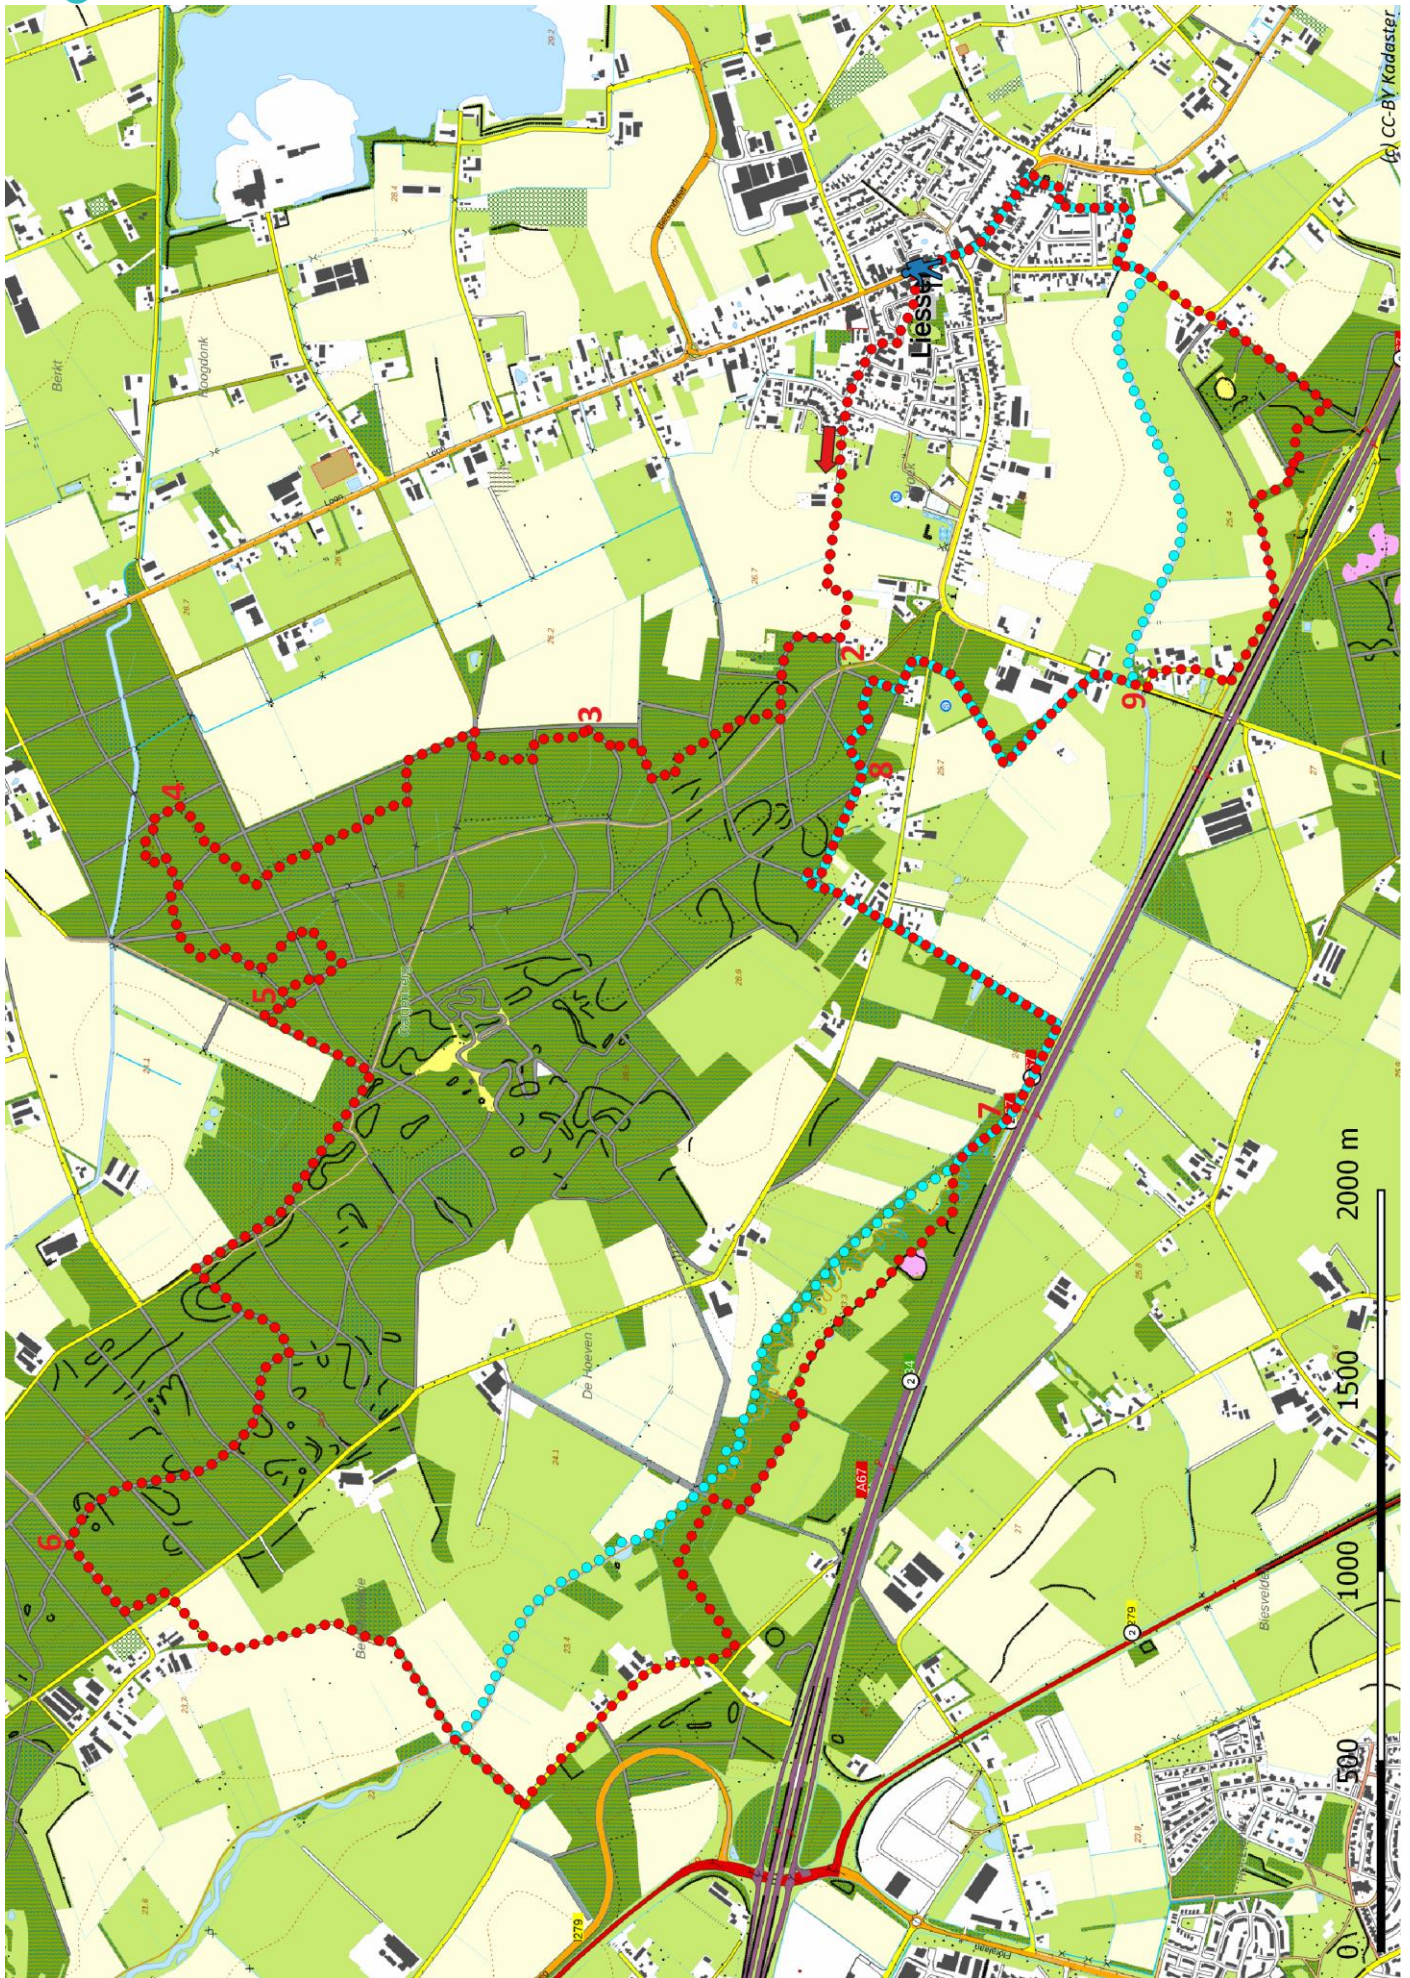

Klik, Print en Wandel

Wandelroutes voor en door wandelaars

Hazeldonkse-route | Liessel te Noord-Brabant (nl) (17 kilometer)