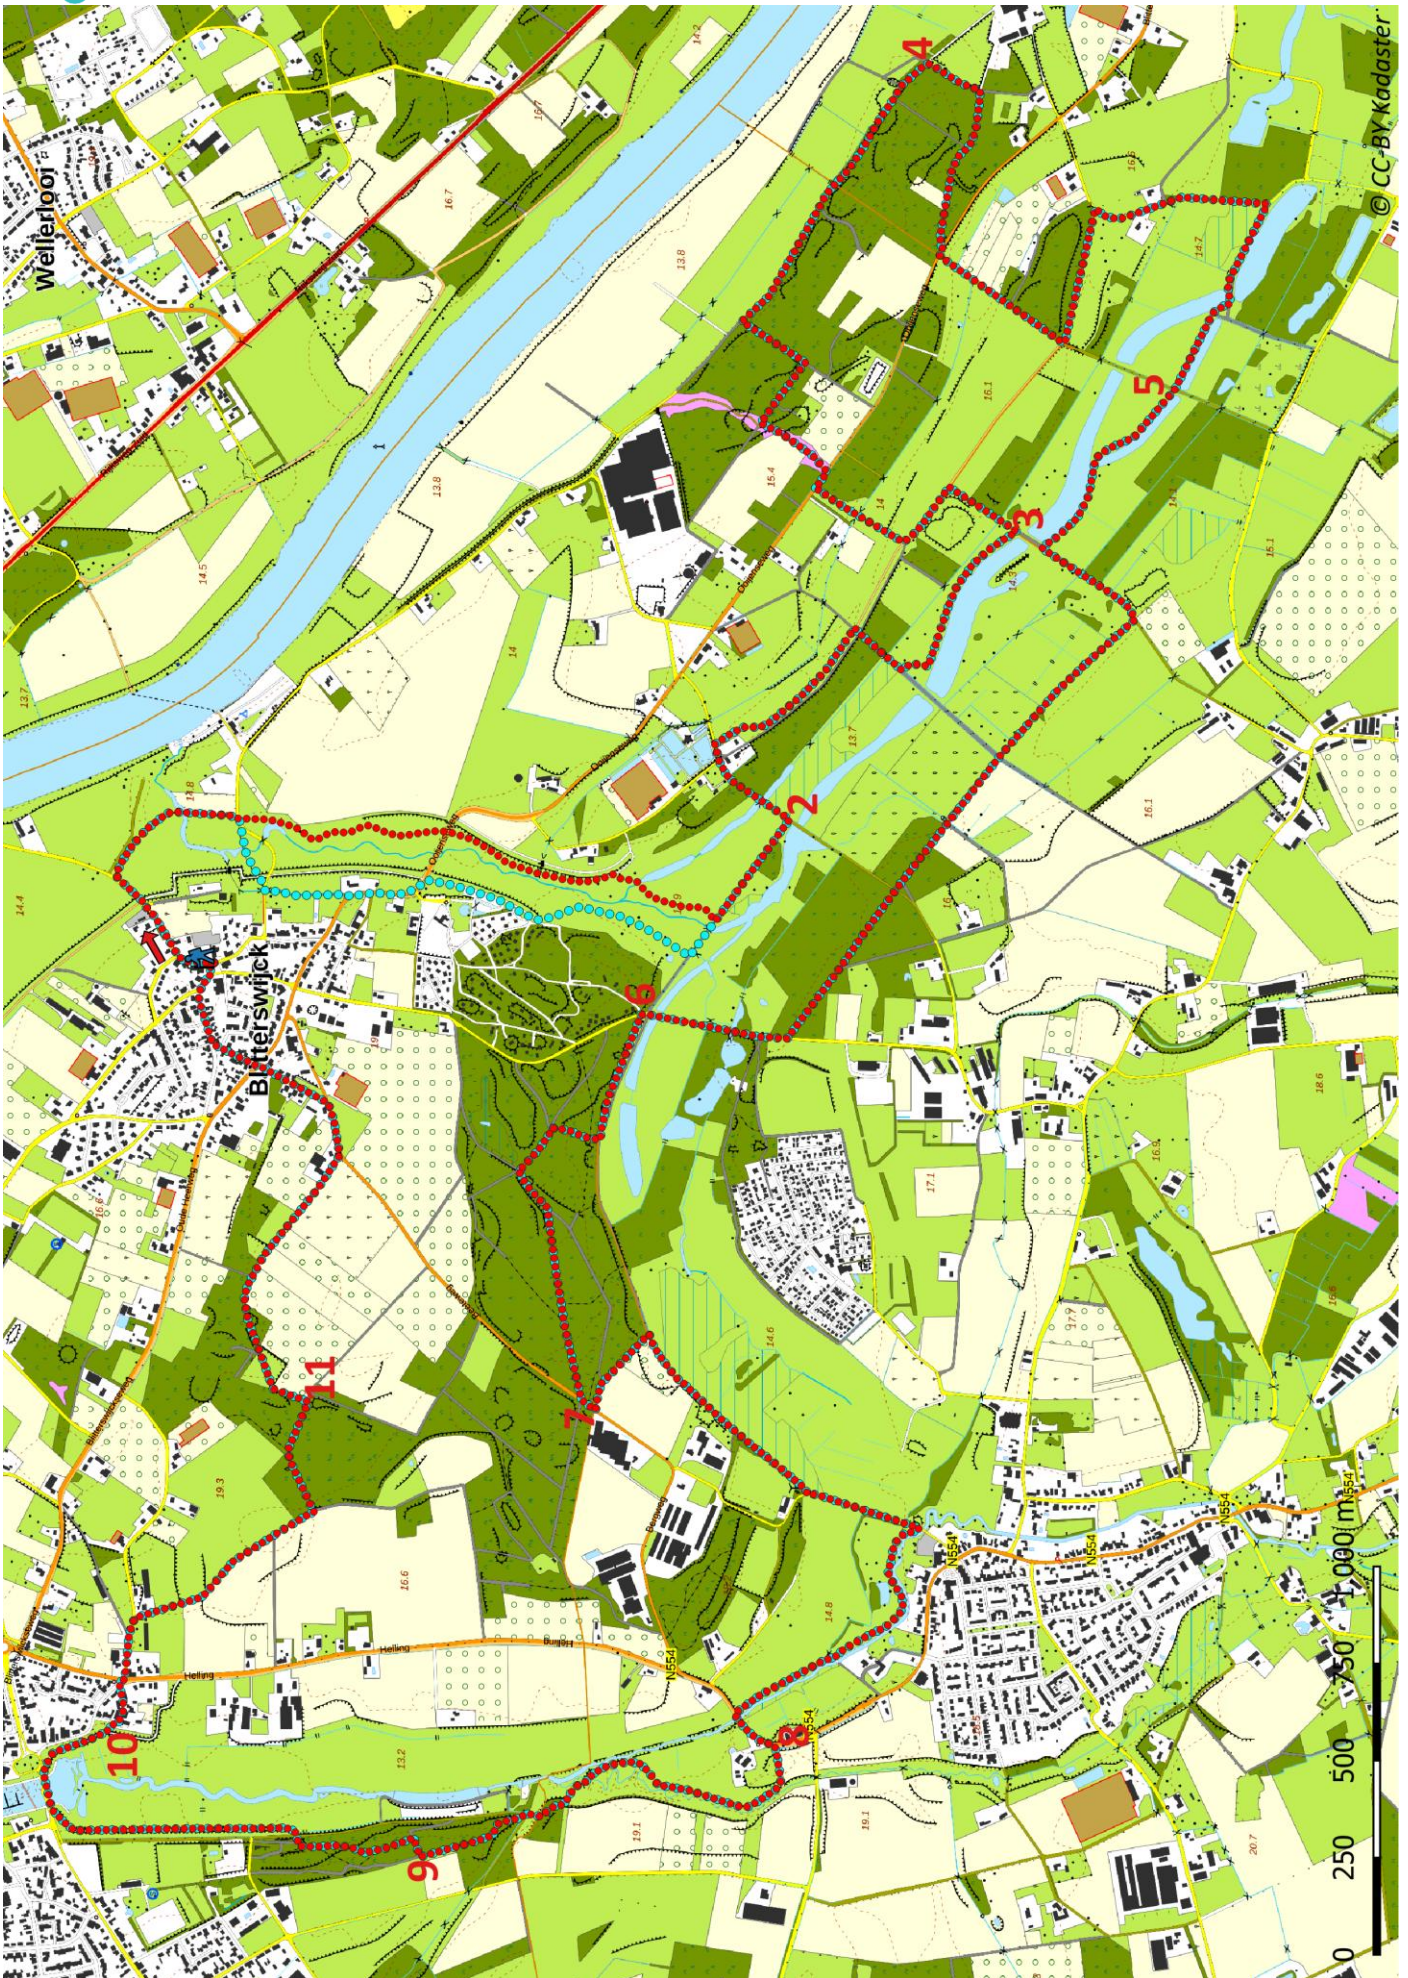

# Klik, Print en Wandel

Wandelroutes voor en door wandelaars

Sohr-route | Blitterswijck te Limburg (nl) (20 kilometer)