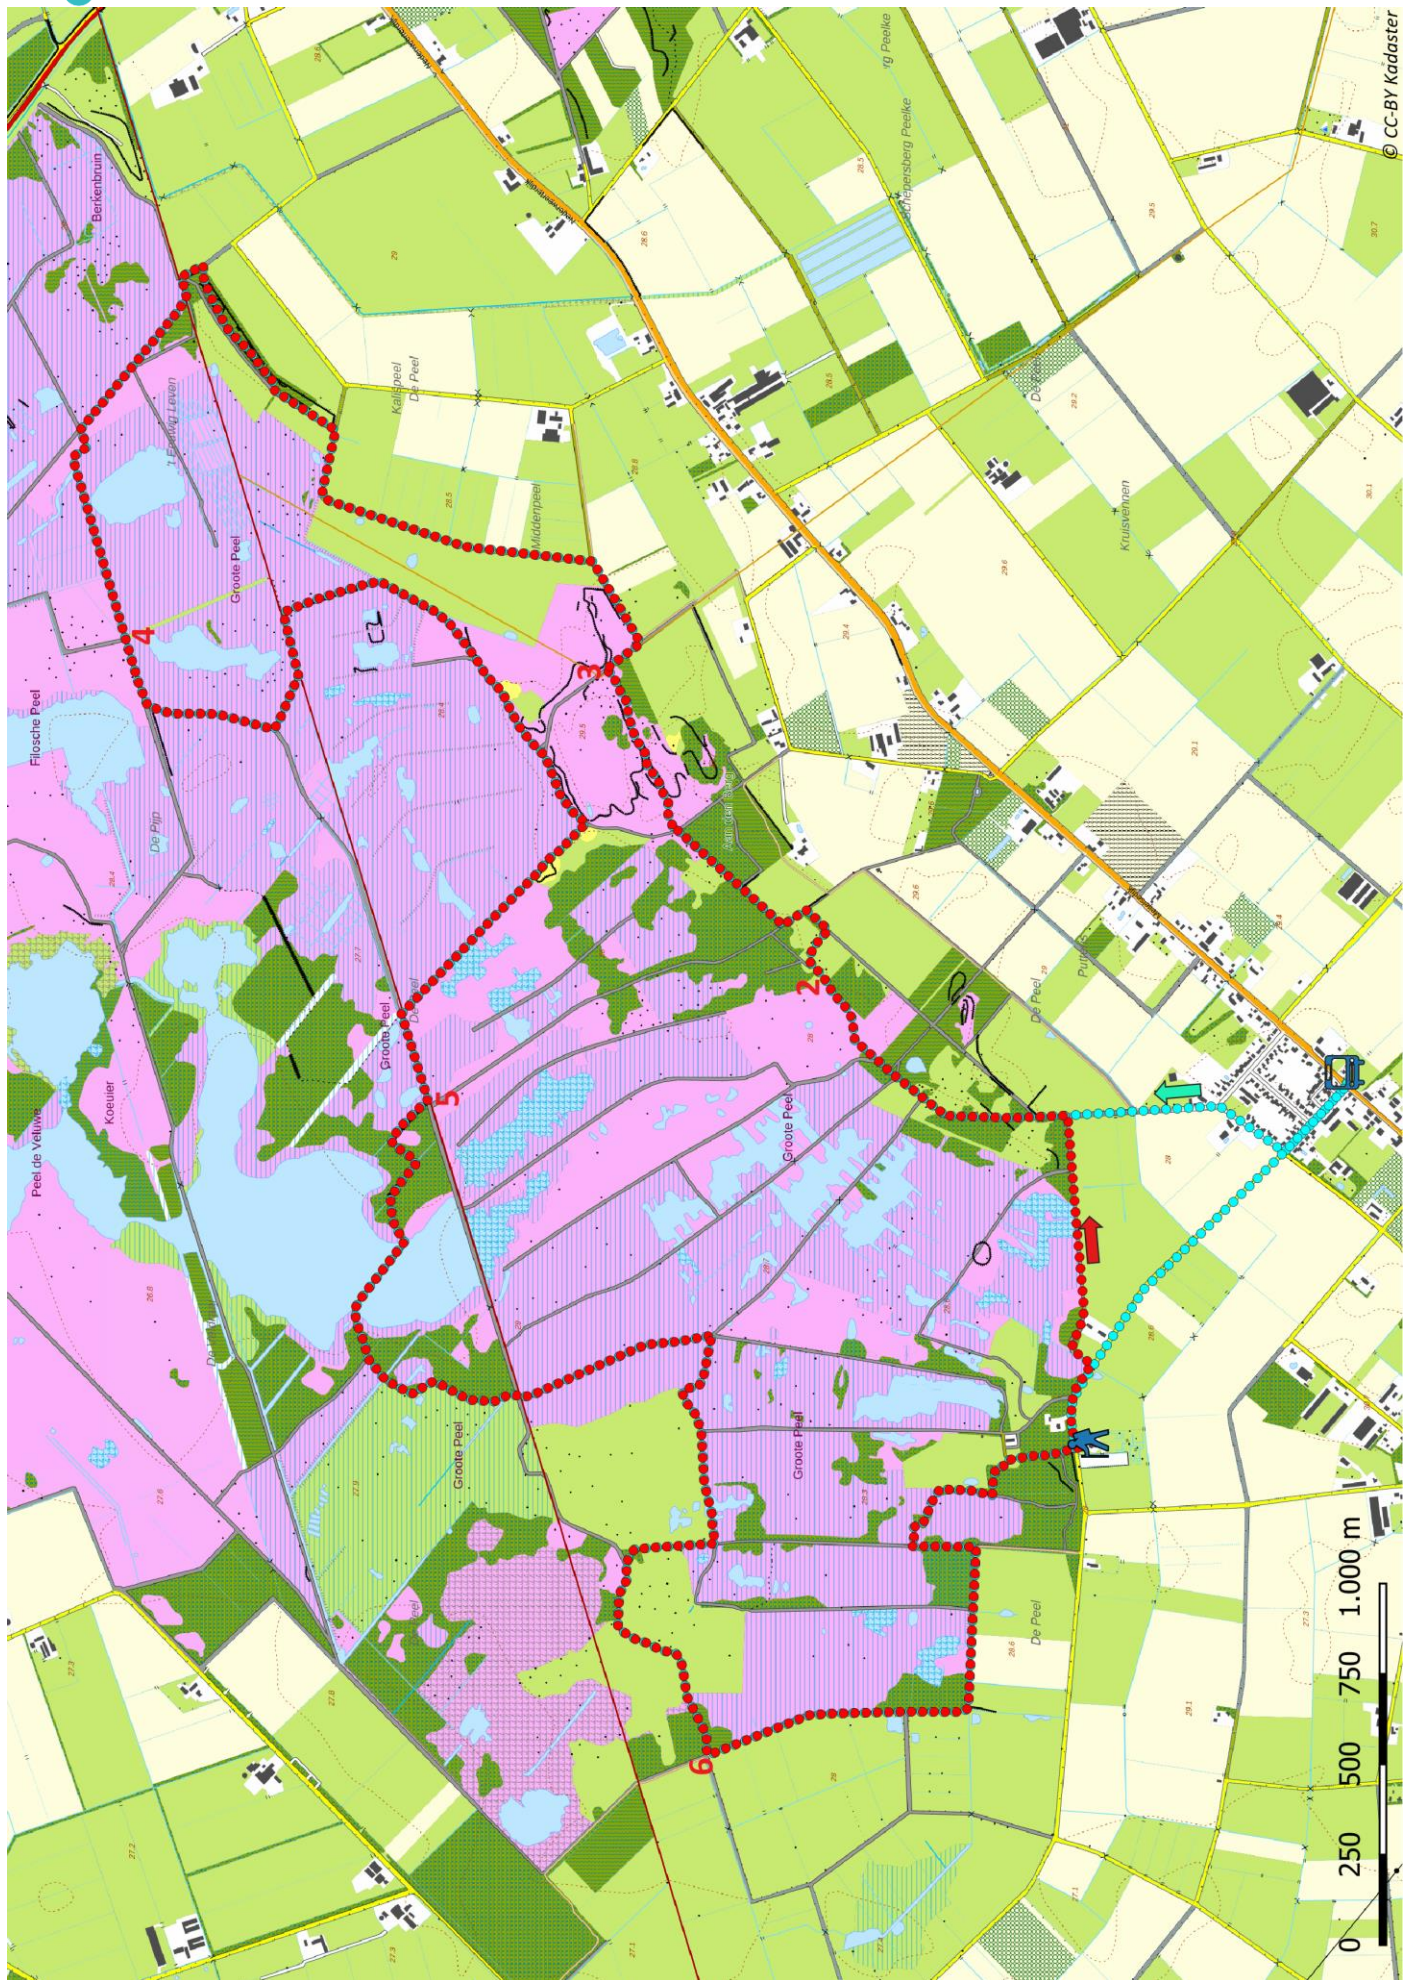

# Klik, Print en Wandel

Wandelroutes voor en door wandelaars

Langs de Pijp | Ospeldijk te Limburg (nl) (15 kilometer)