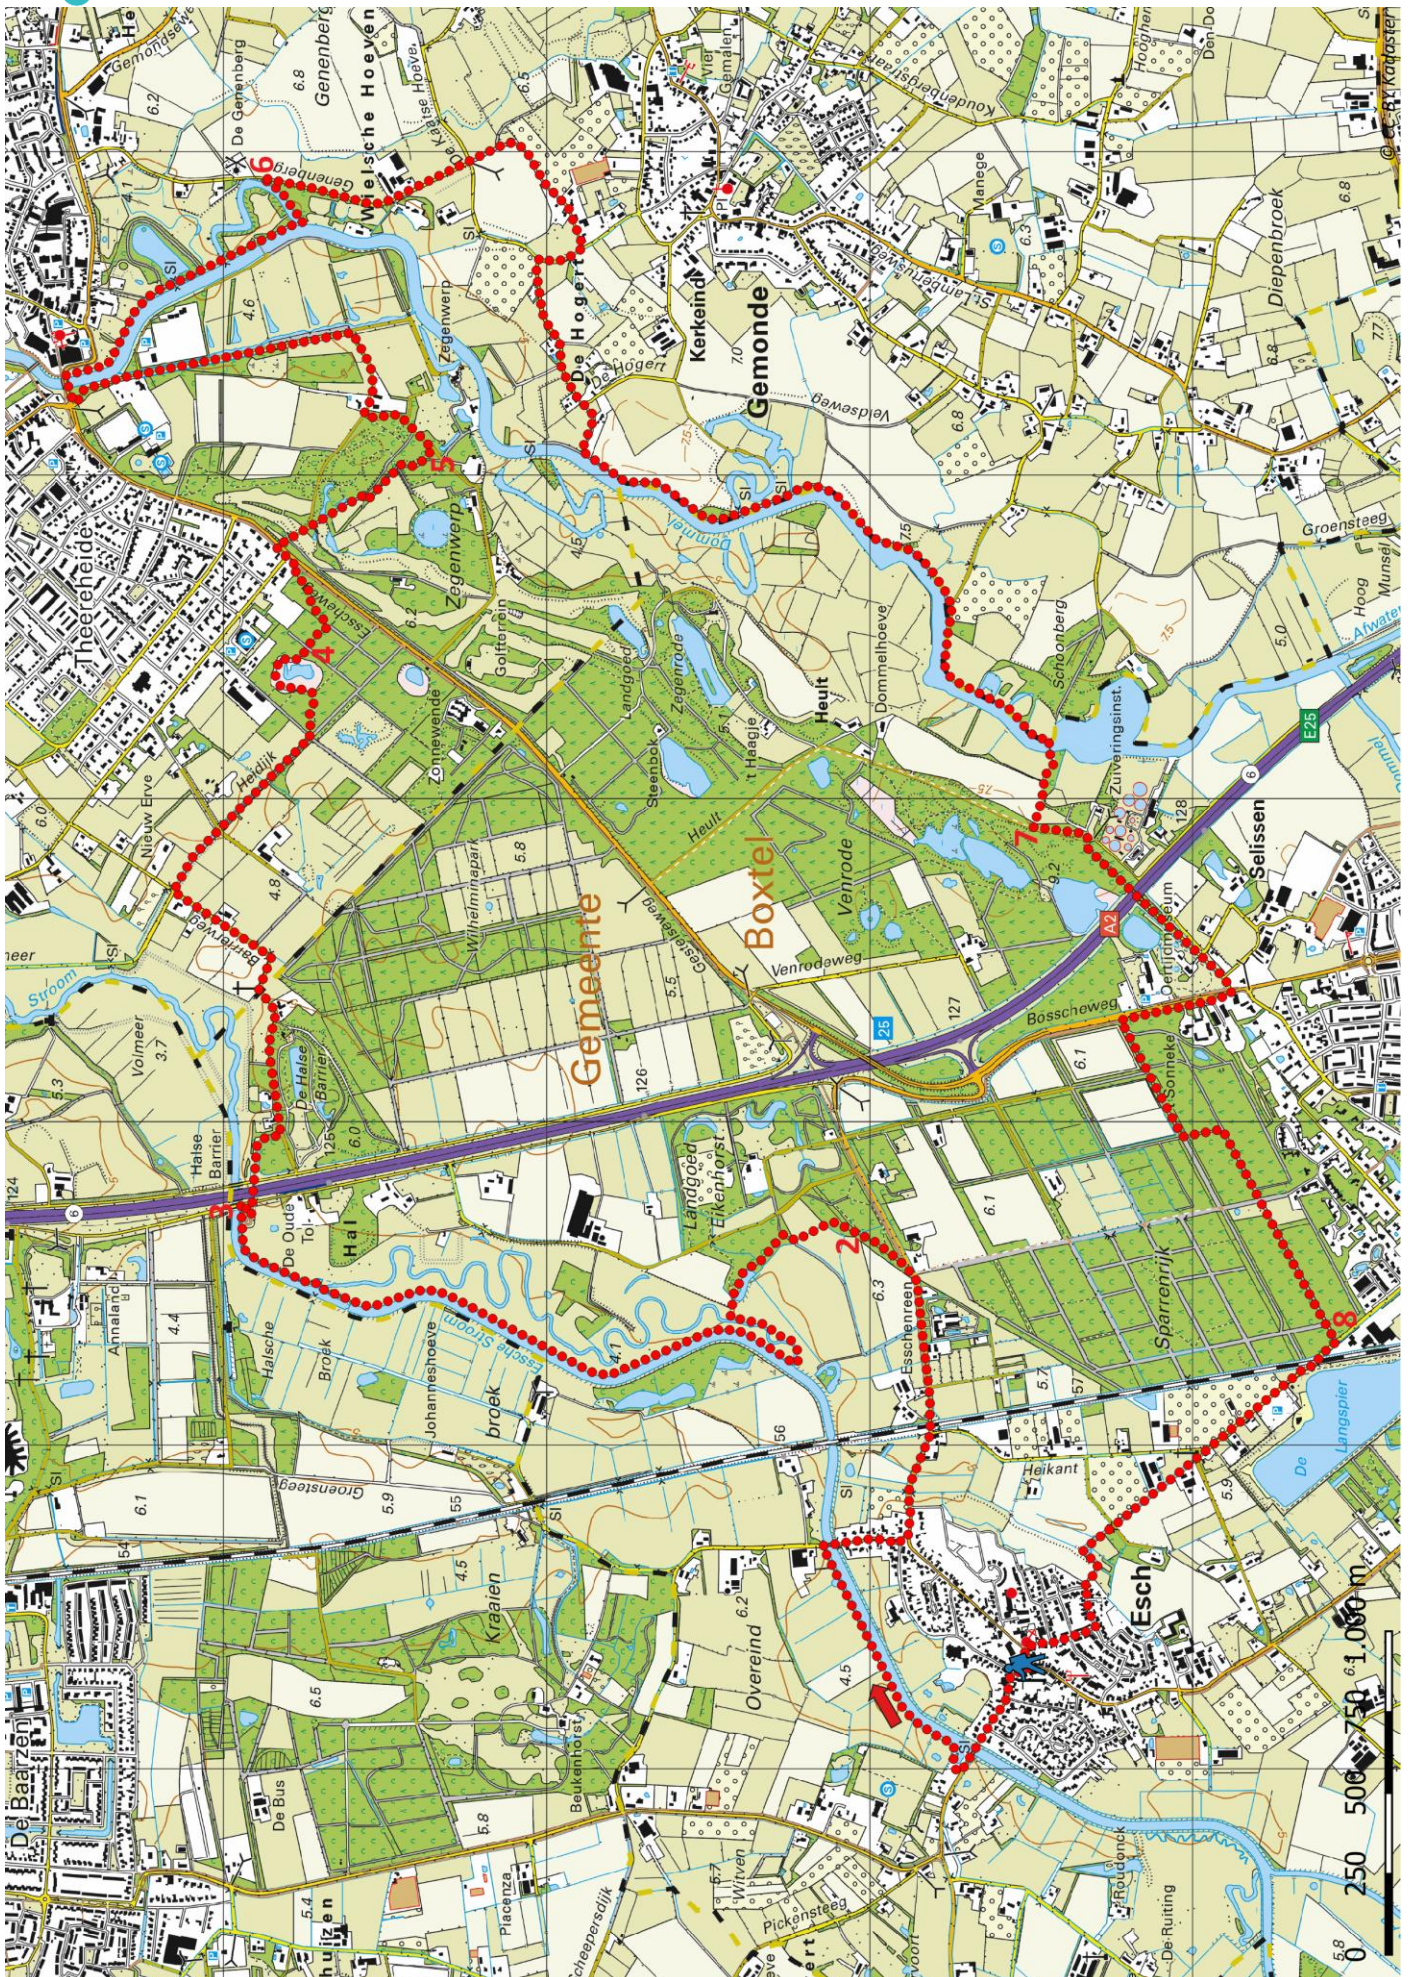

Klik, Print en Wandel

Wandelroutes voor en door wandelaars

Venrode-route | Esch te Noord-Brabant (nl) (20 kilometer)