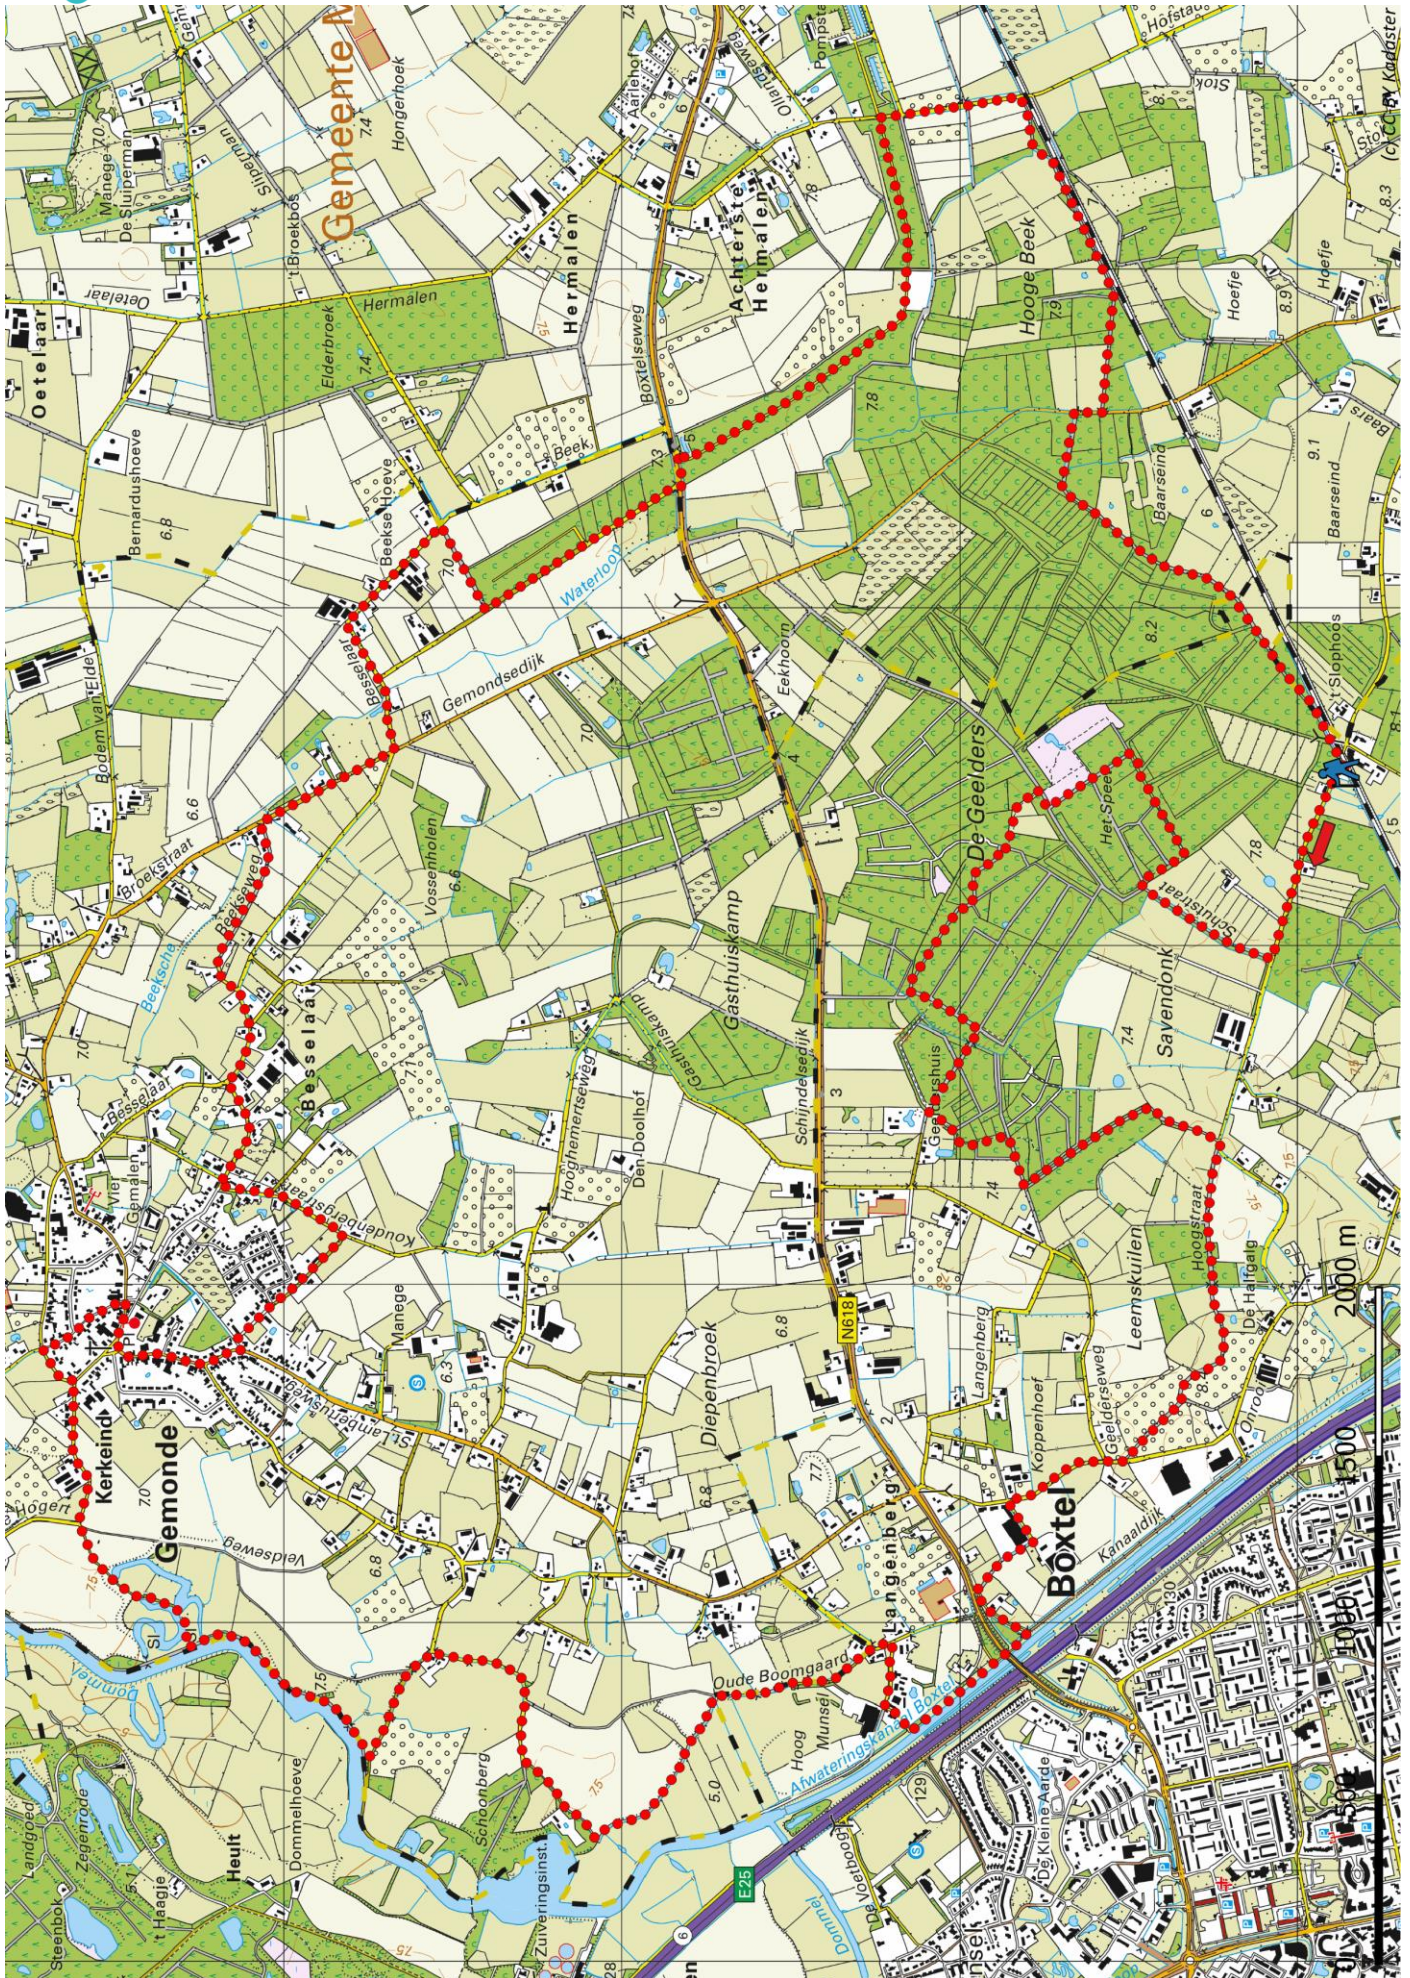

Klik, Print en Wandel

Wandelroutes voor en door wandelaars

Geelders-route | Liempde te Noord-Brabant (nl) (21 kilometer)