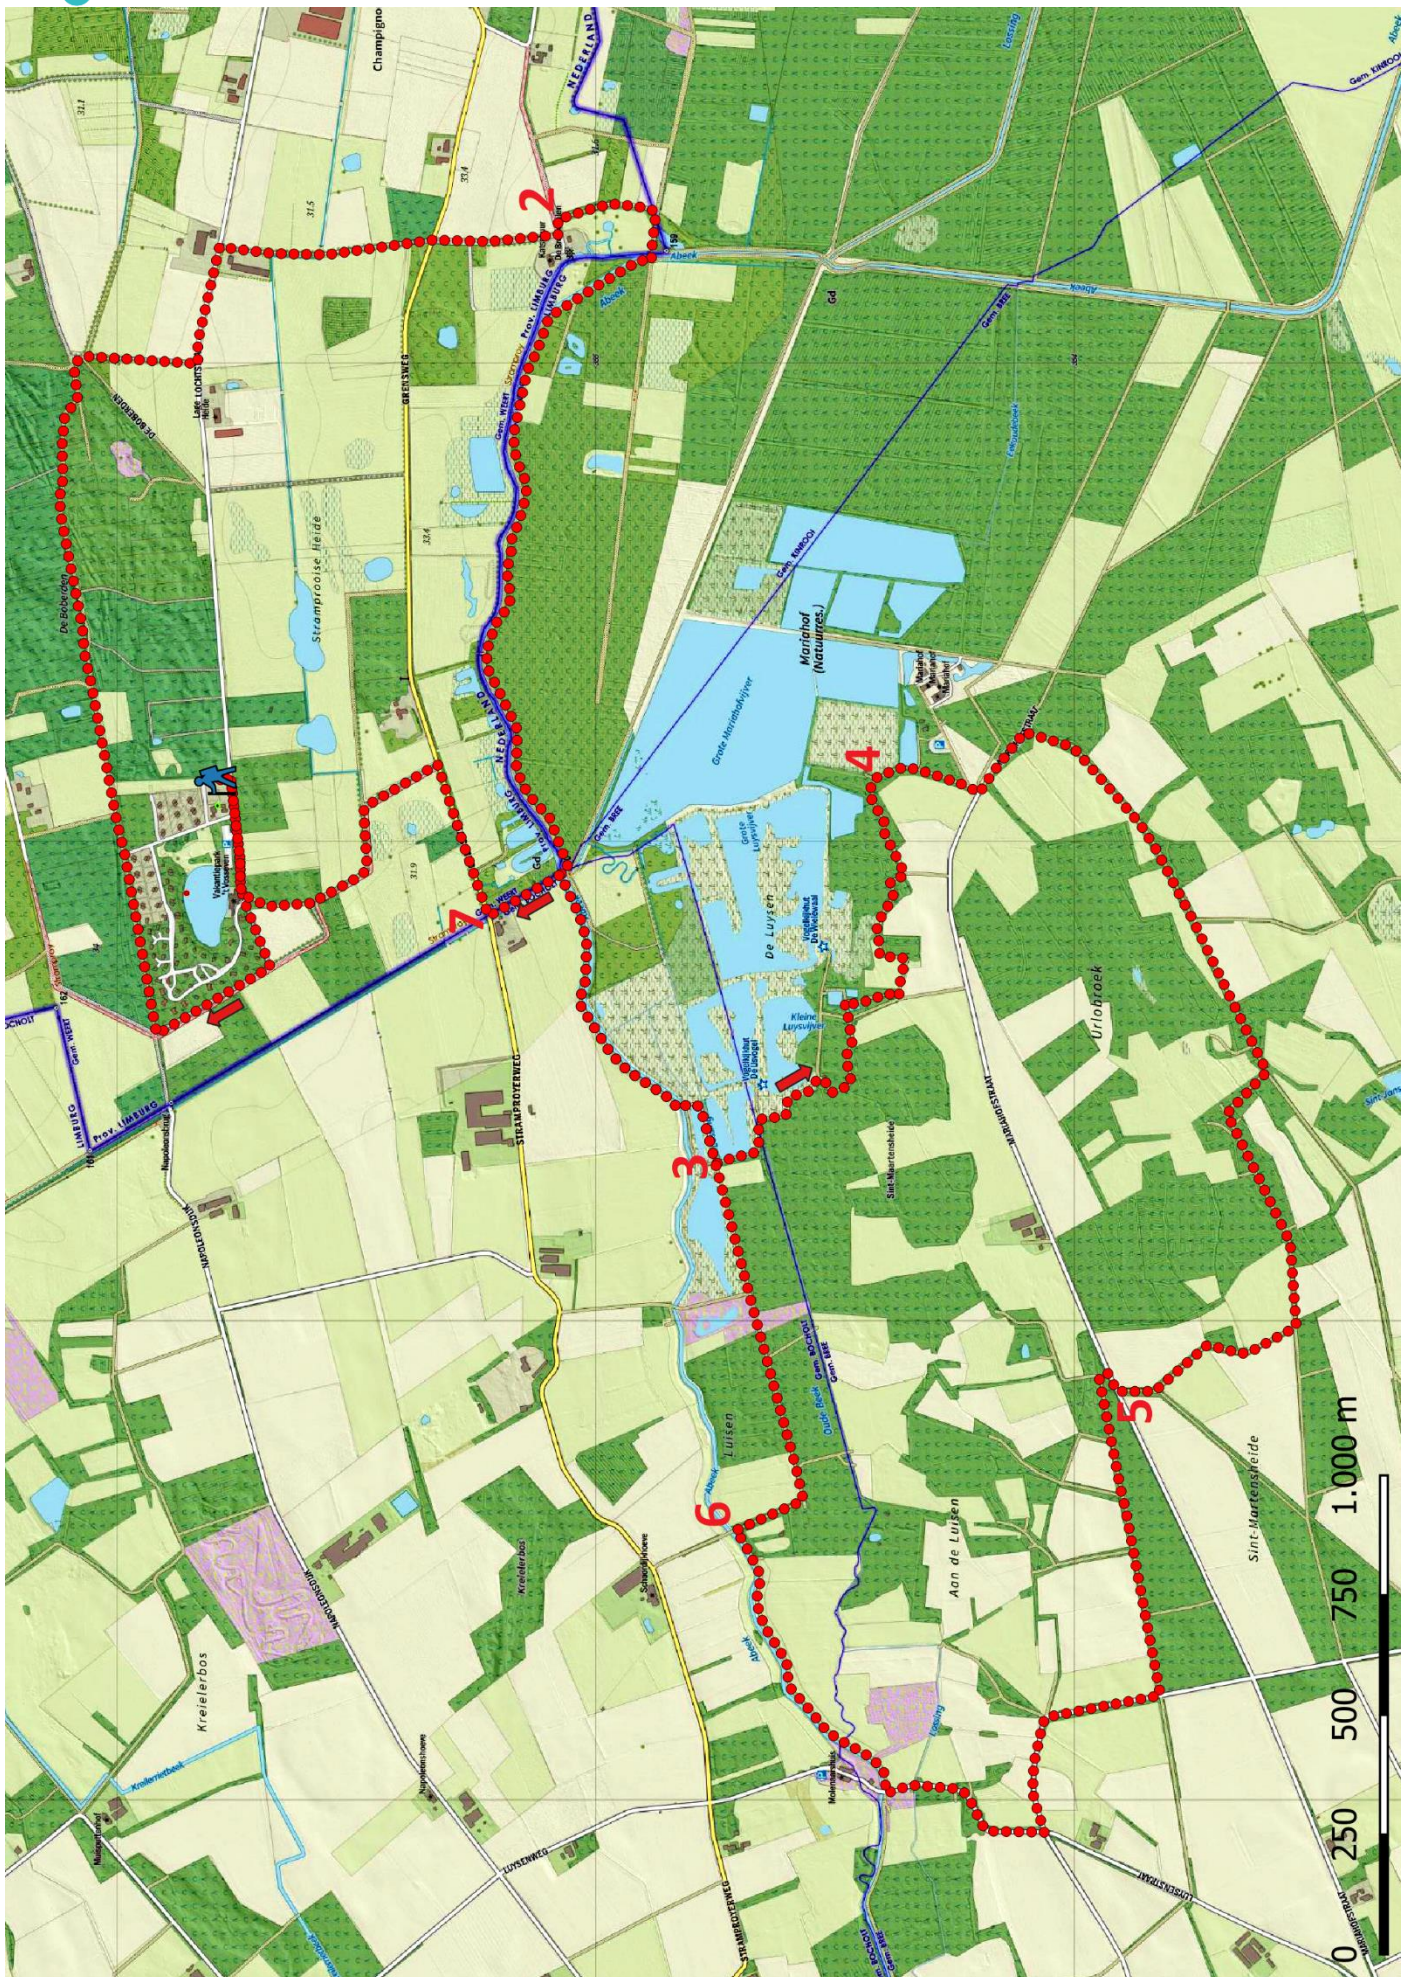

Klik, Print en Wandel

Wandelroutes voor en door wandelaars

Door het Mariahof | Stramproy te Limburg (nl) (15 kilometer)