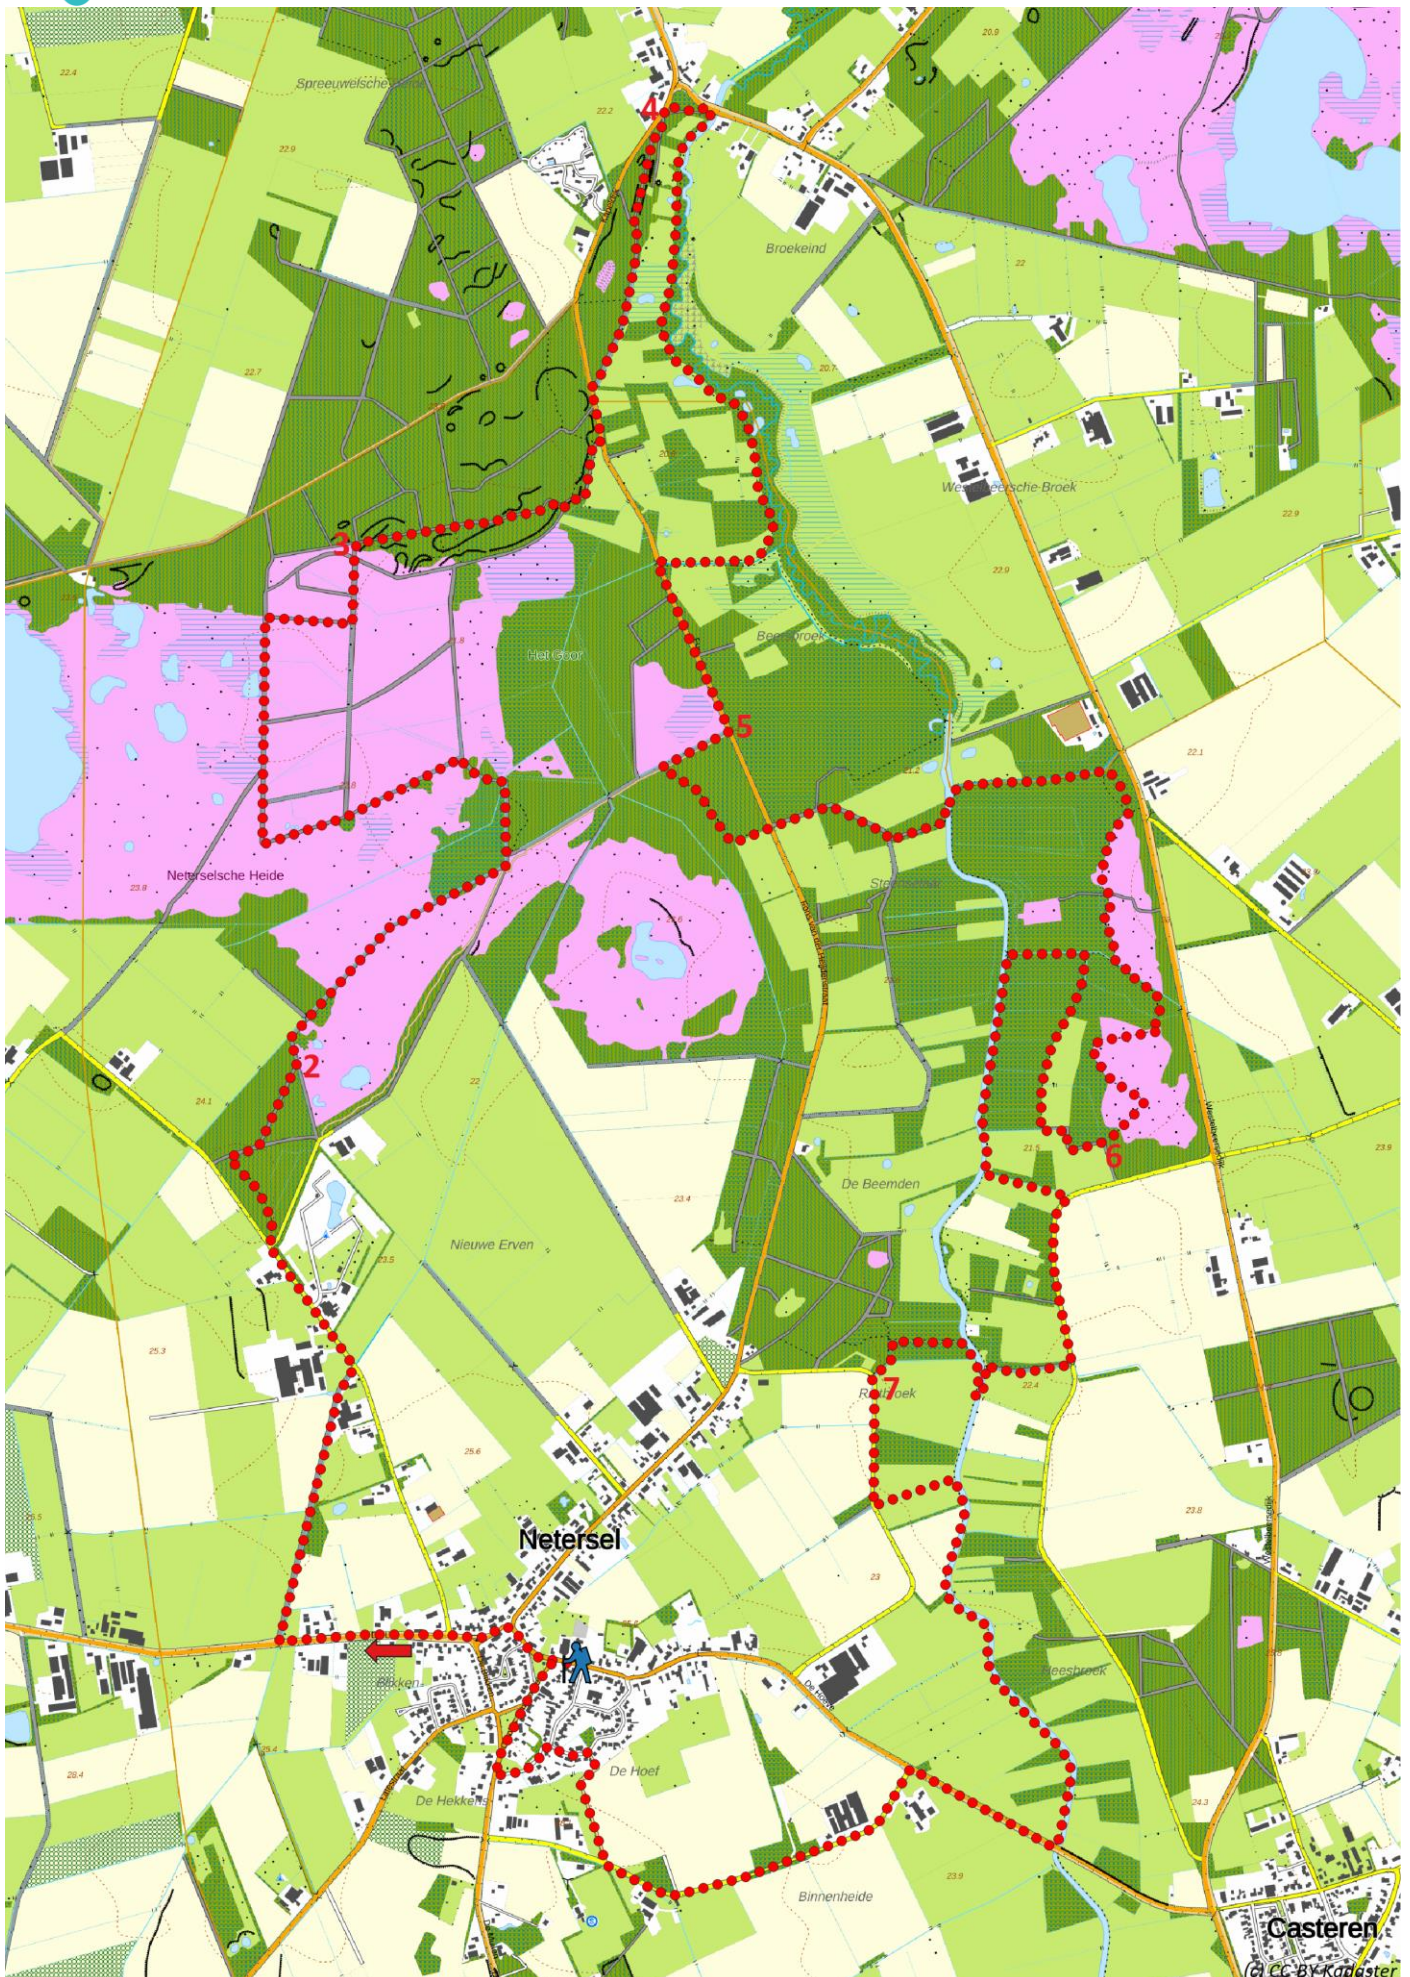

Klik, Print en Wandel

Wandelroutes voor en door wandelaars

Door De Grijze Steen | Netersel te Noord-Brabant (nl) (19 kilometer)

© CC-BY Kopijster