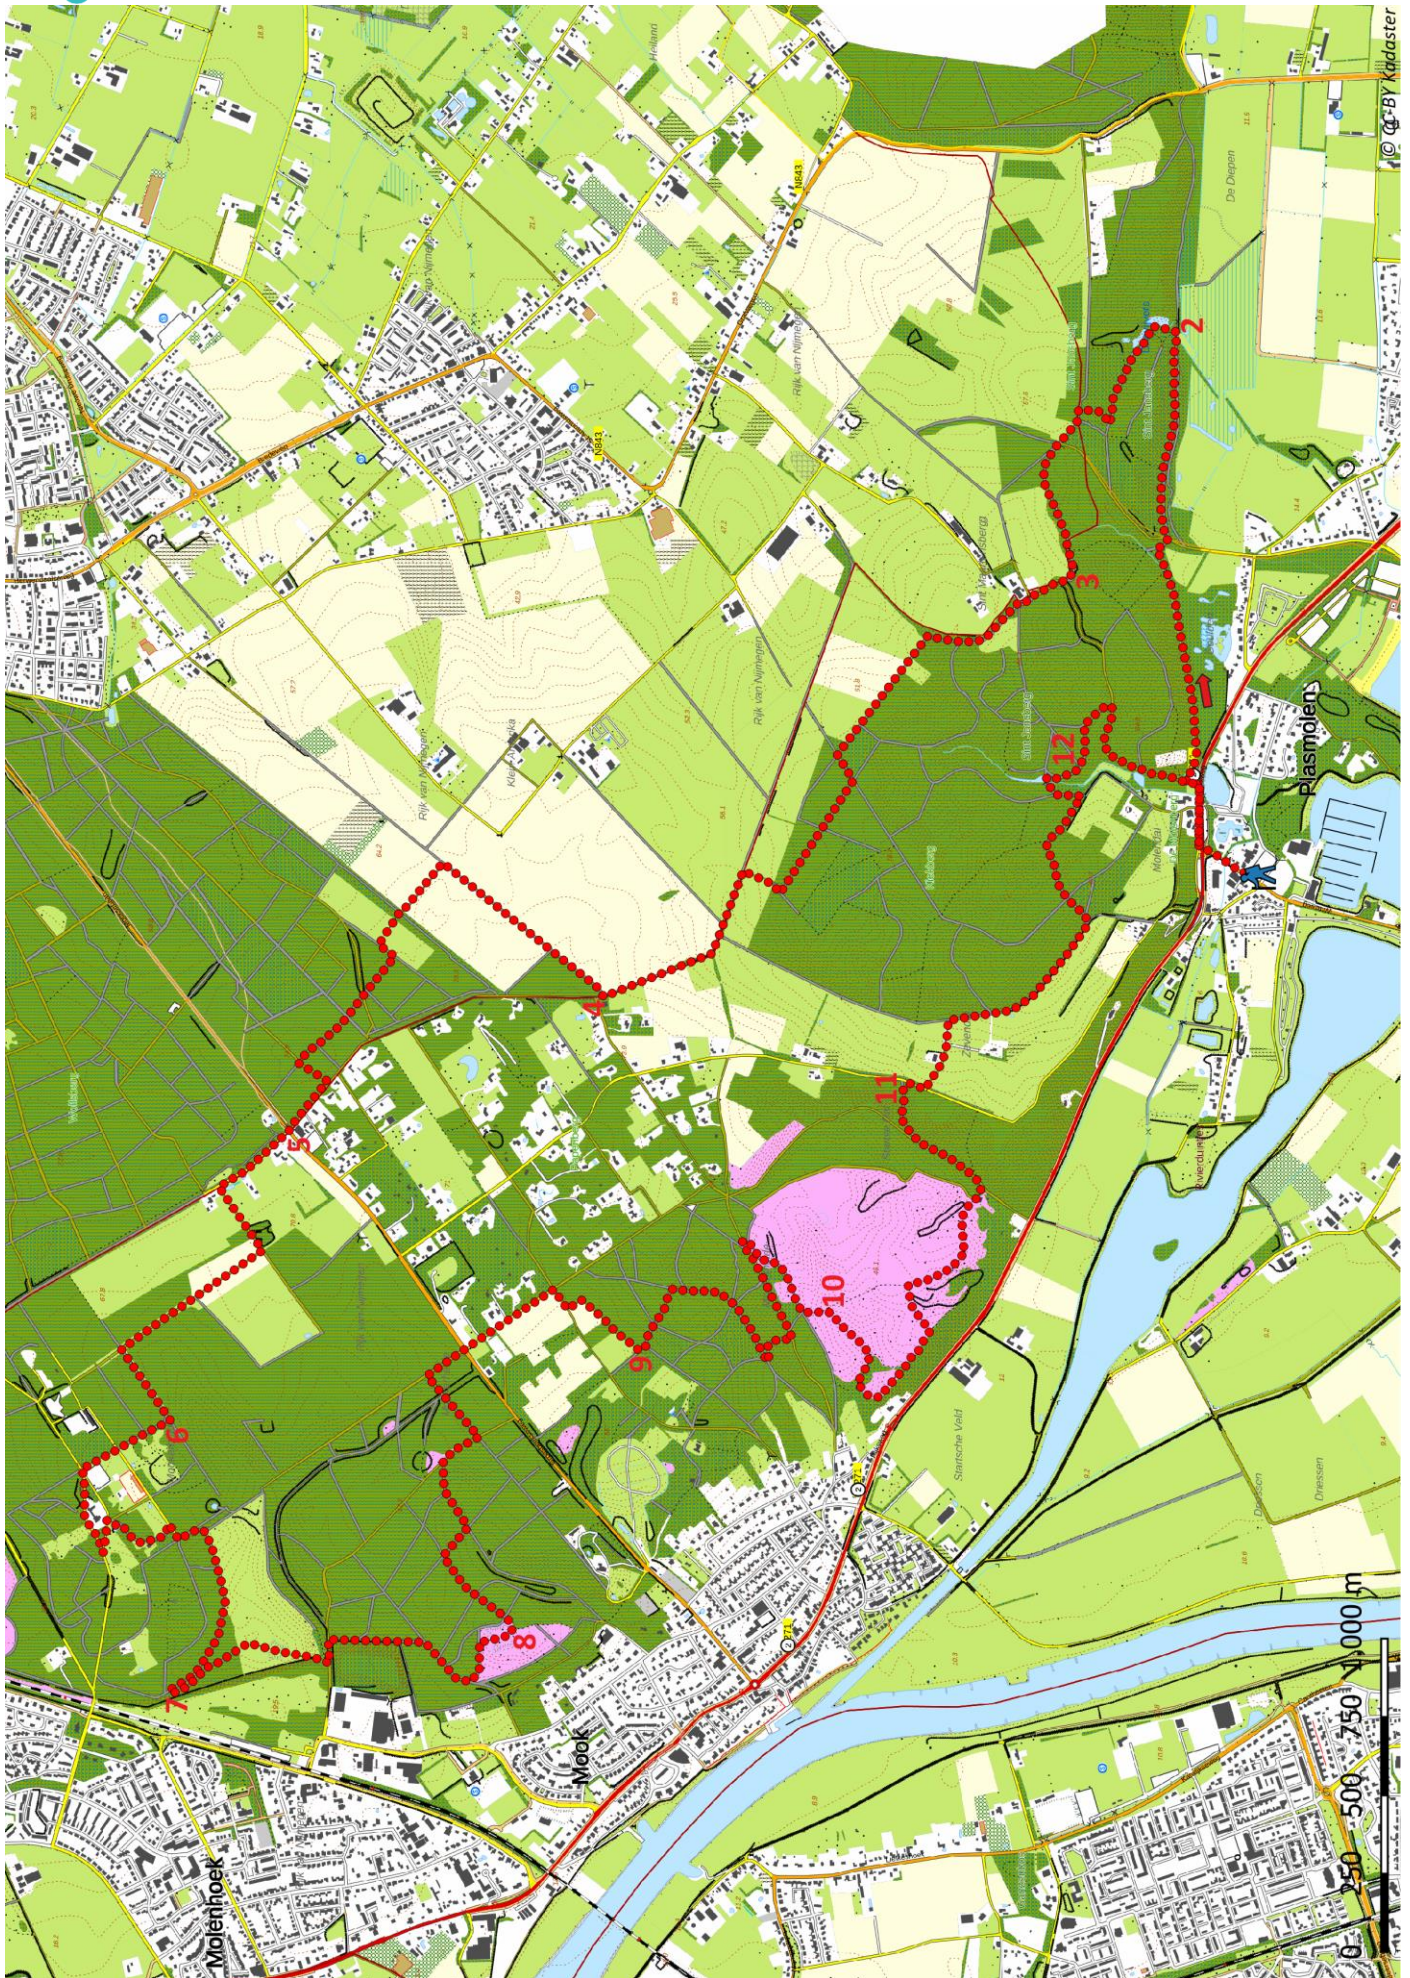

Klik, Print en Wandel

Wandelroutes voor en door wandelaars

De stuwwal-route | Plasmolen te Limburg (nl) (19 kilometer)