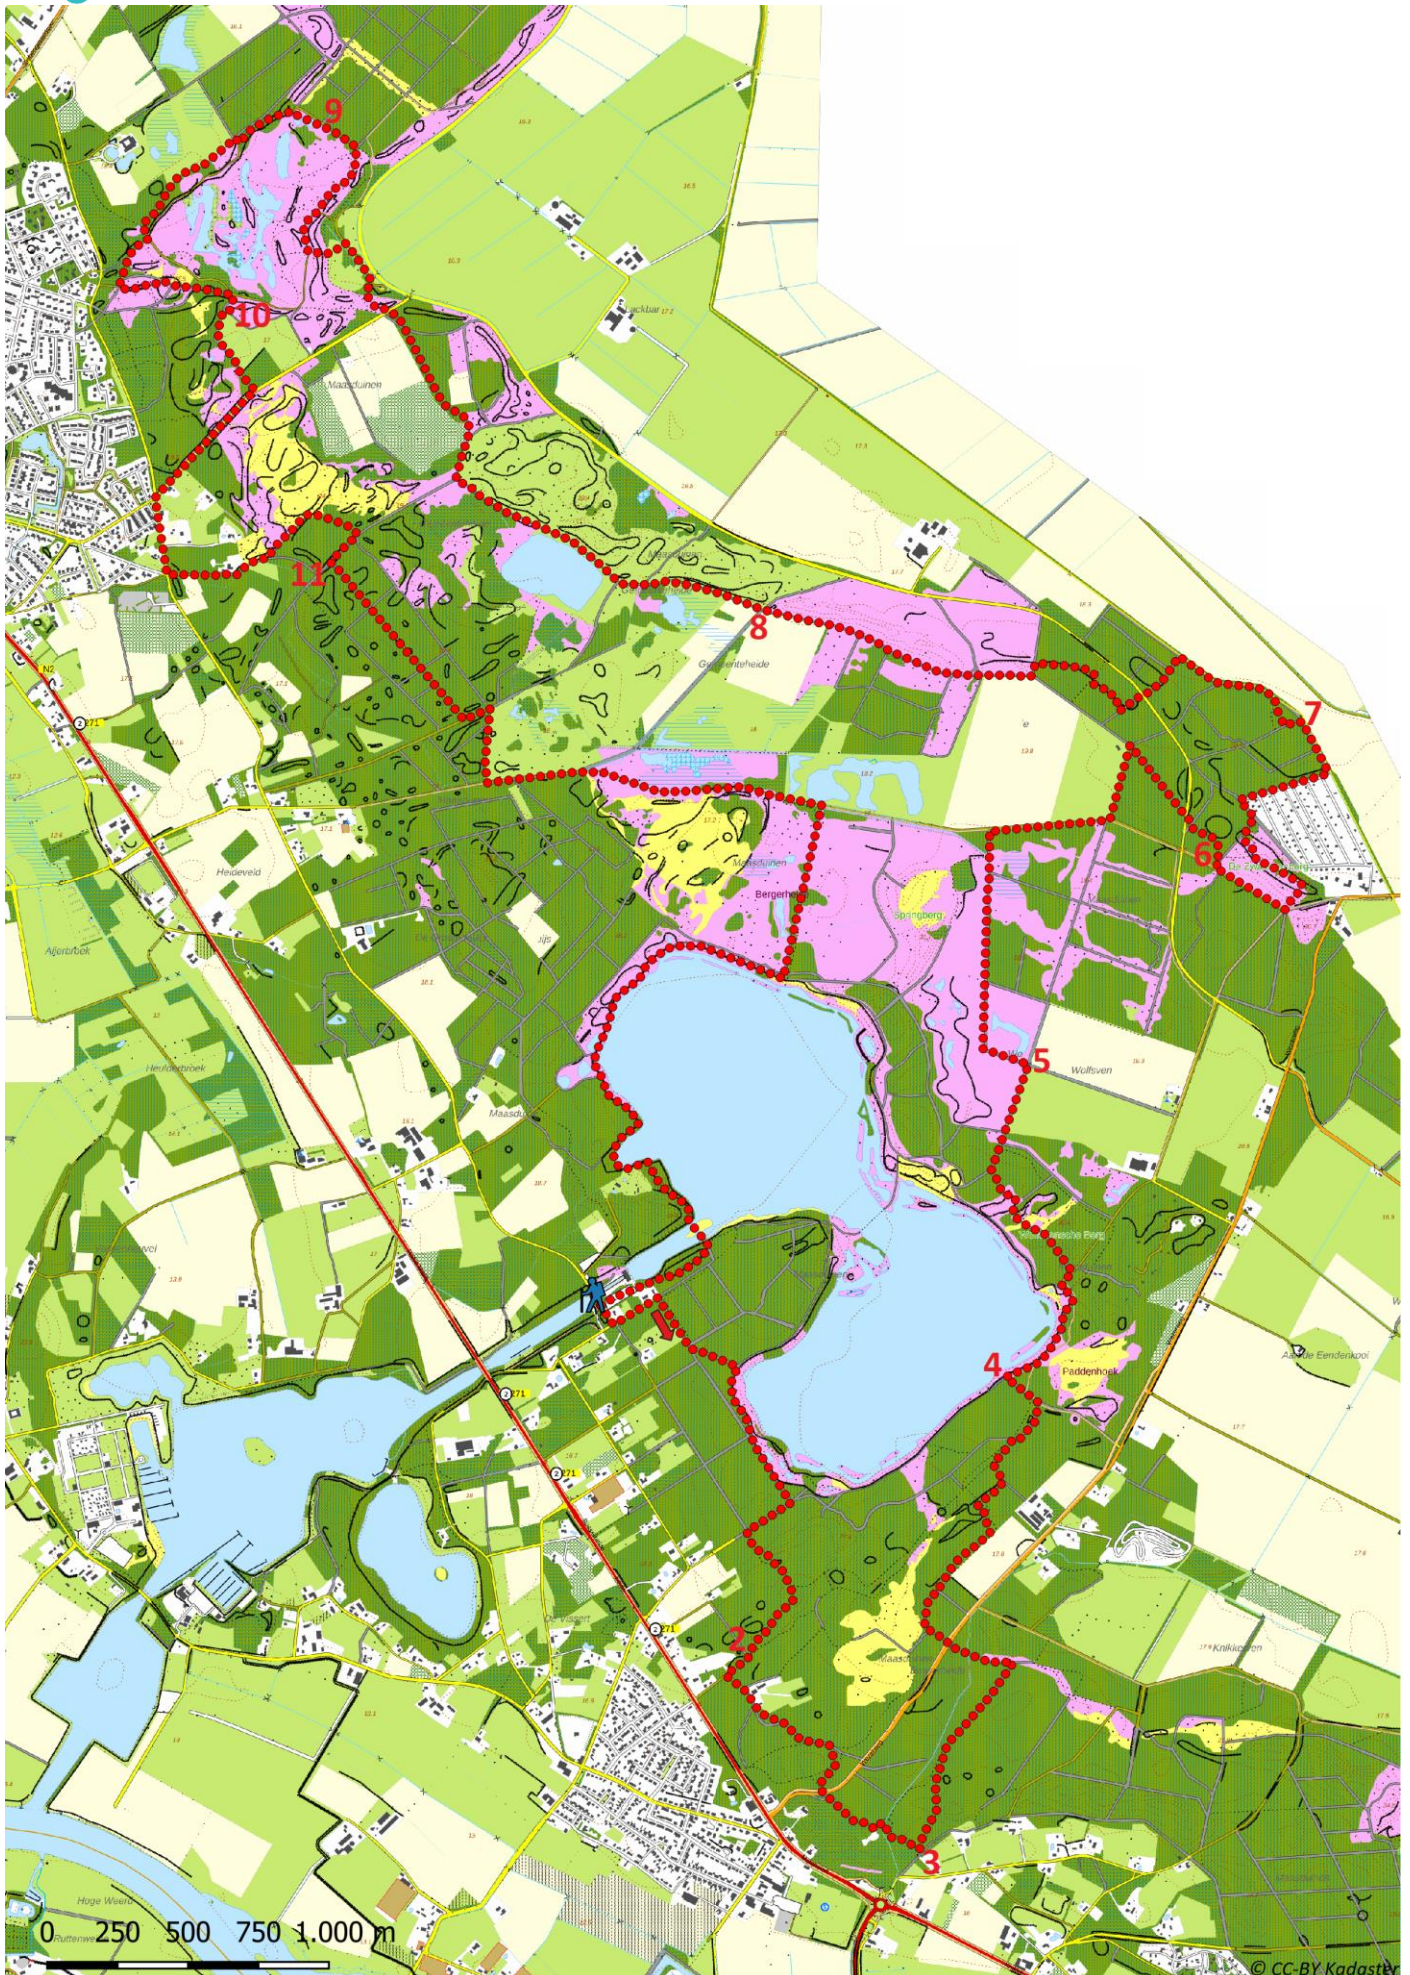

# Klik, Print en Wandel

Wandelroutes voor en door wandelaars

Langs Jan d'n Duvel | Well te Limburg (nl) (25 kilometer)