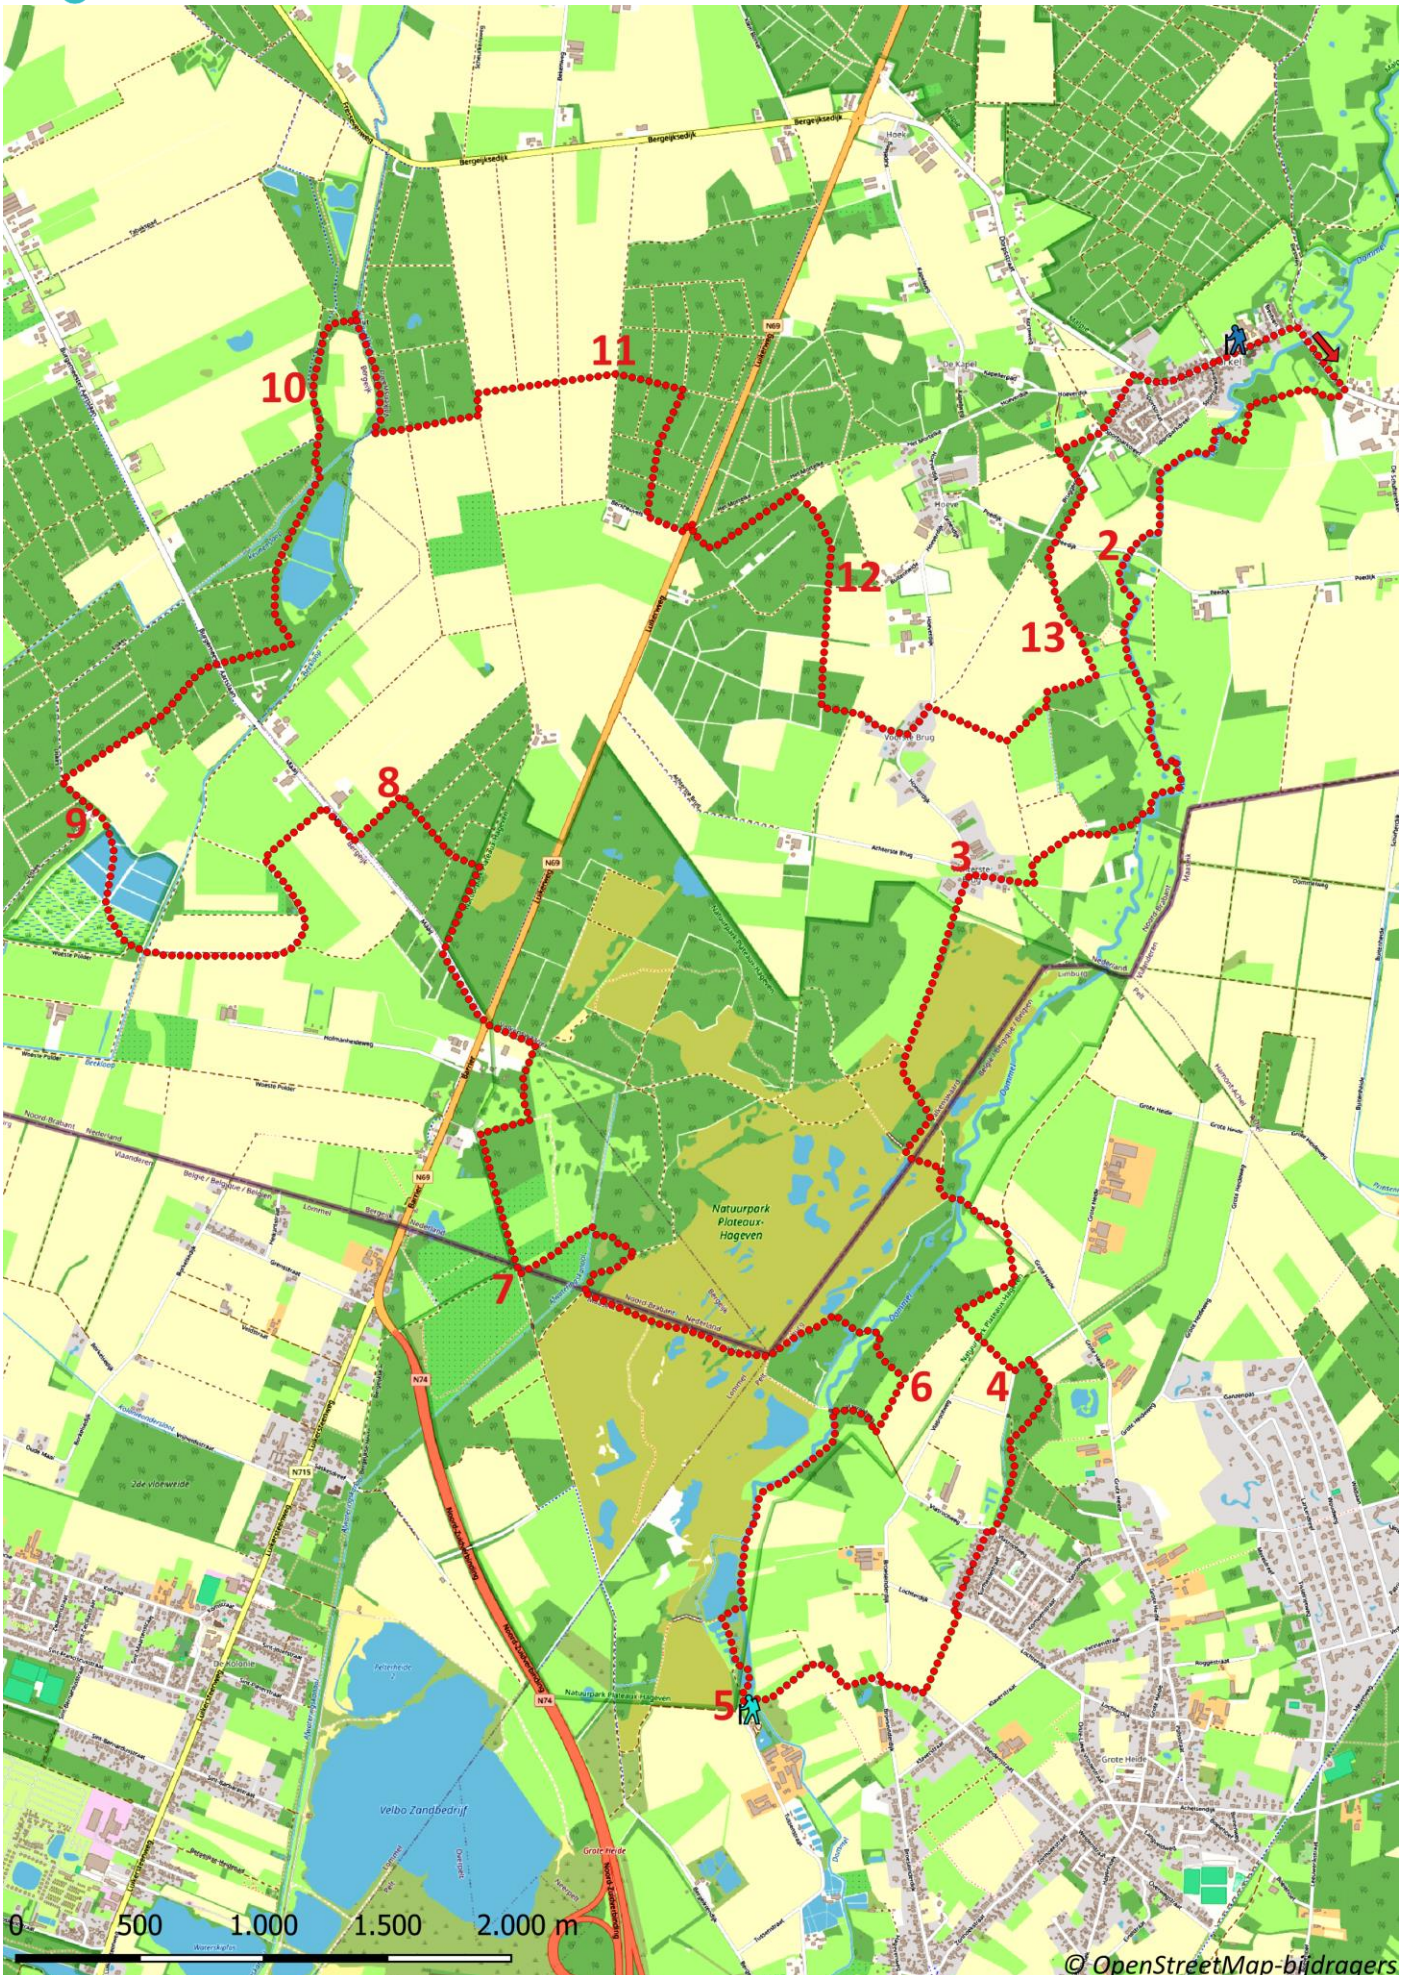

# Klik, Print en Wandel

Wandelroutes voor en door wandelaars

Liskes-route | Borkel en Schaft te Noord-Brabant (nl) (29 kilometer)

© OpenStreetMap-bijdragers