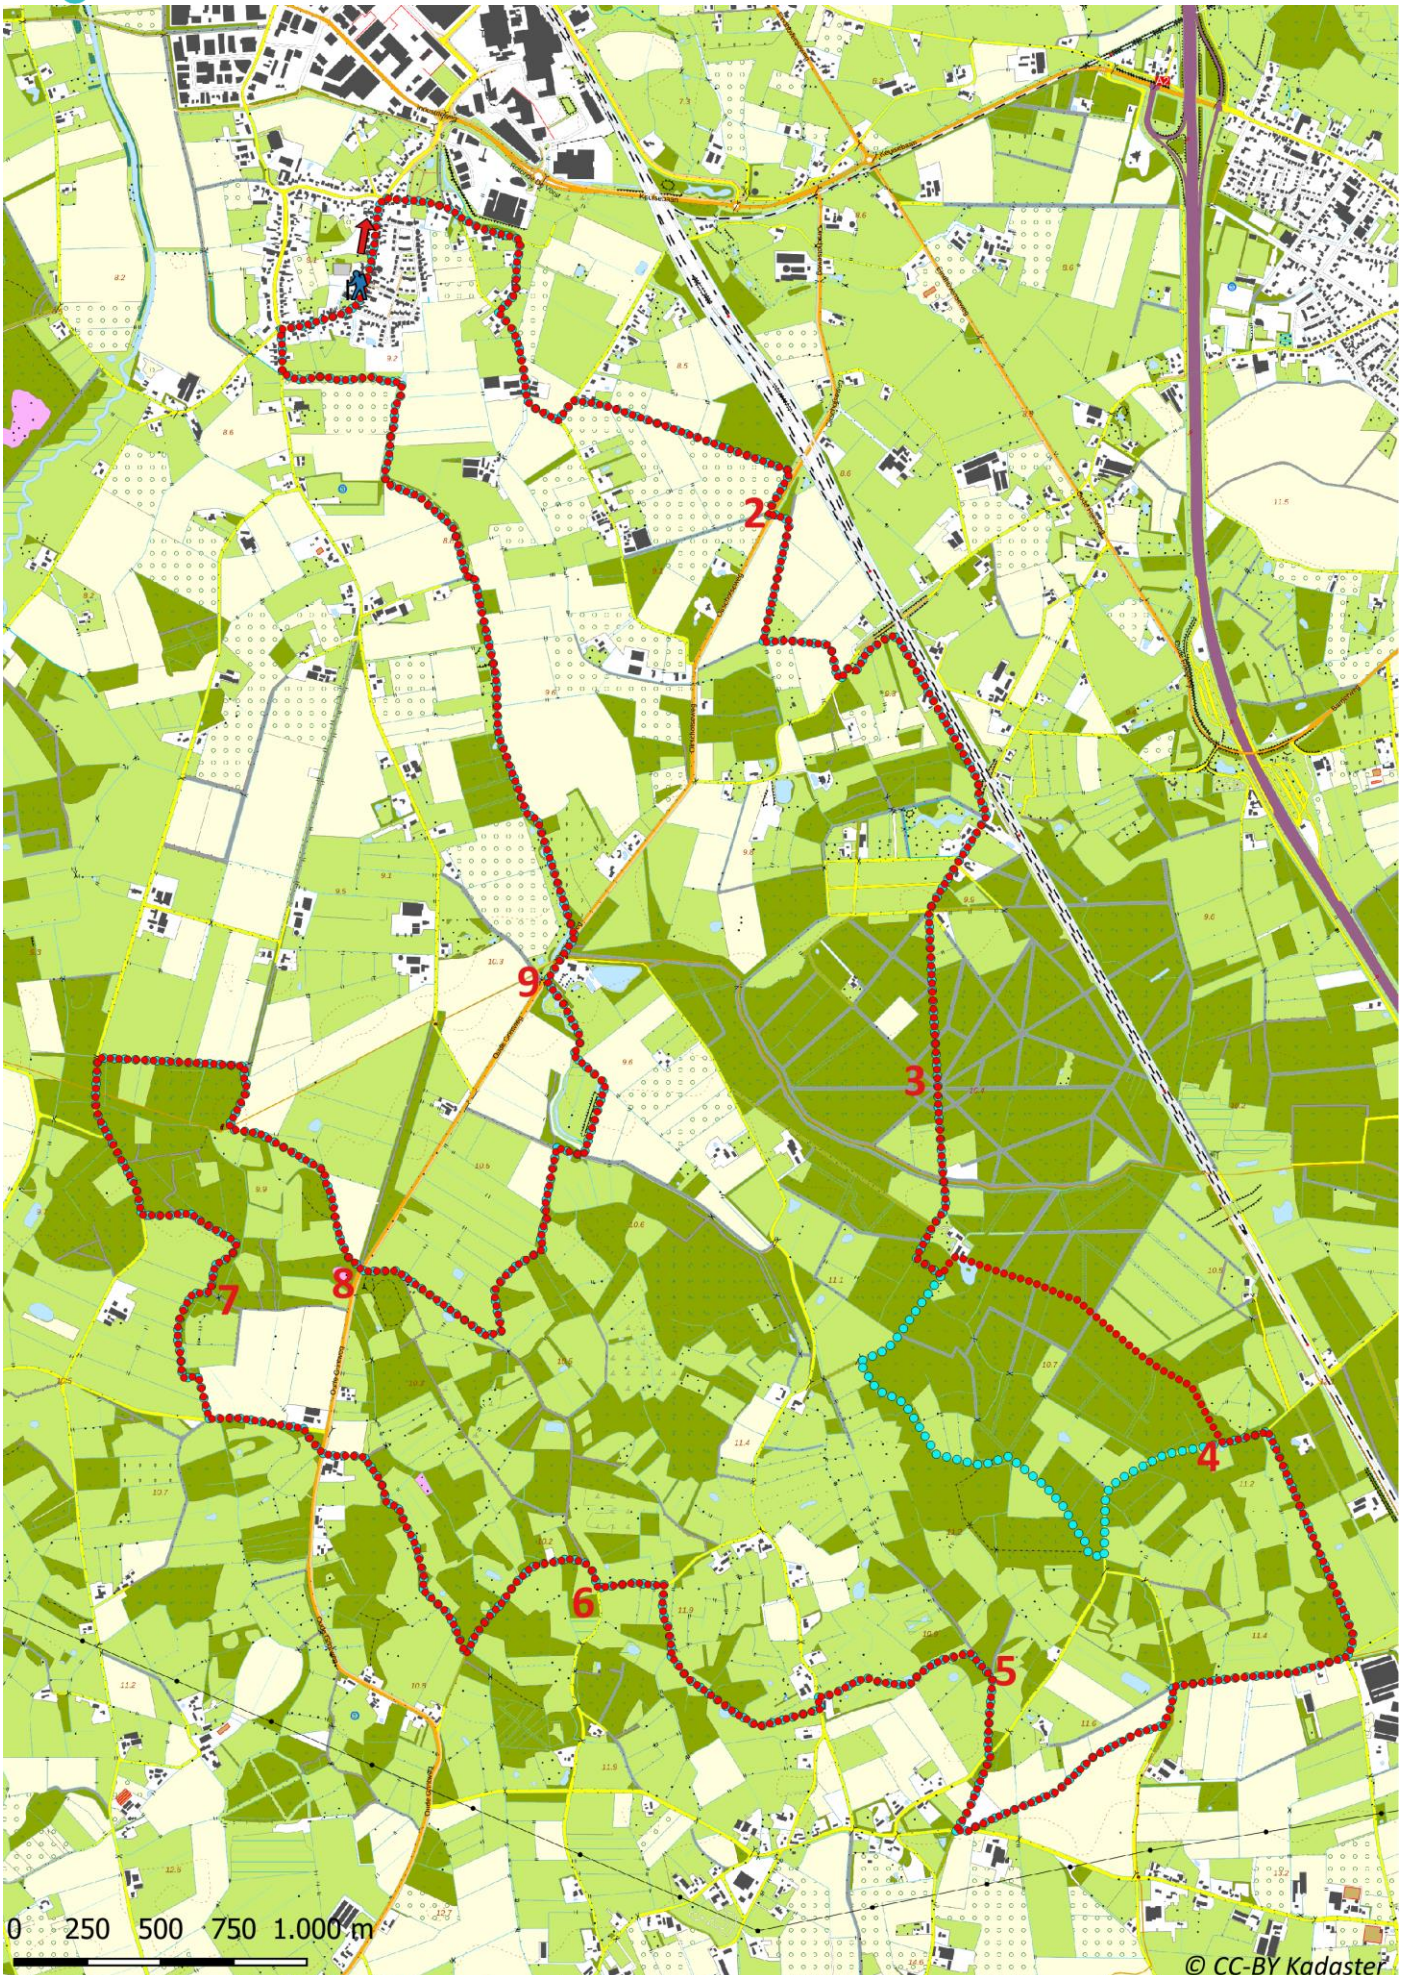

Klik, Print en Wandel

Wandelroutes voor en door wandelaars

De Negen Dreven | Lennisheuvel te Noord-Brabant (nl) (23 kilometer)