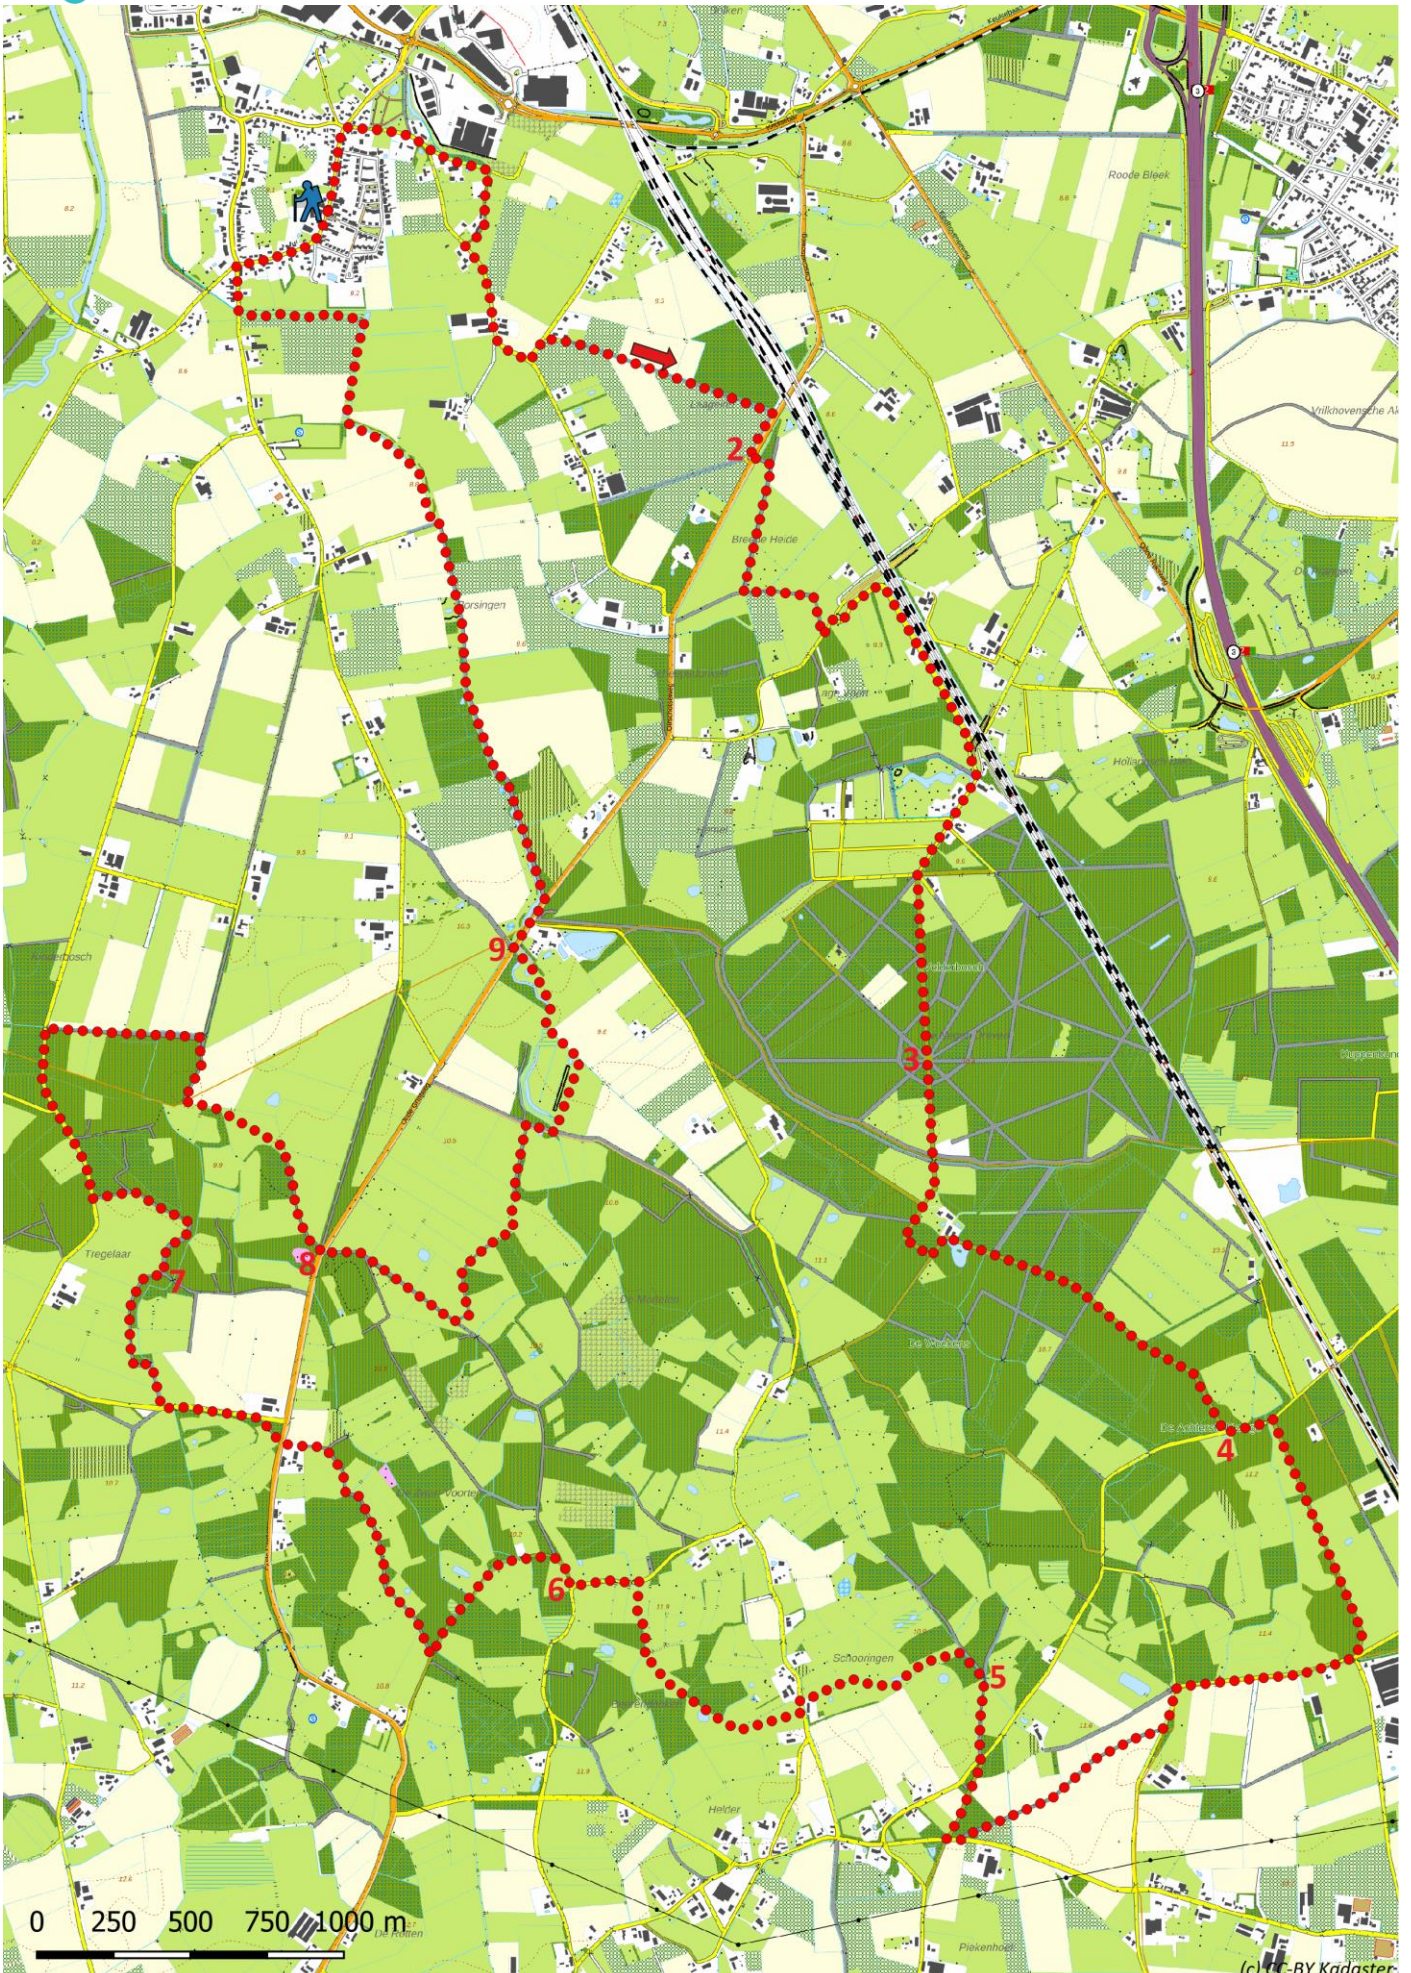

# Klik, Print en Wandel

Wandelroutes voor en door wandelaars

De Negen Dreven | Lennisheuvel te Noord-Brabant (nl) (23 kilometer)