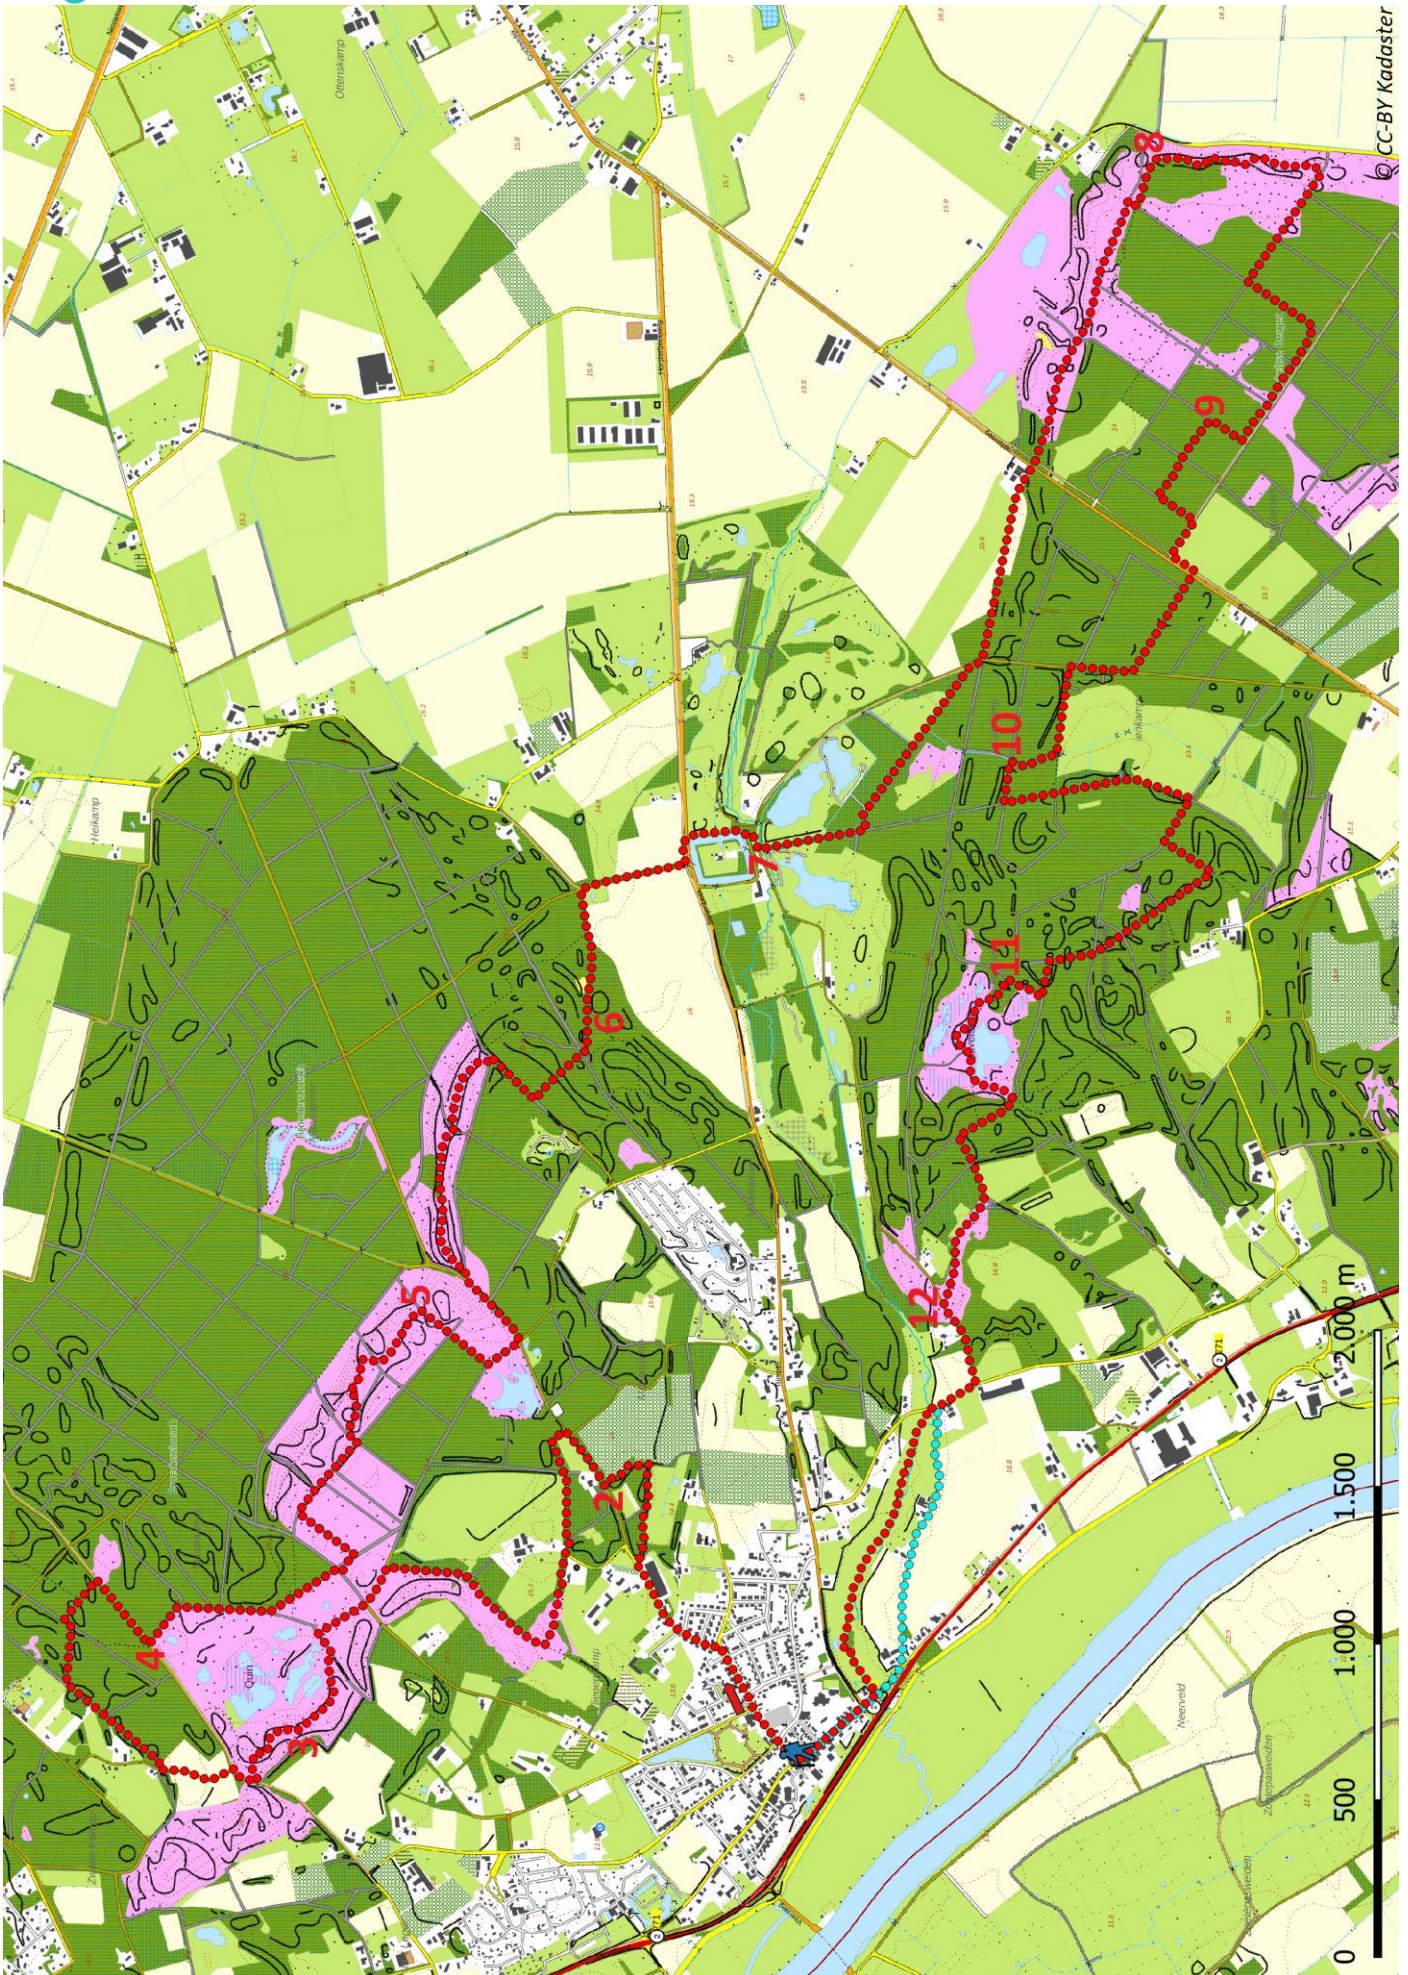

Klik, Print en Wandel

Wandelroutes voor en door wandelaars

Langs de Duvelskuul | Afferden te Limburg (nl) (22 kilometer)