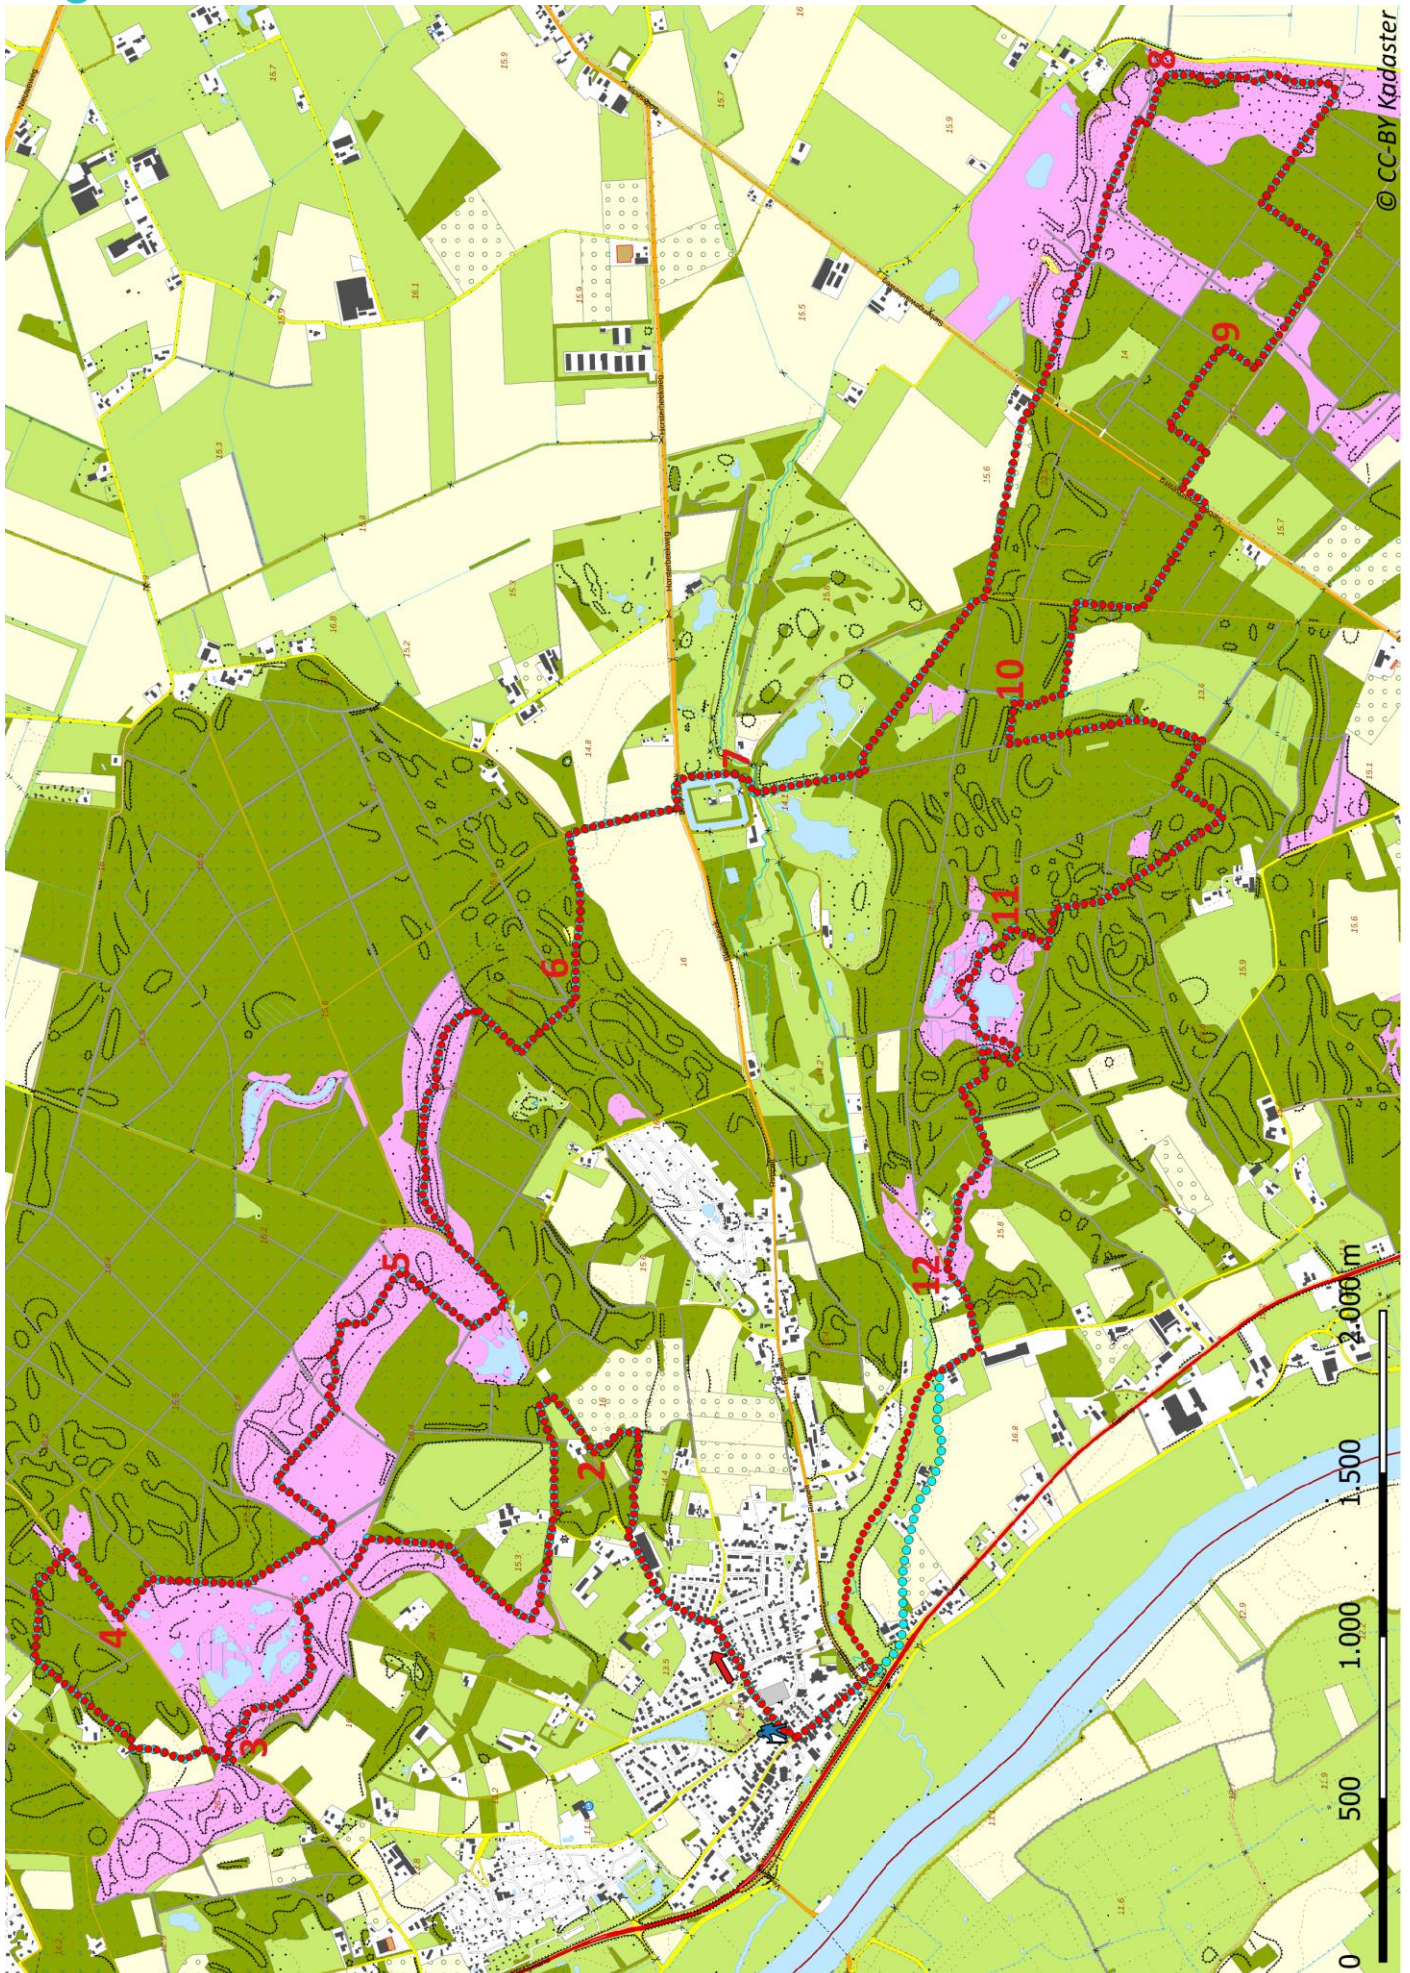

Klik, Print en Wandel

Wandelroutes voor en door wandelaars

Langs de Duvelskuul | Afferden te Limburg (nl) (22 kilometer)