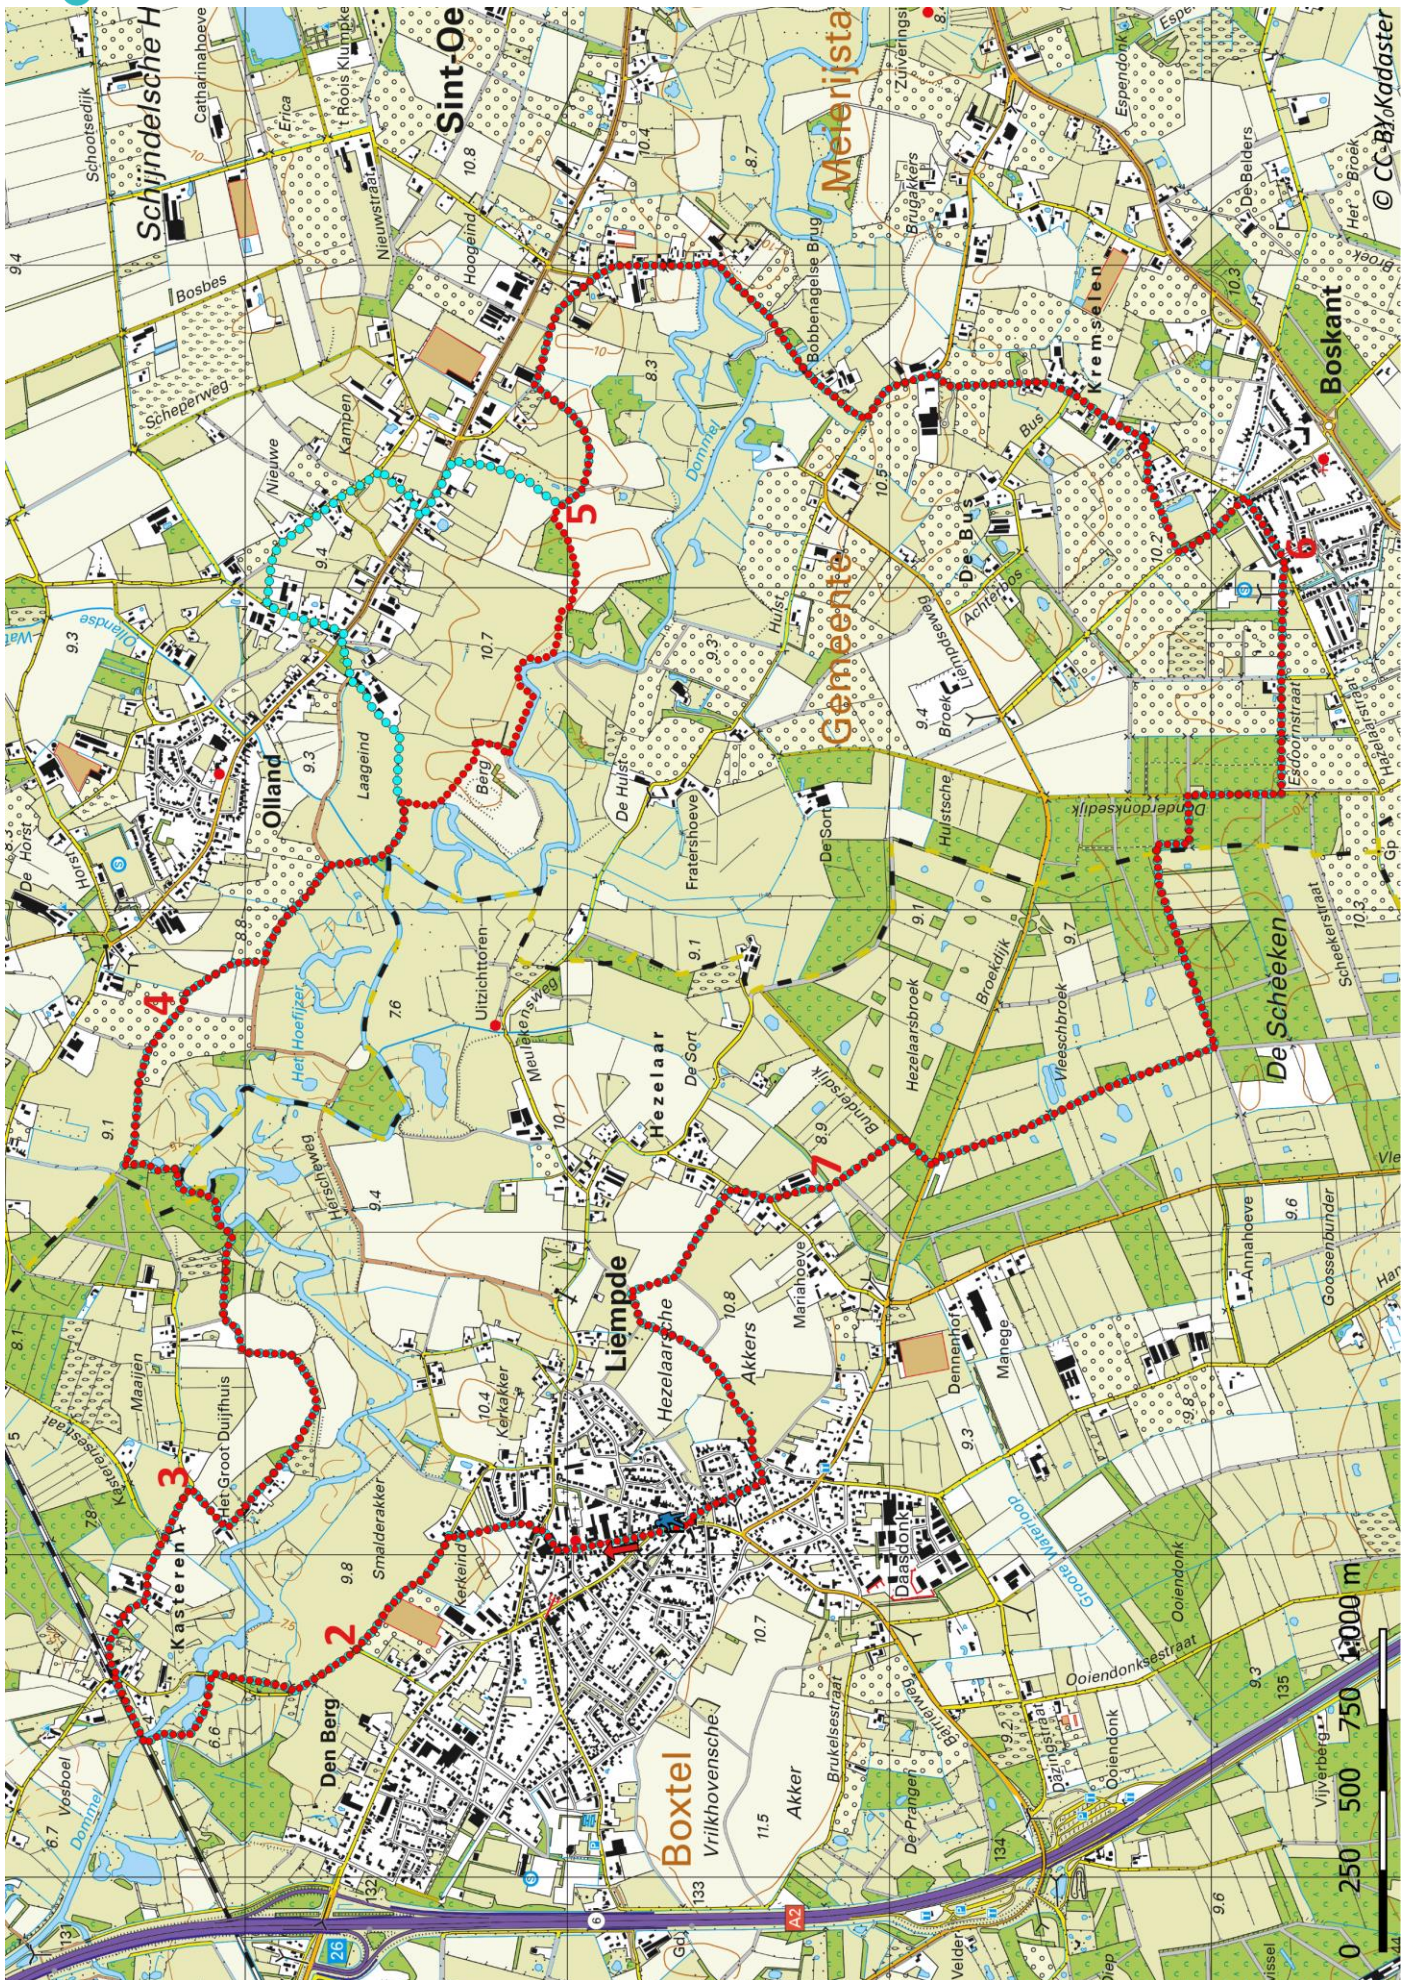

Klik, Print en Wandel

Wandelroutes voor en door wandelaars

Hezelaar-route | Liempde te Noord-Brabant (nl) (17 kilometer)