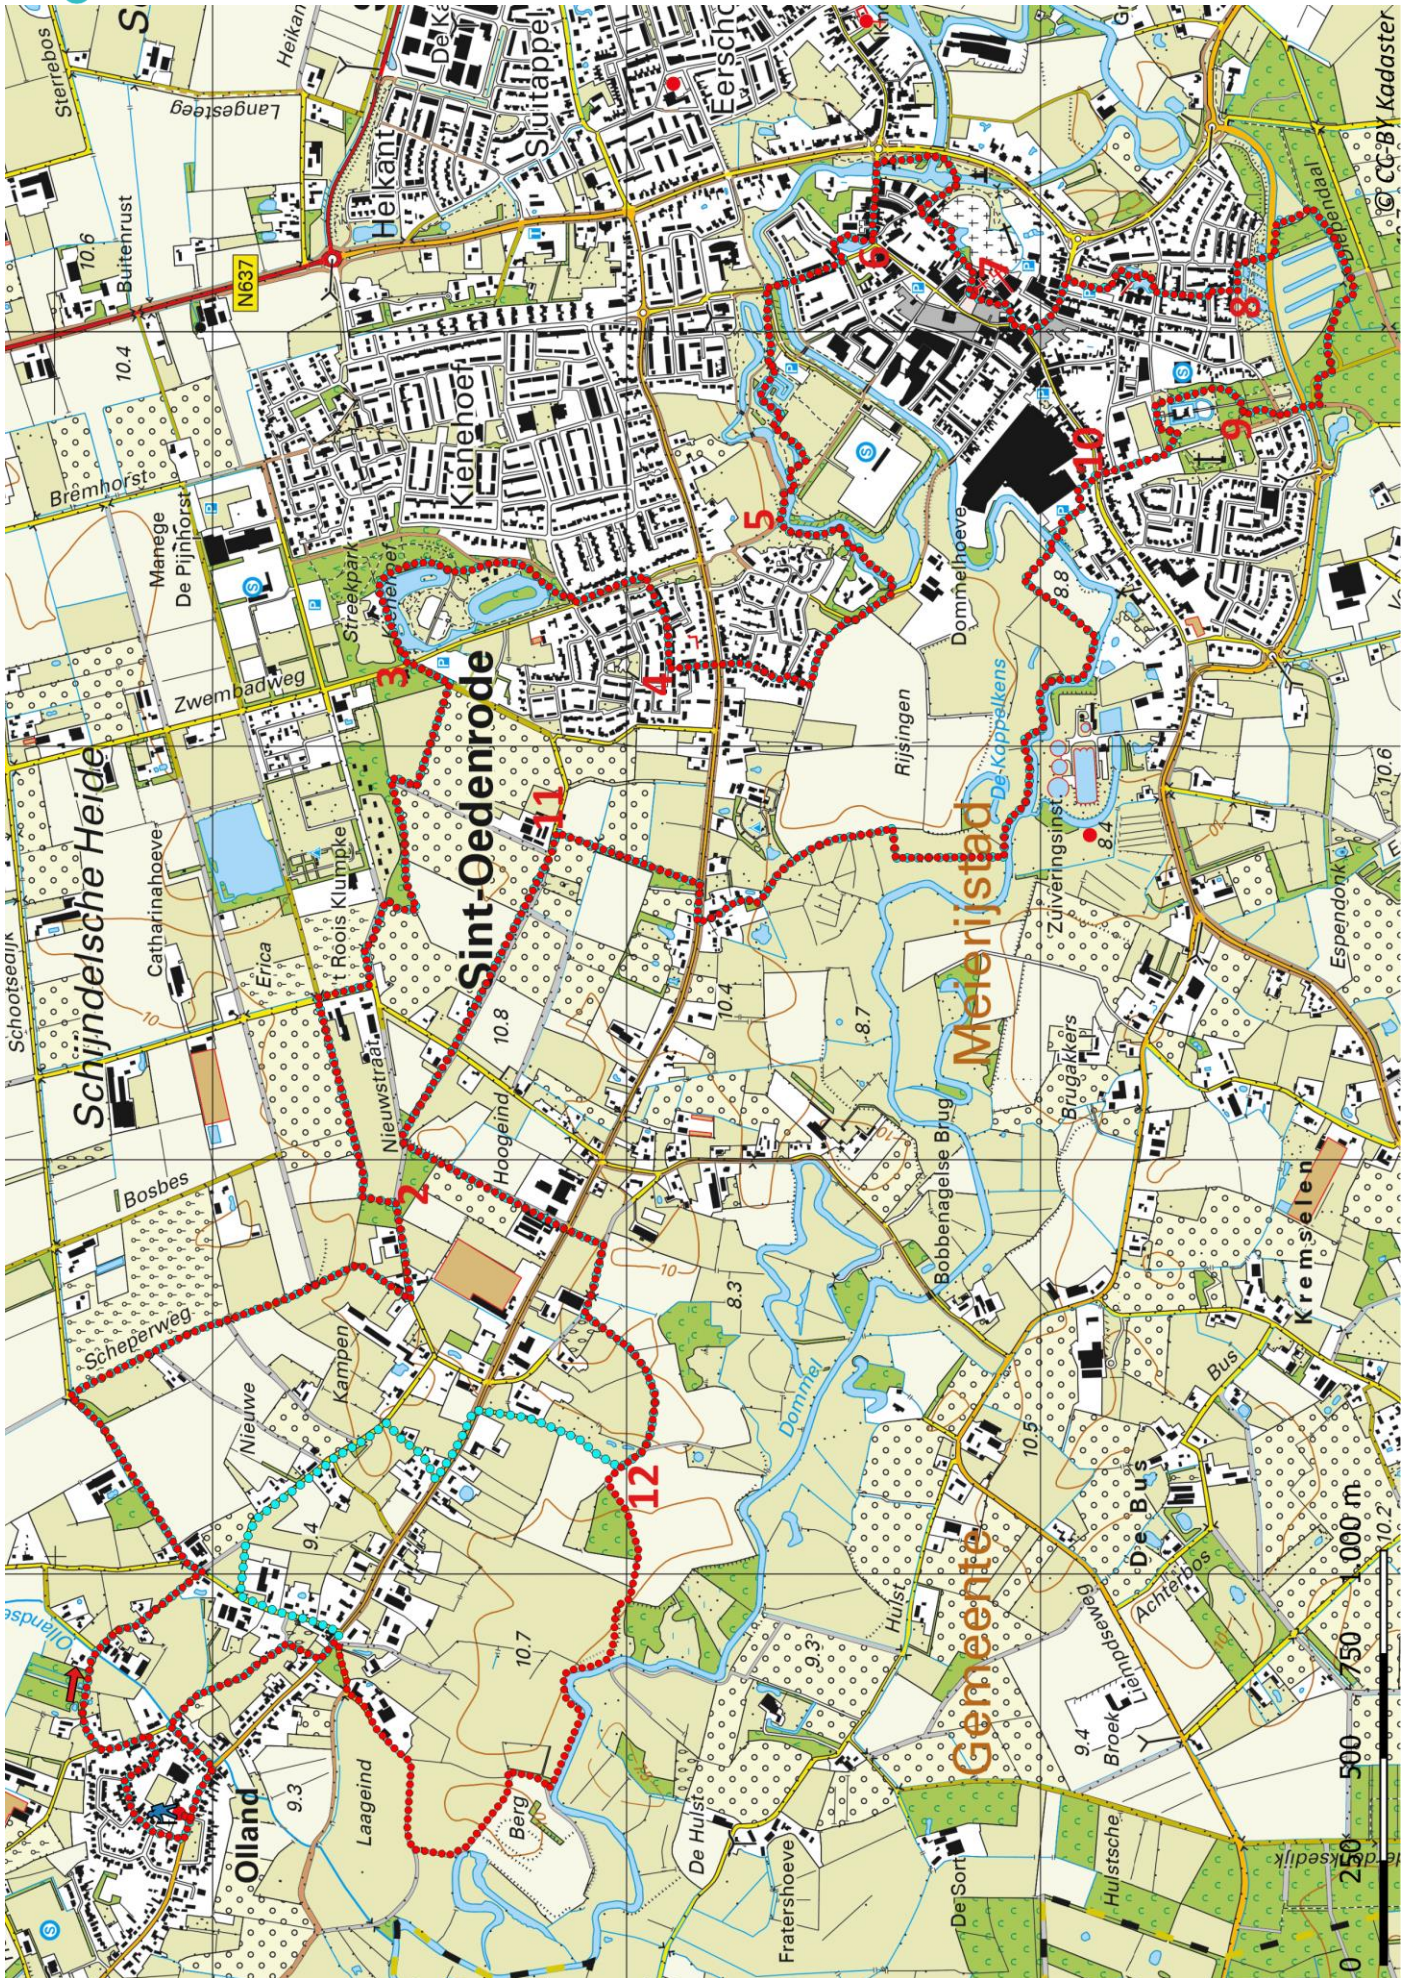

Klik, Print en Wandel

Wandelroutes voor en door wandelaars

Naar het Kienehoef | Olland te Noord-Brabant (nl) (19 kilometer)