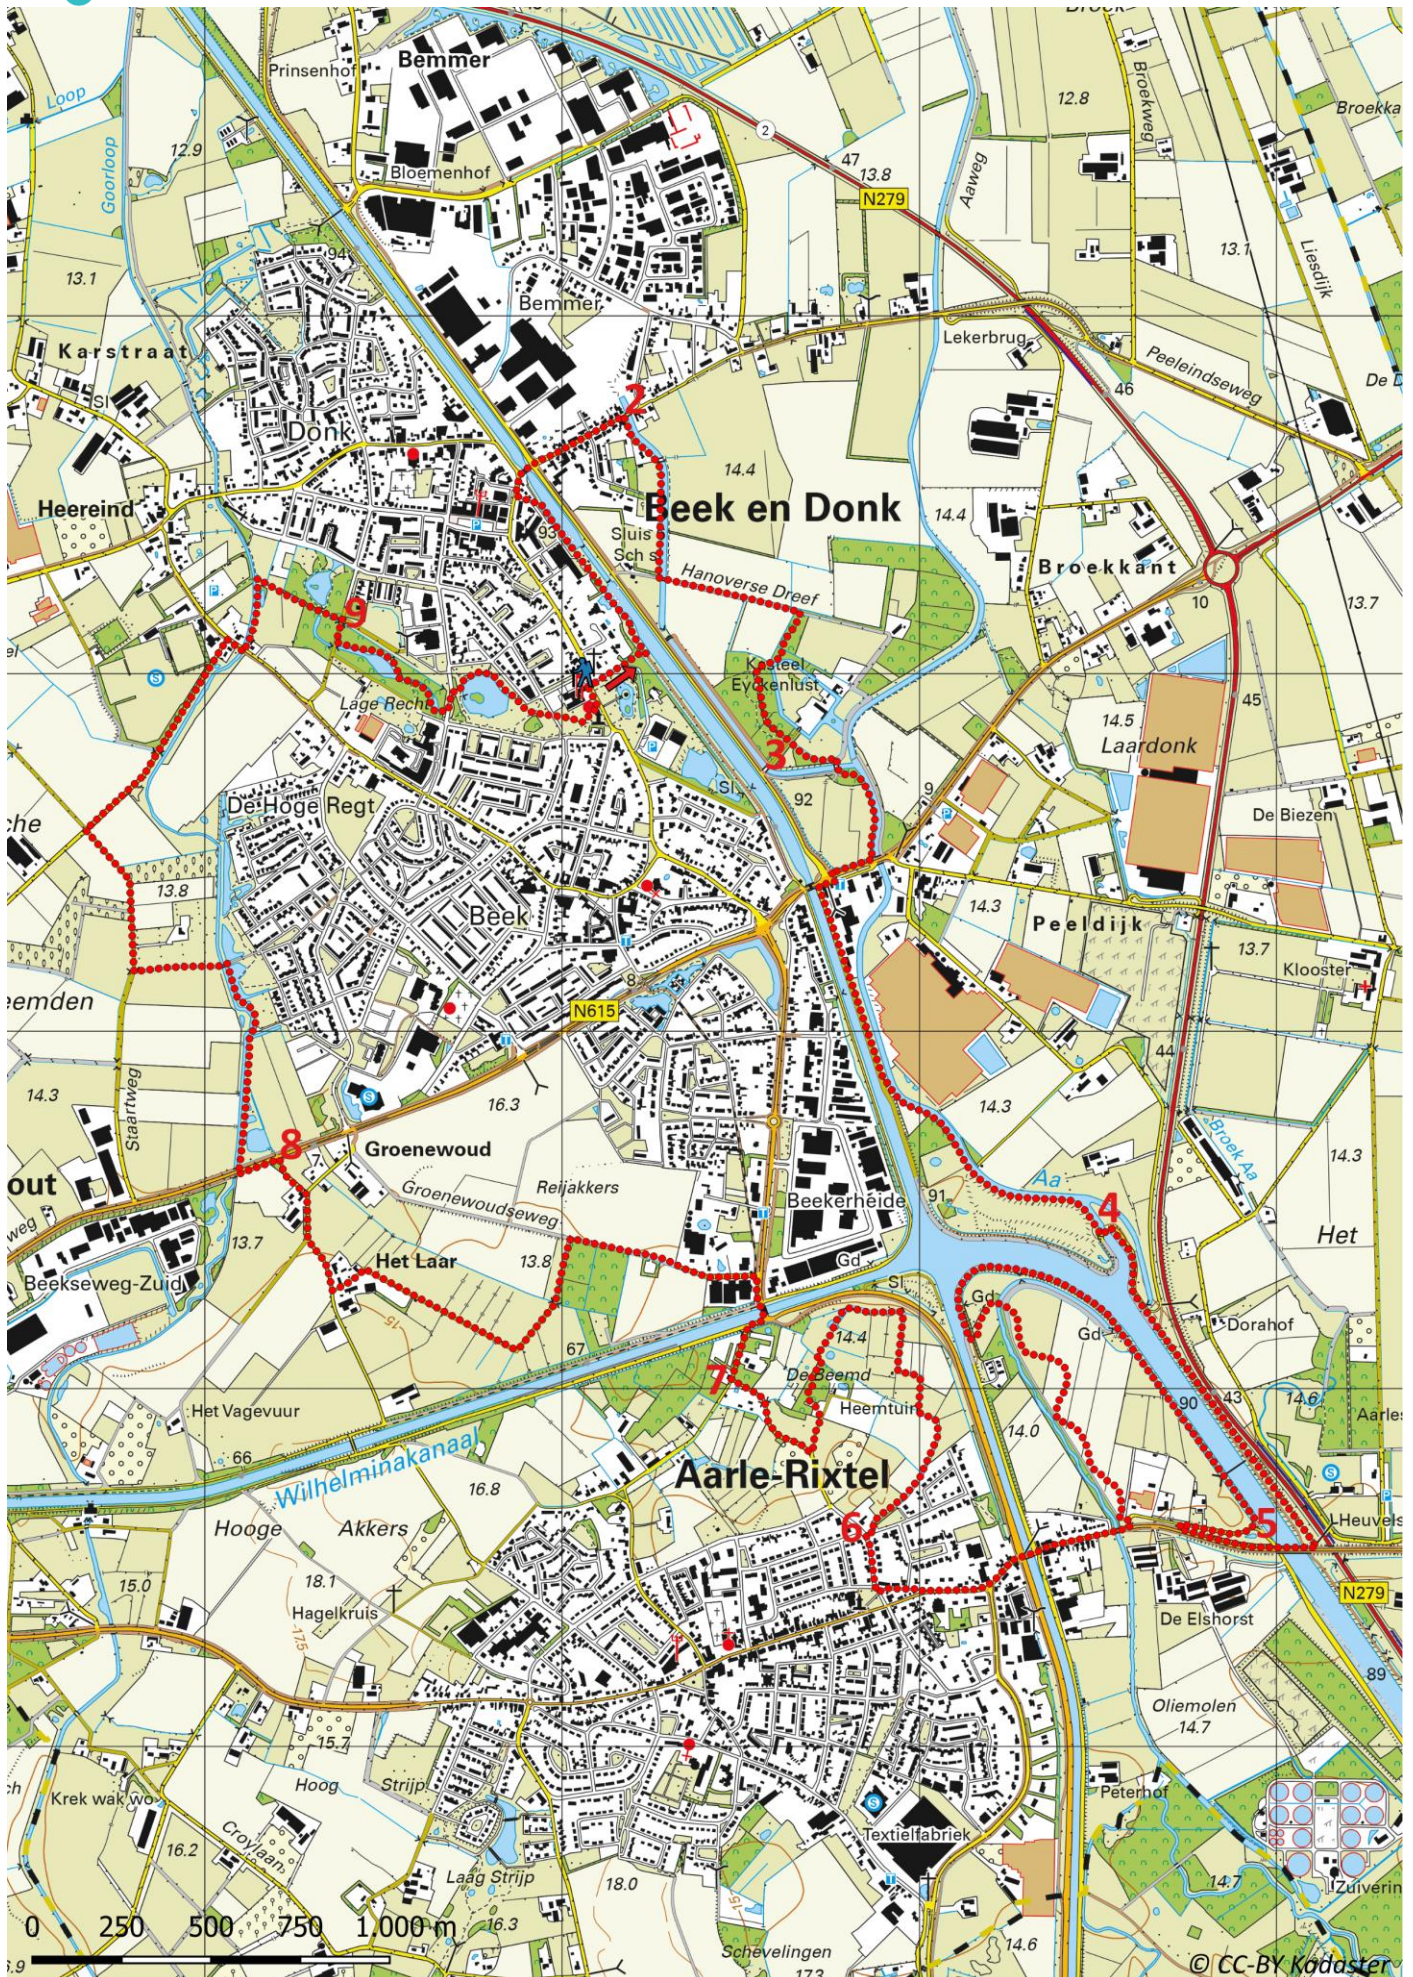

Klik, Print en Wandel

Wandelroutes voor en door wandelaars

Naar de Kop van Aarle-Rixtel | Beek en Donk te Noord-Brabant (nl) (17 kilometer)