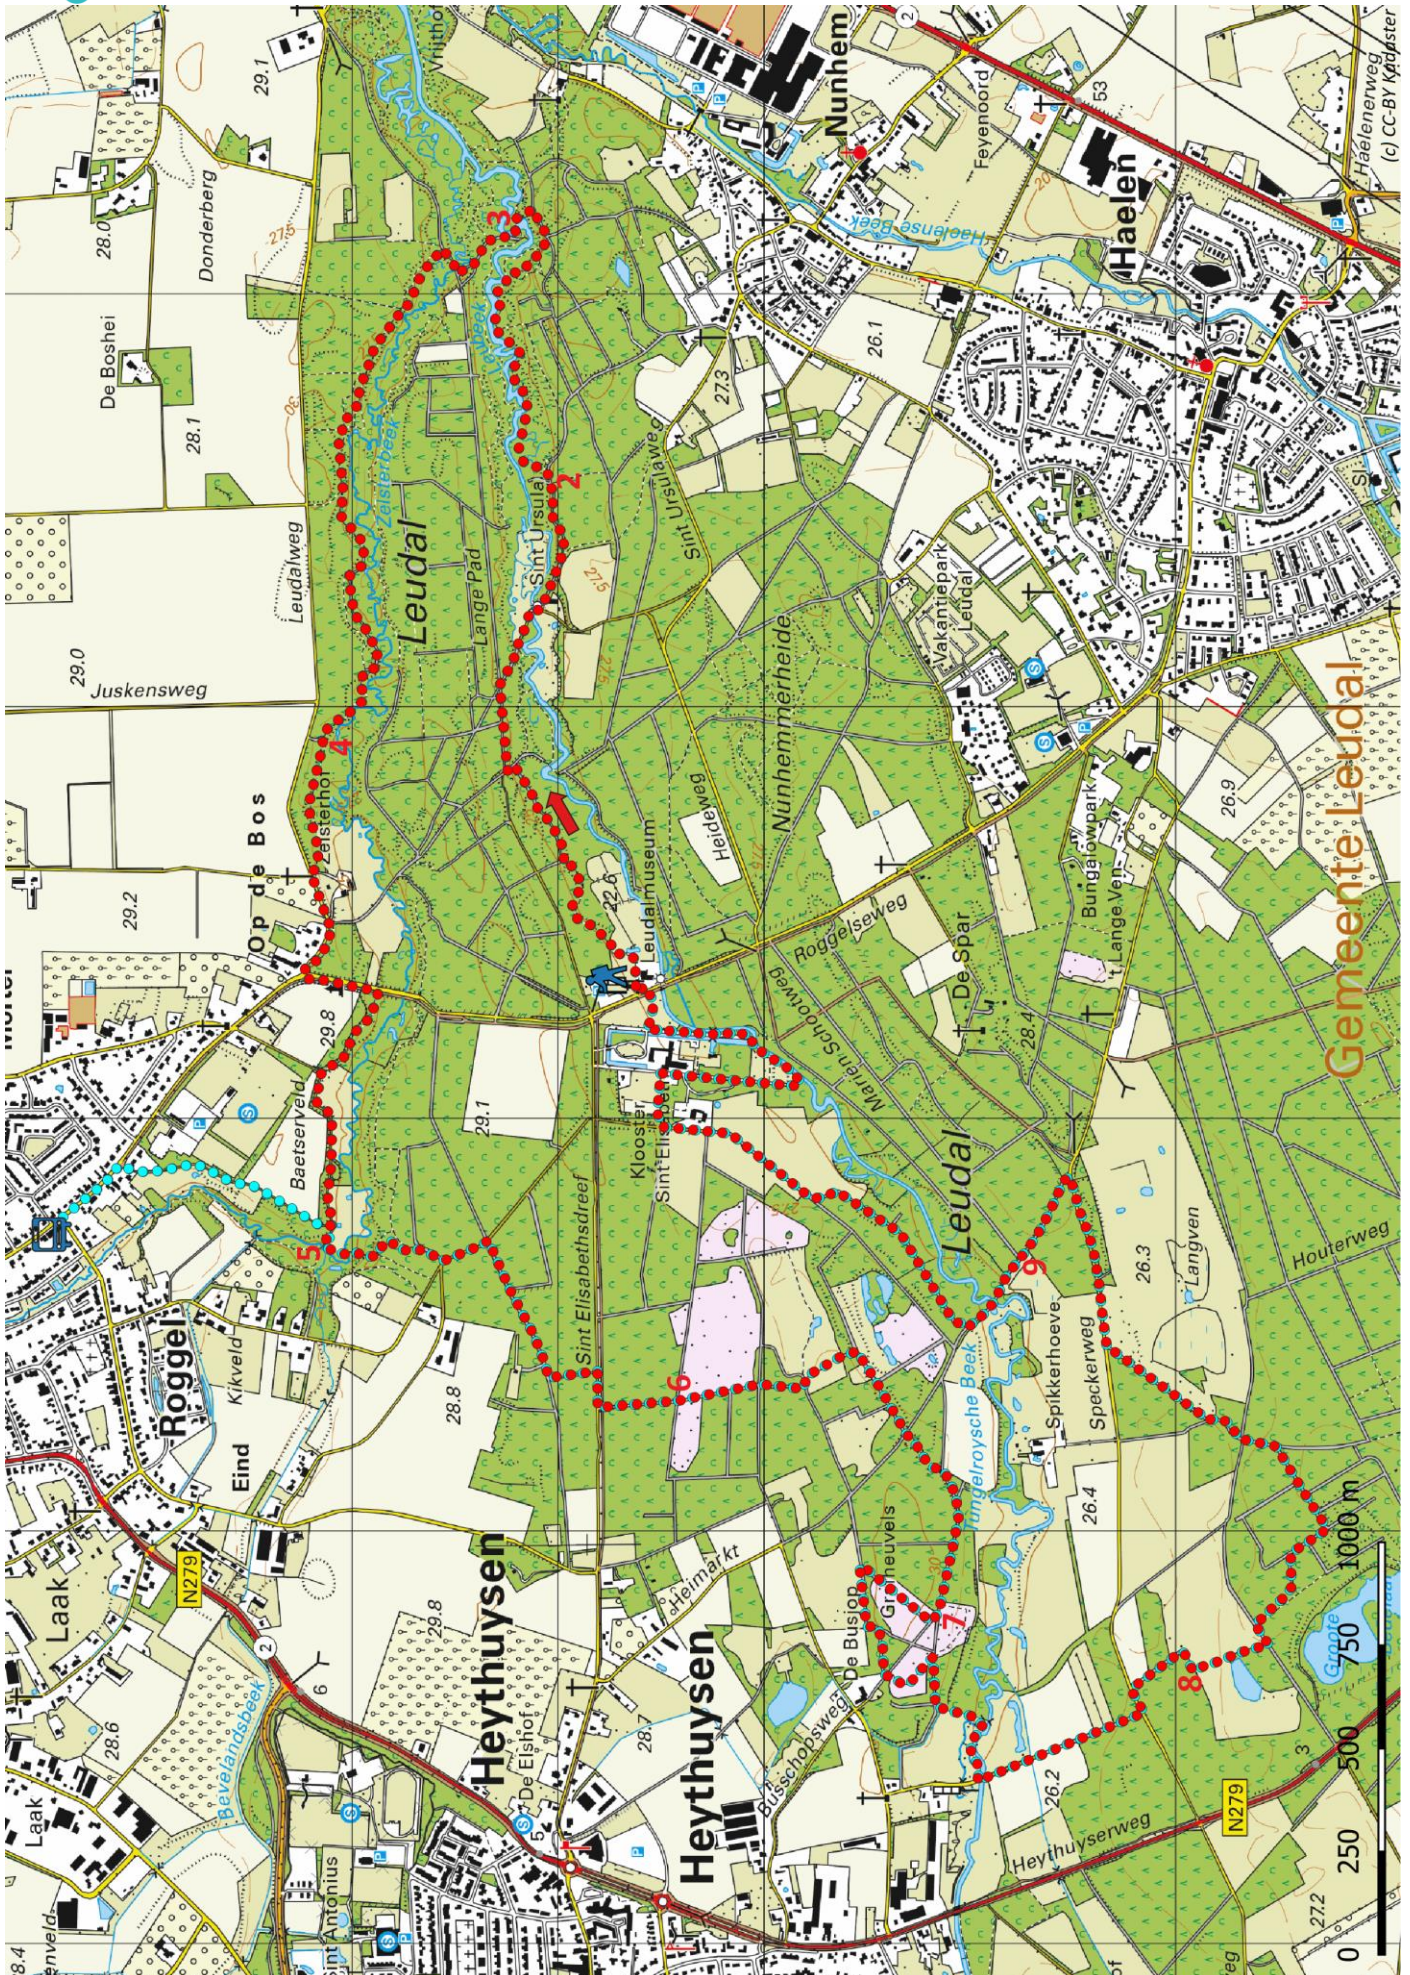

Klik, Print en Wandel

Wandelroutes voor en door wandelaars

Leudal-tocht | Haelen te Limburg (nl) (14 kilometer)