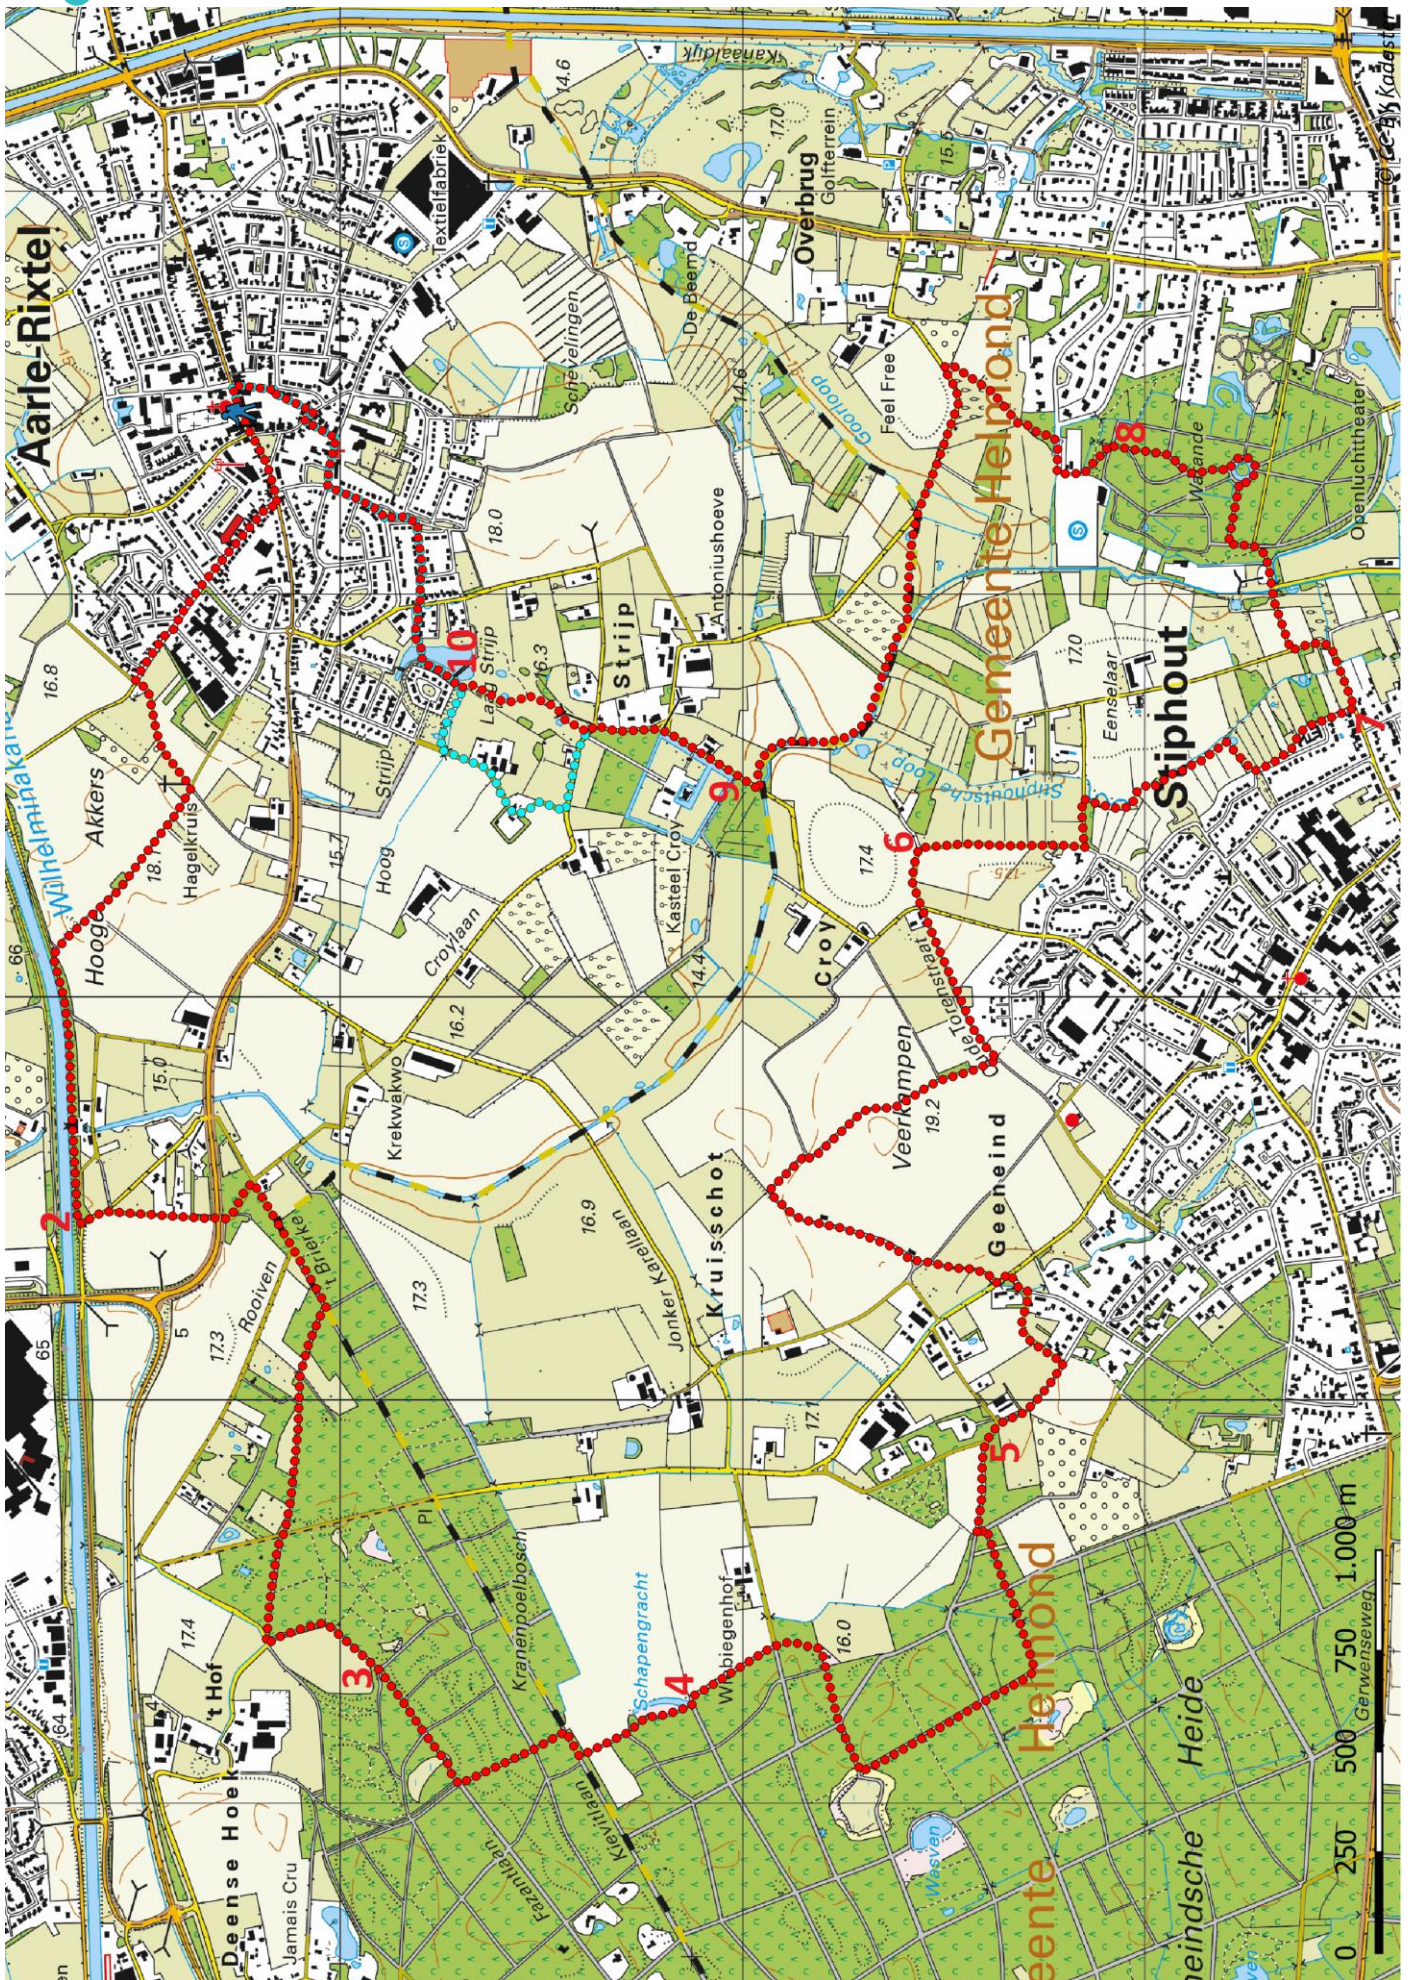

# Klik, Print en Wandel

Wandelroutes voor en door wandelaars

Naar de Warande | Aarle-Rixtel te Noord-Brabant (nl) (16 kilometer)