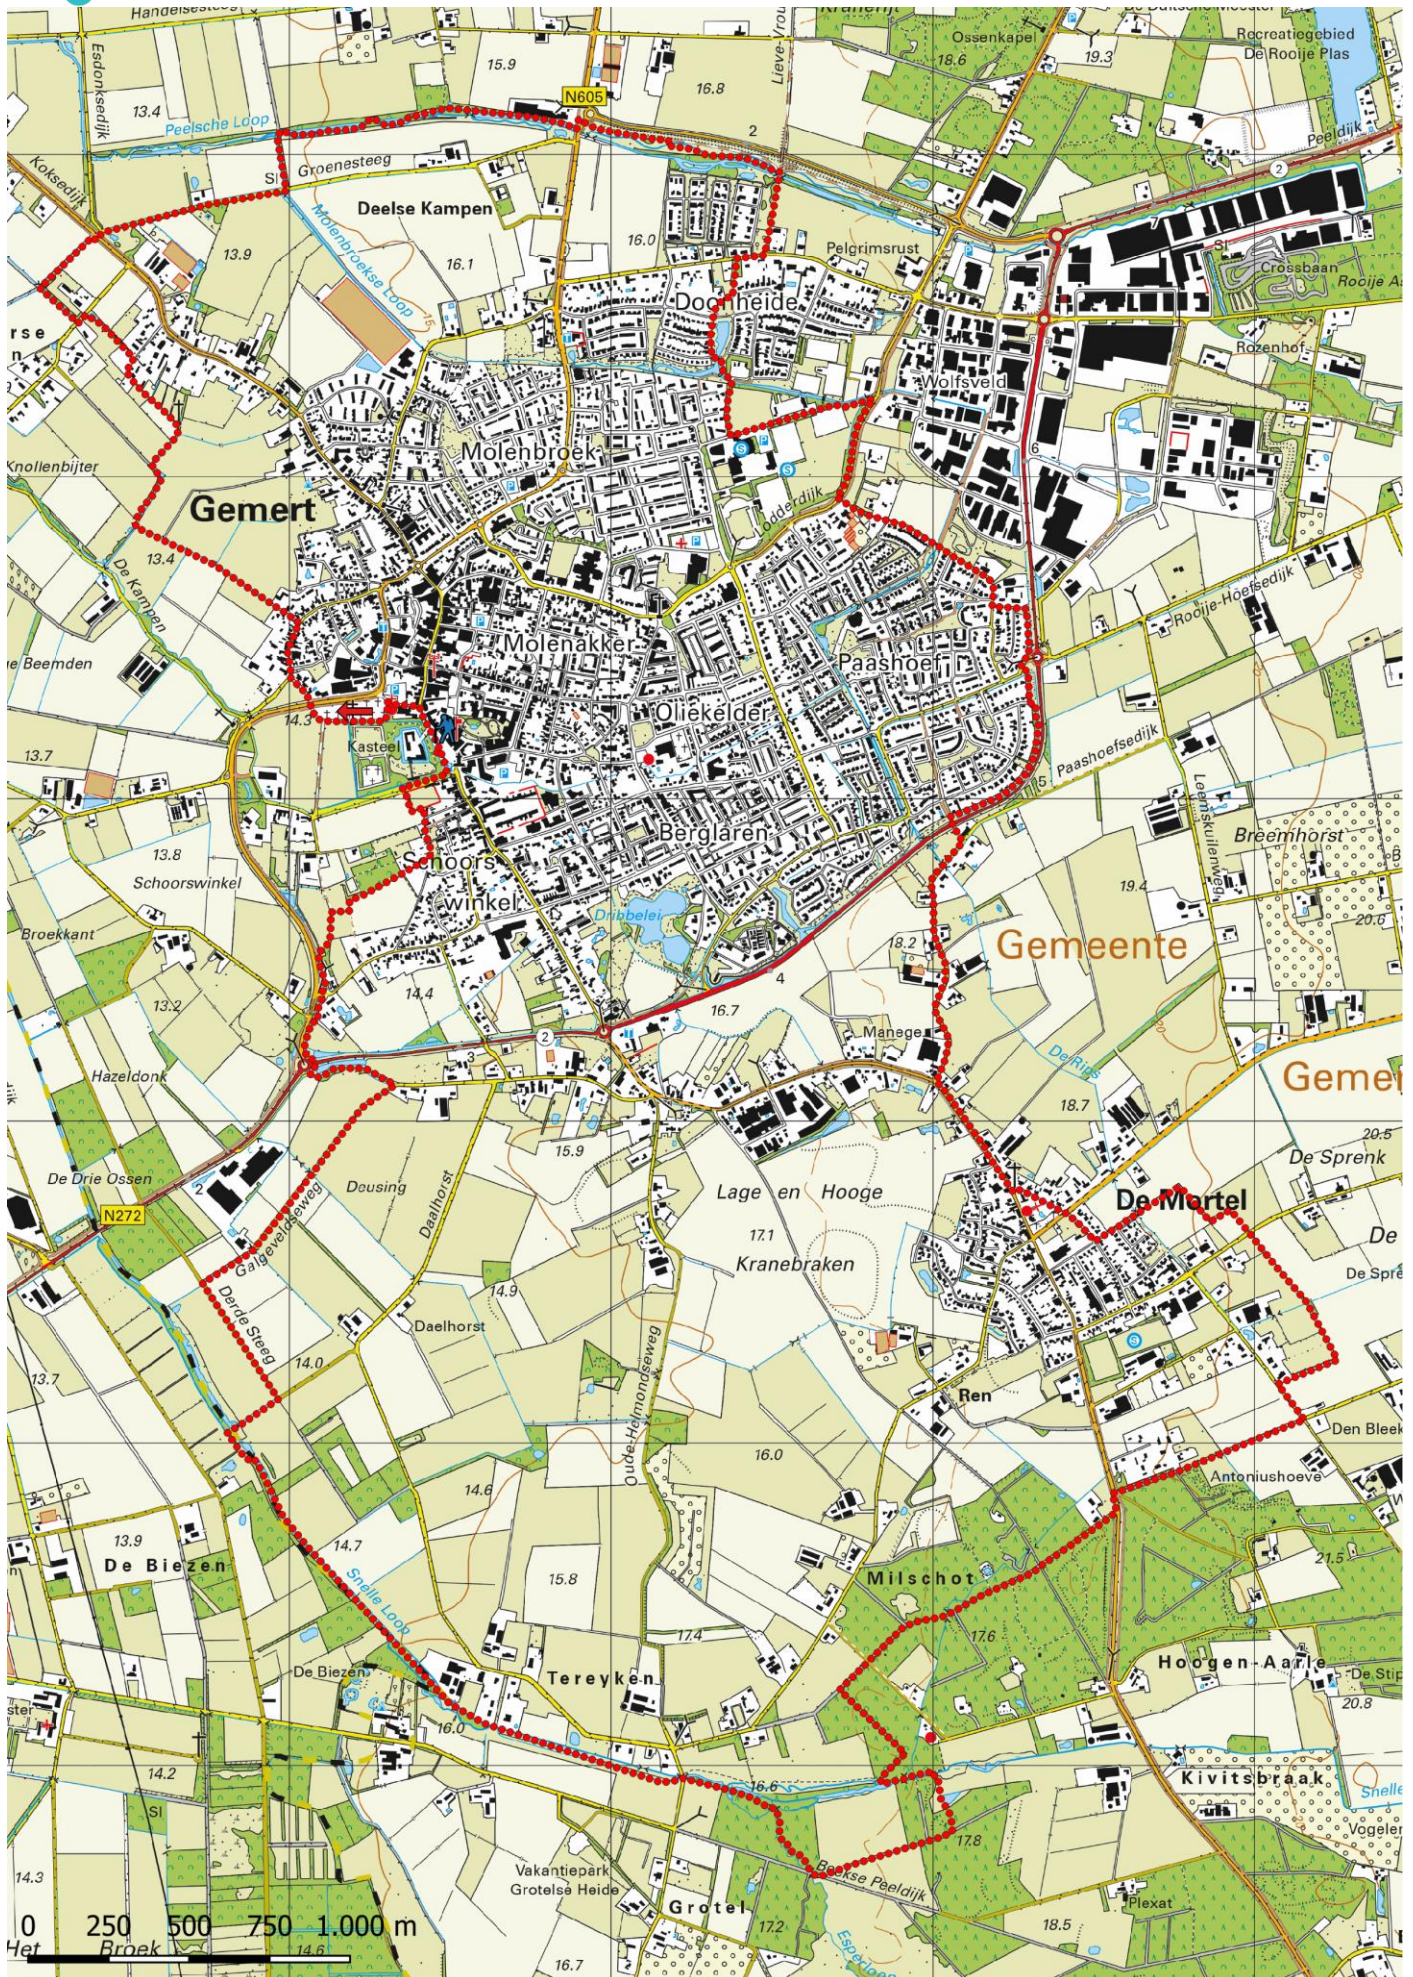

Klik, Print en Wandel

Wandelroutes voor en door wandelaars

Gimmerse Ronde | Gemert te Noord-Brabant (nl) (20 kilometer)