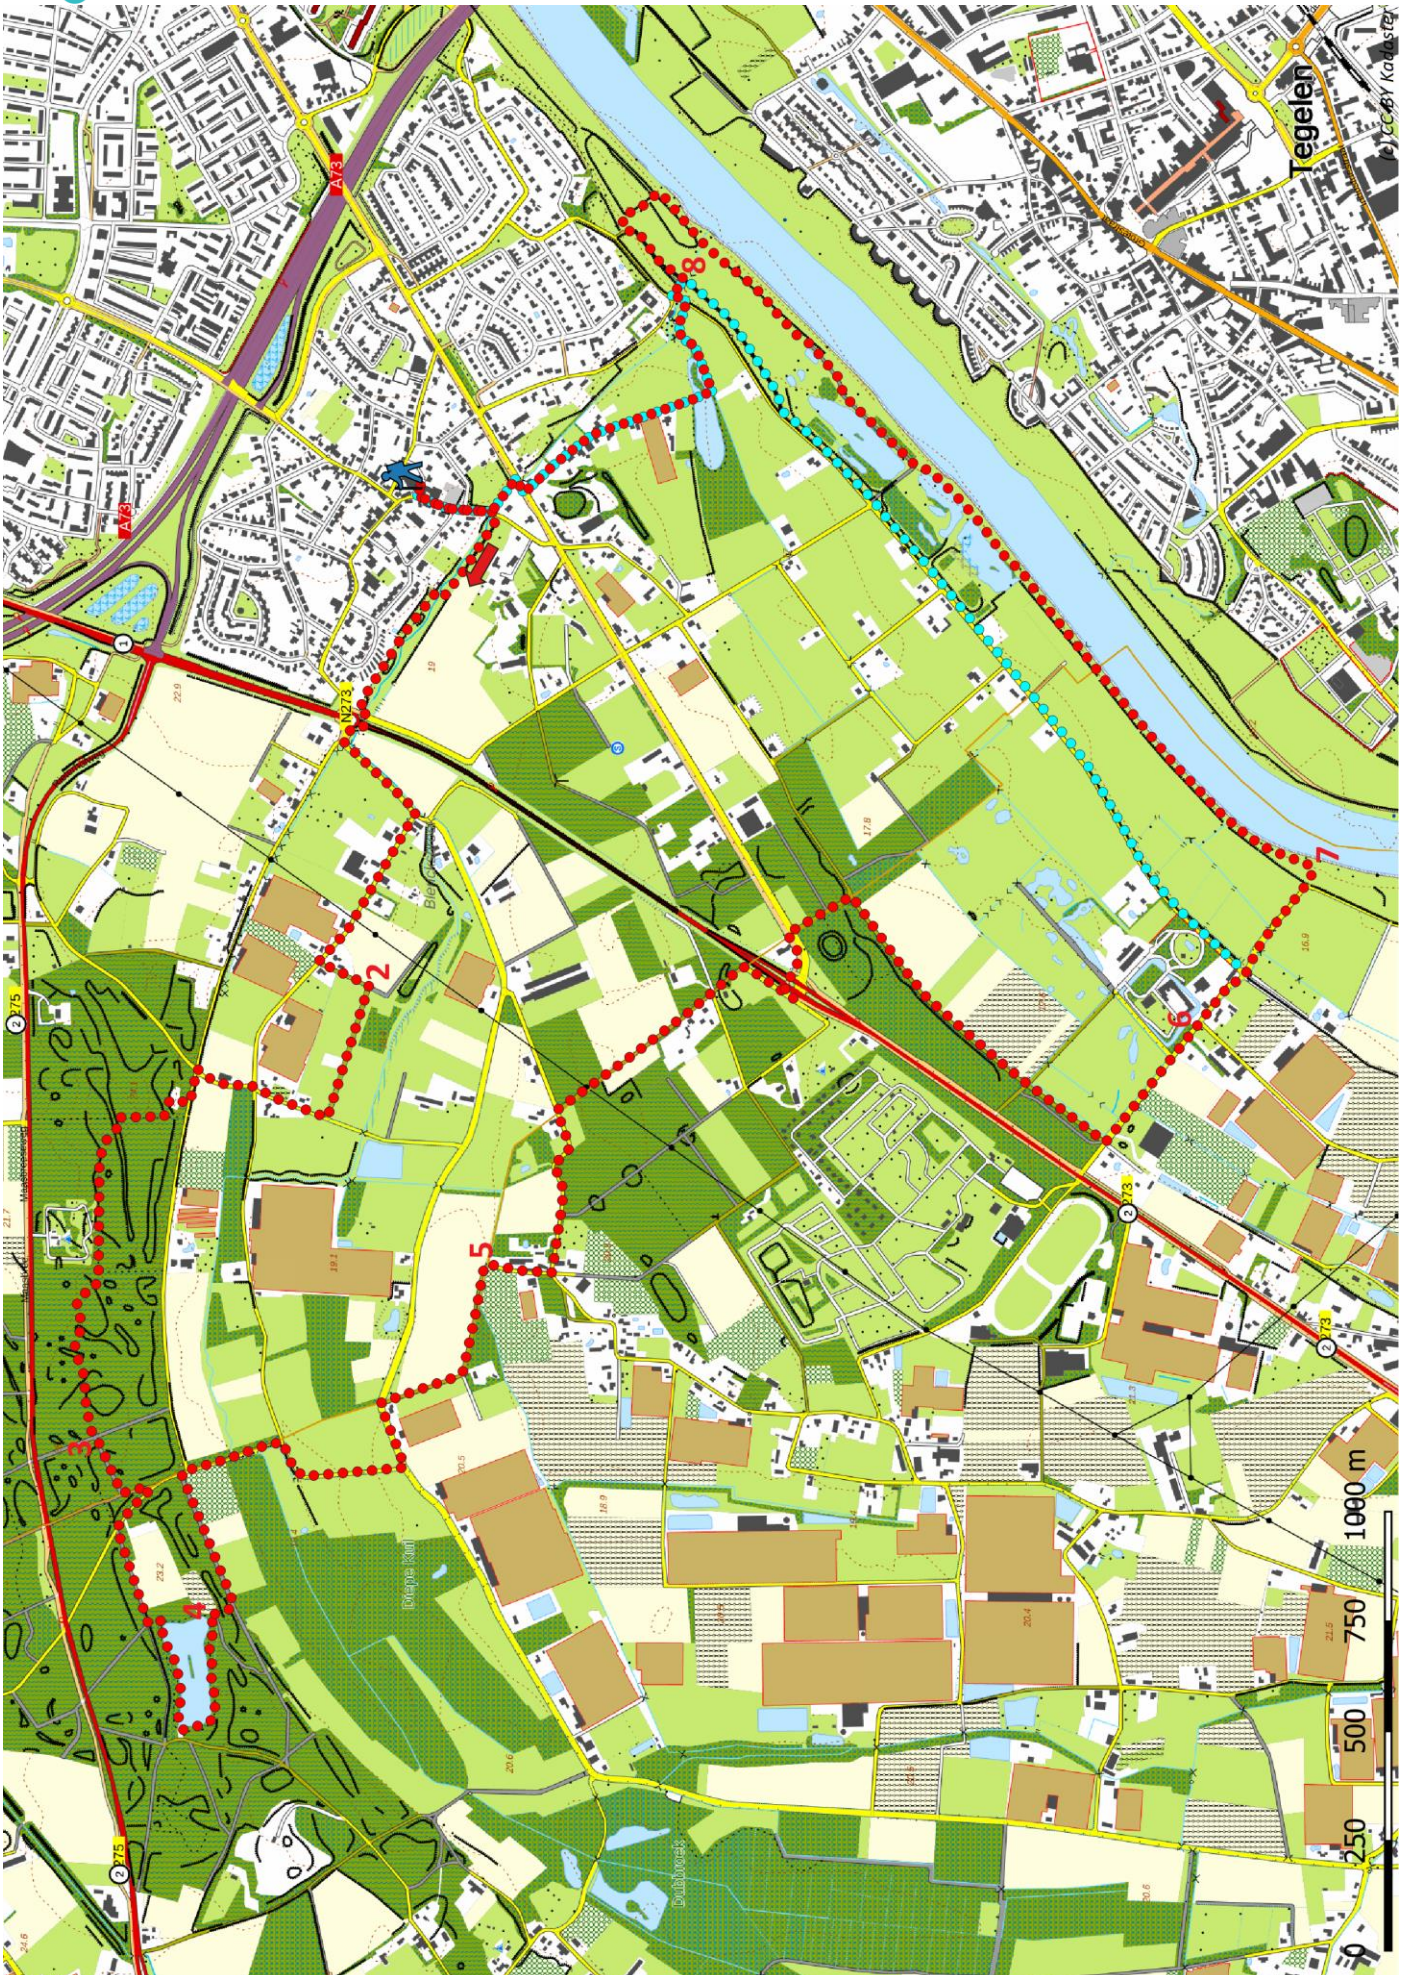

Klik, Print en Wandel

Wandelroutes voor en door wandelaars

Ommetje Mortelsven | Hout-Blerick te Limburg (nl) (13 kilometer)