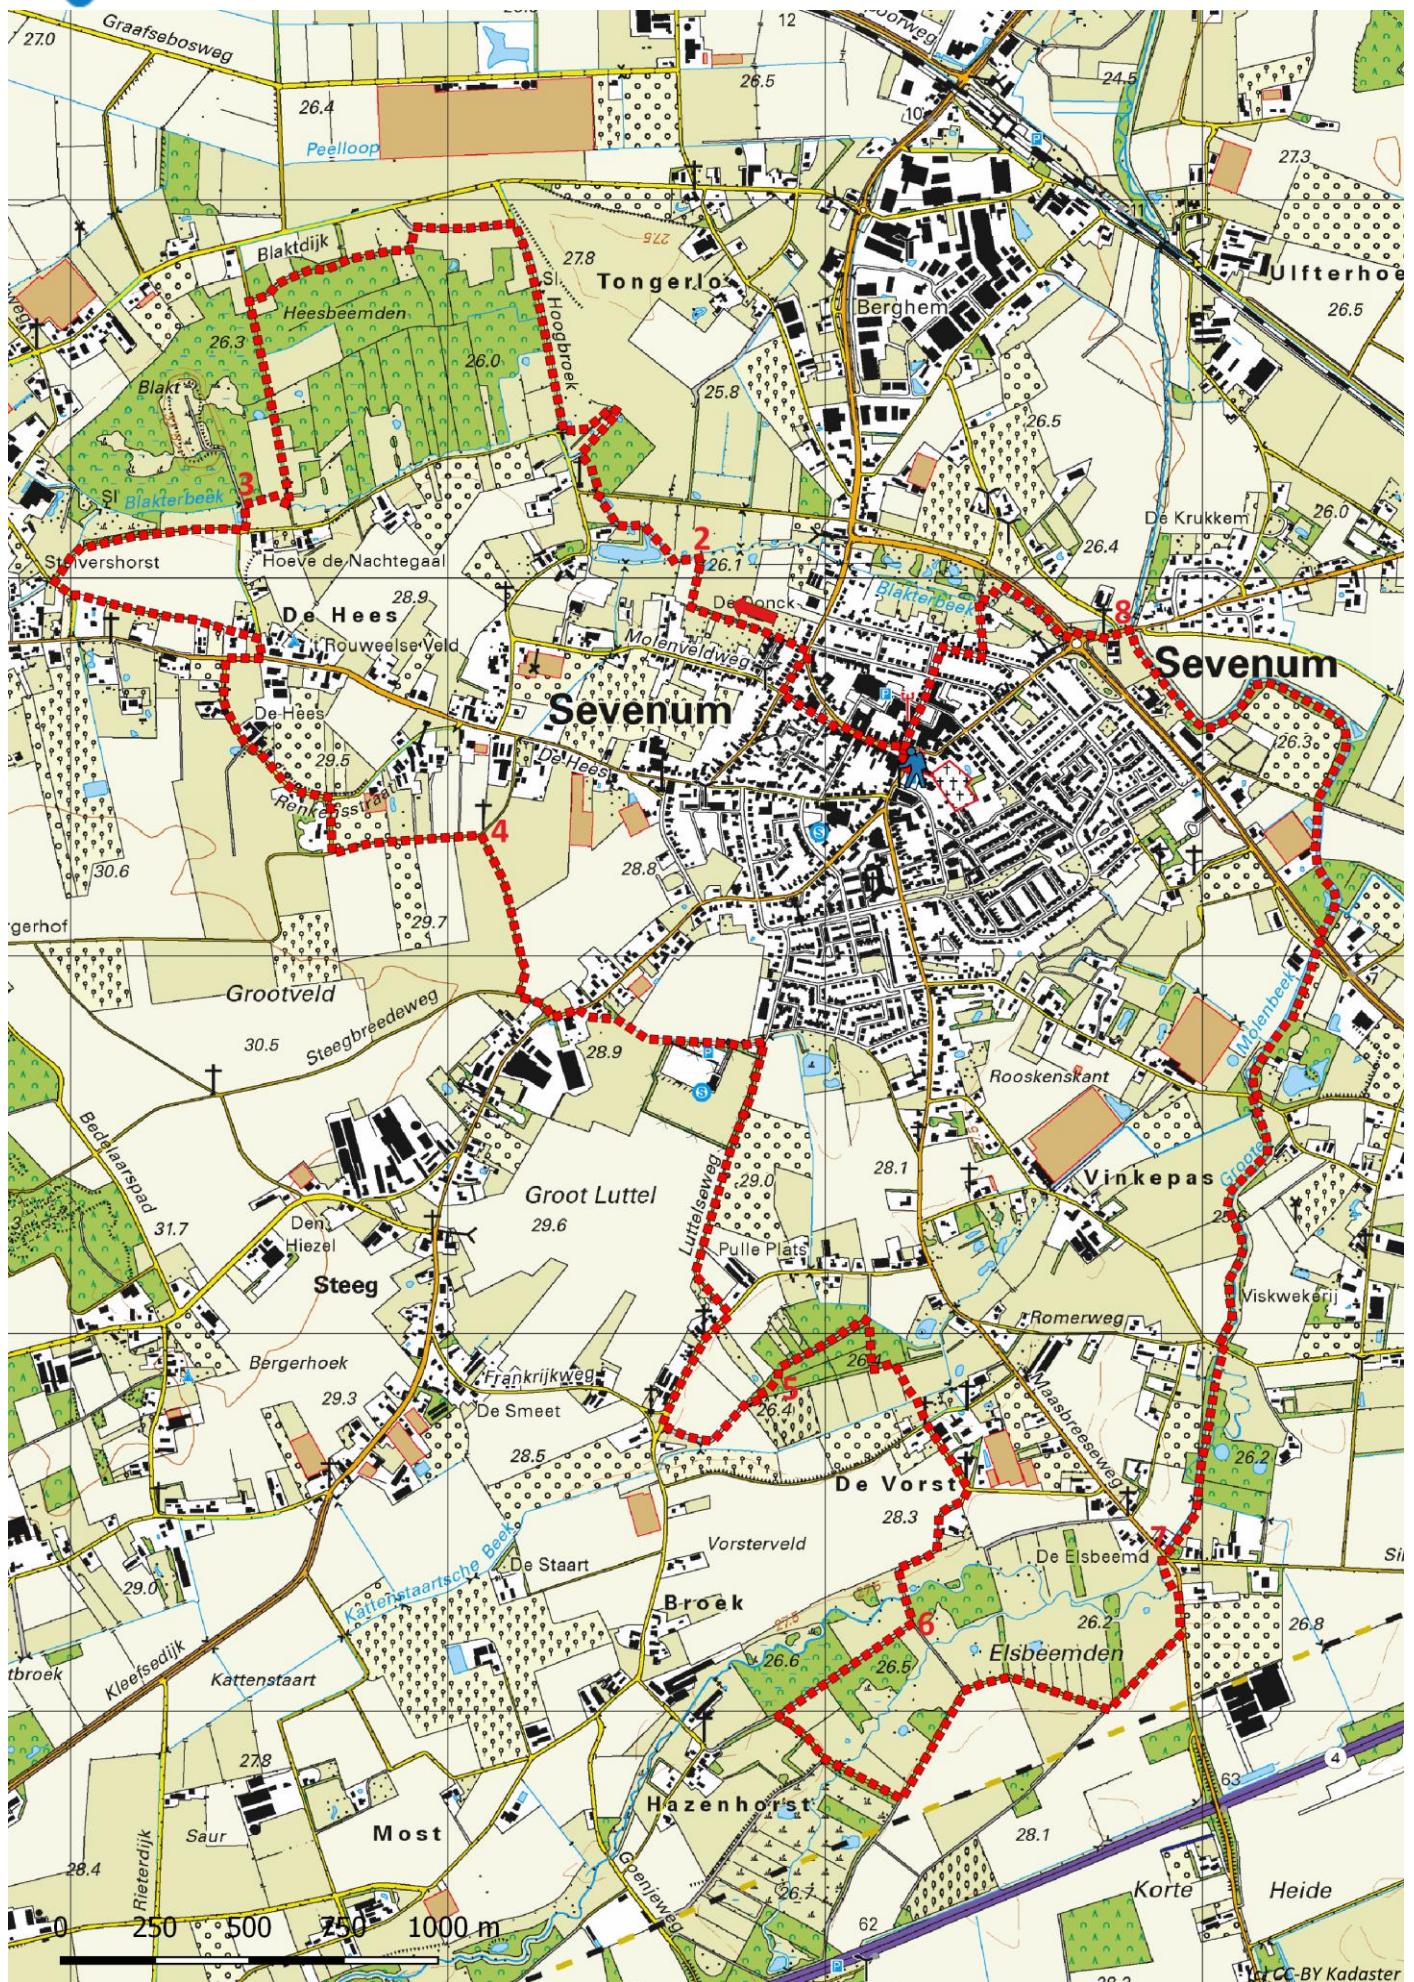

Klik, Print en Wandel

Wandelroutes voor wandelaars door wandelaars

Elsbeemden-tocht | Sevenum te Limburg (nl) (17 kilometer)