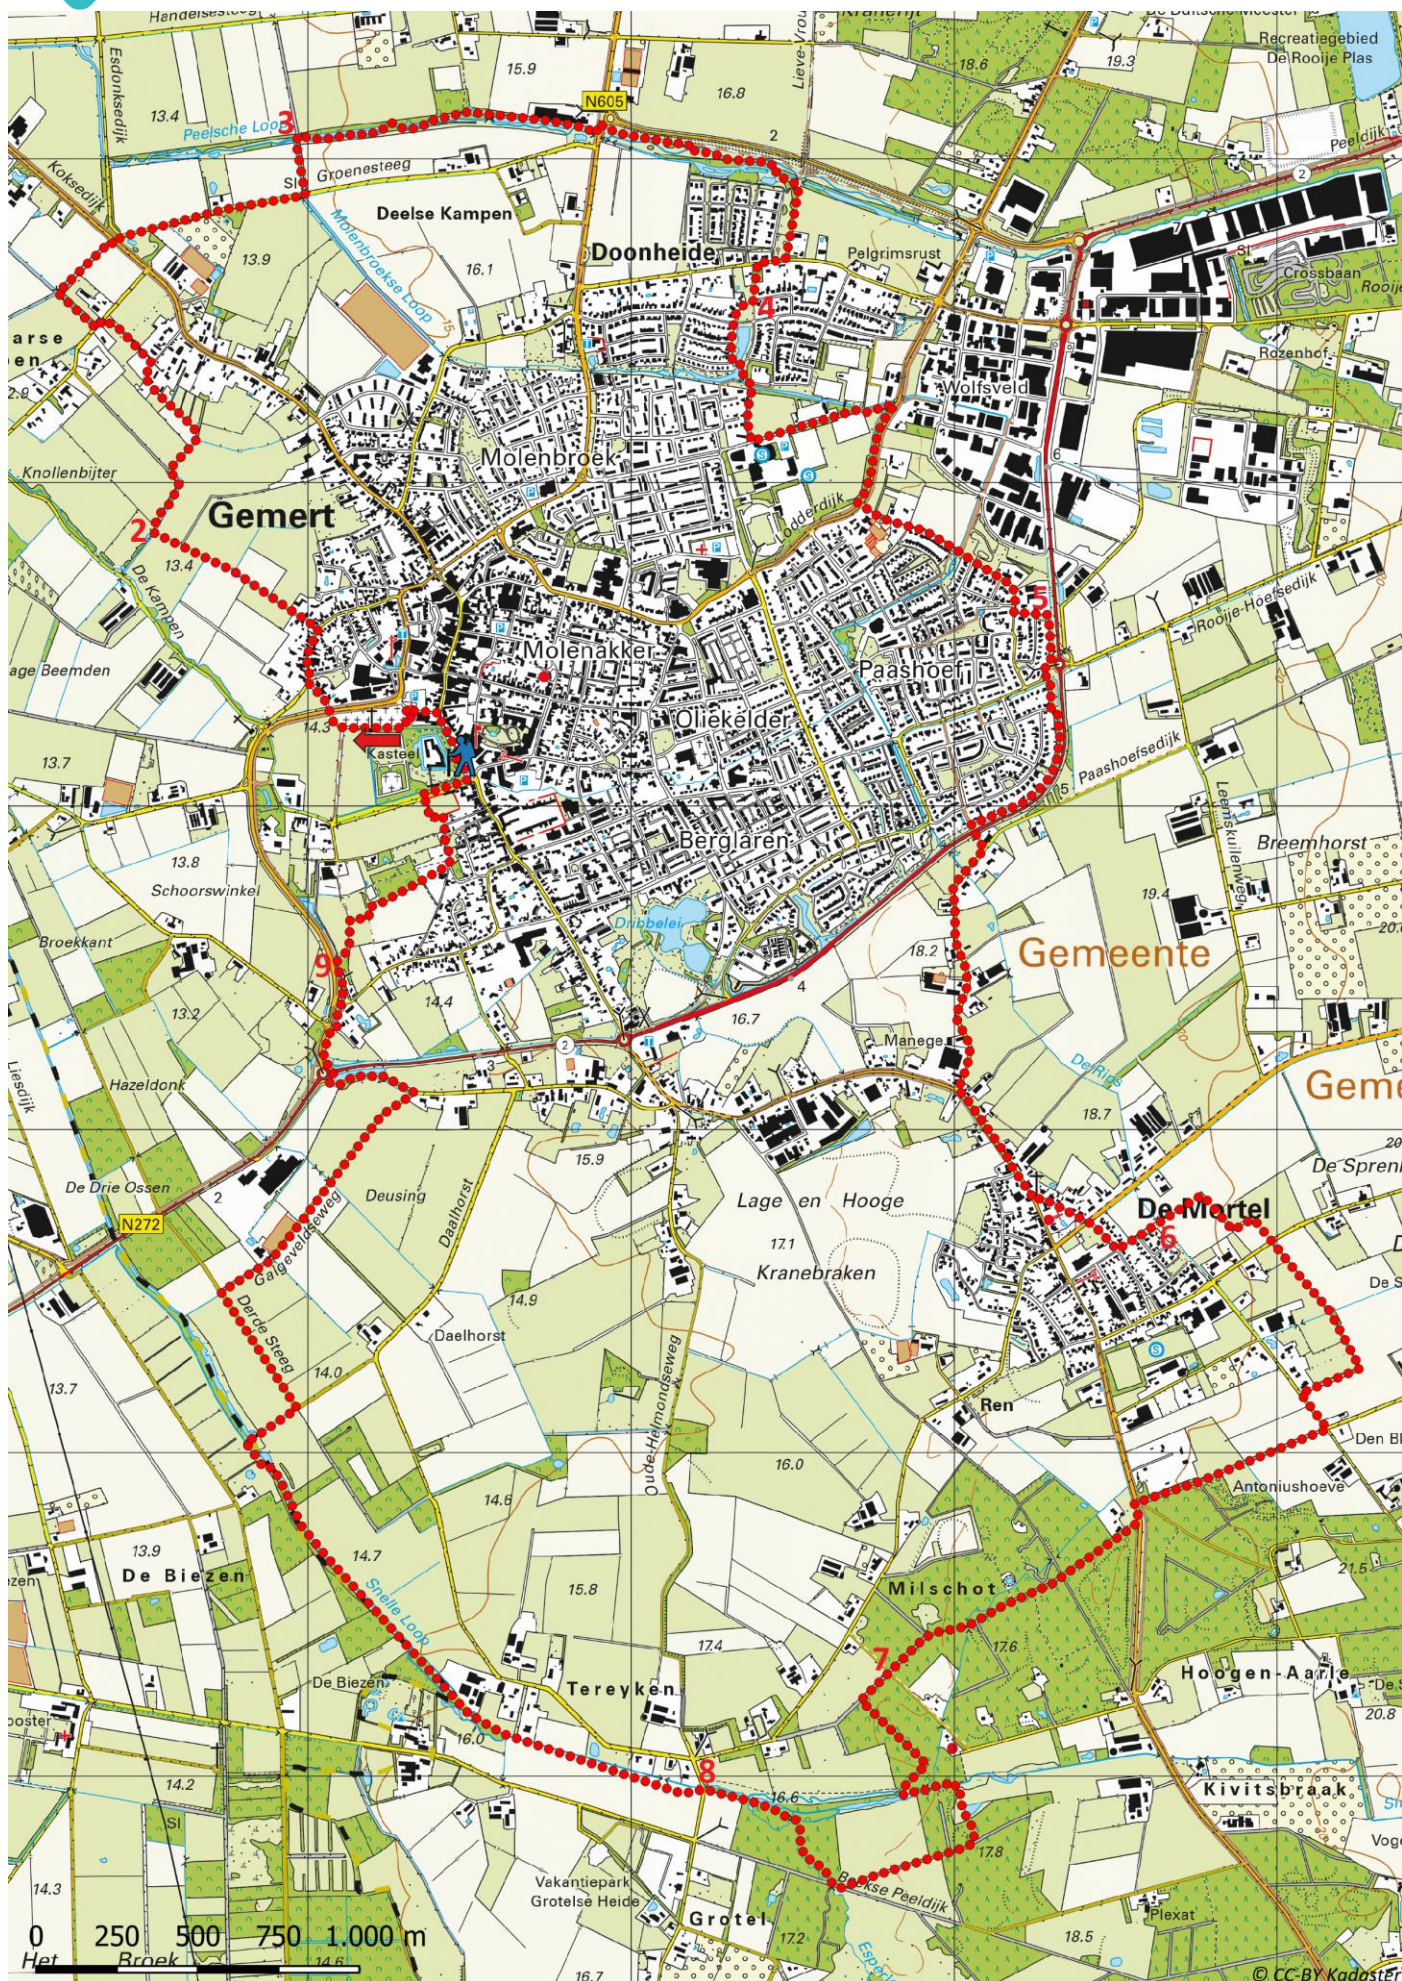

Klik, Print en Wandel

Wandelroutes voor en door wandelaars

Gimmerse Ronde | Gemert te Noord-Brabant (nl) (20 kilometer)