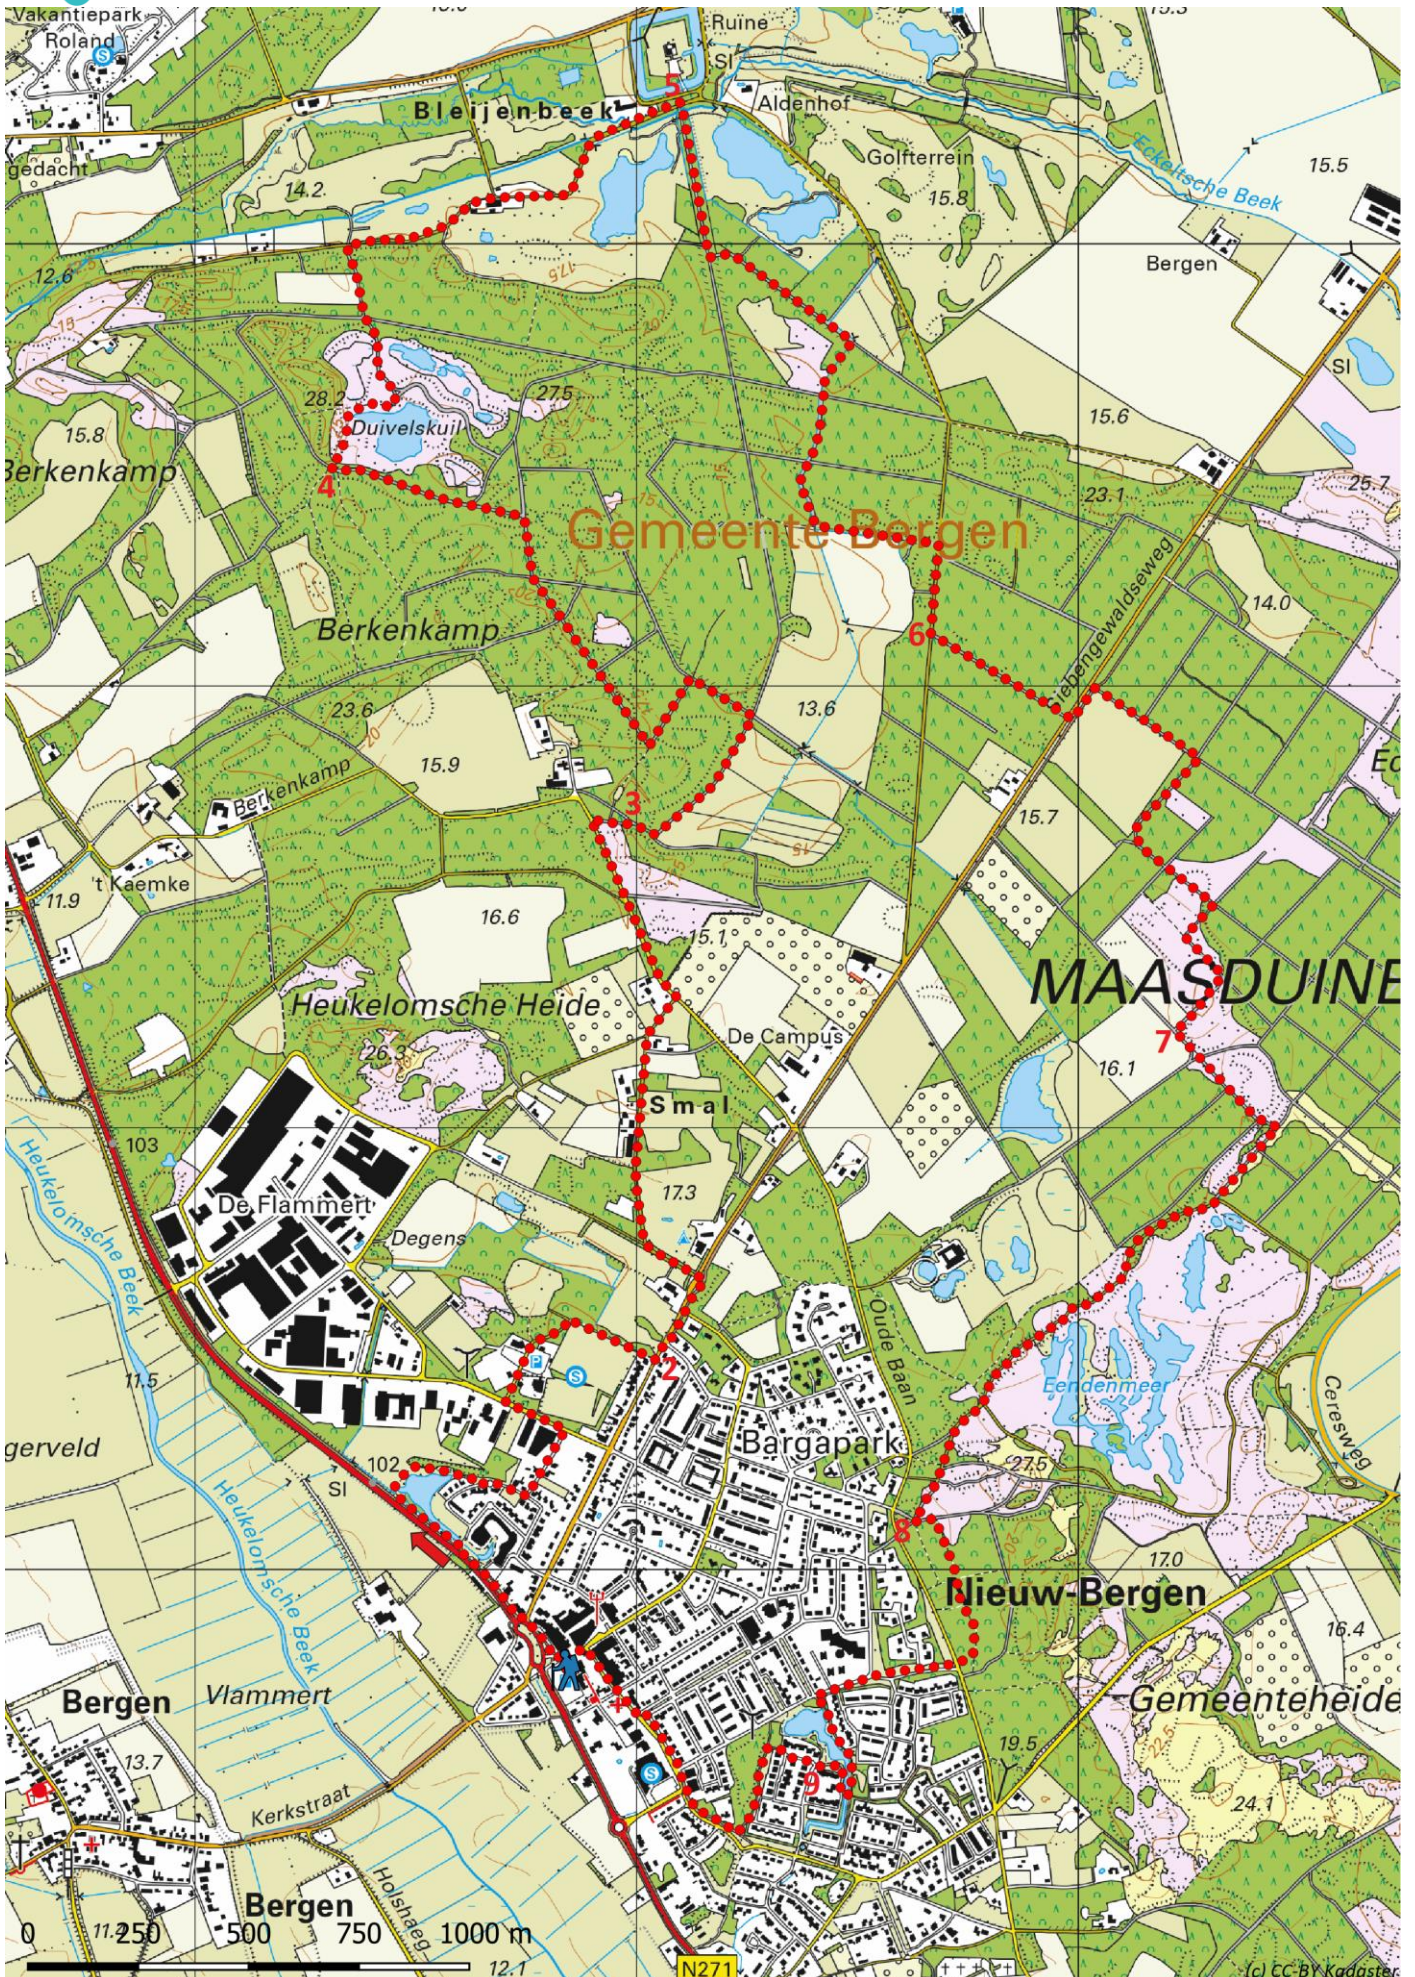

Klik, Print en Wandel

Wandelroutes voor en door wandelaars

Ommetje landgoed Bleijenbeek | Nieuw Bergen te Limburg (nl) (14 kilometer)