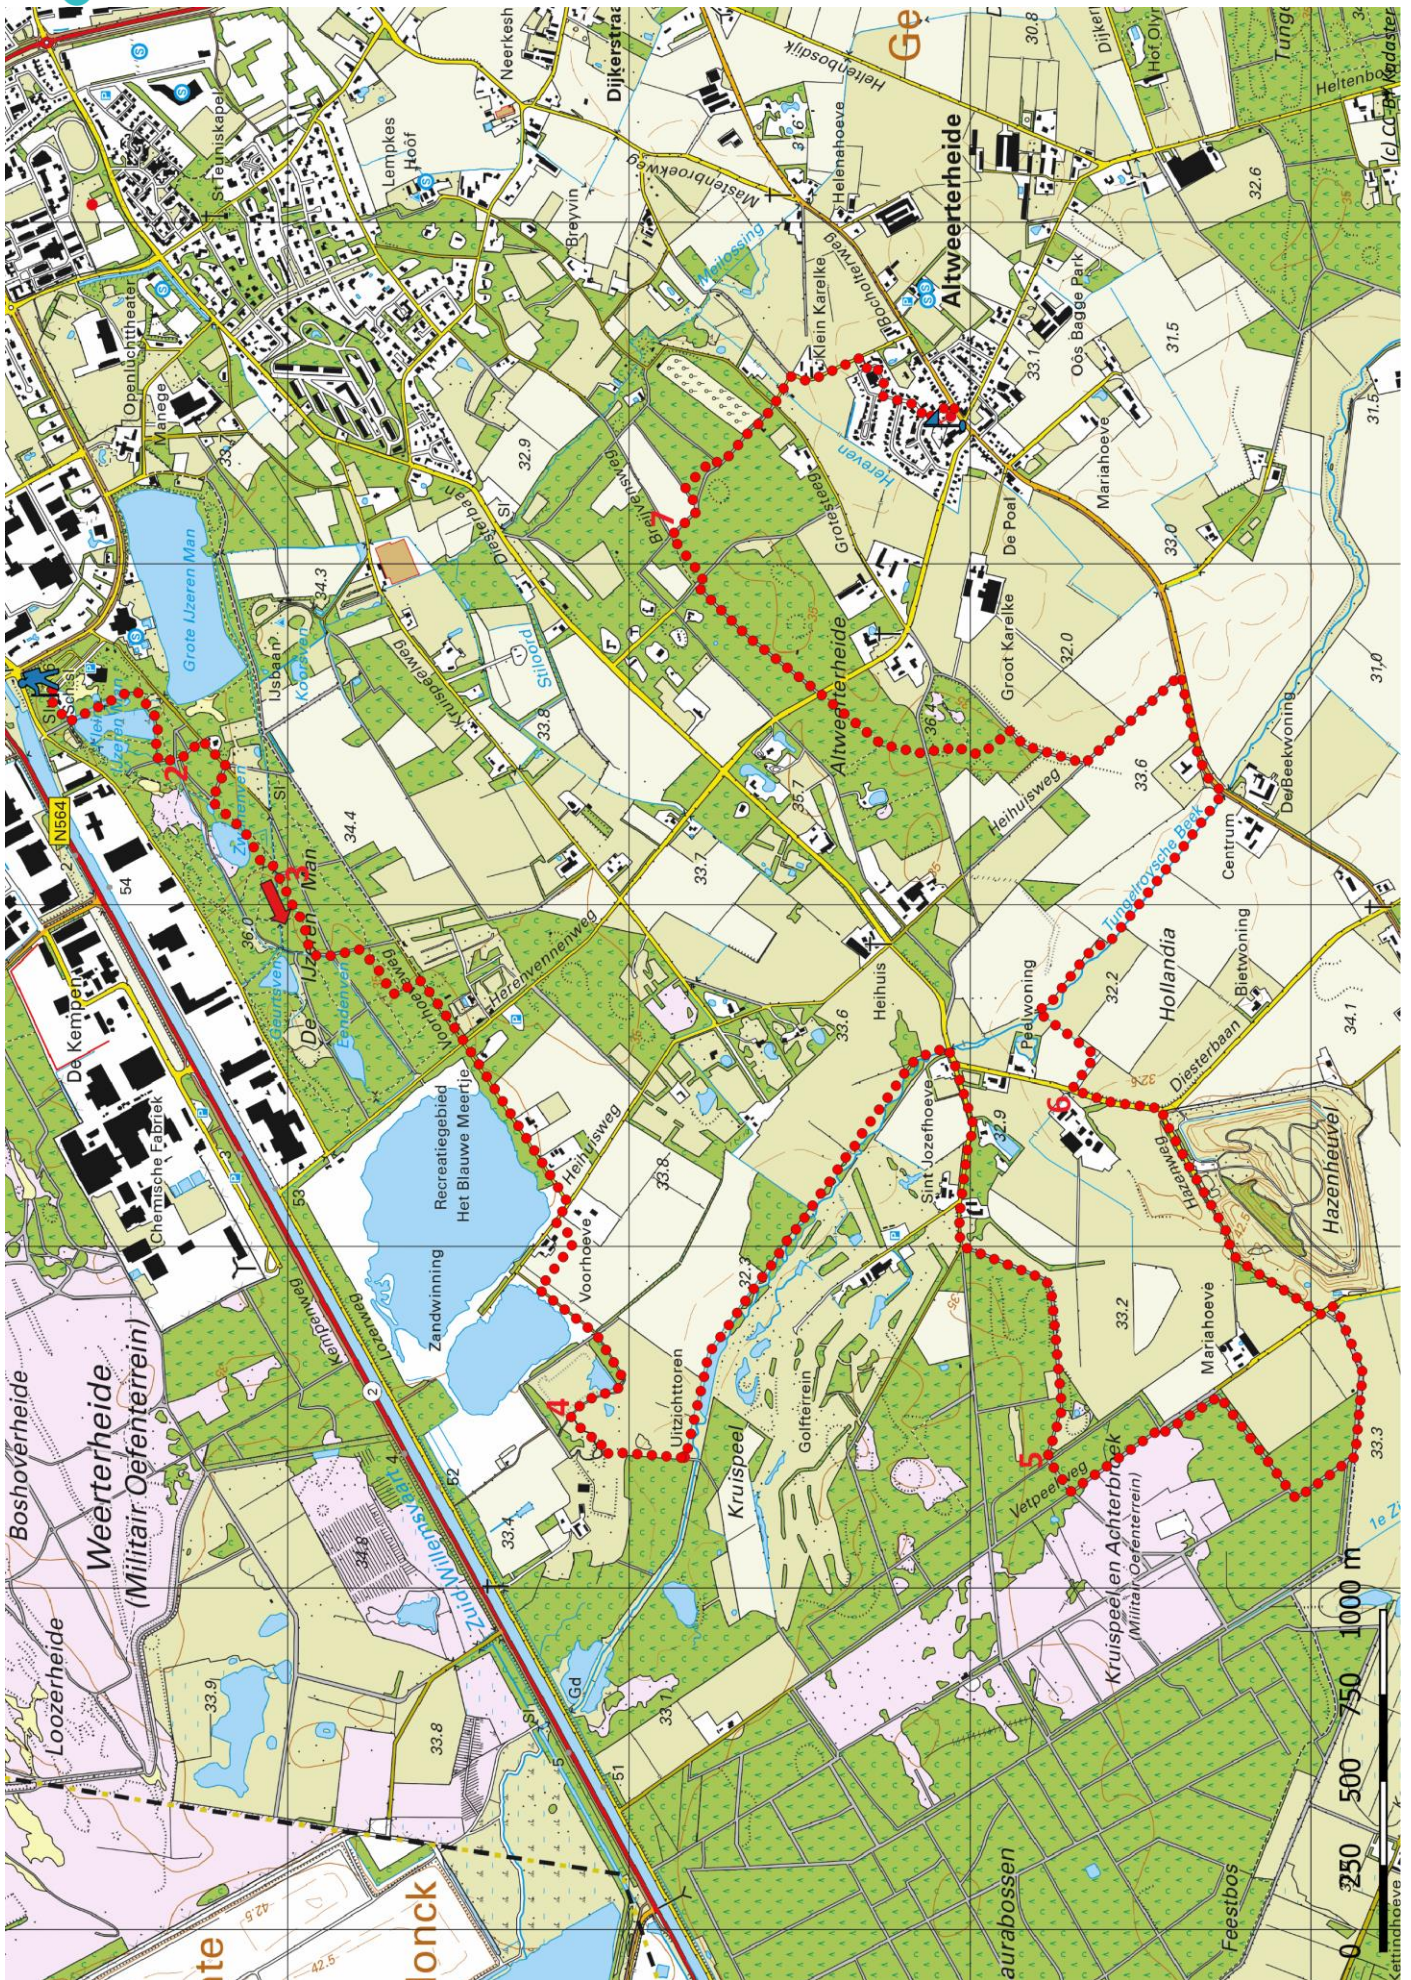

# Klik, Print en Wandel

Wandelroutes voor en door wandelaars

Tungelroyse Beek-pad etappe 2 | Weert - Altweerterheide te Limburg (nl) (15 kilometer)