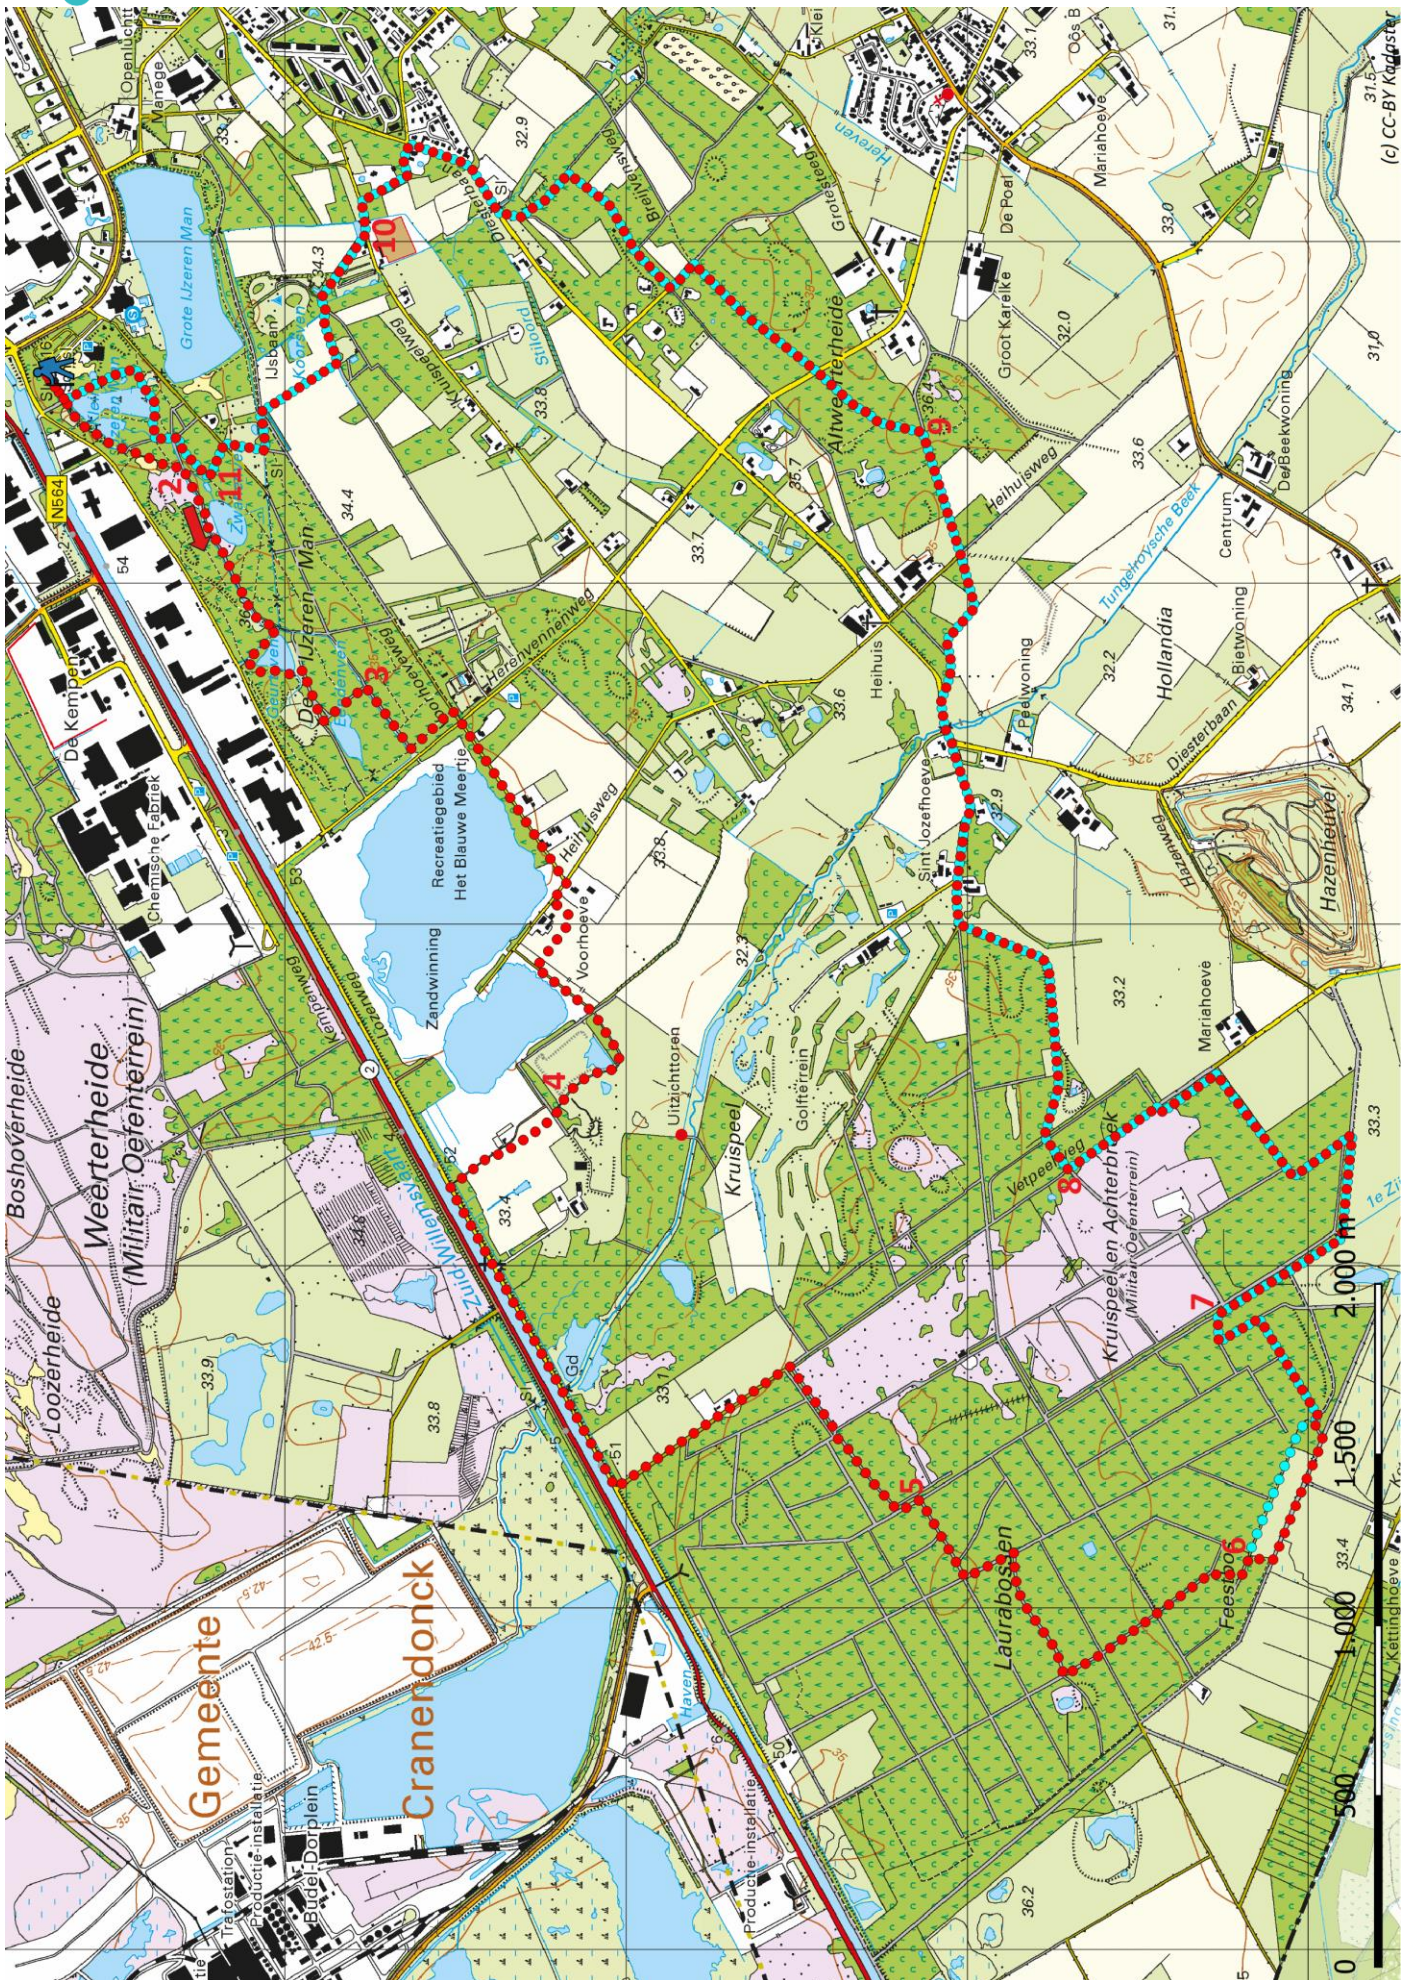

# Klik, Print en Wandel

Wandelroutes voor en door wandelaars

Naar de Laurabossen | Weert te Limburg (nl) (17 kilometer)