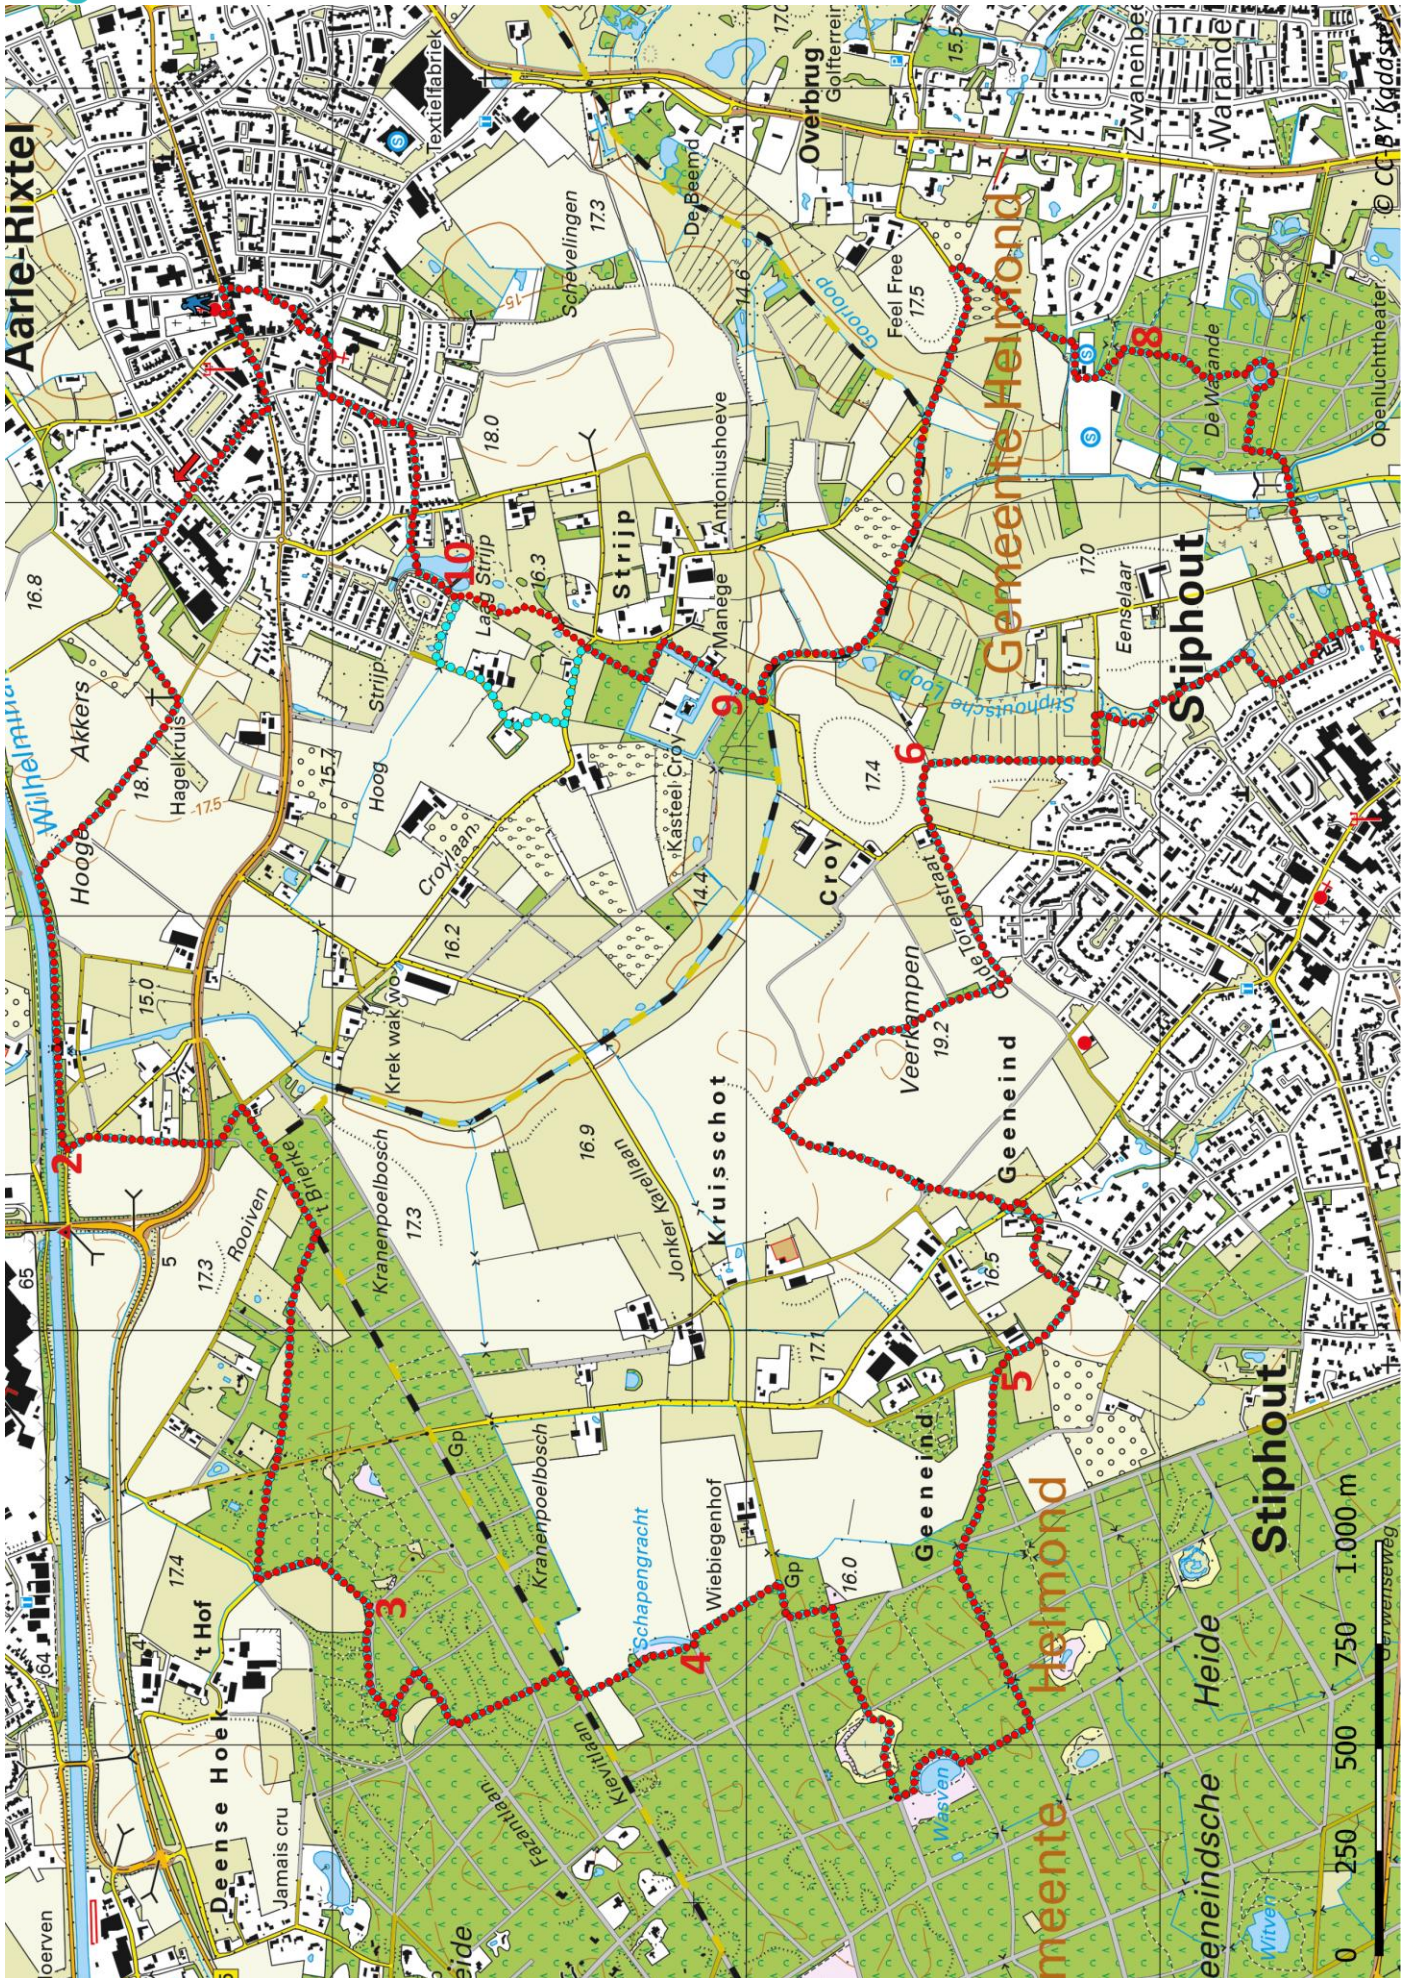

# Klik, Print en Wandel

Wandelroutes voor en door wandelaars

Naar de Warande | Aarle-Rixtel te Noord-Brabant (nl) (17 kilometer)