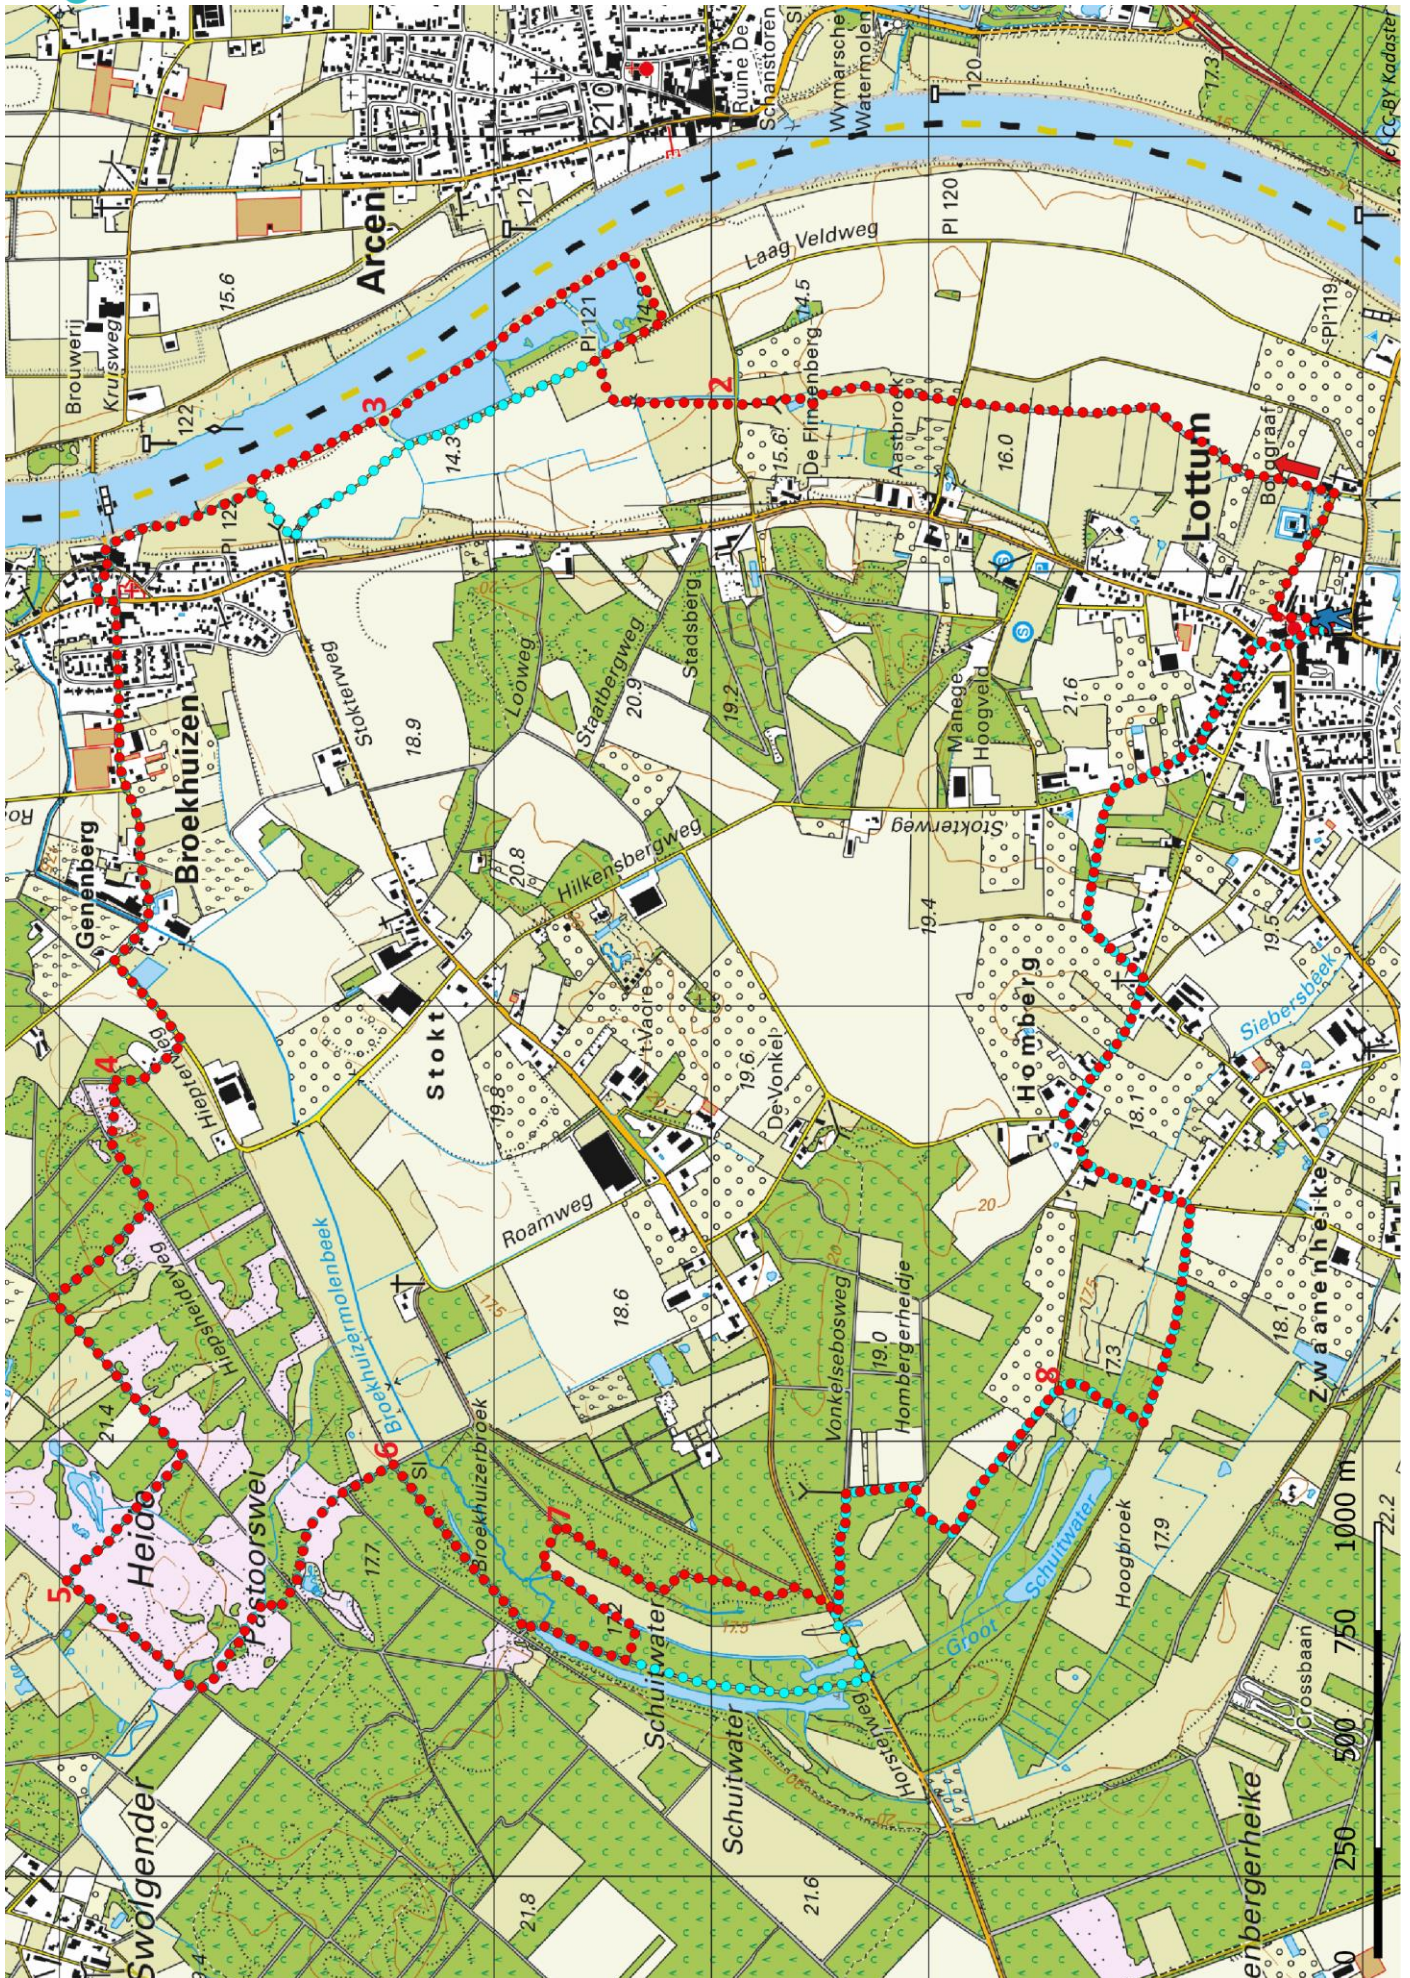

Klik, Print en Wandel

Wandelroutes voor en door wandelaars

Swolgender Heide-tocht | Lottum te Limburg (nl) (14 kilometer)