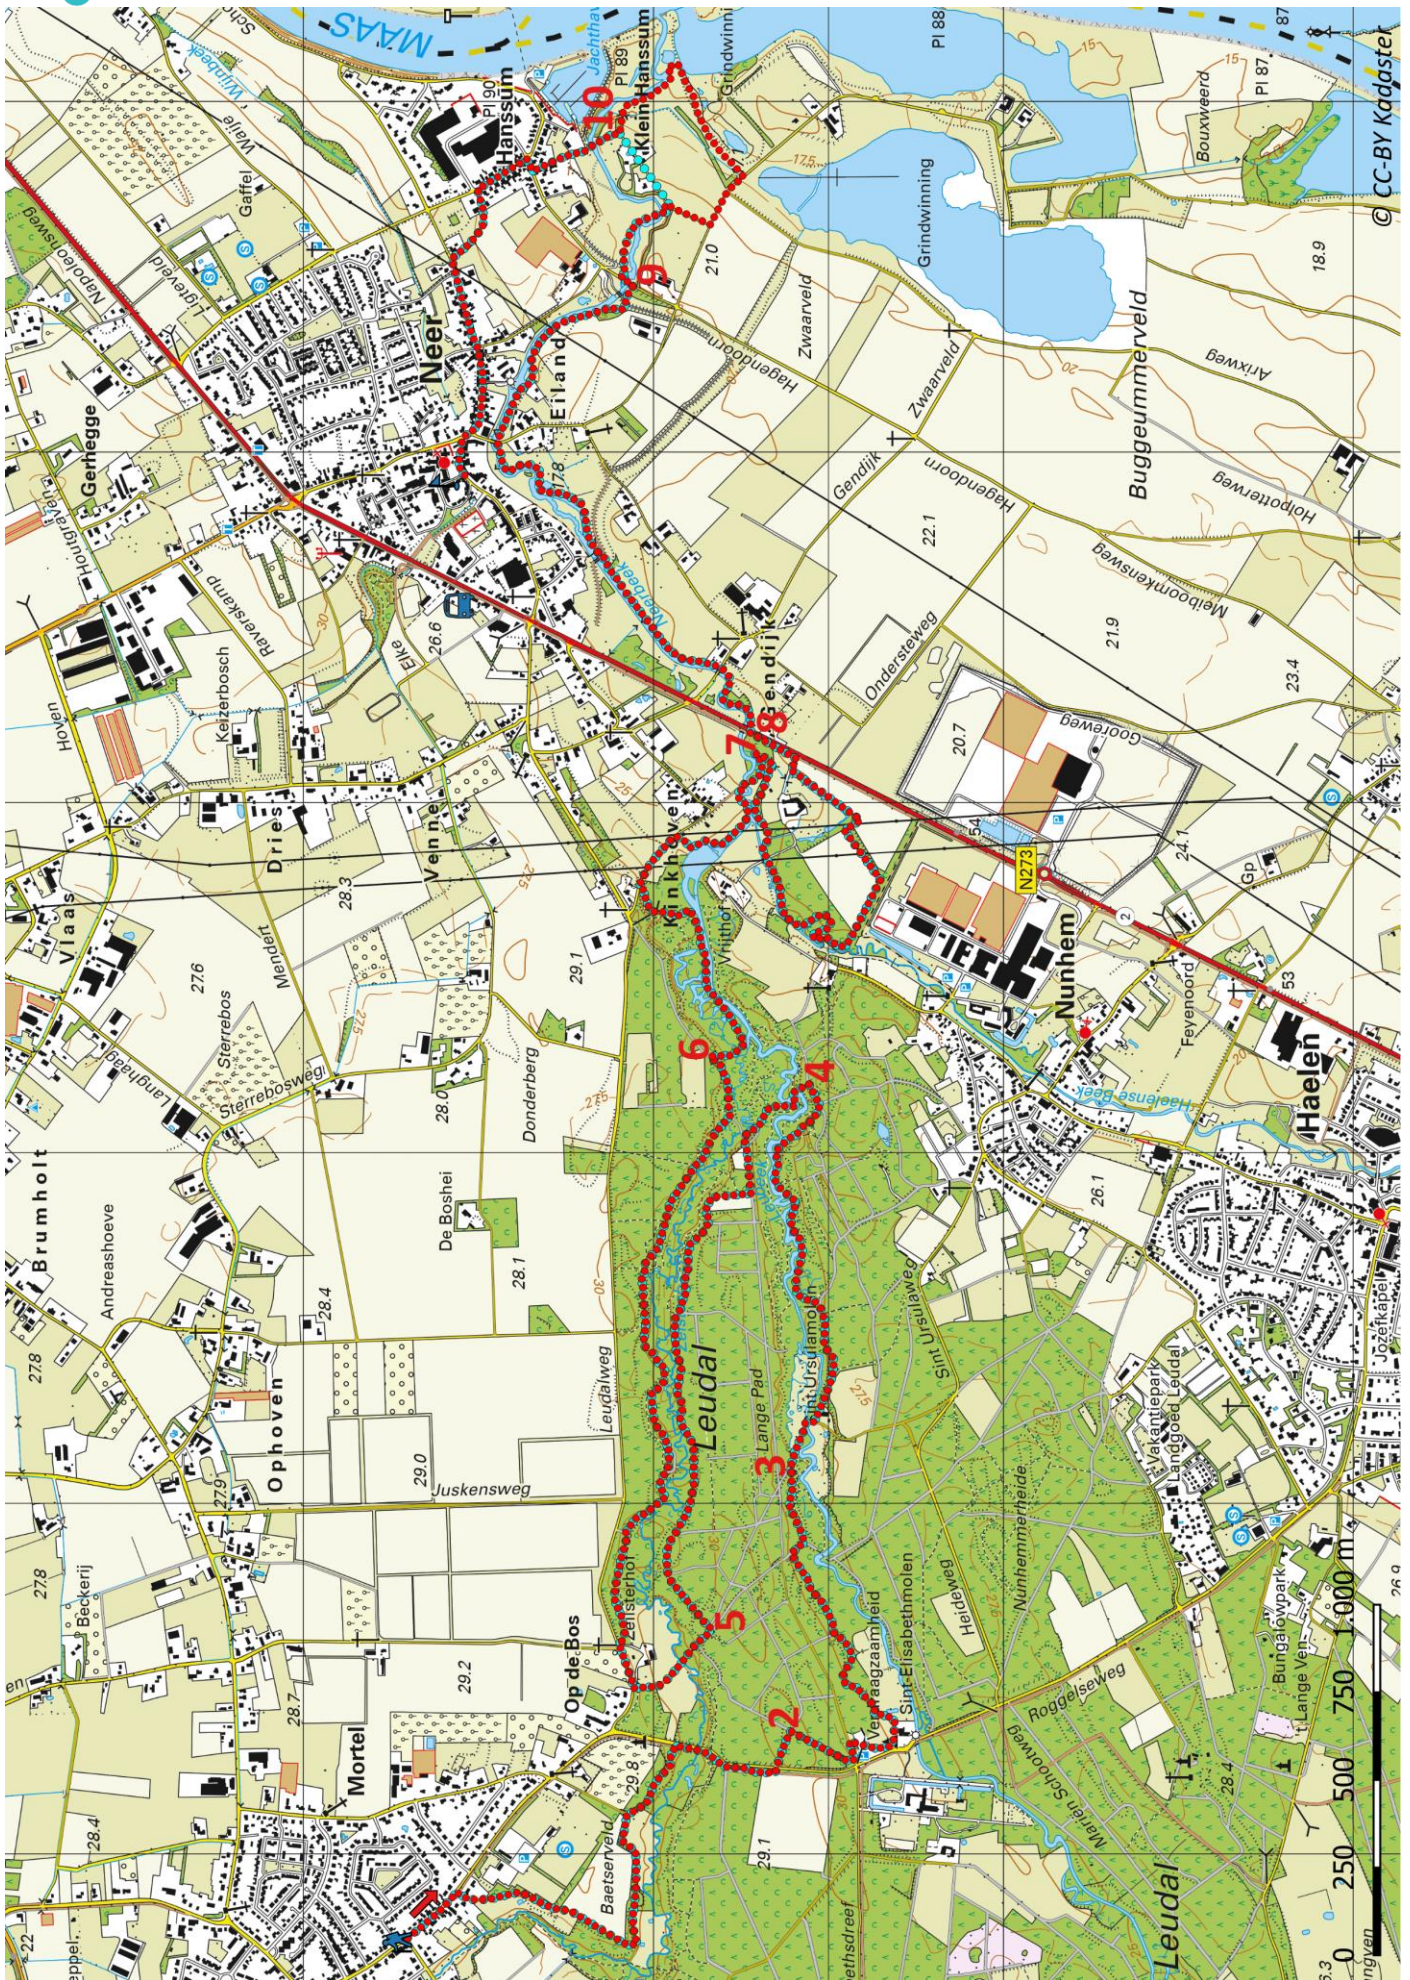

Klik, Print en Wandel

Wandelroutes voor en door wandelaars

Tungelroyse Beek-pad etappe 10 | Roggel - Neer te Limburg (nl) (17 kilometer)