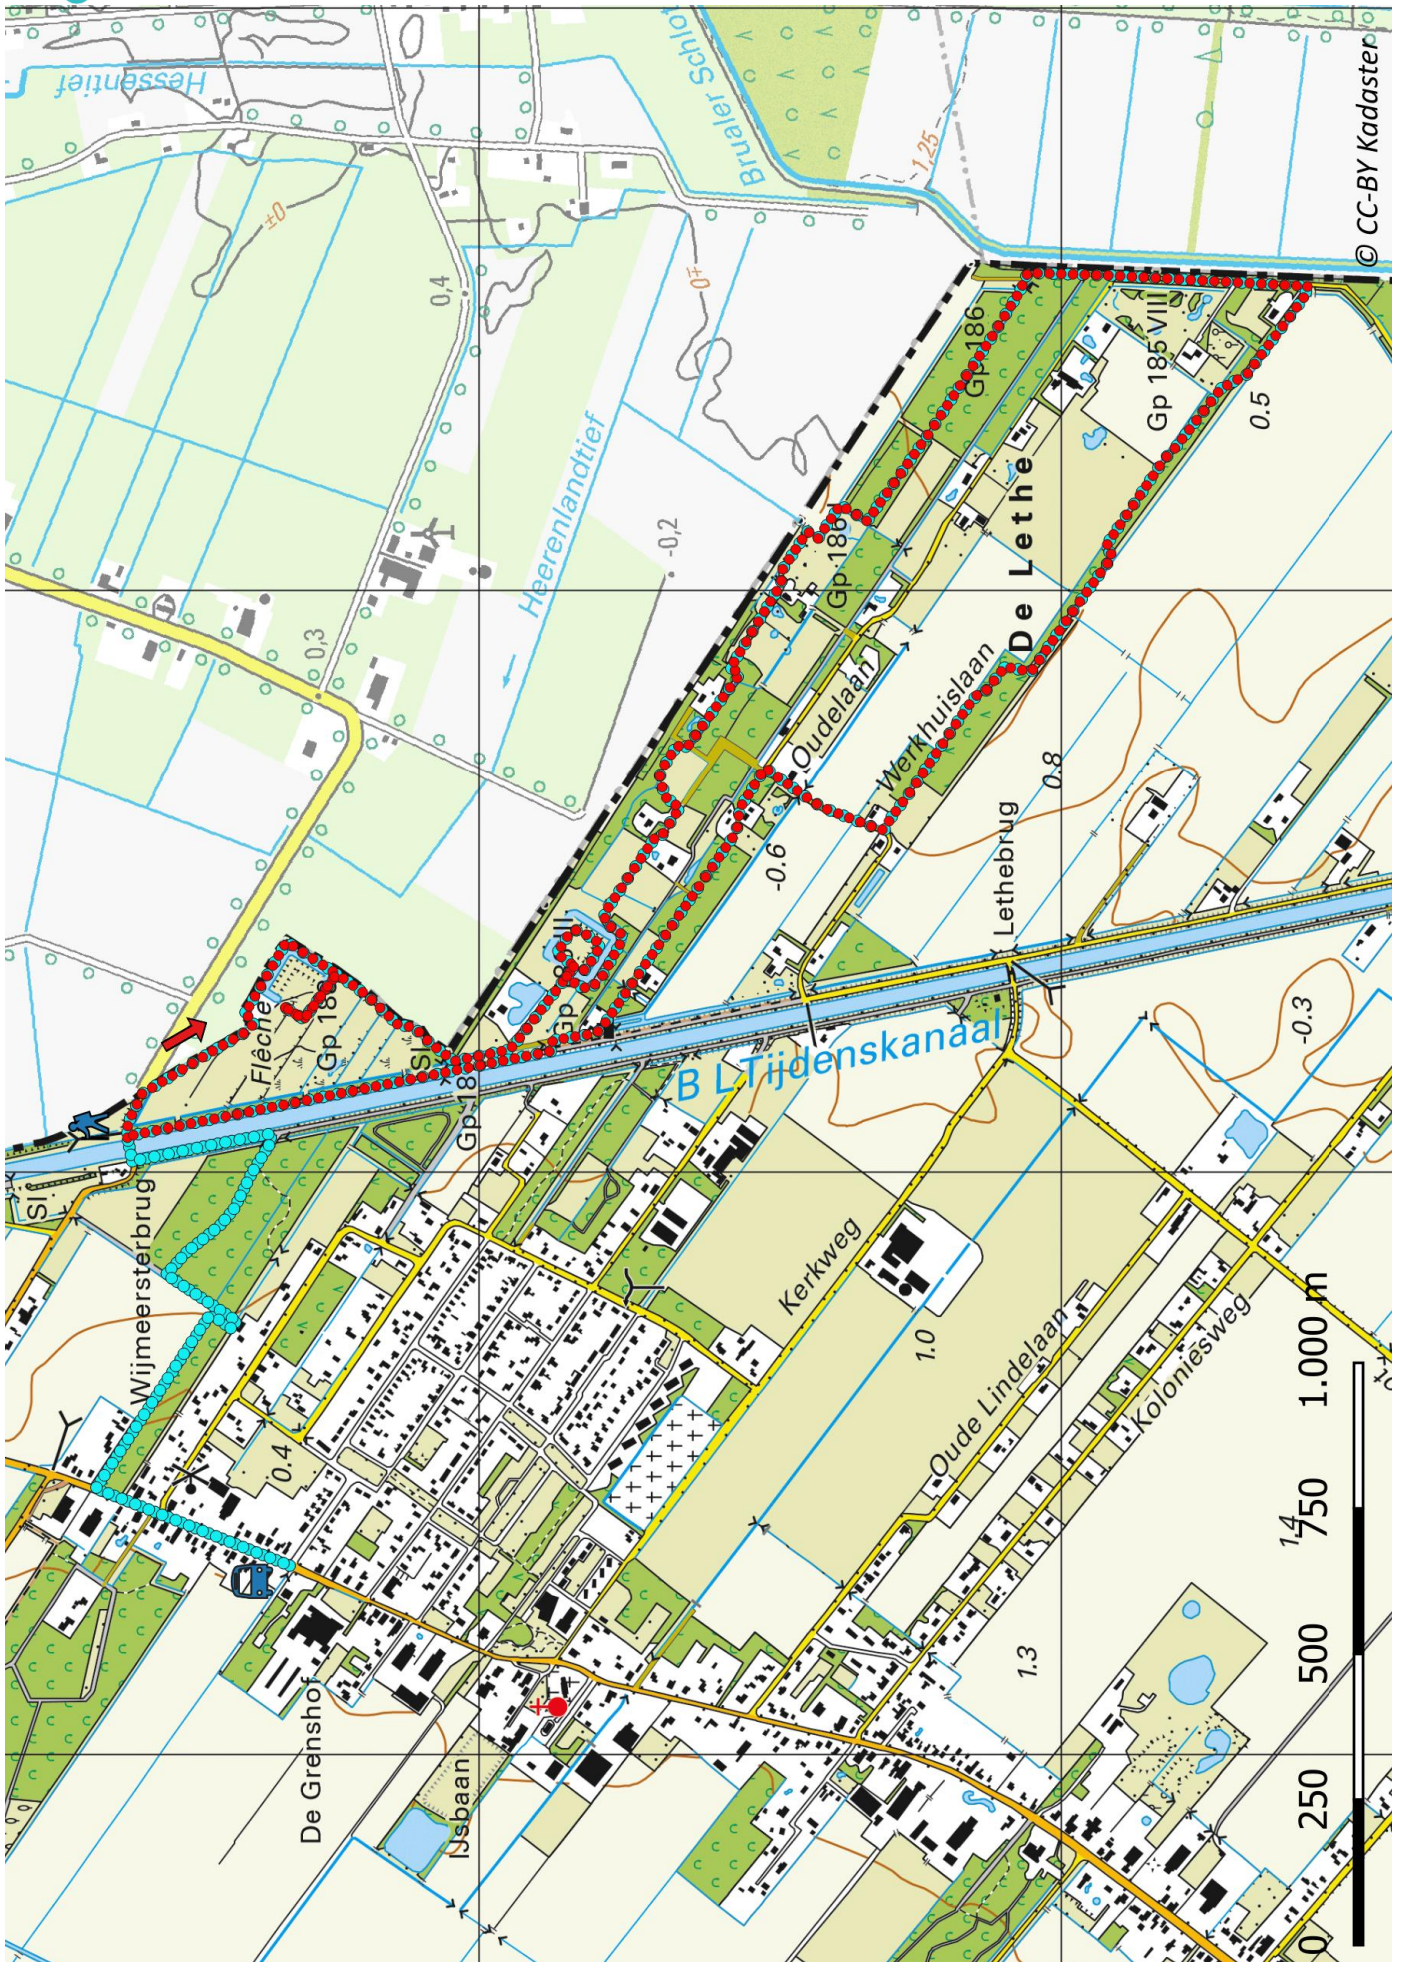

Klik, Print en Wandel

Wandelroutes voor en door wandelaars

Ommetje de Lethe | Bellingwolde te Groningen (nl) (7 kilometer)