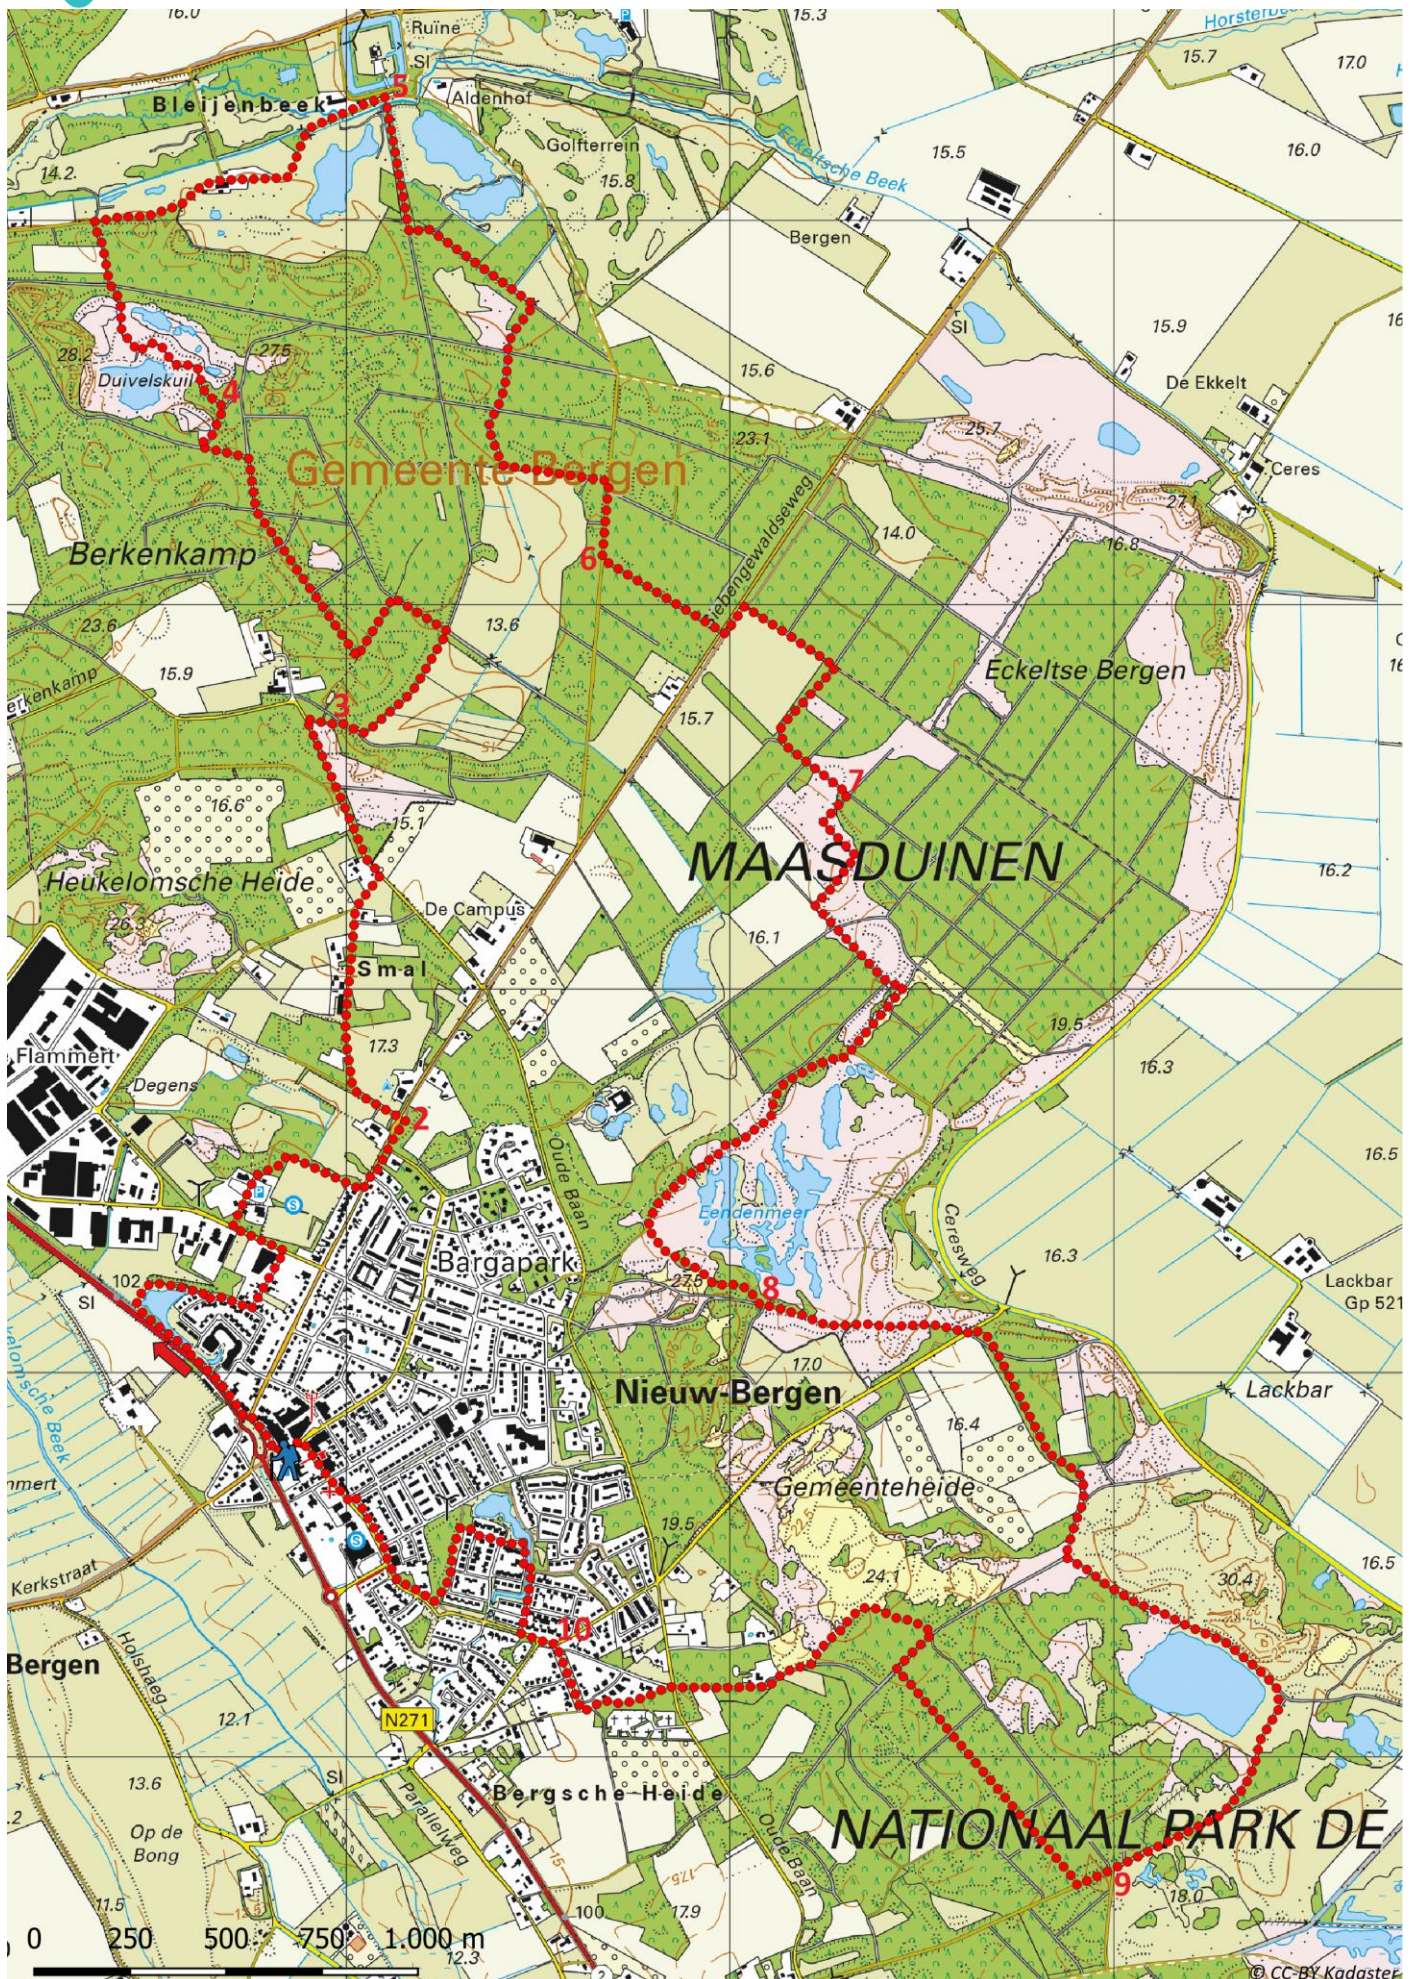

# Klik, Print en Wandel

Wandelroutes voor en door wandelaars

Bleijenbeek-tocht | Nieuw Bergen te Limburg (nl) (18 kilometer)